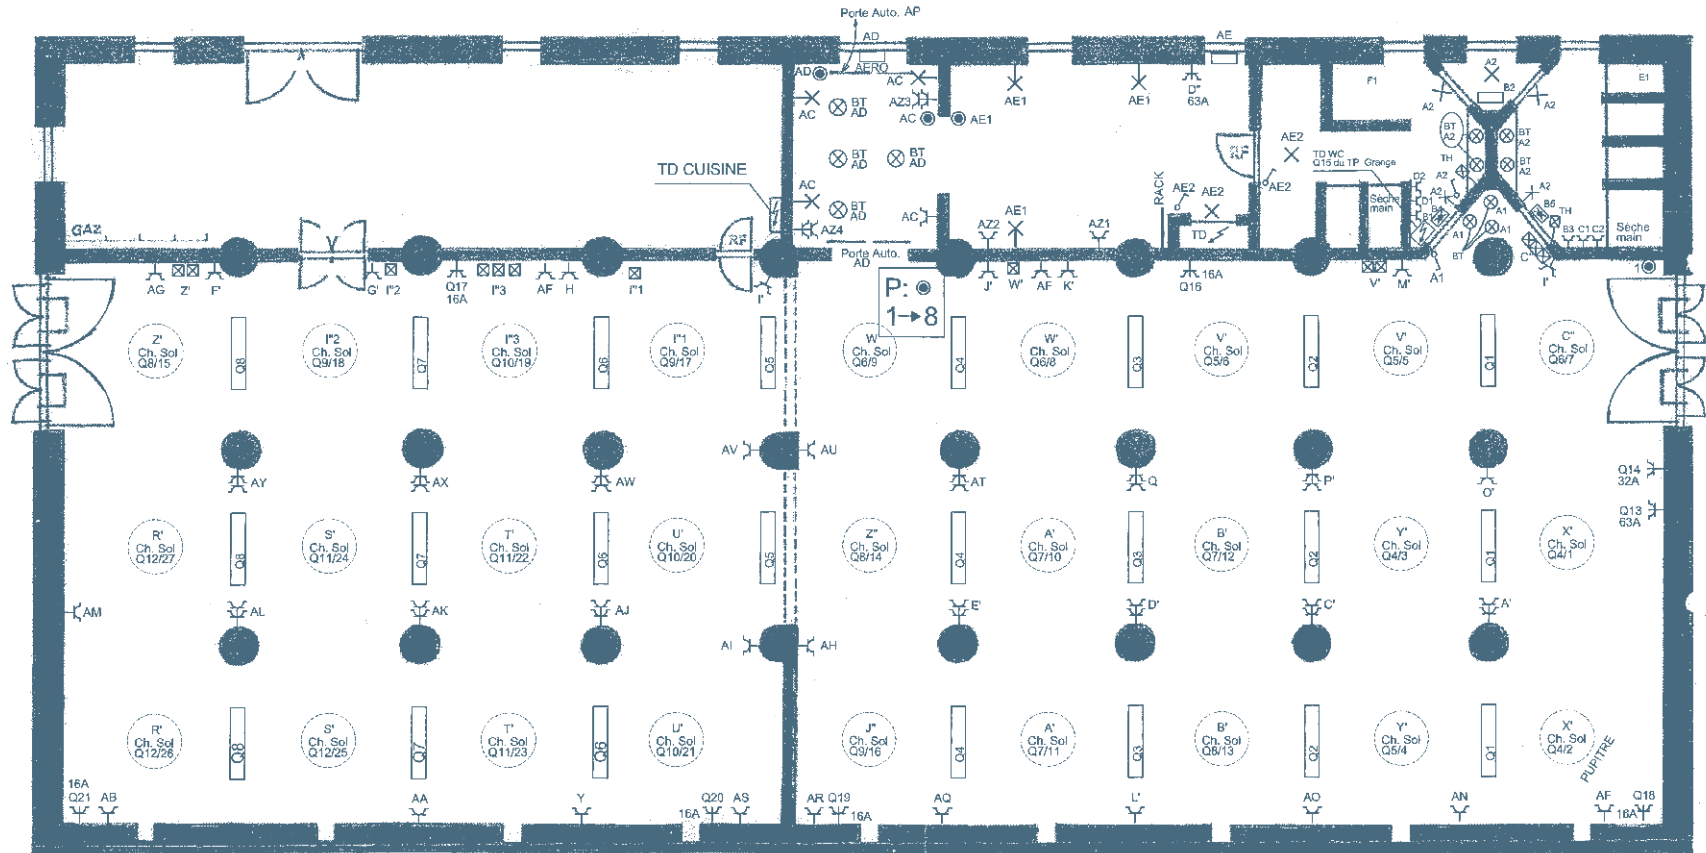

La Grange Dimière

Châteauform' Event - Abbaye de la Ramée

La Grange Dimière - Mezzanine (Bât A)

Châteauform' Event - Abbaye de la Ramée