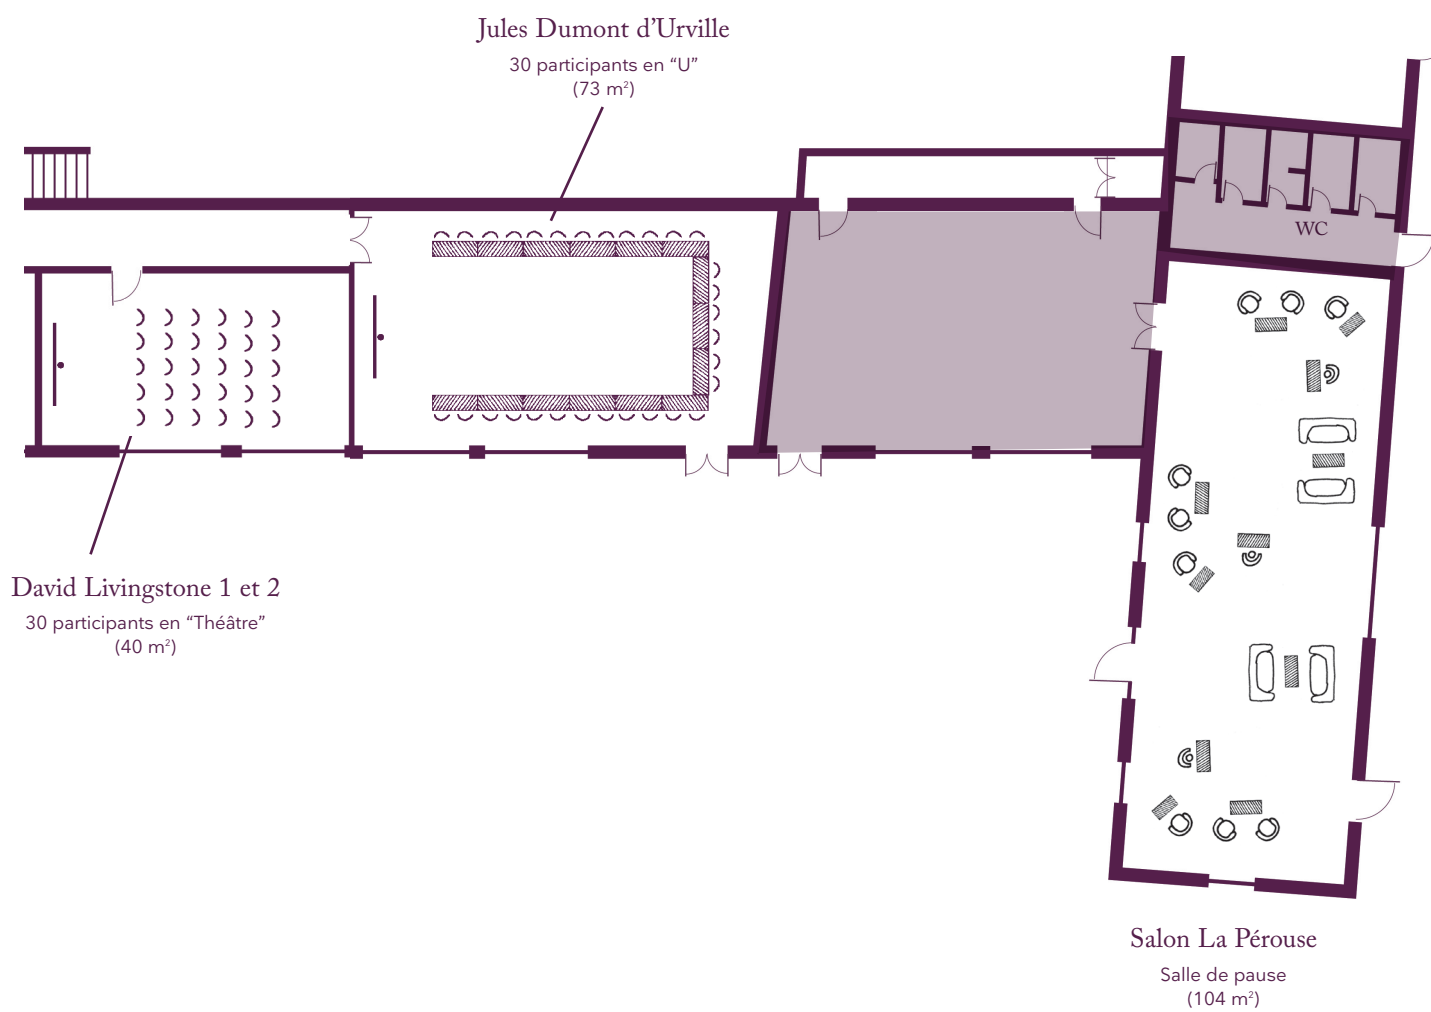

Vos salles de réunion

La disposition en fonction de vos objectifs

La Galerie des Voyages et des Consignes / Espace World café

Salle des Voyages et des Consignes

75 Participants en îlots
(200 m²)

Salon Vasco de Gama

Vos salles de réunion

La disposition en fonction de vos objectifs

La Galerie des Cartes - Rez-de-chaussée Ouest

Les maisons du séminaire
Châteauform'

Châteauform' Château de Fillerval

Vos salles de réunion

La disposition en fonction de vos objectifs

La Galerie des Cartes - Rez-de-chaussée Est

Vos salles de réunion

La disposition en fonction de vos objectifs

L'Observatoire - Rez-de-chaussée

Vos salles de réunion

La disposition en fonction de vos objectifs

L'Observatoire - 1^{er} étage