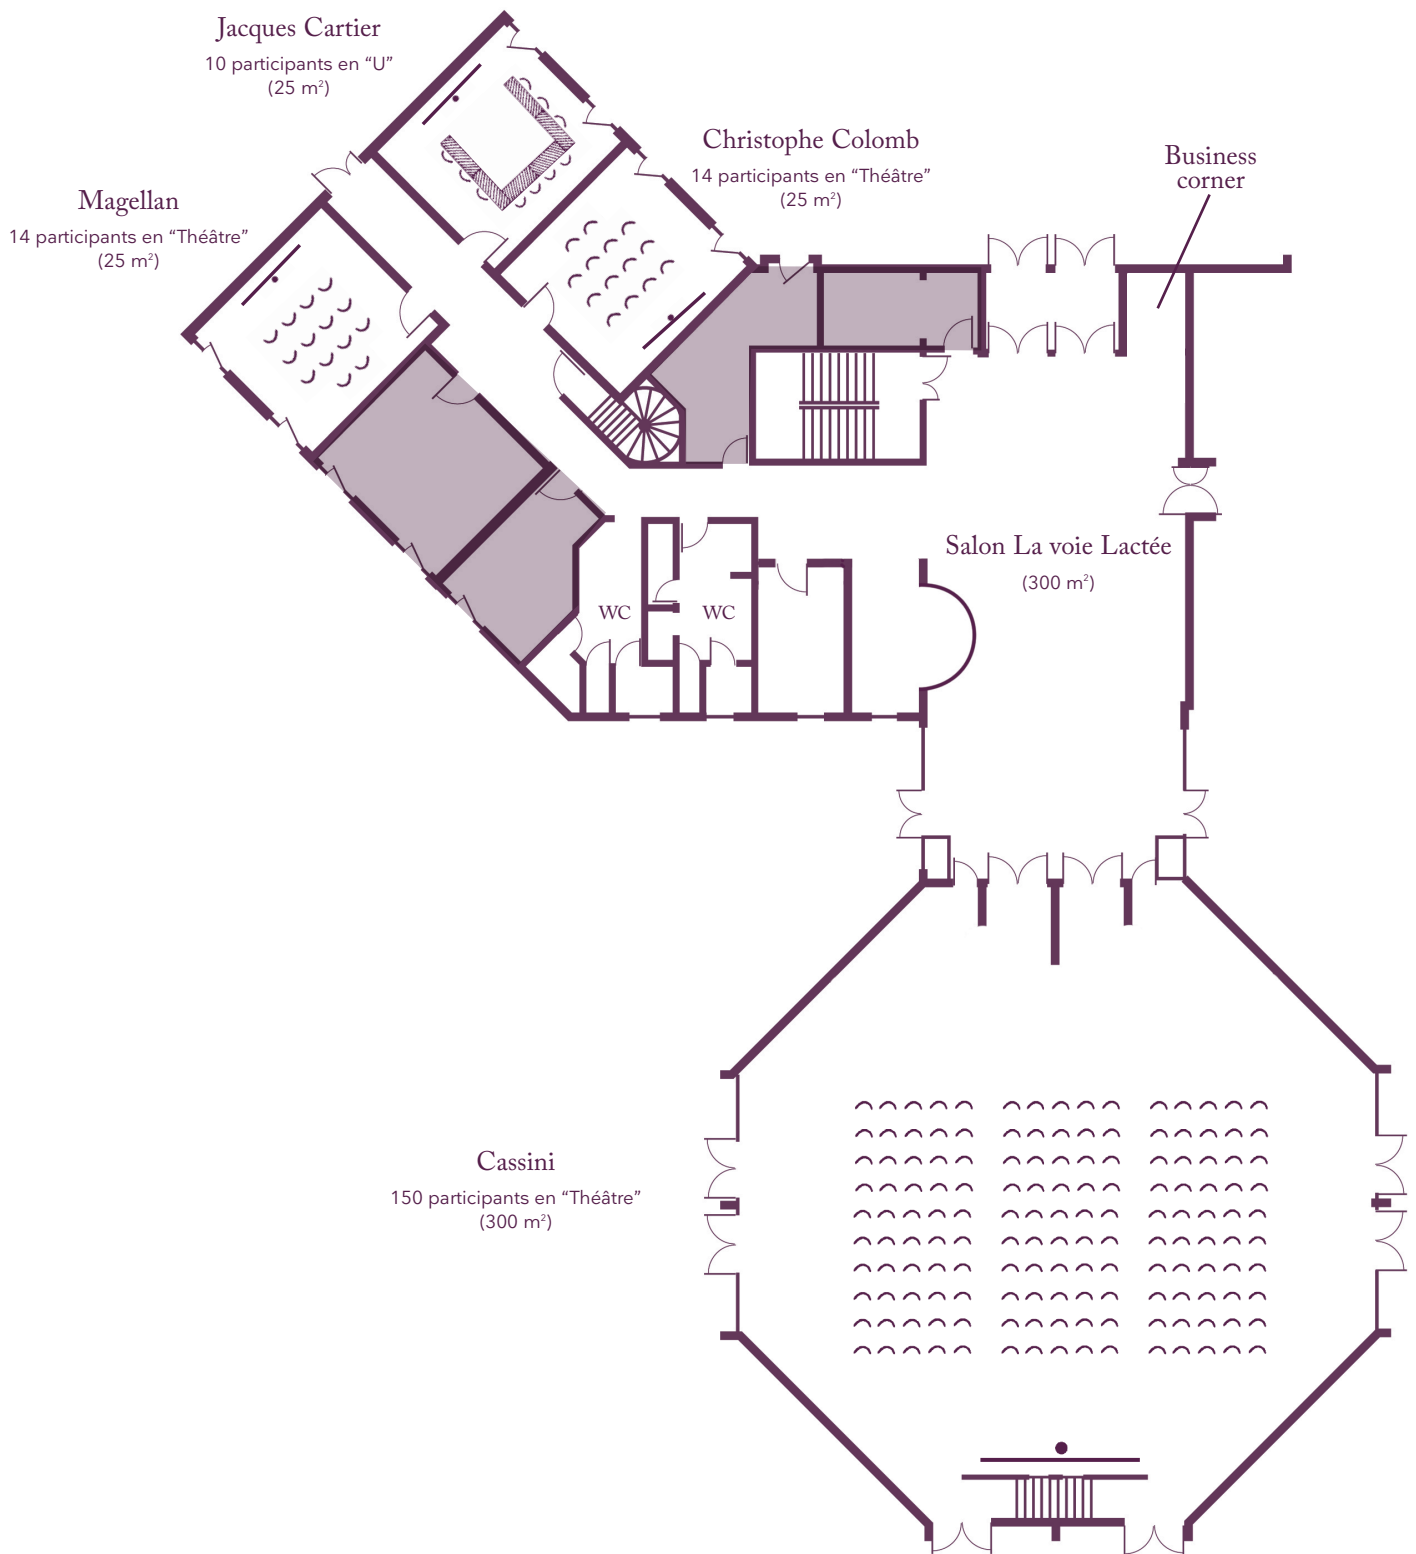

Vos salles de réunion

La disposition en fonction de vos objectifs

La Galerie des Voyages et des Consignes / Espace World café

Salle des Voyages et des Consignes

75 Participants en îlots
(200 m²)

Salon Vasco de Gama

Vos salles de réunion

La disposition en fonction de vos objectifs

La Galerie des Cartes - Rez-de-chaussée Ouest

Les maisons du séminaire
Châteauform'

Châteauform' Château de Fillerval

Vos salles de réunion

La disposition en fonction de vos objectifs

La Galerie des Cartes - Rez-de-chaussée Est

Vos salles de réunion

La disposition en fonction de vos objectifs

L'Observatoire - Rez-de-chaussée

Vos salles de réunion

La disposition en fonction de vos objectifs

L'Observatoire - 1^{er} étage