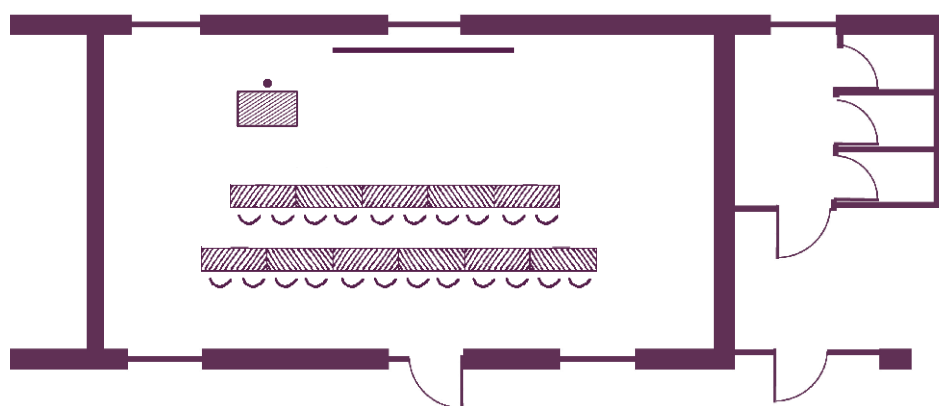

Les Celliers
18 participants en "U"
(67 m²)

Le Colombier
10 participants
(25 m²)

Vos salles de réunion

La disposition en fonction de vos objectifs

Aile Ouest - Rez-de-chaussée

La Roue à Aube
24 participants en "U"
(87 m²)

La Roue à Aube
36 participants en "Classe"
(87 m²)

Vos salles de réunion

La disposition en fonction de vos objectifs

Aile Sud - Rez-de-chaussée

Le Moulin à Foulons

12 participants en "U"
(32 m²)

Les Granges Pastorales

16 participants en "U"
(34 m²)

Le Grenier à Foin

16 participants en "U"
(40 m²)

Vos salles de réunion

La disposition en fonction de vos objectifs

Aile Sud - Rez-de-chaussée

Le Moulin à Grain

16 participants en "U"
(33 m²)

L'Atelier

16 participants en "U"
(31 m²)

La Ferronnerie

16 participants en "U"
(35 m²)

Le Domaine Rural

22 participants en "Classe"
(68 m²)