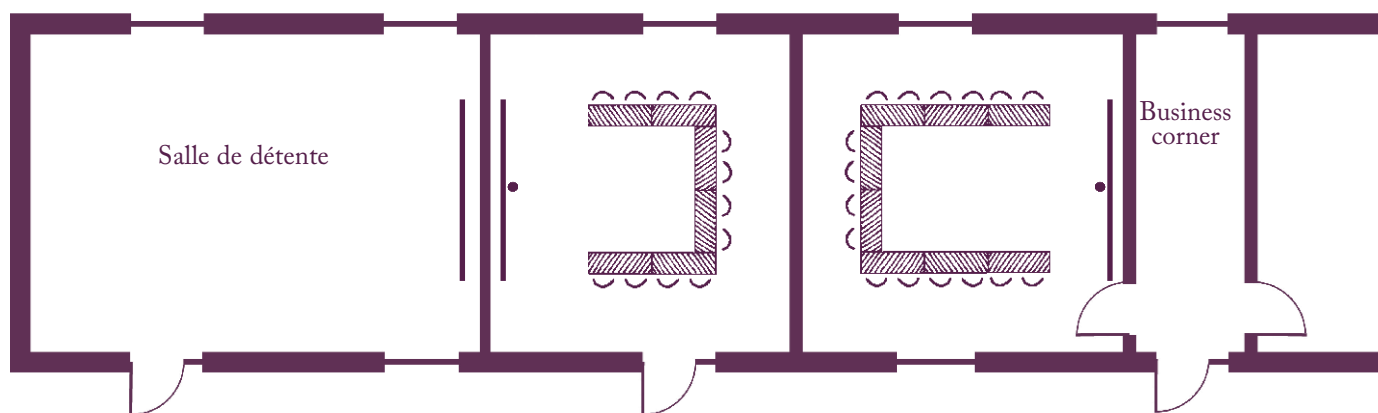

Vos salles de réunion

La disposition en fonction de vos objectifs

Aile Ouest - Niveau R+1

Vos salles de réunion

La disposition en fonction de vos objectifs

Aile Ouest - Rez-de-chaussée

Les Granges Céréalières
71 participants en "Amphithéâtre"
(161 m²)

Les Celliers
18 participants en "U"
(67 m²)

Le Colombier
10 participants
(25 m²)

Vos salles de réunion

La disposition en fonction de vos objectifs

Aile Ouest - Rez-de-chaussée

La Roue à Aube
24 participants en "U"
(87 m²)

La Roue à Aube
36 participants en "Classe"
(87 m²)

Vos salles de réunion

La disposition en fonction de vos objectifs

Aile Sud - Rez-de-chaussée

Le Moulin à Foulons

12 participants en "U"
(32 m²)

Les Granges Pastorales

16 participants en "U"
(34 m²)

Le Grenier à Foin

16 participants en "U"
(40 m²)

Vos salles de réunion

La disposition en fonction de vos objectifs

Aile Sud - Rez-de-chaussée

Le Moulin à Grain

16 participants en "U"
(33 m²)