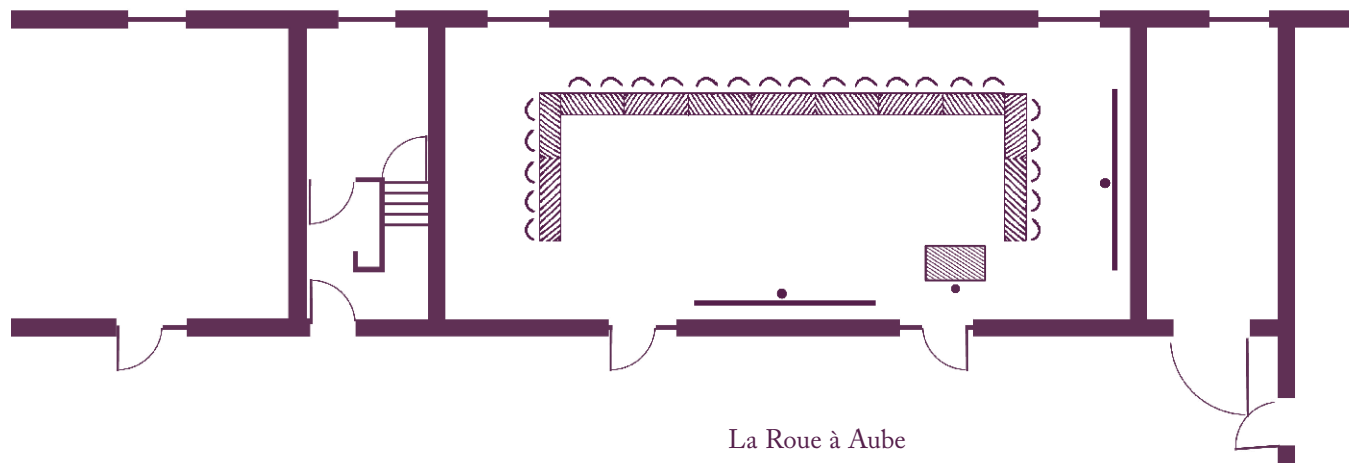

Vos salles de réunion

La disposition en fonction de vos objectifs

Aile Ouest - Niveau R+1

Vos salles de réunion

La disposition en fonction de vos objectifs

Aile Ouest - Rez-de-chaussée

Les Granges Céréalières
71 participants en "Amphithéâtre"
(161 m²)

Les Celliers
18 participants en "U"
(67 m²)

Le Colombier
10 participants
(25 m²)

Vos salles de réunion

La disposition en fonction de vos objectifs

Aile Ouest - Rez-de-chaussée

La Roue à Aube
24 participants en "U"
(87 m²)

La Roue à Aube
36 participants en "Classe"
(87 m²)

Vos salles de réunion

La disposition en fonction de vos objectifs

Aile Sud - Rez-de-chaussée

Le Moulin à Foulons

12 participants en "U"
(32 m²)

Les Granges Pastorales

16 participants en "U"
(34 m²)

Le Grenier à Foin

16 participants en "U"
(40 m²)

Vos salles de réunion

La disposition en fonction de vos objectifs

Aile Sud - Rez-de-chaussée

Le Moulin à Grain

16 participants en "U"
(33 m²)