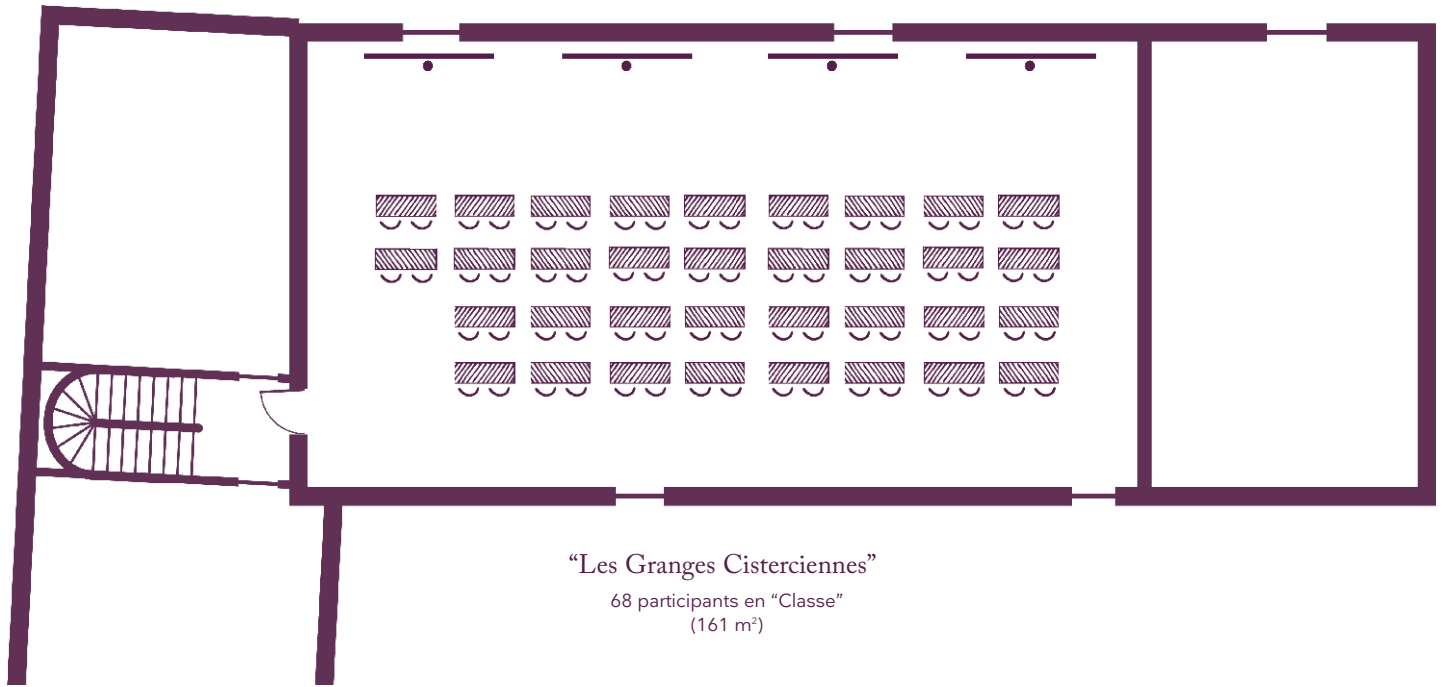

Vos salles de réunion

La disposition en fonction de vos objectifs

Aile Ouest - Niveau R+1

Vos salles de réunion

La disposition en fonction de vos objectifs

Aile Ouest - Rez-de-chaussée

Les Granges Céréalières
71 participants en "Amphithéâtre"
(161 m²)

Les Celliers
18 participants en "U"
(67 m²)

Le Colombier
10 participants
(25 m²)

Vos salles de réunion

La disposition en fonction de vos objectifs

Aile Ouest - Rez-de-chaussée

La Roue à Aube
24 participants en "U"
(87 m²)

La Roue à Aube
36 participants en "Classe"
(87 m²)

Vos salles de réunion

La disposition en fonction de vos objectifs

Aile Sud - Rez-de-chaussée

Le Moulin à Foulons

12 participants en "U"
(32 m²)

Les Granges Pastorales

16 participants en "U"
(34 m²)

Le Grenier à Foin

16 participants en "U"
(40 m²)

Vos salles de réunion

La disposition en fonction de vos objectifs

Aile Sud - Rez-de-chaussée

Le Moulin à Grain

16 participants en "U"
(33 m²)