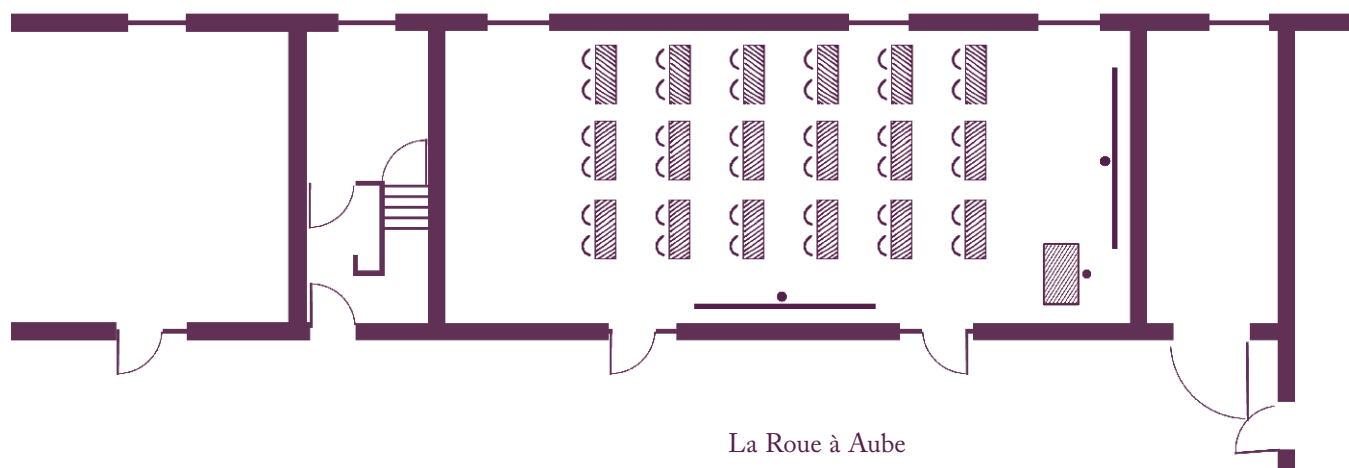

Vos salles de réunion

La disposition en fonction de vos objectifs

Aile Ouest - Niveau R+1

Vos salles de réunion

La disposition en fonction de vos objectifs

Aile Ouest - Rez-de-chaussée

Les Granges Céréalières
71 participants en "Amphithéâtre"
(161 m²)

Les Celliers
18 participants en "U"
(67 m²)

Le Colombier
10 participants
(25 m²)

Vos salles de réunion

La disposition en fonction de vos objectifs

Aile Ouest - Rez-de-chaussée

La Roue à Aube
24 participants en "U"
(87 m²)

La Roue à Aube
36 participants en "Classe"
(87 m²)

Vos salles de réunion

La disposition en fonction de vos objectifs

Aile Sud - Rez-de-chaussée

Le Moulin à Foulons

12 participants en "U"
(32 m²)

Les Granges Pastorales

16 participants en "U"
(34 m²)

Le Grenier à Foin

16 participants en "U"
(40 m²)

Vos salles de réunion

La disposition en fonction de vos objectifs

Aile Sud - Rez-de-chaussée

Le Moulin à Grain

16 participants en "U"
(33 m²)