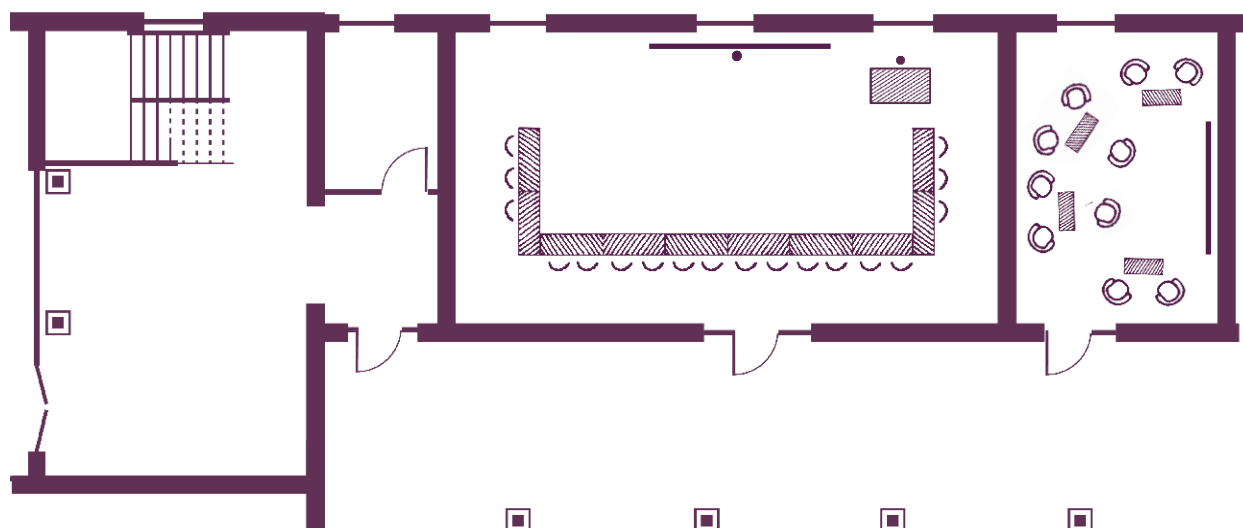

Vos salles de réunion

La disposition en fonction de vos objectifs

Aile Ouest - Niveau R+1

Vos salles de réunion

La disposition en fonction de vos objectifs

Aile Ouest - Rez-de-chaussée

Les Granges Céréalières
71 participants en "Amphithéâtre"
(161 m²)

Les Celliers
18 participants en "U"
(67 m²)

Le Colombier
10 participants
(25 m²)

Vos salles de réunion

La disposition en fonction de vos objectifs

Aile Ouest - Rez-de-chaussée

La Roue à Aube
24 participants en "U"
(87 m²)

La Roue à Aube
36 participants en "Classe"
(87 m²)

Vos salles de réunion

La disposition en fonction de vos objectifs

Aile Sud - Rez-de-chaussée

Le Moulin à Foulons

12 participants en "U"
(32 m²)

Les Granges Pastorales

16 participants en "U"
(34 m²)

Le Grenier à Foin

16 participants en "U"
(40 m²)

Vos salles de réunion

La disposition en fonction de vos objectifs

Aile Sud - Rez-de-chaussée

Le Moulin à Grain

16 participants en "U"
(33 m²)