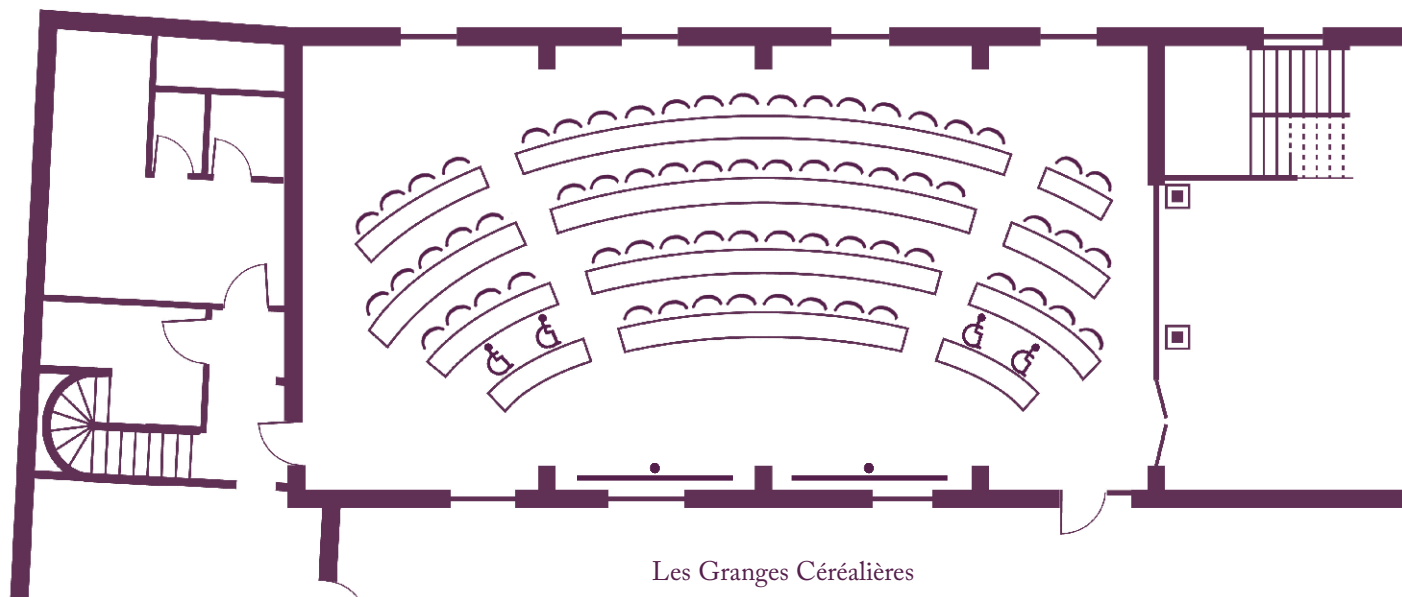

Vos salles de réunion

La disposition en fonction de vos objectifs

Aile Ouest - Niveau R+1

Vos salles de réunion

La disposition en fonction de vos objectifs

Aile Ouest - Rez-de-chaussée

Les Granges Céréalières
71 participants en "Amphithéâtre"
(161 m²)

Les Celliers
18 participants en "U"
(67 m²)

Le Colombier
10 participants
(25 m²)

Vos salles de réunion

La disposition en fonction de vos objectifs

Aile Ouest - Rez-de-chaussée

La Roue à Aube
24 participants en "U"
(87 m²)

La Roue à Aube
36 participants en "Classe"
(87 m²)

Vos salles de réunion

La disposition en fonction de vos objectifs

Aile Sud - Rez-de-chaussée

Le Moulin à Foulons

12 participants en "U"
(32 m²)

Les Granges Pastorales

16 participants en "U"
(34 m²)

Le Grenier à Foin

16 participants en "U"
(40 m²)

Vos salles de réunion

La disposition en fonction de vos objectifs

Aile Sud - Rez-de-chaussée

Le Moulin à Grain

16 participants en "U"
(33 m²)