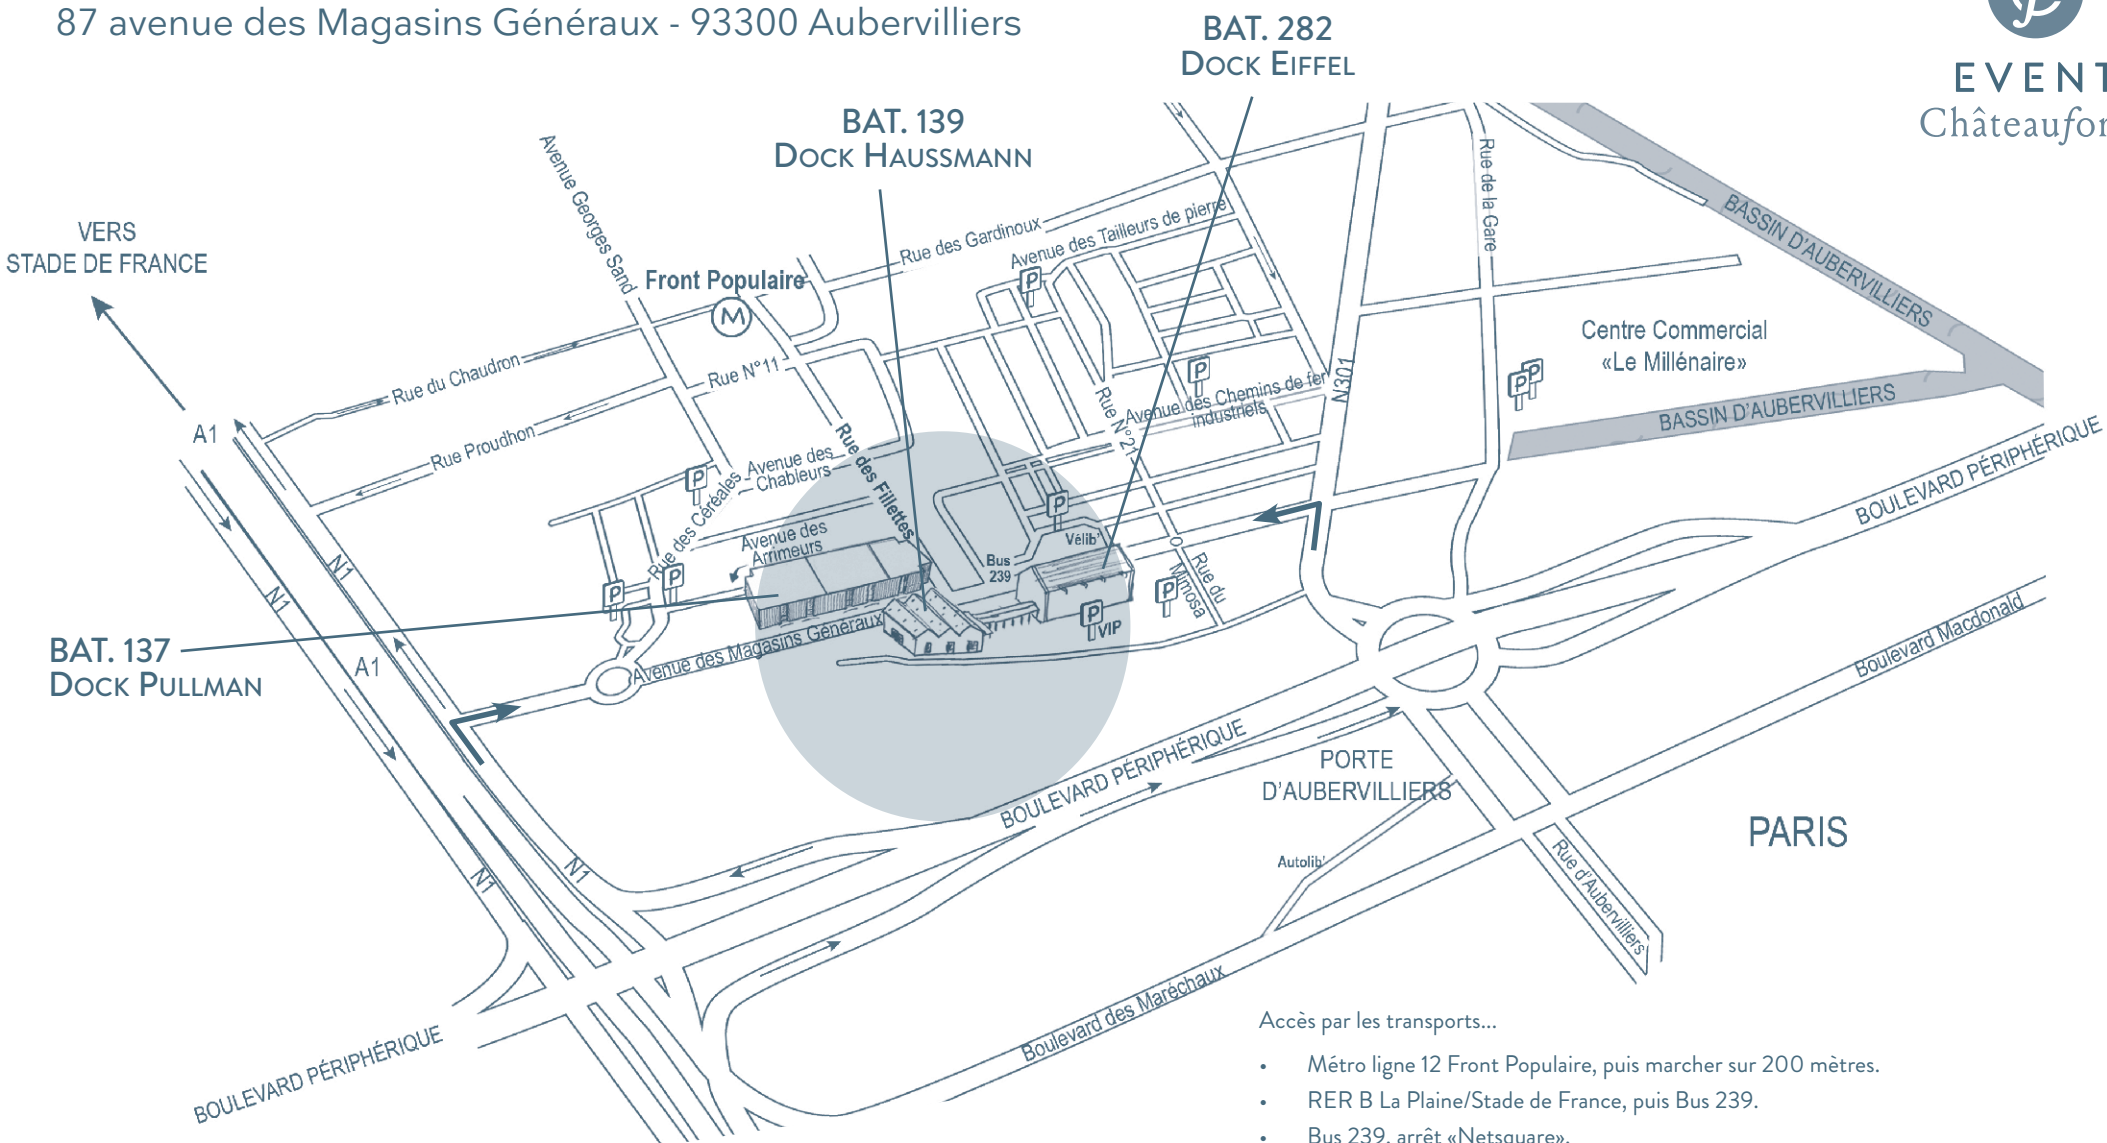

# Les Docks de Paris

87 avenue des Magasins Généraux - 93300 Aubervilliers

EVENT  
Chateauform'

#### Accès par les transports...

- Métro ligne 12 Front Populaire, puis marcher sur 200 mètres.
- RER B La Plaine/Stade de France, puis Bus 239.
- Bus 239, arrêt «Netsquare».
- Tramway ligne 3b Porte d'Aubervilliers.

#### En voiture...

- Porte d'Aubervilliers à 1 km...
- Parkings sur place...

Vélibs et Autolib's à proximité (dans le parc).

#### COORDONNÉES GPS

Longitude : 2°21'57.344" Est  
Latitude : 48°54'11.071" Nord

Adresse postale et entrée du Parc Icade : 50 avenue du Président Wilson 93210 La Plaine Saint Denis

Contact : 01 70 32 06 06 - [www.chateauform.com](http://www.chateauform.com)