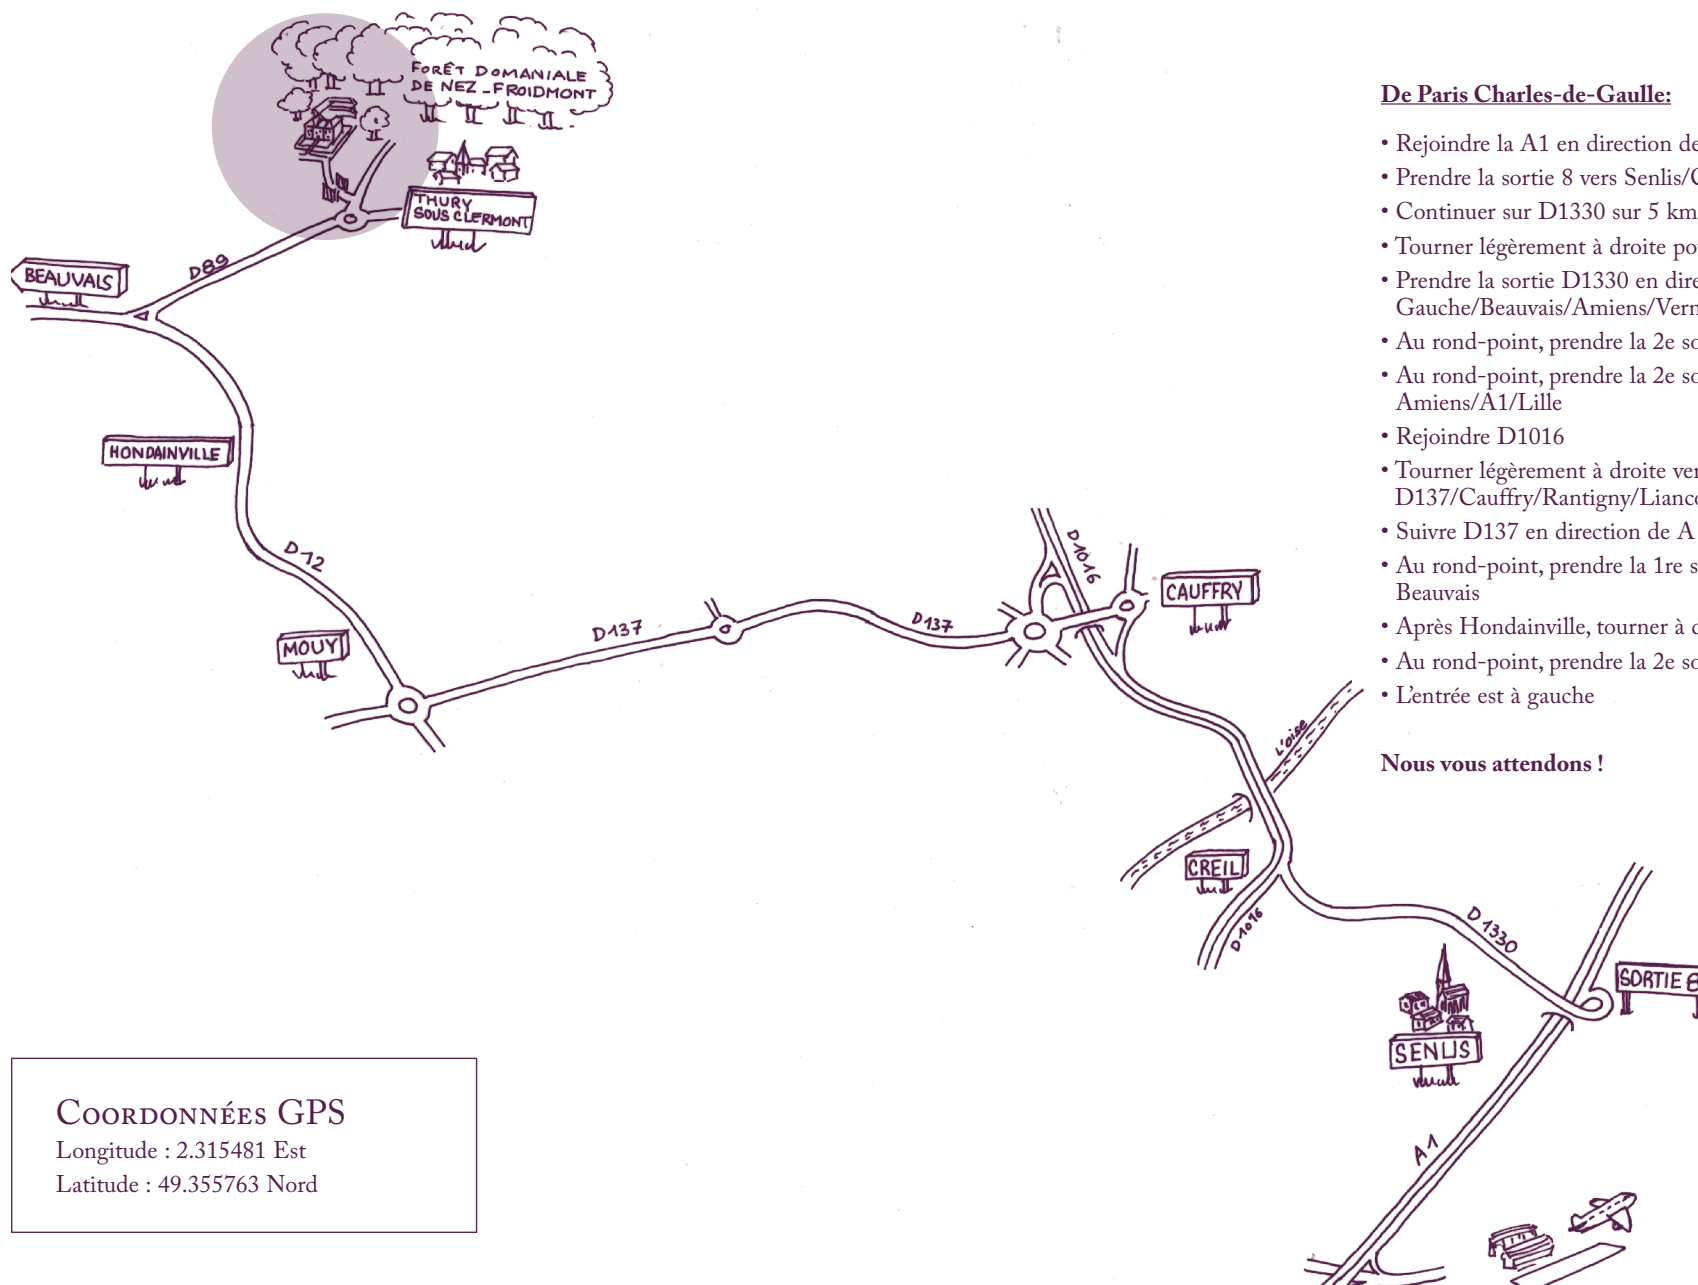

### De Paris Charles-de-Gaulle:

- Rejoindre la A1 en direction de D1330 à Senlis.
- Prendre la sortie 8 vers Senlis/Creil/Crépy-en-Valois
- Continuer sur D1330 sur 5 km
- Tourner légèrement à droite pour continuer sur D1330
- Prendre la sortie D1330 en direction de Creil-Centre Ville/Creil-Rive Gauche/Beauvais/Amiens/Verneuil En H./Base Aérienne
- Au rond-point, prendre la 2e sortie sur D1330
- Au rond-point, prendre la 2e sortie (D1016) vers Creil/Beauvais/Amiens/A1/Lille
- Rejoindre D1016
- Tourner légèrement à droite vers Avenue Henri Besse (panneaux vers D137/Cauffry/Rantigny/Liancourt/Mouy)
- Suivre D137 en direction de A 1/Creil/Laigneville/Mouy
- Au rond-point, prendre la 1re sortie sur D12 en direction de Hermes/Beauvais
- Après Hondainville, tourner à droite sur D89
- Au rond-point, prendre la 2e sortie
- L'entrée est à gauche

### COORDONNÉES GPS

Longitude : 2.315481 Est

Latitude : 49.355763 Nord

## COORDONNÉES GPS

Longitude : 2.315481 Est

Latitude : 49.355763 Nord