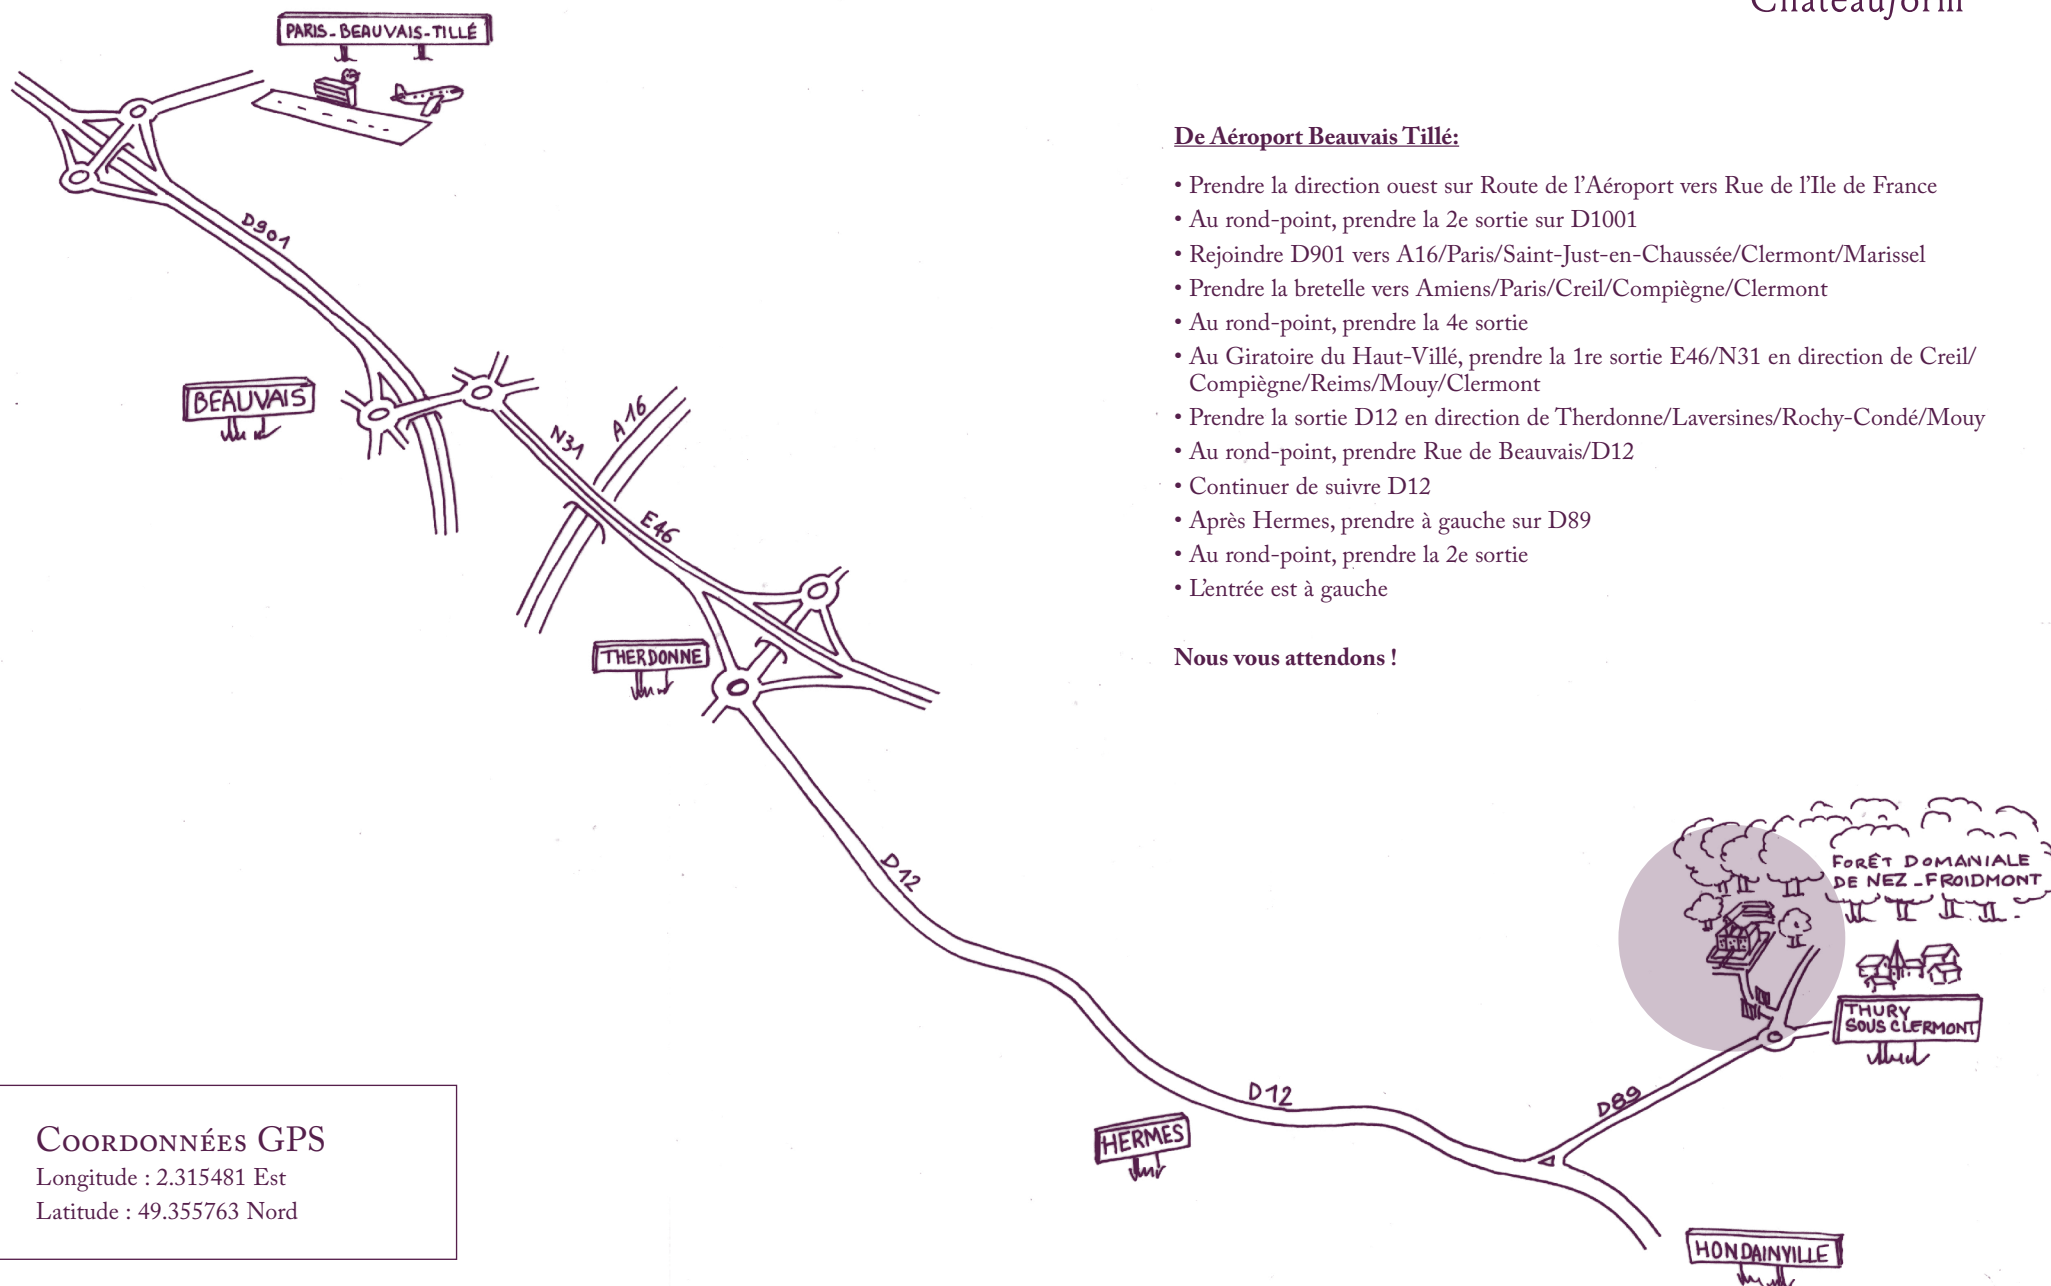

Château de Fillerval

Châteauform' - Château de Fillerval - 1, rue du Lavoir - 60250 Thury-sous-Clermont
Tél : +33 (0)3 44 69 60 00

Les maisons du séminaire
Châteauform'

De Aéroport Beauvais Tillé:

- Prendre la direction ouest sur Route de l'Aéroport vers Rue de l'Île de France
- Au rond-point, prendre la 2e sortie sur D1001
- Rejoindre D901 vers A16/Paris/Saint-Just-en-Chaussée/Clermont/Marissel
- Prendre la bretelle vers Amiens/Paris/Creil/Compiègne/Clermont
- Au rond-point, prendre la 4e sortie
- Au Giratoire du Haut-Villé, prendre la 1re sortie E46/N31 en direction de Creil/Compiègne/Reims/Mouy/Clermont
- Prendre la sortie D12 en direction de Therdonne/Laversines/Rochy-Condé/Mouy
- Au rond-point, prendre Rue de Beauvais/D12
- Continuer de suivre D12
- Après Hermes, prendre à gauche sur D89
- Au rond-point, prendre la 2e sortie
- L'entrée est à gauche

Nous vous attendons !

COORDONNÉES GPS

Longitude : 2.315481 Est

Latitude : 49.355763 Nord