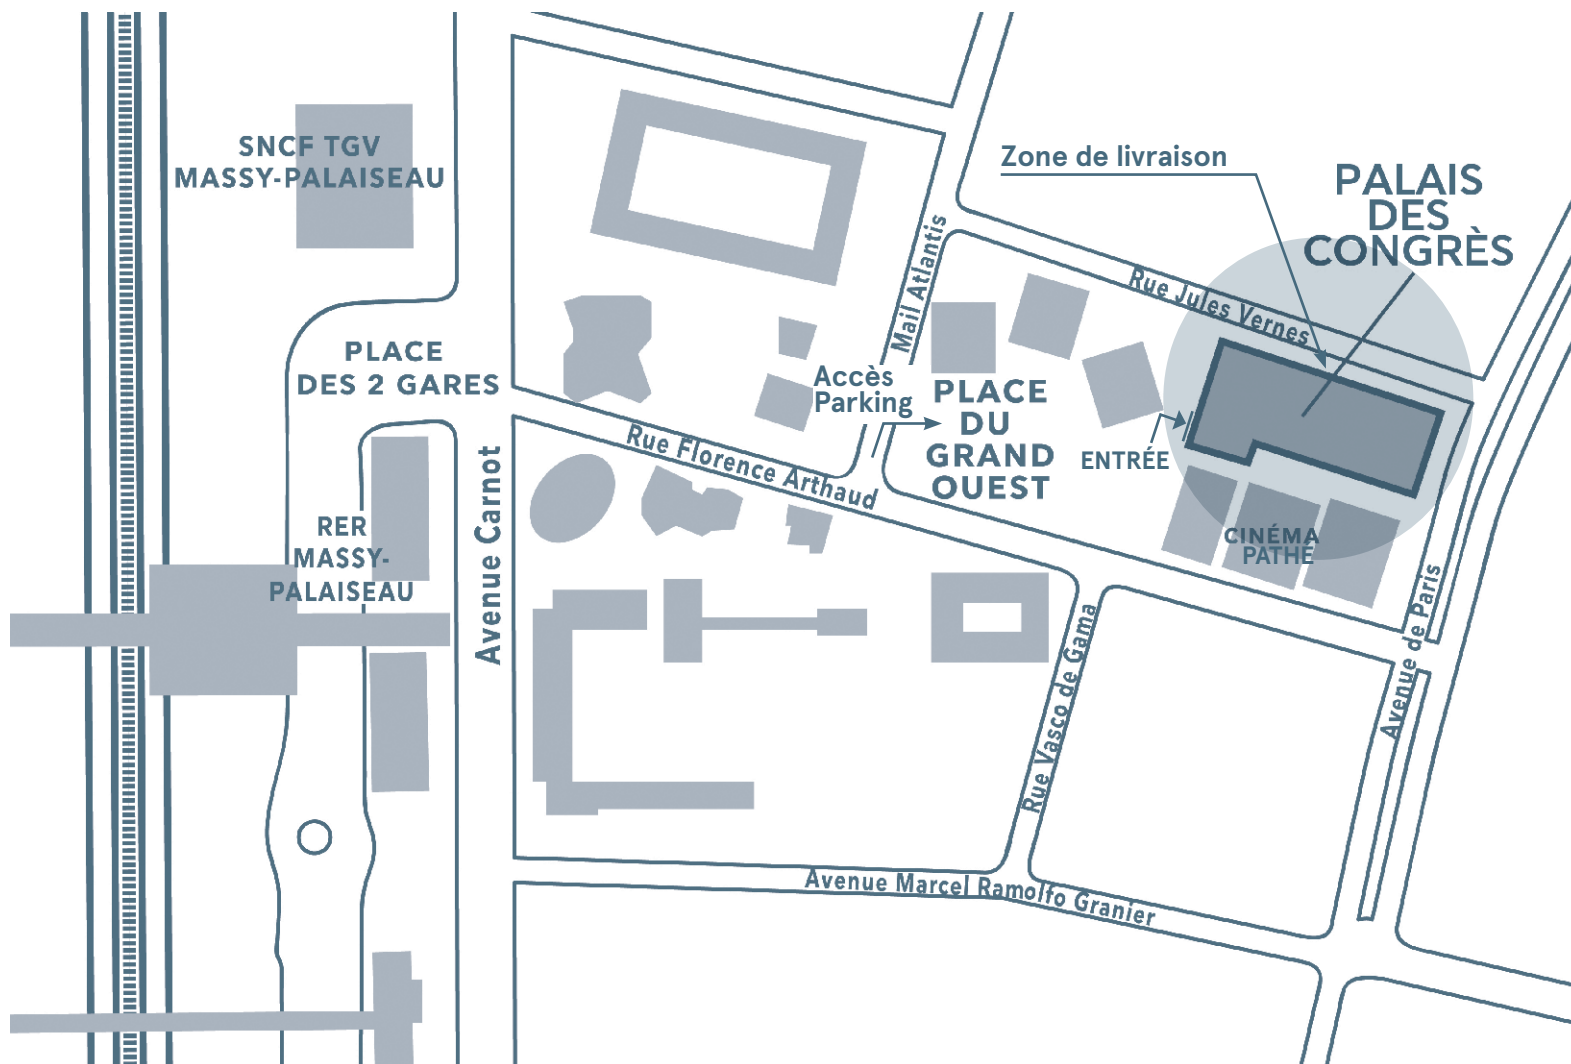

Palais des Congrès Paris Saclay

19 place du Grand Ouest - 91300 Massy-Palaiseau

EVENT
Châteauform'

Vous venez en...

• TGV

Gare TGV de Massy-Palaiseau reliant directement les grandes villes de province

• RER

• Bus

38, 68, 196, 197, 199, 299, 319, 388, 399 :
Massy Palaiseau RER

• Voiture

De Paris ou Orly via A6 et A10
Parking public souterrain sous la Place du Grand Ouest de 500 places

Contact : + 33 (0)1 84 00 86 60 - www.chateauform.com

Palais des Congrès Paris Saclay

19 place du Grand Ouest - 91300 Massy-Palaiseau

EVENT
Châteaufarm'

Vous venez en...

- **TGV**
Gare TGV de Massy-Palaiseau reliant directement les grandes villes de province
- **RER**
RER B : Saint-Rémy-lès-Chevreuse / Gare du Nord / Aéroport Roissy-Charles-de-Gaulle