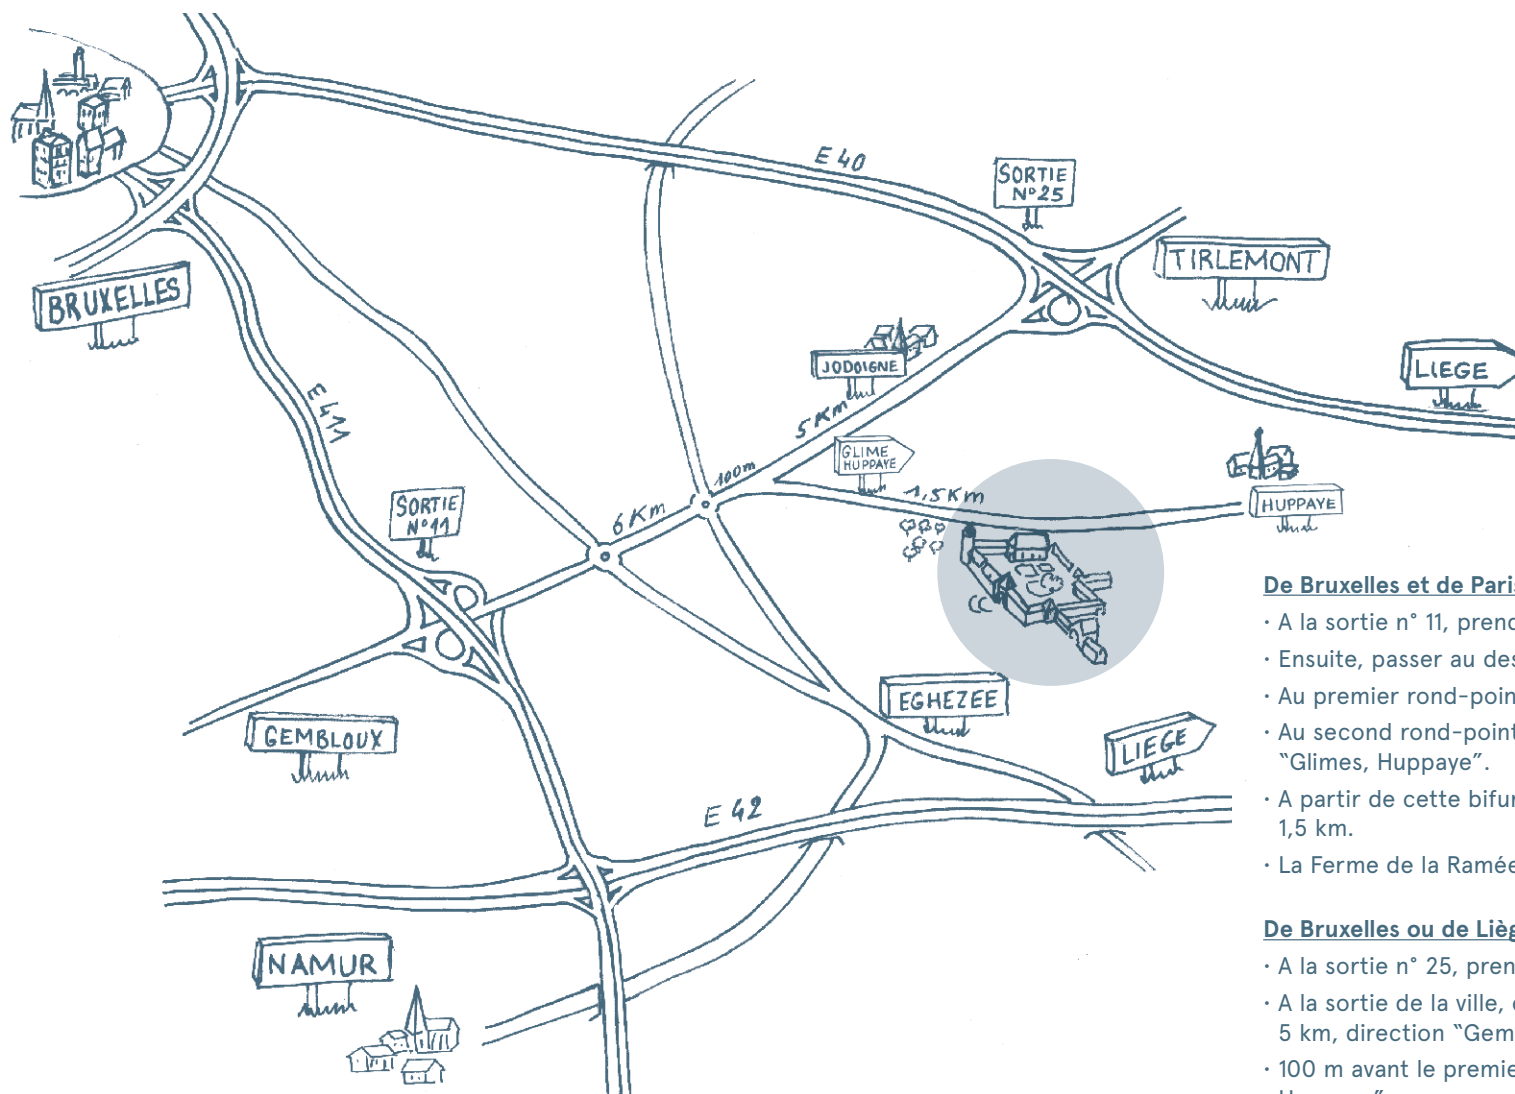

La Grande Abbaye de La Ramée

19, rue de l'Abbaye - 1370 Jodoigne (Jauchelette) - Belgique

EVENT
Châteauform'

COORDONNÉES GPS

Latitude : 50° 40' 48,52" Nord

Longitude : 4° 51' 07,97" Est

De Bruxelles et de Paris par la E411 :

- A la sortie n° 11, prendre la direction de "Jodoigne" (à droite).
- Ensuite, passer au dessus de l'autoroute.
- Au premier rond-point, continuer tout droit environ 6 km.
- Au second rond-point, continuer sur 100 m et tourner à droite direction "Glimes, Huppaye".
- A partir de cette bifurcation, suivre la route principale pendant environ 1,5 km.
- La Ferme de la Ramée (La Grande Abbaye) se trouve sur votre droite.

De Bruxelles ou de Liège par la E40 :

- A la sortie n° 25, prendre la direction de "Jodoigne" et traverser la ville.
- A la sortie de la ville, continuer tout droit sur la nationale pendant environ 5 km, direction "Gembloux".
- 100 m avant le premier rond-point, prendre à gauche, direction "Glimes, Huppaye".
- A partir de cette bifurcation, suivre la route principale pendant environ 1,5 km.
- La Ferme de la Ramée (La Grande Abbaye) se trouve sur votre droite.