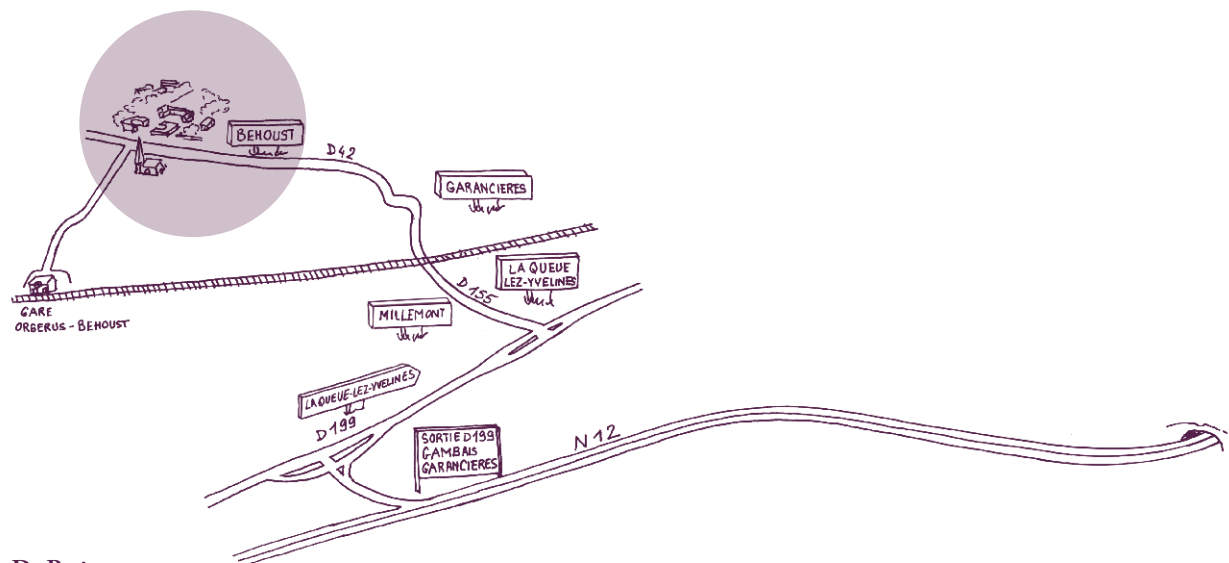

## De Paris :

- Prenez l'autoroute A13 en direction de "Rouen - Versailles" (11 km) jusqu'au triangle de Rocquencourt.
- Prenez l'autoroute A12 sur 6 km en direction de "Rambouillet".
- Sous le tunnel, suivre la direction "Dreux" en restant bien sur la droite.
- Après le tunnel et après la sortie pour la D129, bien prendre la voie la plus à droite.
- Prendre la N12 en direction de "Toutes Directions - Dreux" sur 16,50 km.
- Quittez la N12 à la sortie "D156 - La Queue-lez-Yvelines - Galluis"
- Au 1er rond-point, prendre la 3e sortie direction "Galluis - La Queue-lez-Yvelines"
- Continuer sur "Av. des Platanes - D156", traverser le 2ème rond-point
- Au 3ème rond-point, prendre la 2e sortie direction "Centre ville"
- Au 4ème rond-point, prendre la 1ère sortie sur Rue de la Gare - D155 en direction de "Garancières - Gare SNCF"
- Passer le passage à niveau et la gare et continuer de suivre D155
- Au niveau du centre commercial, traverser le 5ème rond-point
- Au 6ème rond-point, prendre la 3e sortie sur Rue du Général Leclerc en direction de "Orgerus - Béhoust"
- Au niveau du sens interdit, prendre à droite direction "Béhoust"
- Continuer de suivre la D42 sur 2,7 km jusqu'à "Béhoust"

Le Château se situe sur votre droite face à l'église.

**Vous êtes arrivés !**

## COORDONNÉES GPS

Latitude : 48° 49' 50.94" Nord  
Longitude : 1° 43' 18.77" Est

Accès Train : TER de Paris/Montparnasse à la gare d'Orgerus/Béhoust, qui se situe à 1 km du Domaine de Béhoust.

Si besoin, nous pouvons organiser vos transferts en taxi.