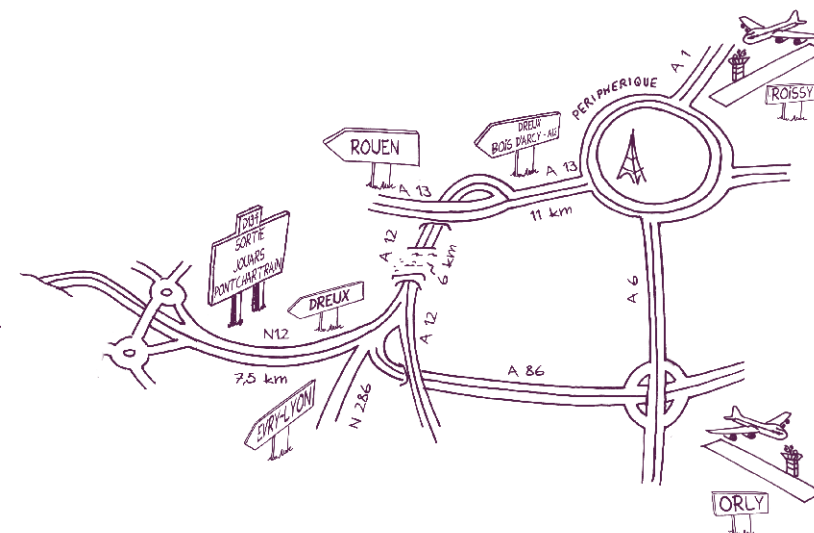

## De Paris :

- Prenez l'autoroute A13 en direction de "Rouen - Versailles" (11 km) jusqu'au triangle de Rocquencourt.
- Prenez l'autoroute A12 sur 6 km en direction de "Rambouillet".
- Sous le tunnel, suivre la direction "Dreux" en restant bien sur la droite.
- Après le tunnel et après la sortie pour la D129, bien prendre la voie la plus à droite.
- Prendre la N12 en direction de "Toutes Directions - Dreux" sur 16,50 km.
- Quittez la N12 à la sortie "D156 - La Queue-lez-Yvelines - Galluis"
- Au 1er rond-point, prendre la 3e sortie direction "Galluis - La Queue-lez-Yvelines"
- Continuer sur "Av. des Platanes - D156", traverser le 2ème rond-point
- Au 3ème rond-point, prendre la 2e sortie direction "Centre ville"
- Au 4ème rond-point, prendre la 1ère sortie sur Rue de la Gare - D155 en direction de "Garancières - Gare SNCF"
- Passer le passage à niveau et la gare et continuer de suivre D155
- Au niveau du centre commercial, traverser le 5ème rond-point
- Au 6ème rond-point, prendre la 3e sortie sur Rue du Général Leclerc en direction de "Orgerus - Béhoust"
- Au niveau du sens interdit, prendre à droite direction "Béhoust"
- Continuer de suivre la D42 sur 2,7 km jusqu'à "Béhoust"

Le Château se situe sur votre droite face à l'église.

**Vous êtes arrivés !**

## COORDONNÉES GPS

Latitude : 48° 49' 50.94" Nord  
Longitude : 1° 43' 18.77" Est

Accès Train : TER de Paris/Montparnasse à la gare d'Orgerus/Béhoust, qui se situe à 1 km du Domaine de Béhoust.

Si besoin, nous pouvons organiser vos transferts en taxi.