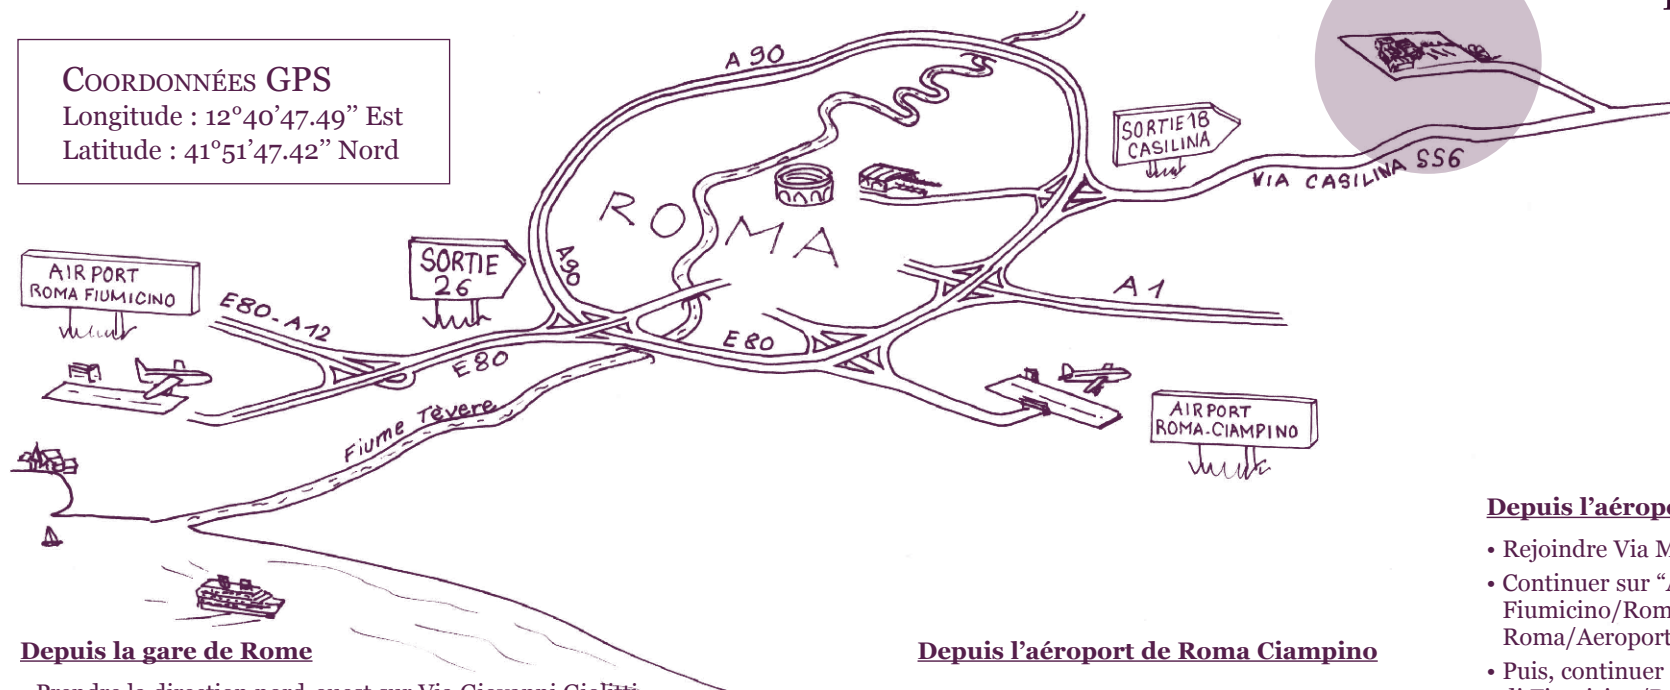

La Borghesiana

Châteauform' -La Borghesiana, Via della Capanna Murata, 120 - 00132 Roma, Italie

Tél : +39 06 79 25 71 - Fax : +39 06 20 72 011

Les maisons du séminaire
Châteauform'

COORDONNÉES GPS

Longitude : 12°40'47.49" Est

Latitude : 41°51'47.42" Nord

Depuis la gare de Rome

- Prendre la direction nord-ouest sur Via Giovanni Giolitti
- Prendre à gauche sur Via Cavour, puis à gauche sur Via Farini
- Continuer sur Via Napoleone III
- Continuer tout droit sur Piazza Vittorio Emanuele II
- Continuer sur Via Principe Eugenio et Via di Porta Maggiore
- Prendre à droite sur Piazza di Porta Maggiore
- Continuer sur Via Eleniana
- Prendre à gauche sur Piazzale Labicano
- Tourner à la 1^{re} à droite et continuer sur Via Casilina
- Suivre "Firenze/E80/L'aquila/Pescara/Tiburtina/SS6/Casilina"
- Rester à droite à l'embranchement pour continuer vers Via Casilina/SS6
- Rester à droite à l'embranchement, puis suivre "SS6/Casilina/Frosinone/Torre Angela pour rejoindre Via Casilina/SS6"
- Traverser le rond-point
- Tourner légèrement à gauche pour rester sur Via Casilina/SS6
- Tourner à gauche vers Via Borghesiana
- Tourner à la 1^{re} à droite et continuer sur Via Borghesiana
- Prendre à gauche sur Via della Capanna Murata
- Tourner légèrement à gauche pour rester sur Via della Capanna Murata

Votre destination se trouve sur la gauche

Depuis l'aéroport de Roma Ciampino

- Sortir de l'aéroport puis, prendre "Via Appia Nuova/SS7" vers Roma Centro
- Rejoindre E80 par la bretelle vers Tuscolana/Napoli-Firenze/L'aquila/Pescara
- Prendre la sortie 18 pour rejoindre Via Casilina/SS6 en direction de Casilina
- Traverser le rond-point
- Tourner légèrement à gauche pour rester sur Via Casilina/SS6
- Tourner à gauche vers Via Borghesiana
- Tourner à la 1^{re} à droite et continuer sur Via Borghesiana
- Prendre à gauche sur Via della Capanna Murata
- Tourner légèrement à gauche pour rester sur Via della Capanna Murata

Votre destination se trouve sur la gauche