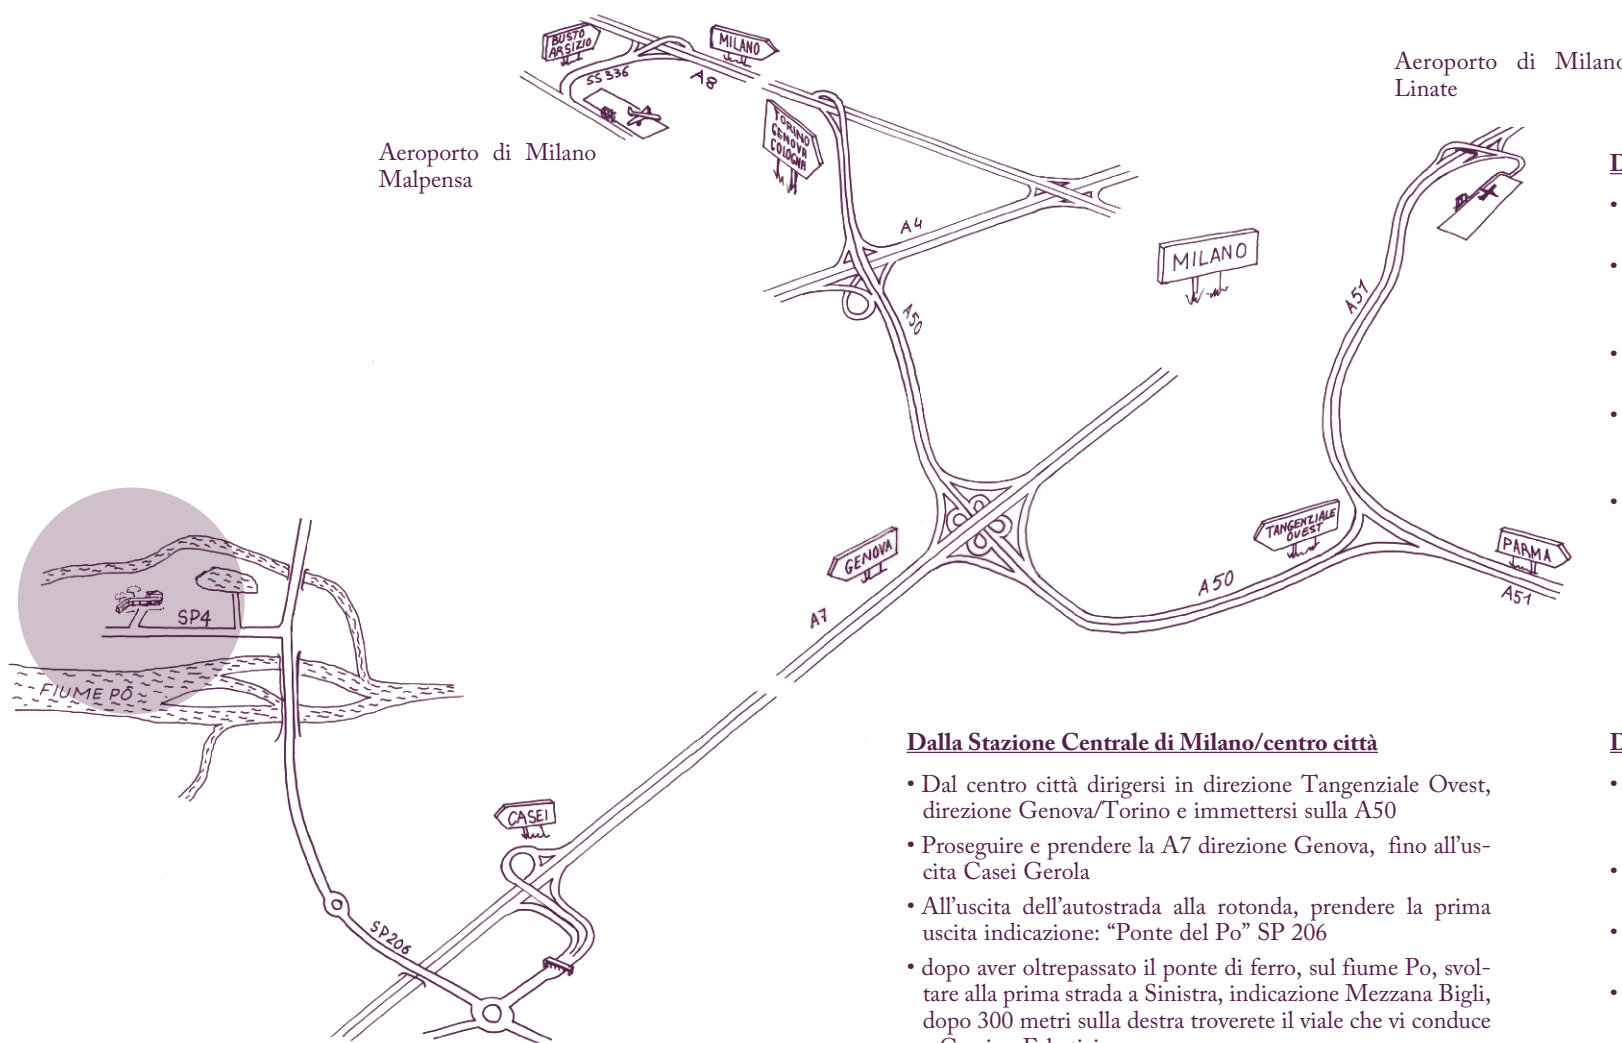

Cascina Erbatici

Châteauform' - Cascina Erbatici, Località Erbatici, 27030 Mezzana Bigli (PV)

Tél : +39 03 84 23 71 - Fax : +39 03 84 23 72 00

La casa del seminario
Châteauform'

Aeroporto di Milano
Malpensa

Aeroporto di Milano
Linate

Dall'aeroporto di Milano Malpensa:

- Prendere la SS 336 in direzione Busto Arsizio e immettersi nell'A8 in direzione Milano.
- Prima della Barriera di Milano Nord prendere per Tangenziale Ovest e proseguire fino all'uscita A7 / Genova
- Seguire per Genova fino all'uscita Casei Gerola
- All'uscita dell'autostrada alla rotonda, prendere la prima uscita indicazione: "Ponte del Po" SP 206
- dopo aver oltre passato il ponte di ferro, sul fiume Po, svoltare alla prima strada a Sinistra, indicazione Mezzana Bigli, dopo 300 metri sulla destra troverete il viale che vi conduce a Cascina Erbatici.

Dalla Stazione Centrale di Milano/centro città

- Dal centro città dirigersi in direzione Tangenziale Ovest, direzione Genova/Torino e immettersi sulla A50
- Proseguire e prendere la A7 direzione Genova, fino all'uscita Casei Gerola
- All'uscita dell'autostrada alla rotonda, prendere la prima uscita indicazione: "Ponte del Po" SP 206
- dopo aver oltrepassato il ponte di ferro, sul fiume Po, svoltare alla prima strada a Sinistra, indicazione Mezzana Bigli, dopo 300 metri sulla destra troverete il viale che vi conduce a Cascina Erbatici.

Dall'aeroporto di Milano Linate

- Prendere Viale Forlanini e dopo ca 700 mt immettersi nella A51 in direzione Genova
- Proseguire fino all'uscita Tangenziale Ovest, direzione Genova e immettersi sulla A50
- Proseguire e prendere la A7 direzione Genova/Pavia, fino all'uscita Casei Gerola
- All'uscita dell'autostrada alla rotonda, prendere la prima uscita indicazione: "Ponte del Po" SP 206
- dopo aver oltrepassato il ponte di ferro, sul fiume Po, svoltare alla prima strada a Sinistra, indicazione Mezzana Bigli, dopo 300 metri sulla destra troverete il viale che vi conduce a Cascina Erbatici.

COORDINATE GPS

Longitudine Est : 8° 53' 18" 24

Latitudine Nord: 45° 4' 5" 88