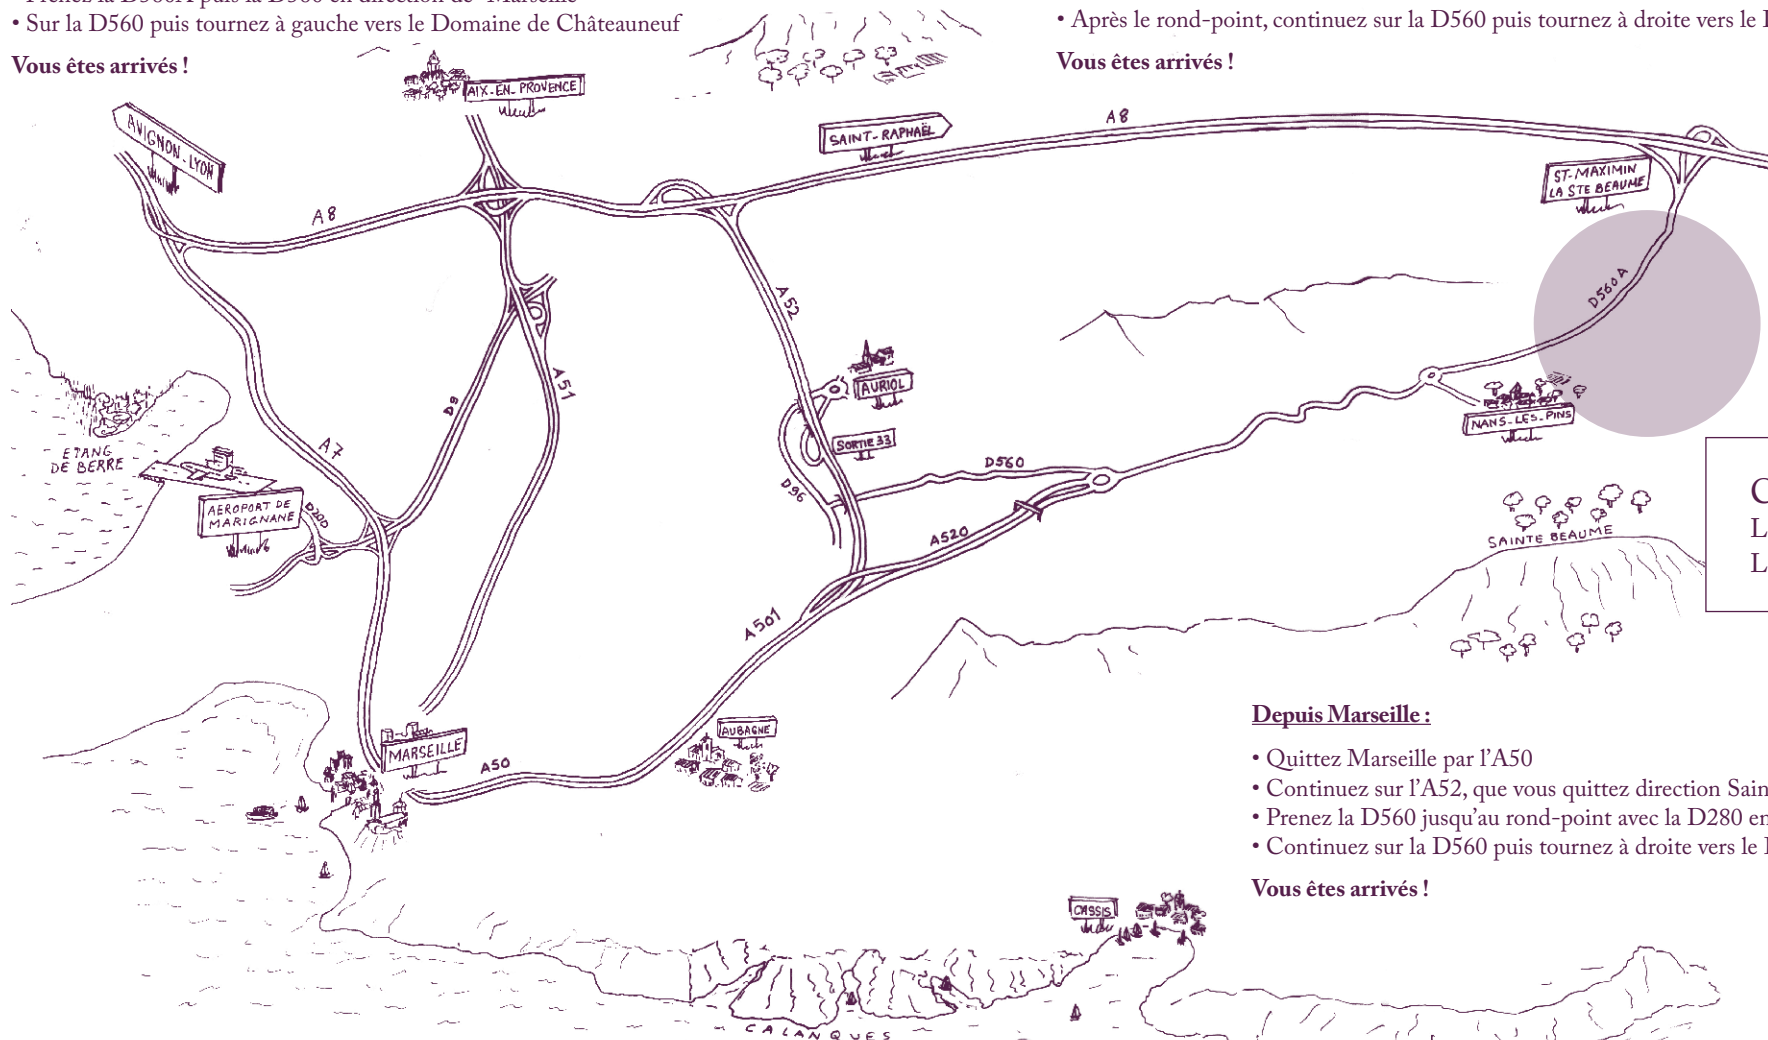

Domaine de Châteauneuf

Domaine de Châteauneuf - Route Nationale 560 - 83860 Nans-les-Pins

Les maisons du séminaire Châteauneuf'

Depuis l'aéroport de Marignane:

- Prenez la D20D
- Suivez la direction "A7/Marseille/Aix-en-Provence/Fos-sur-Mer" pour rejoindre D20
- Prenez la D9 et A51 direction "Aix-en-Provence"
- Prenez l'A8 direction "Toulon/Nice"
- Prenez la sortie 34 "Saint-Maximin-la-Sainte-Beaume"
- Prenez la D560A puis la D560 en direction de "Marseille"
- Sur la D560 puis tournez à gauche vers le Domaine de Châteauneuf

Vous êtes arrivés !

Depuis Aix-en-Provence :

- Quittez Aix-en-Provence par la D17 pour rejoindre l'A8 direction Saint-Raphaël,
- Continuez sur la l'A52 et prenez la sortie n°33
- Rejoignez ensuite la D96, puis la D560 jusqu'au rond-point avec la D280 en direction de Nans-les-Pins
- Après le rond-point, continuez sur la D560 puis tournez à droite vers le Domaine de Châteauneuf

Vous êtes arrivés !

COORDONNÉES GPS
Longitude : 5°27'25" Ouest
Latitude : 43°23'27" Nord

Depuis Marseille :

- Quittez Marseille par l'A50
- Continuez sur l'A52, que vous quittez direction Saint-Raphaël / Saint-Maximin
- Prenez la D560 jusqu'au rond-point avec la D280 en direction de Nans-les-Pins
- Continuez sur la D560 puis tournez à droite vers le Domaine de Châteauneuf

Vous êtes arrivés !