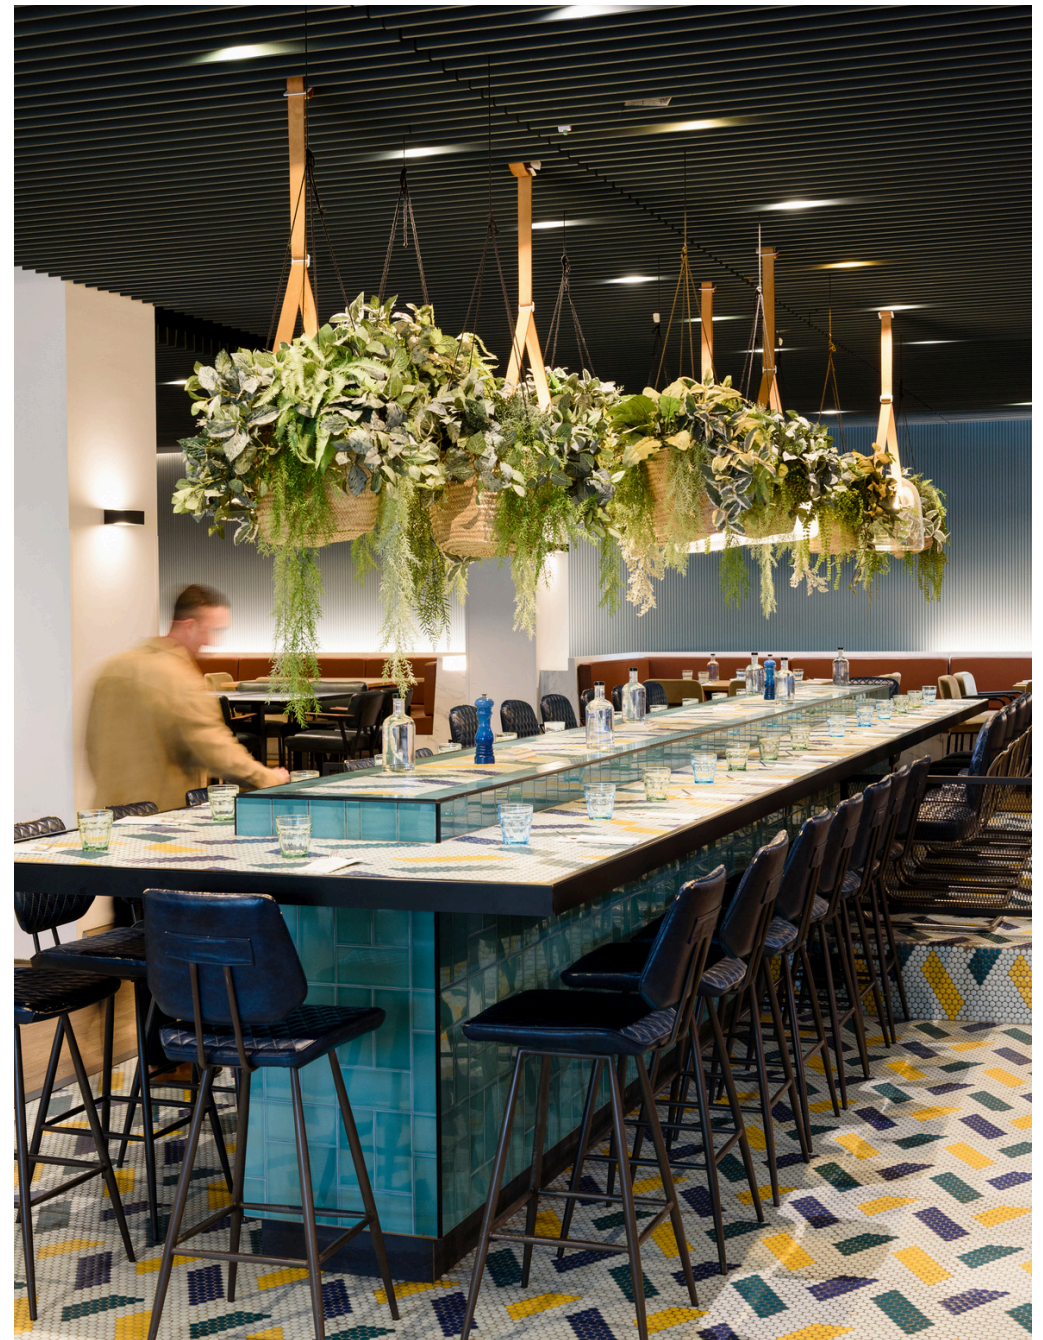

Une architecture
moderne,
*Une atmosphère
à part...*