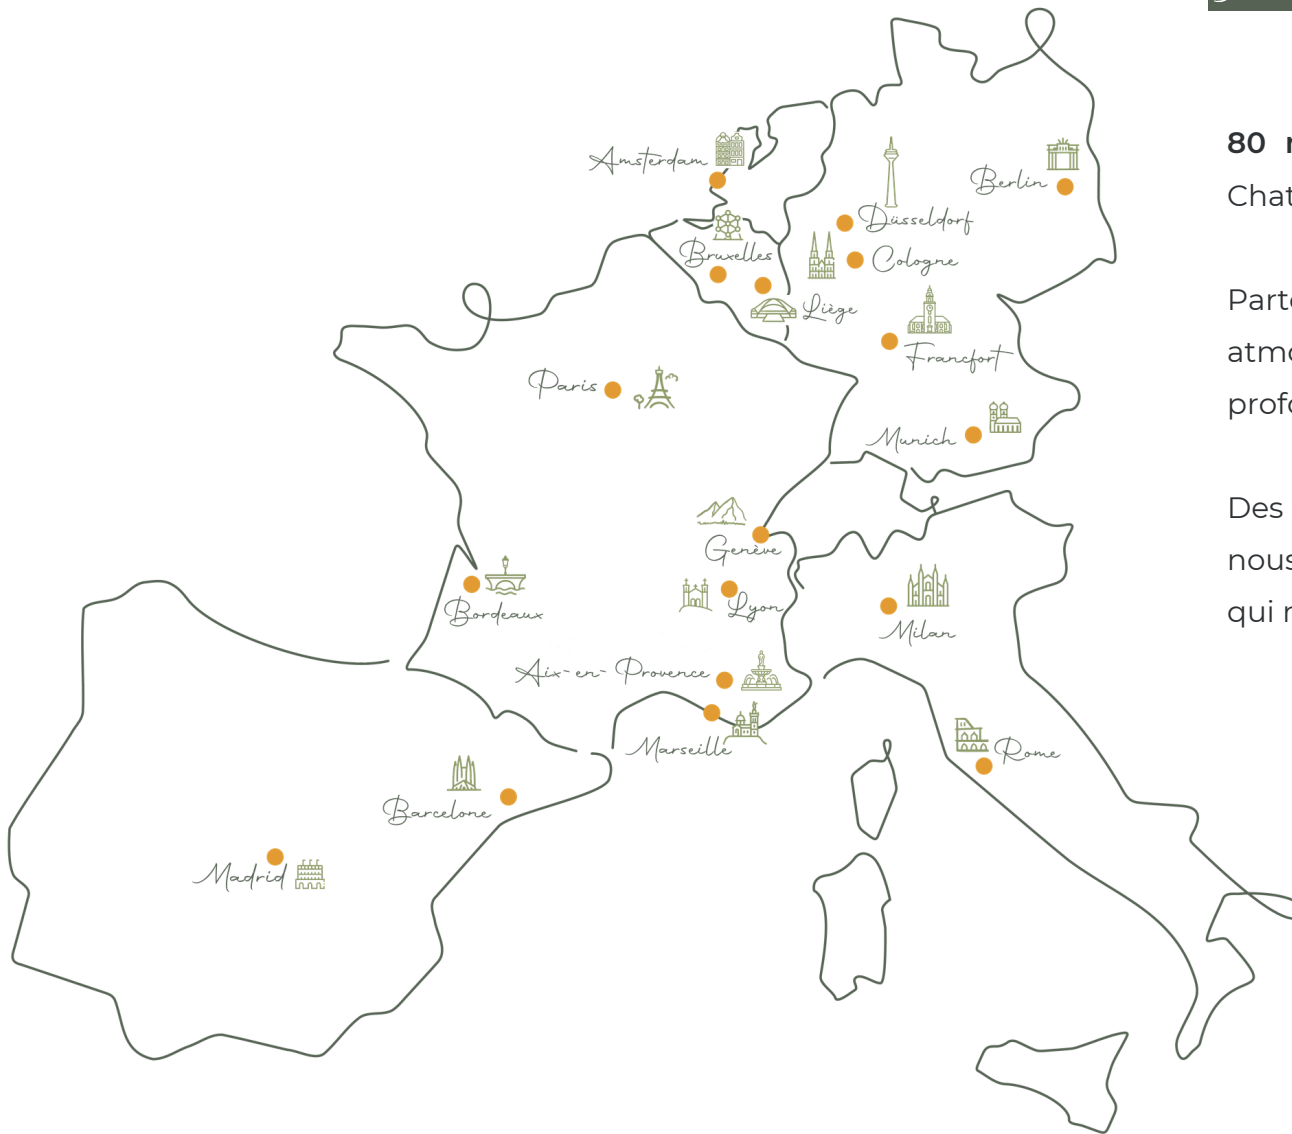

[Découvrez nos 10 engagements pour des maisons](#)

[ReSpEctueuses des Hommes, des territoires et du vivant](#)

Focus action de la maison 

Le Campus La Mola utilise un système de chauffage à biomasse pour une énergie propre et respectueuse de l'environnement.

Chateauform,

N° 1 des séminaires en Europe

80 maisons. 7 pays. Une signature unique. Depuis 1996, Chateauform réinvente l'art de recevoir en entreprise.

Partout, une même exigence : des lieux inspirants, une atmosphère « comme à la maison » et une hospitalité profondément humaine.

En avion

Aéroport de Barcelone-El Prat (BCN) : à 35 min en voiture

Aéroport de Gérone-Costa Brava (GRO) : à 1h15 en voiture

Aéroport de Reus (REU) : à 1h30 en voiture

En car / taxi

Organisation des transferts depuis la gare ou l'aéroport sur demande auprès de l'équipe.