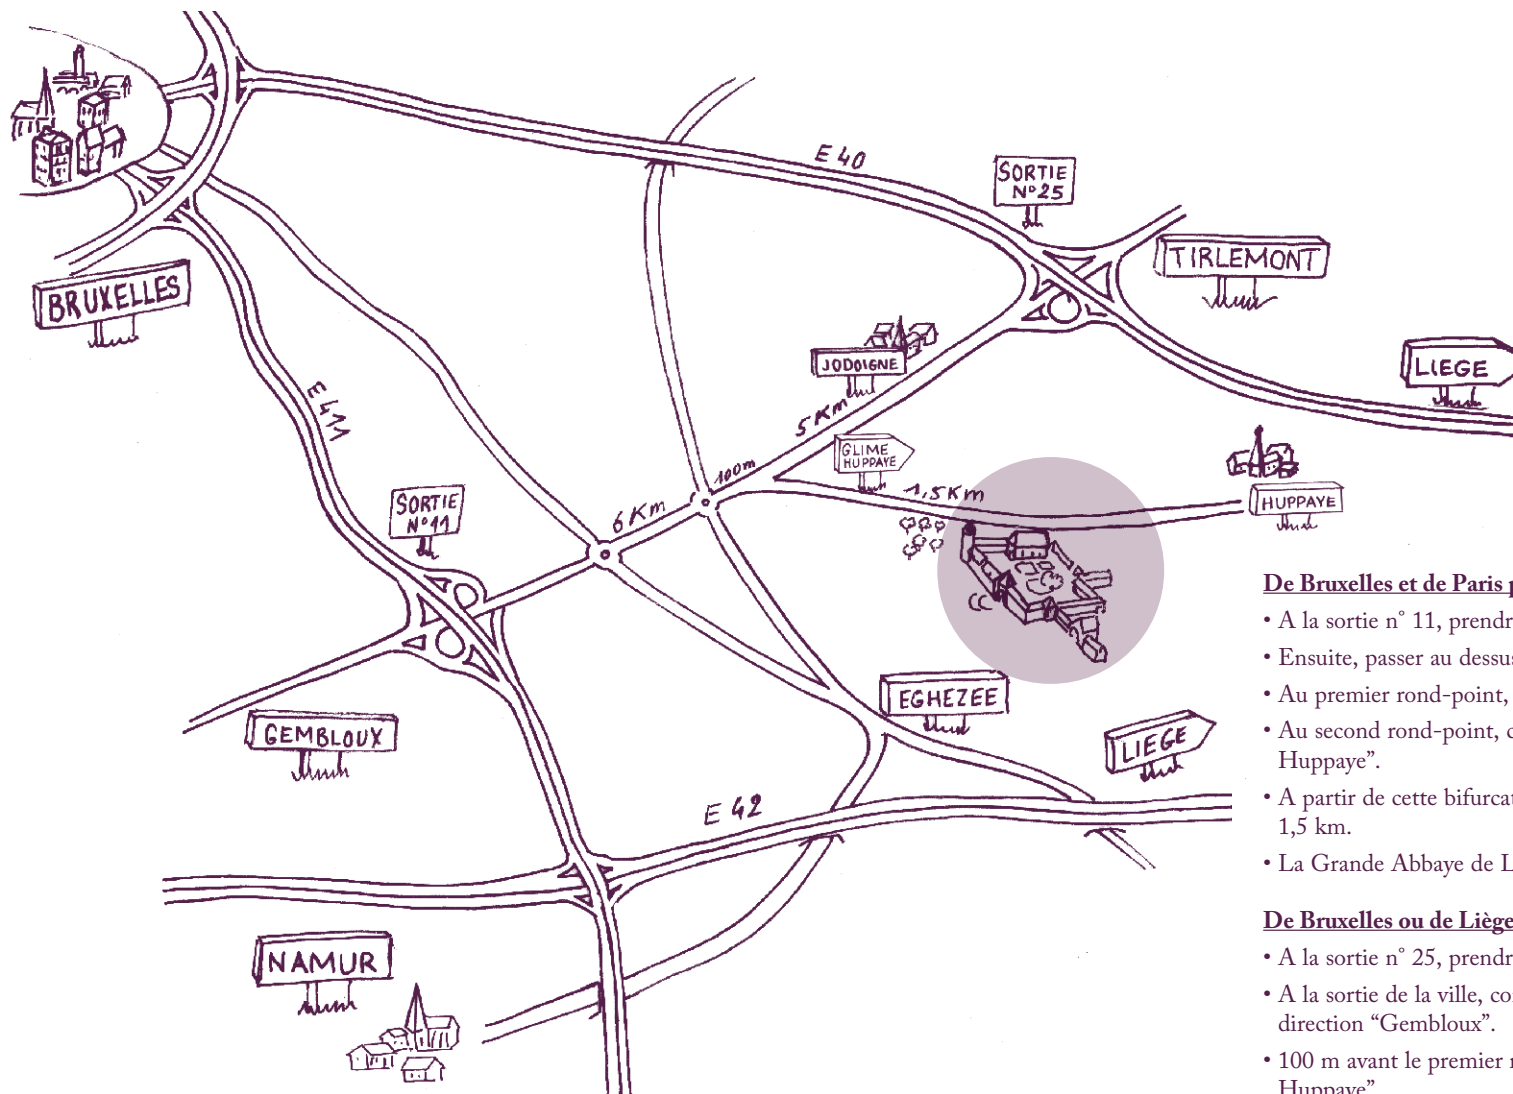

La Grande Abbaye de La Ramée

Châteauform' - 19, rue de l'Abbaye - 1370 Jodoigne (Jauchelette)

Tél. : 00 32 10 68 59 00 - Fax : 00 32 10 68 59 01

Les maisons du séminaire
Châteauform'

COORDONNÉES GPS

Latitude : 50° 40' 48,52" Nord

Longitude : 4° 51' 07,97" Est

De Bruxelles et de Paris par la E411 :

- A la sortie n° 11, prendre la direction de "Jodoigne" (à droite).
- Ensuite, passer au dessus de l'autoroute.
- Au premier rond-point, continuer tout droit environ 6 km.
- Au second rond-point, continuer sur 100 m et tourner à droite direction "Glimes, Huppaye".
- A partir de cette bifurcation, suivre la route principale pendant environ 1,5 km.
- La Grande Abbaye de La Ramée se trouve sur votre droite.

De Bruxelles ou de Liège par la E40 :

- A la sortie n° 25, prendre la direction de "Jodoigne" et traverser la ville.
- A la sortie de la ville, continuer tout droit sur la nationale pendant environ 5 km, direction "Gembloux".
- 100 m avant le premier rond-point, prendre à gauche, direction "Glimes, Huppaye".
- A partir de cette bifurcation, suivre la route principale pendant environ 1,5 km.
- La Grande Abbaye de La Ramée se trouve sur votre droite.