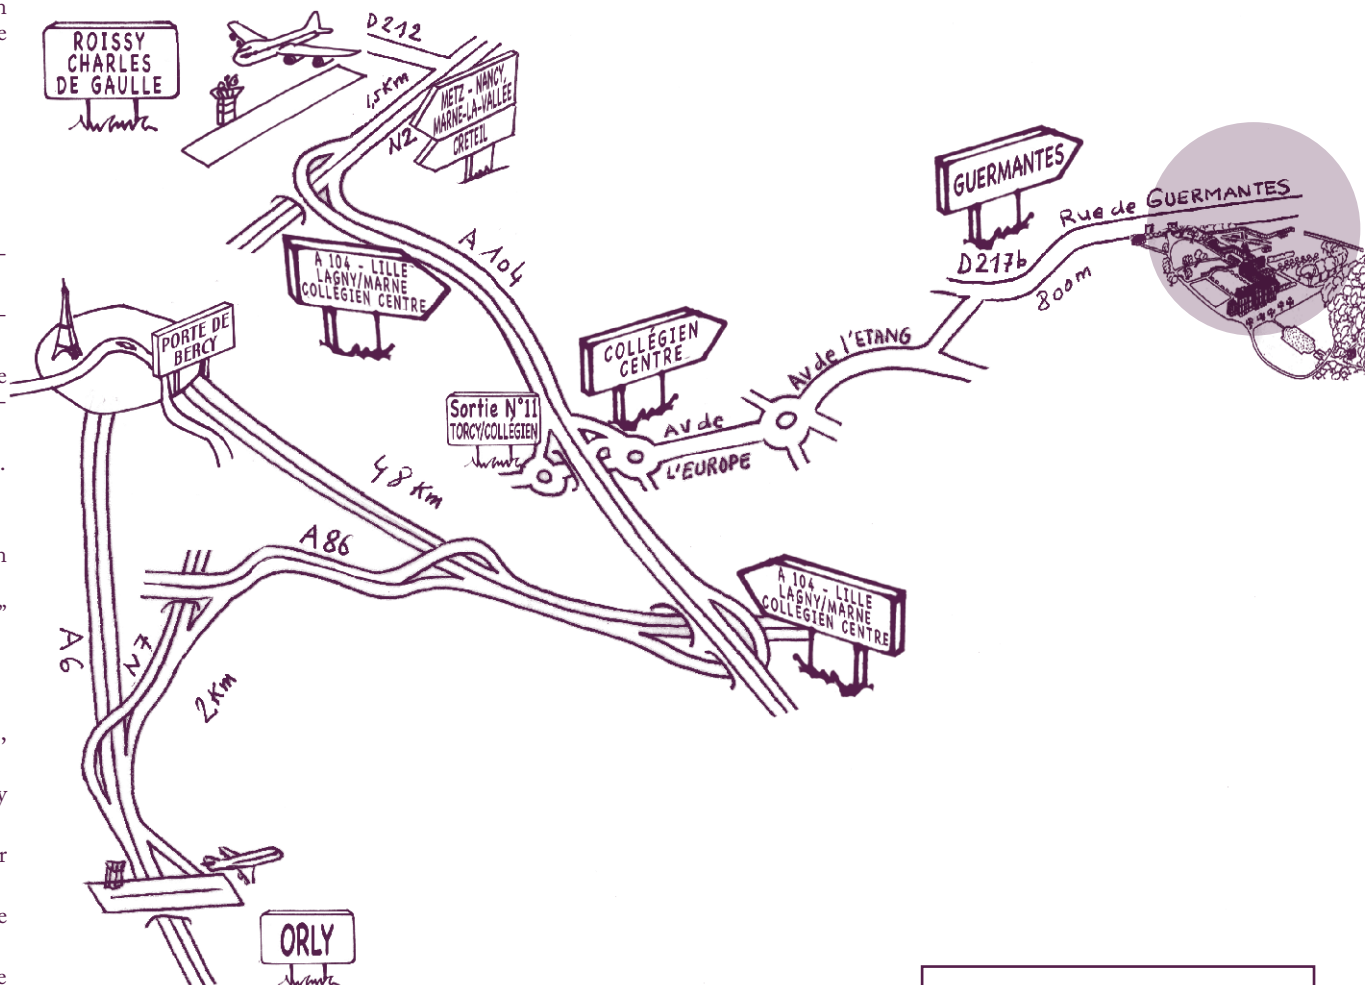

De l'aéroport de Paris-Orly (environ 34 minutes)

- Depuis l'aéroport, prenez la direction "A6 - A86 - Paris" ;
- Prenez l'Avenue de Paris, puis continuez sur la N7 - Route Nationale ;
- Prenez ensuite l'autoroute A86 en direction de "N186 - A4 - Vitry-sur-Seine - Créteil - Thiais" ;
- Prenez la sortie A4 - A86 en direction de "Lille - Metz-Nancy - Marne-la-Vallée - Bobigny - Nogent-sur-Marne" ;
- Continuez sur A4 et prenez la sortie A104 en direction de "Lille - Aéroport Charles de Gaulle - Lagny-sur-Marne - Collégien-Centre" ;
- Prenez alors la 1^{ère} sortie : N°11, en direction de "Torcy Collégien" et...

De l'aéroport Roissy Charles-de-Gaulle (environ 30 minutes)

- Rejoignez l'autoroute A1 direction "Paris", puis suivez la direction "Marne la Vallée - Melun" par l'A104 sur 28 km environ ;
- Prenez alors la 1^{ère} sortie : N°11, en direction de "Torcy - Collégien" sur la voie de gauche et...

... à partir de la sortie N°11 sur l'A104...

- Au rond-point prenez la 2^e sortie : Avenue de l'Europe, en direction de "Collégien-Centre" ;
- Au rond-point suivant, prenez la 2^e sortie direction "Rentilly - Bussy Saint-Martin" ;
- Au bout de 650 m, dans le petit hameau, tournez à gauche pour rester sur la "Rue de l'Etang" ;
- Au stop, prenez à droite sur la D217b direction "Château de Guermantes" ;
- Continuez de suivre la D217b jusqu'à l'entrée du Château sur votre droite...
- Après être rentrés, prenez à gauche et suivez le panneau "parking voitures". Sonnez pour ouvrir le portail.

Nous vous attendons !

COORDONNÉES GPS

Longitude : 02° 41' 49" Est

Latitude : 48° 51' 17" Nord