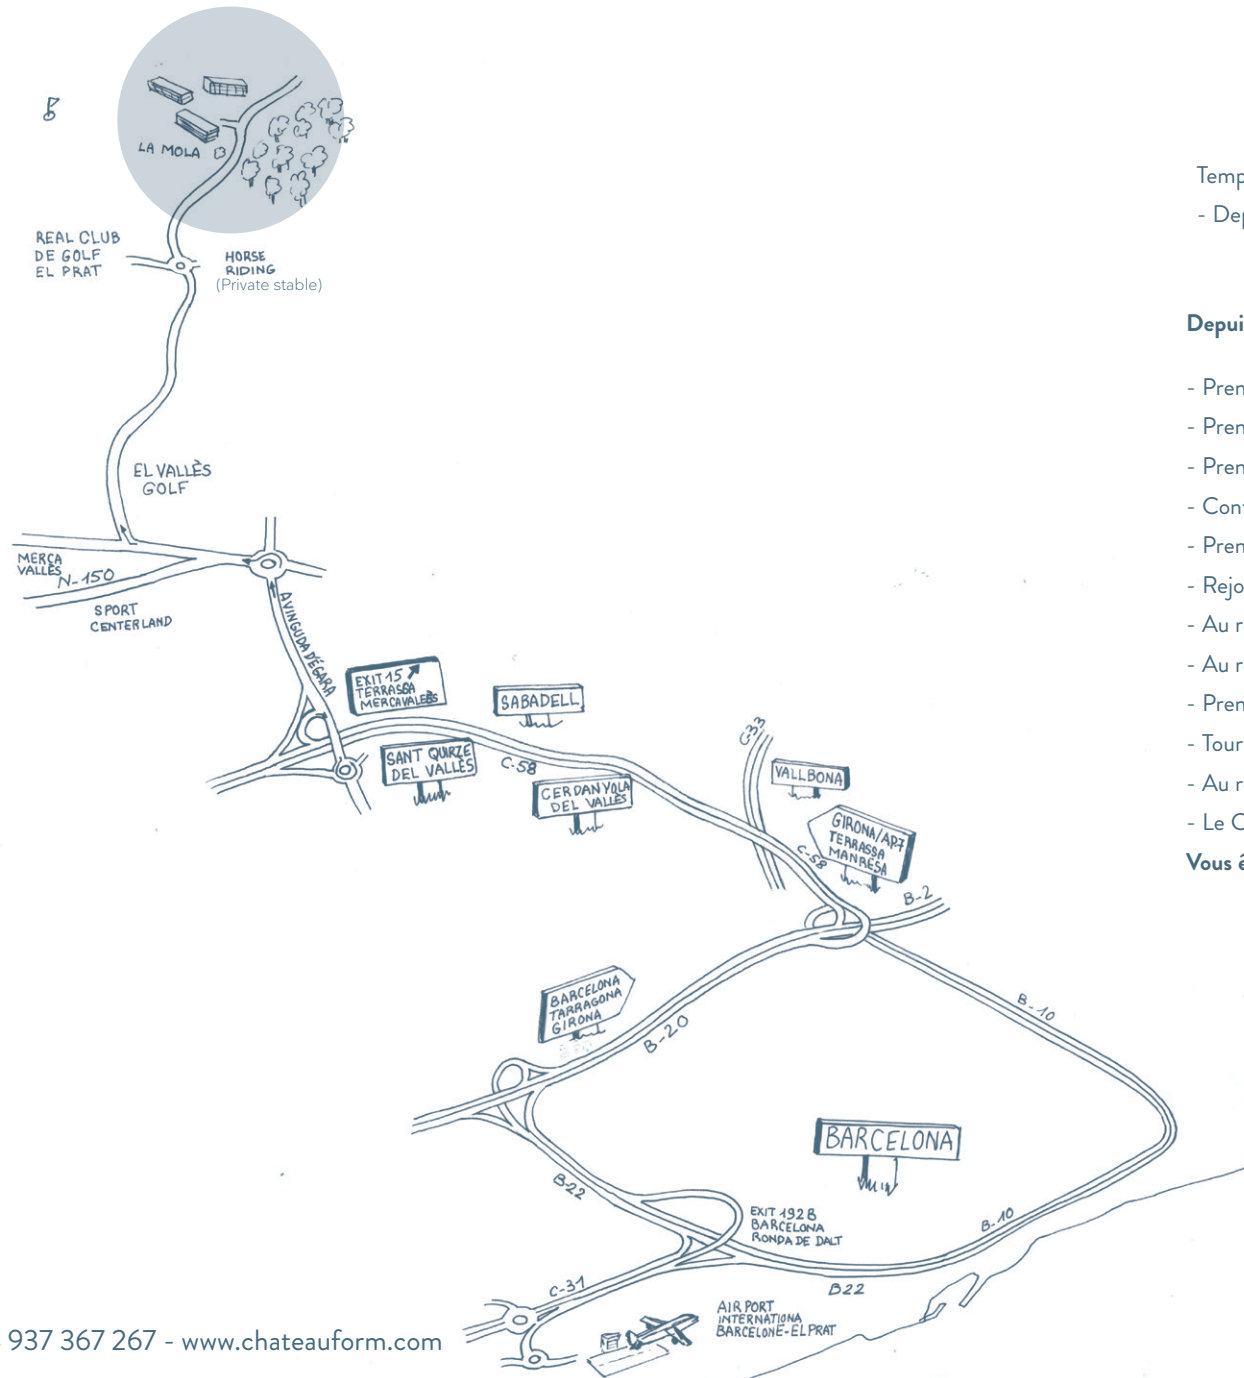

# La Mola

Camí dels Plans de Can Bonvilar s/n. - 08227. Terrassa. Barcelona.

EVENT  
Châteauform'

Temps approximatif :

- Depuis Aéroport international de Barcelone-El Prat : 35 minutes

### Depuis Aéroport international de Barcelone El Prat :

- Prenez C-31 et quittez Avenue de l'Aéroport
- Prenez B-20/C-32 et E-9/C-16 en direction de C-1413a
- Prenez la sortie 16 et quitter E-9/C-16
- Continuez C-58 en direction de Avinguda d'Ègara.
- Prenez la sortie 15 vers Terrassa/Mercavallès/St. Quirze V.
- Rejoignez Avinguda d'Ègara
- Au rond-point, 3e sortie et continuez sur Avinguda d'Ègara
- Au rond-point, 3e sortie sur Ctra. de Terrassa/N-150
- Prenez légèrement à droite sur Ctra. de Terrassa
- Tournez à droite à 350m
- Au rond-point, prendre la 1re sortie et continuez sur 700 m
- Le Campus La Mola se situe sur votre gauche

**Vous êtes arrivés !**

COORDONNÉES GPS

Longitude : 002°555'68" Est

Latitude : 48°537'15" Nord