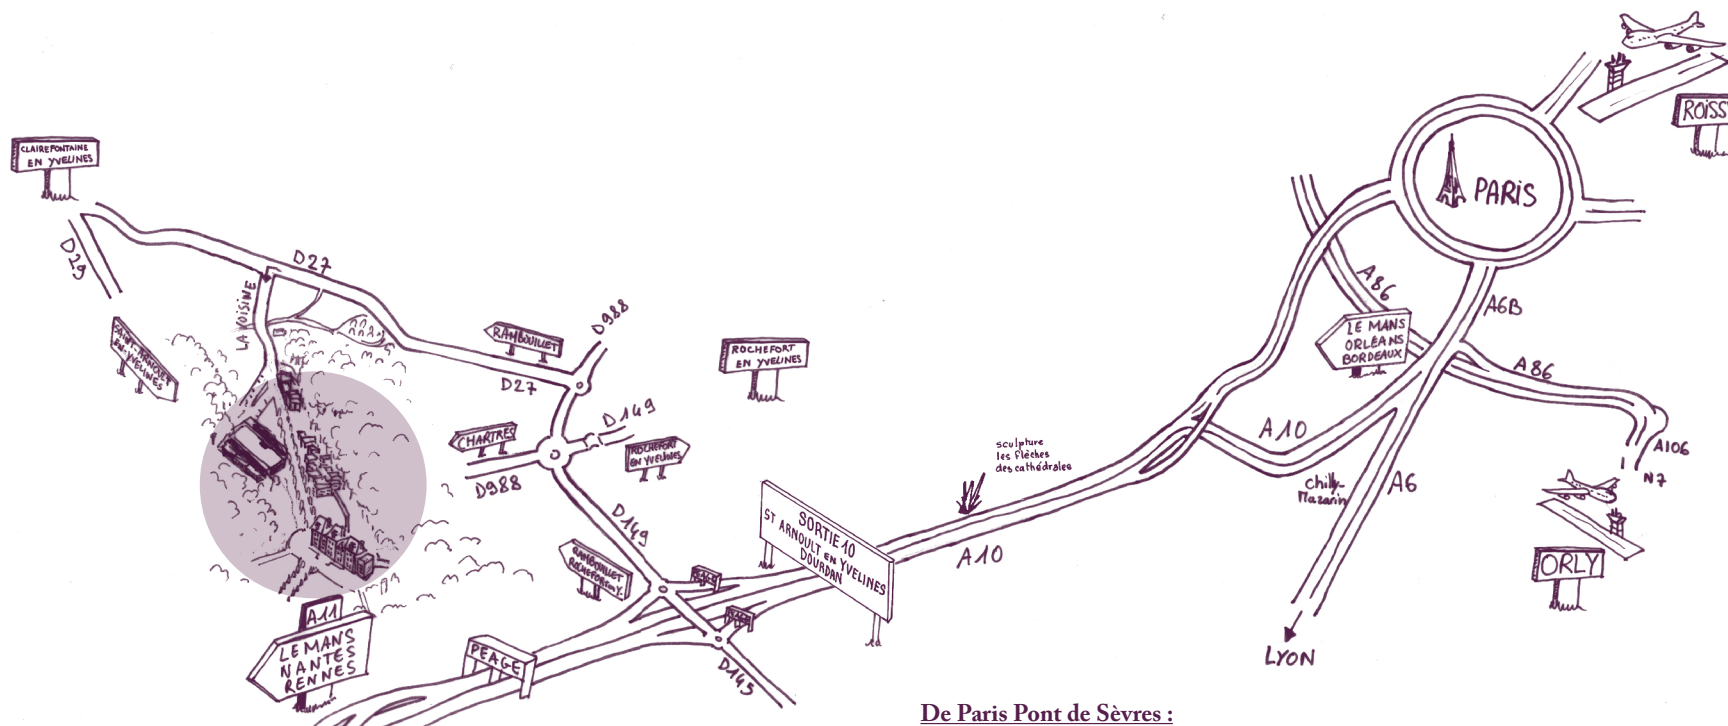

# Domaine de La Voisine

Châteauform' - Domaine de La Voisine - La Voisine,  
47 route de Rochefort, 78120 Clairefontaine-en-Yvelines  
Tél : +33 (0)1 34 94 84 00 - Fax : +33 (0)1 34 94 84 05

Les maisons du séminaire  
Châteauform'

## COORDONNÉES GPS

Longitude : 1°55'41.4" Est  
Latitude : 48°36'19.9" Nord

### De Paris Porte d'Orléans :

- Prenez l'autoroute A6 en direction de "Orly - Lyon" sur 9 km.
- Prenez ensuite l'autoroute A10 en direction de "Bordeaux". Au bout de 18 km, l'A10 est rejointe par la N118.
- Continuer encore sur l'A10 sur 21 km...

### De Paris Pont de Sèvres :

- Prenez la N118 en direction de "Chartres - Nantes - Orléans - Bordeaux" sur 20 km.
- La N118 rejoint l'A10.
- Continuez sur l'A10 direction "Bordeaux" sur 21 km...
- Le long de l'A10, vous passez la sculpture "Les Flèches des Cathédrales". Prenez la sortie suivante n°10 direction "St Arnoult en Yvelines - Dourdan".
- Après le péage, tournez à droite direction D149 "Rambouillet - Rochefort-en-Yvelines".
- Continuez tout droit sur la D149 toujours direction "Rambouillet - Rochefort-en-Yvelines". Laissez la D27 direction "St Cyr s/s" sur votre droite.
- Au 1er rond-point, prenez la 1re sortie sur D149 sur 1,5 km.
- Au 2ème rond-point, prenez la 2e sortie sur D988 sur 450 m
- Prendre à gauche sur Route de Clairefontaine/D27
- Continuer de suivre D27 sur 4,9 km
- Prendre à gauche sur La Voisine...