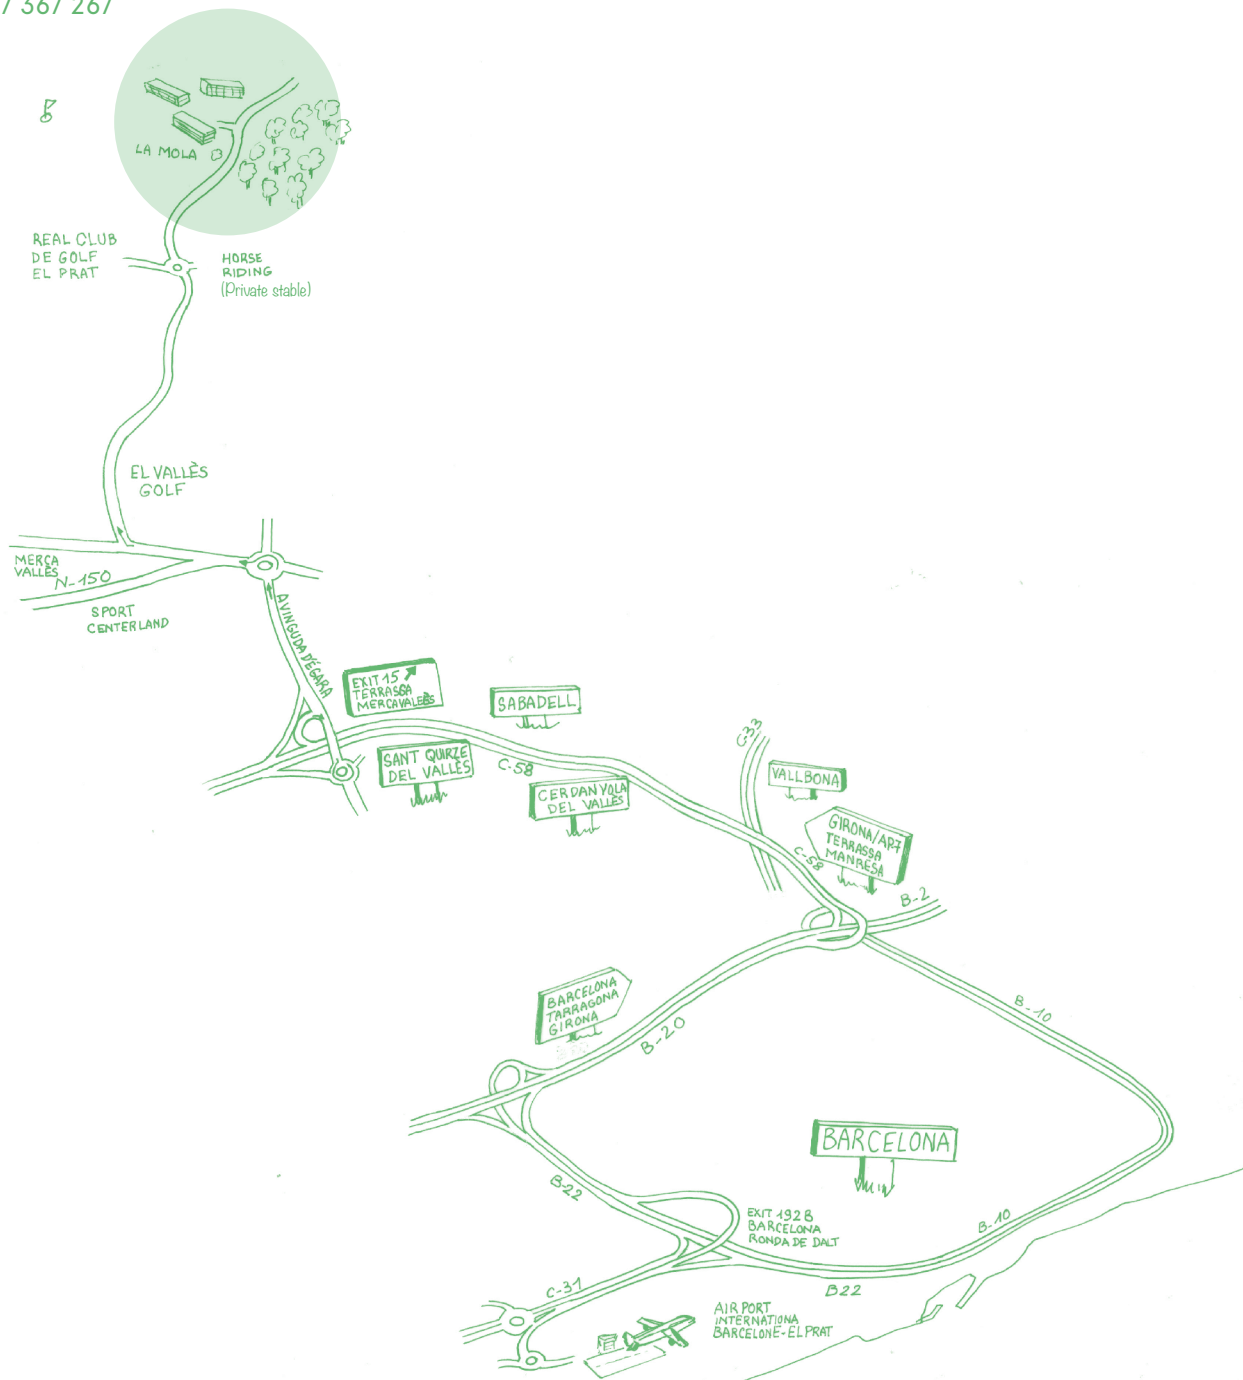

Campus La Mola

Châteauform' Campus La Mola - Camí dels Plans de Can Bonvilar s/n. - 08227. Terrassa. Barcelona.
Tel. +34 937 367 267

Campus
Châteauform'

Tiempo aproximado:

- Desde el aeropuerto internacional de Barcelona El Prat:
35 minutos

Desde el aeropuerto internacional de Barcelona El Prat:

- Tome la C-31 y salga de Airport Avenue
- Tome B-20 / C-32 y E-9 / C-16 en la dirección de C-1413a
- Tome la salida 16 y salga de la E-9 / C-16
- Continúe por la C-58 hacia Avinguda d'Ègara.
- Tome la salida 15 hacia Terrassa / Mercavallès / St. Quirze V.
- Únete a Avinguda de Ègara
- En la rotonda, tercera salida y continuar en Avinguda d'Ègara
- En la rotonda, tercera salida en Ctra. de Terrassa / N-150
- Gire ligeramente a la derecha en Ctra. de Terrassa
- Gire a la derecha a 350m
- En la rotonda, tome la primera salida y continúe durante 700 m
- Campus La Mola está a su izquierda

Habéis llegado !

COORDENADAS GPS

Longitud: 2 ° 3' 41.64 "Este

Latitud: 41 ° 34' 30.19 "Norte