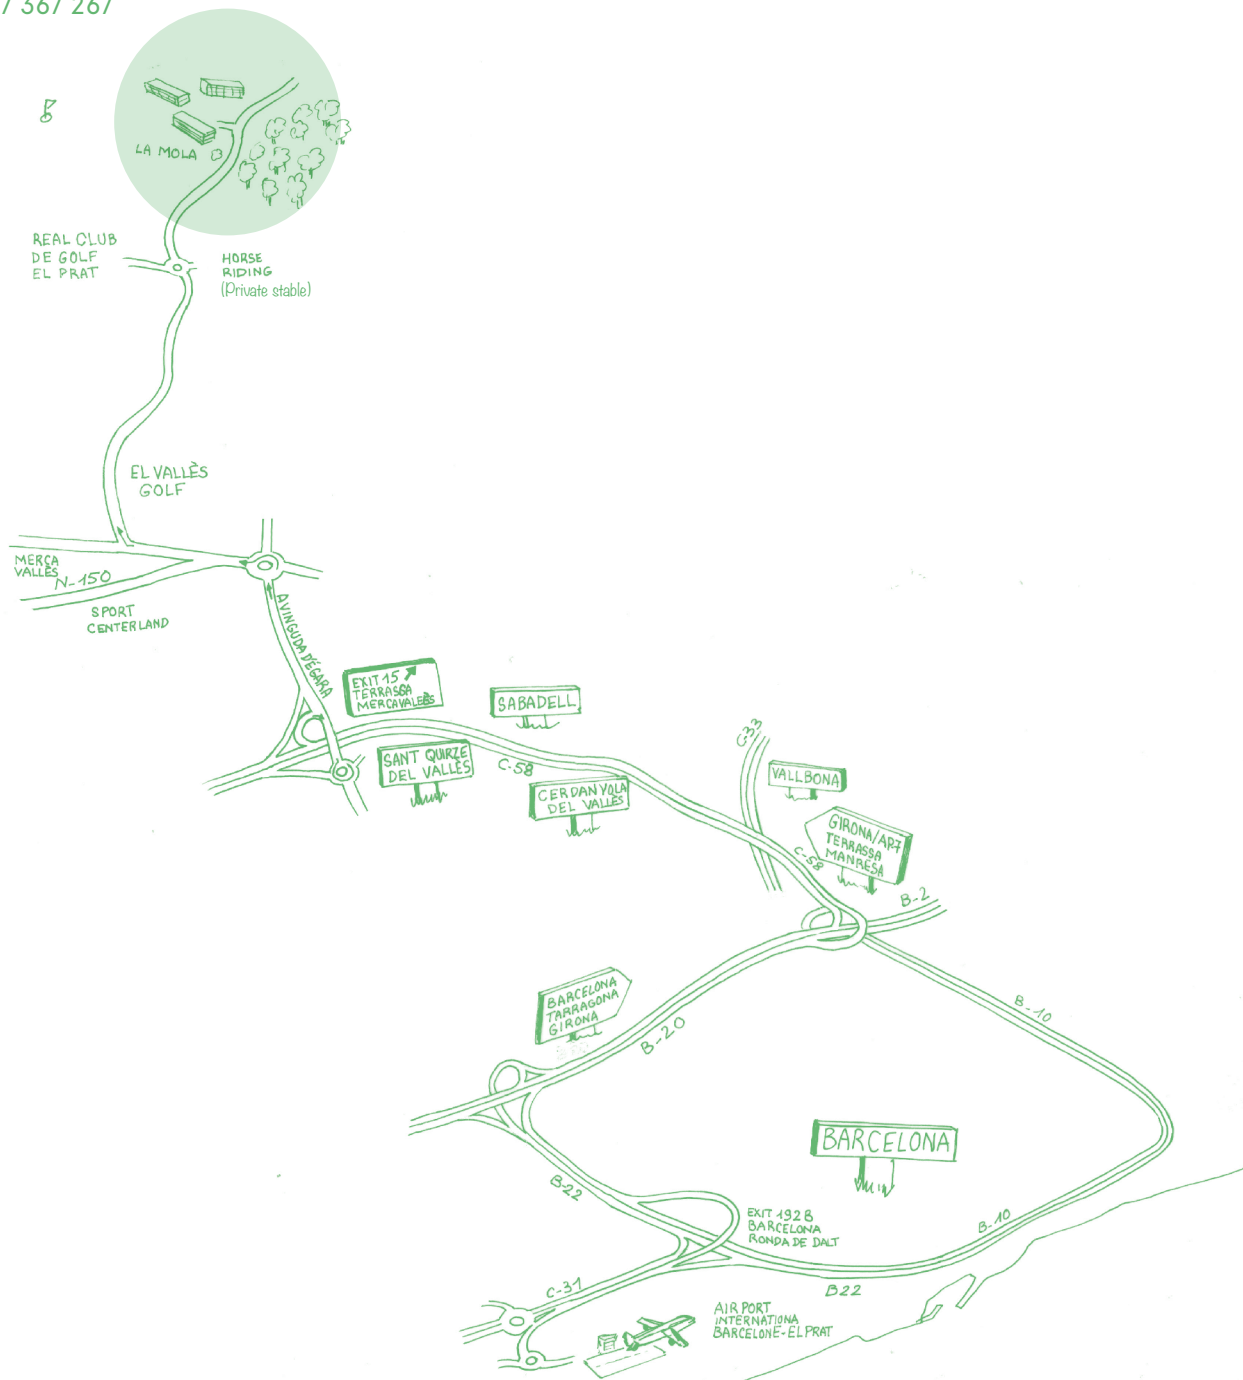

Campus La Mola

Châteauform' Campus La Mola - Camí dels Plans de Can Bonvilar s/n. - 08227. Terrassa. Barcelona.
Tel. +34 937 367 267

Campus
Châteauform'

Temps approximatif :

- Depuis Aéroport international de Barcelone-El Prat : 35 minutes

Depuis Aéroport international de Barcelone El Prat :

- Prenez C-31 et quittez Avenue de l'Aéroport
- Prenez B-20/C-32 et E-9/C-16 en direction de C-1413a
- Prenez la sortie 16 et quitter E-9/C-16
- Continuez C-58 en direction de Avinguda d'Ègara.
- Prenez la sortie 15 vers Terrassa/Mercavallès/St. Quirze V.
- Rejoignez Avinguda d'Ègara
- Au rond-point, 3e sortie et continuez sur Avinguda d'Ègara
- Au rond-point, 3e sortie sur Ctra. de Terrassa/N-150
- Prenez légèrement à droite sur Ctra. de Terrassa
- Tournez à droite à 350m
- Au rond-point, prendre la 1re sortie et continuez sur 700 m
- Le Campus La Mola se situe sur votre gauche

Vous êtes arrivés !

COORDONNÉES GPS

Longitude : 2°3'41.64" Est

Latitude : 41°34'30.19" Nord