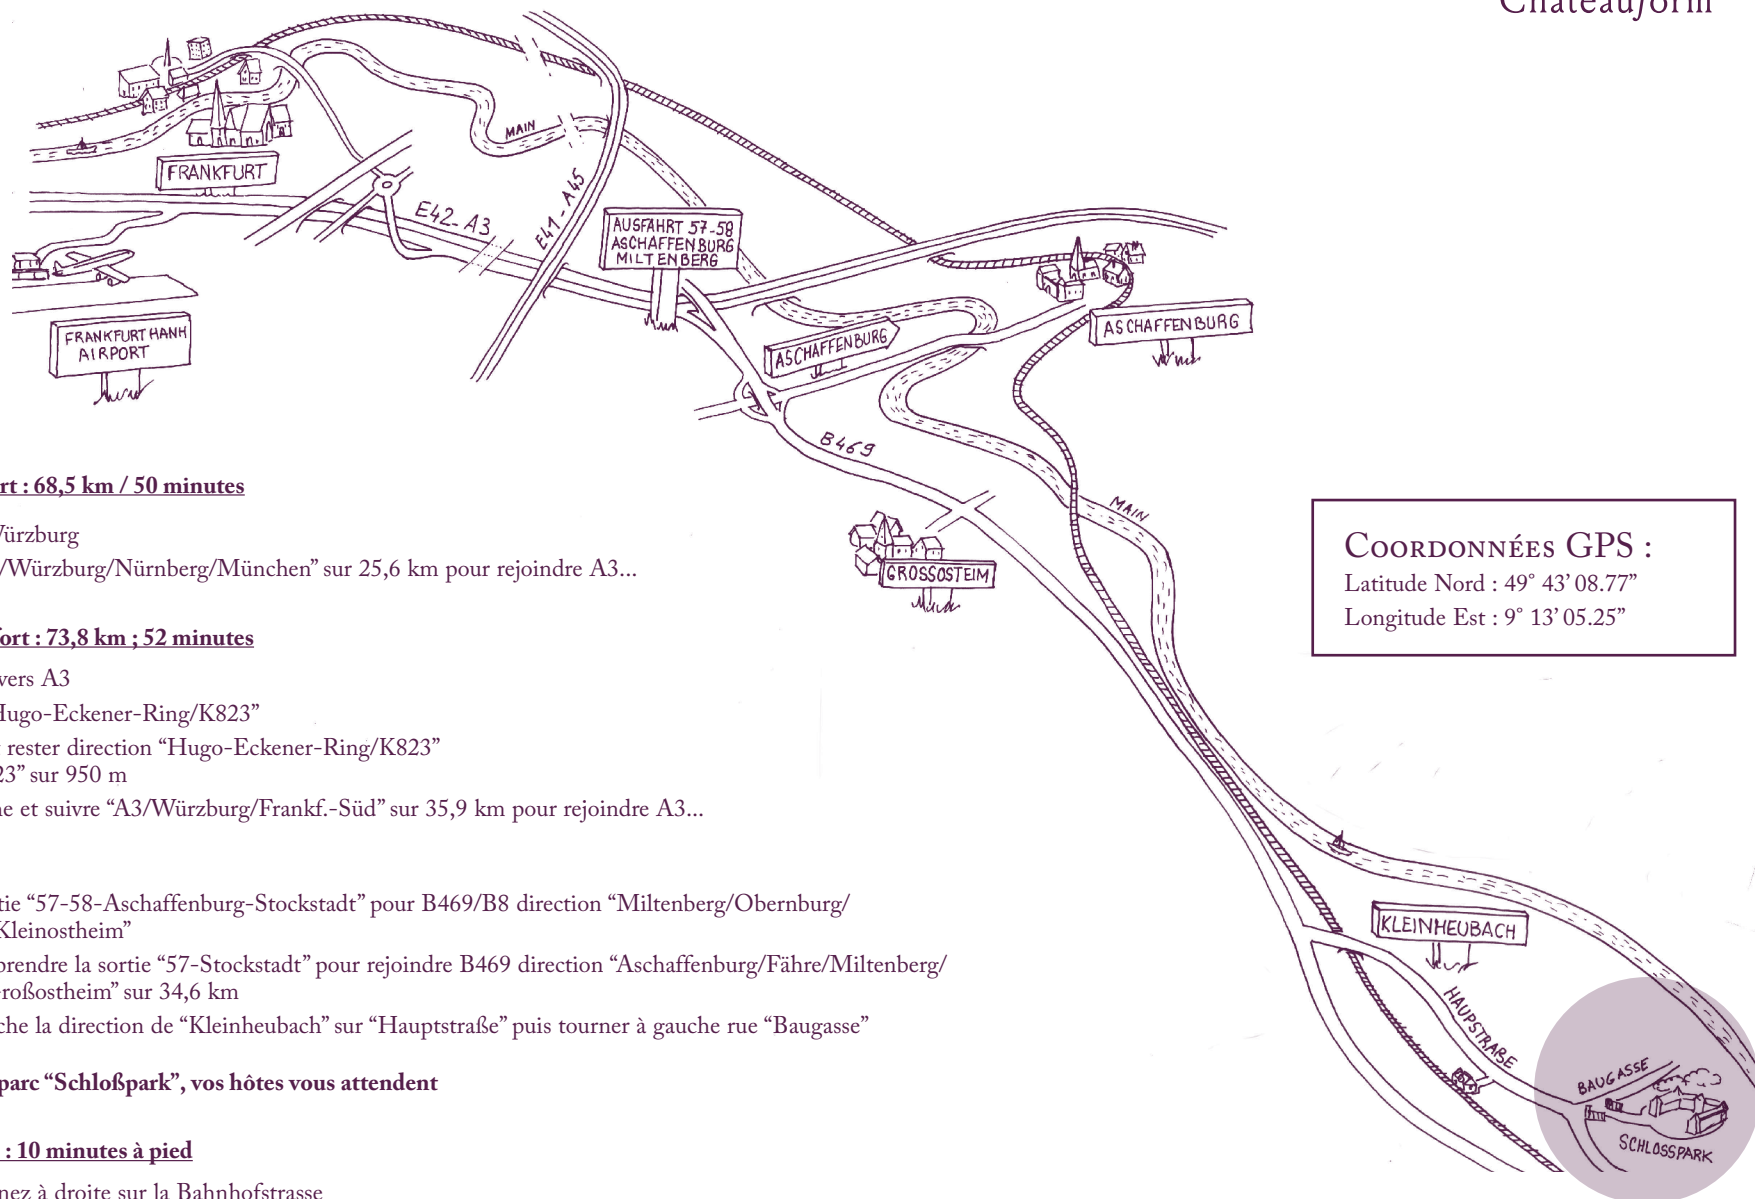

Schloss Löwenstein

Schlosspark 1 - 63924 Kleinheubach

Tél : +49 (0) 9371 66900

Les maisons du séminaire
Châteauform'

Depuis le centre de Francfort : 68,5 km / 50 minutes

- Prendre la direction de Würzburg
- Suivre "A3/Obertshausen/Würzburg/Nürnberg/München" sur 25,6 km pour rejoindre A3...

Depuis l'aéroport de Francfort : 73,8 km ; 52 minutes

- Prendre la direction Est vers A3
- Tourner à gauche vers "Hugo-Eckener-Ring/K823"
- Prendre la 1re à droite et rester direction "Hugo-Eckener-Ring/K823"
Continuer de suivre "K823" sur 950 m
- Rester sur la file de gauche et suivre "A3/Würzburg/Frankf.-Süd" sur 35,9 km pour rejoindre A3...

...Puis,

- Prendre la sortie "57-58-Aschaffenburg-Stockstadt" pour B469/B8 direction "Miltenberg/Obernburg/Mainaschaff/Kleinostheim"
- Puis à 300m, prendre la sortie "57-Stockstadt" pour rejoindre B469 direction "Aschaffenburg/Fähre/Miltenberg/Obernburg/Grossostheim" sur 34,6 km
- Prendre à gauche la direction de "Kleinheubach" sur "Hauptstraße" puis tourner à gauche rue "Baugasse"

Entrez dans le parc "Schloßpark", vos hôtes vous attendent

De la gare de Kleinheubach : 10 minutes à pied

- En sortant de la gare, prenez à droite sur la Bahnhofstrasse
- Puis tournez à gauche sur Friedenstrasse. Vous passerez devant l'école et la mairie
- Au bout de la rue, traversez la rue principale pour atteindre la Baugasse; l'entrée du château se trouvera sur votre droite