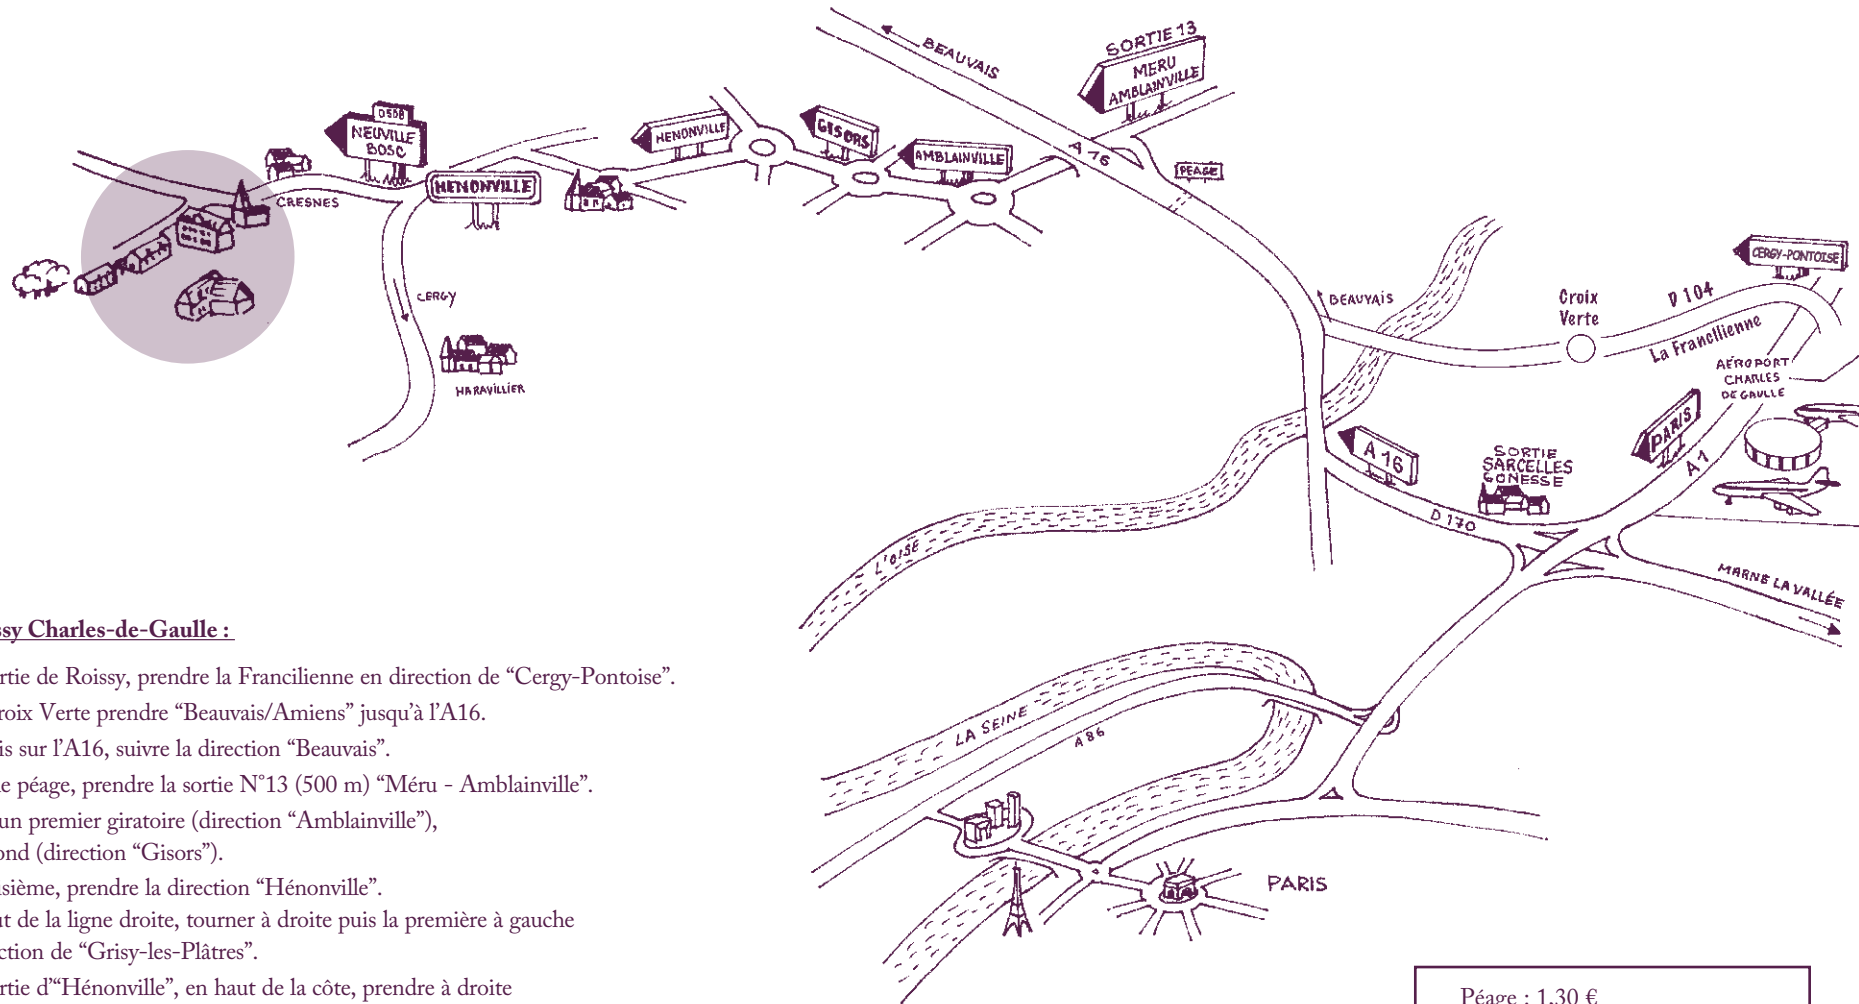

## De Roissy Charles-de-Gaulle :

- À la sortie de Roissy, prendre la Francilienne en direction de “Cergy-Pontoise”.
- À la Croix Verte prendre “Beauvais/Amiens” jusqu’à l’A16.
- Une fois sur l’A16, suivre la direction “Beauvais”.
- Après le péage, prendre la sortie N°13 (500 m) “Méru - Amblainville”.
- Passer un premier giratoire (direction “Amblainville”), un second (direction “Gisors”).
- Au troisième, prendre la direction “Hénonville”.  
Au bout de la ligne droite, tourner à droite puis la première à gauche en direction de “Grisy-les-Plâtres”.
- À la sortie d’Hénonville, en haut de la côte, prendre à droite en direction de “Neuville-Bosc”.
- Traverser un hameau nommé “Cresnes”.
- À la sortie de “Cresnes”, “Neuville-Bosc” est à quelques centaines de mètres sur la gauche.
- Emprunter cette voie et vous verrez devant vous une grille blanche, entrez et bienvenue à Châteauform’.

**Vous êtes arrivés !**

Péage : 1,30 €

## COORDONNÉES GPS

Longitude Est 2°0’52”

Latitude Nord 49°11’45”