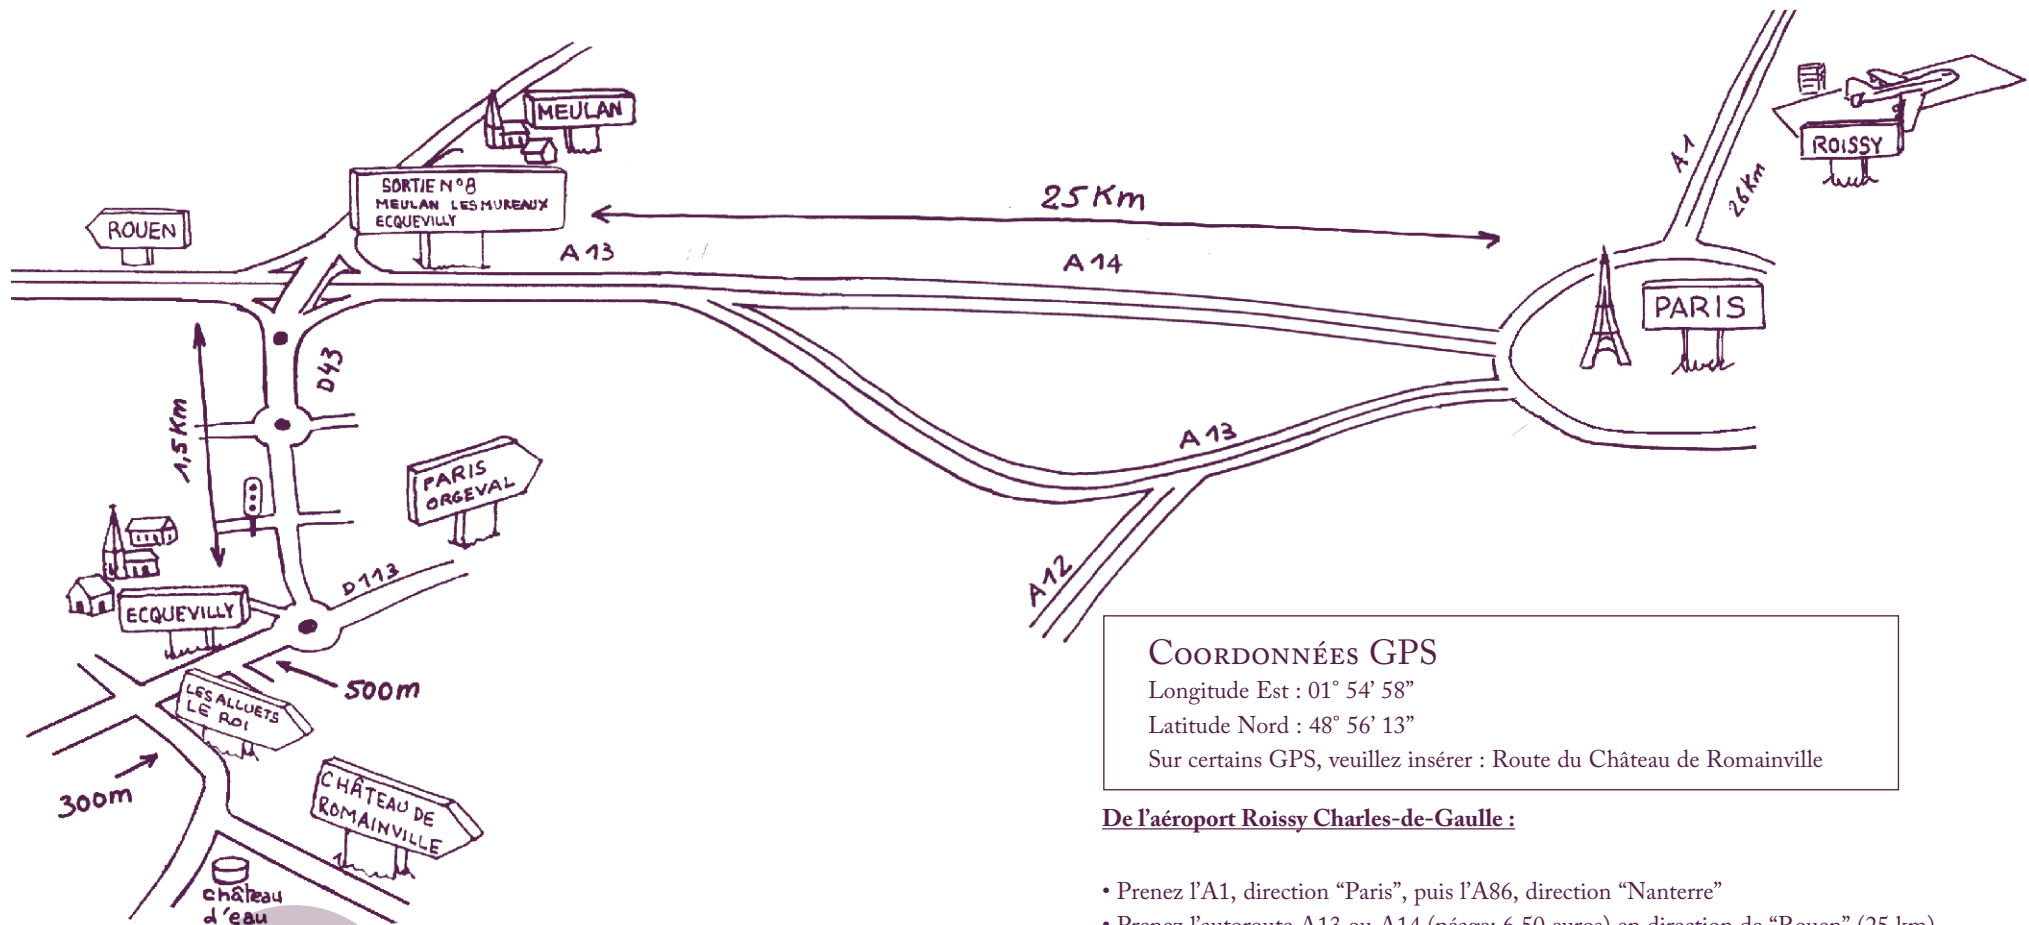

Château de Romainville

Châteauform' - Château de Romainville - Route des Alluets-le-Roi - 78920 Ecquevilly

Tél : 01 39 29 06 06 - Fax : 01 39 29 07 07

Les maisons du séminaire
Châteauform'

COORDONNÉES GPS

Longitude Est : 01° 54' 58"

Latitude Nord : 48° 56' 13"

Sur certains GPS, veuillez insérer : Route du Château de Romainville

De l'aéroport Roissy Charles-de-Gaulle :

- Prenez l'A1, direction "Paris", puis l'A86, direction "Nanterre"
- Prenez l'autoroute A13 ou A14 (péage: 6,50 euros) en direction de "Rouen" (25 km).
- Quittez l'autoroute à la sortie N°8, "Meulan les-Mureaux, Ecquevilly" et dirigez-vous aussitôt à gauche direction "Ecquevilly" (D43).
- Allez toujours tout droit en passant 2 ronds-points puis un feu tricolore.
- Au 3^e rond-point, prenez la D113 direction "Aubergenville", sur votre droite. Parcourez 500 m et prenez la 2^e route sur votre gauche, direction "Les Alluets le Roi".
- Parcourez 300 m et, au château d'eau, prenez à gauche direction "Châteauform' - Château de Romainville".
- Continuez jusqu'au bout de cette petite voie privée ...