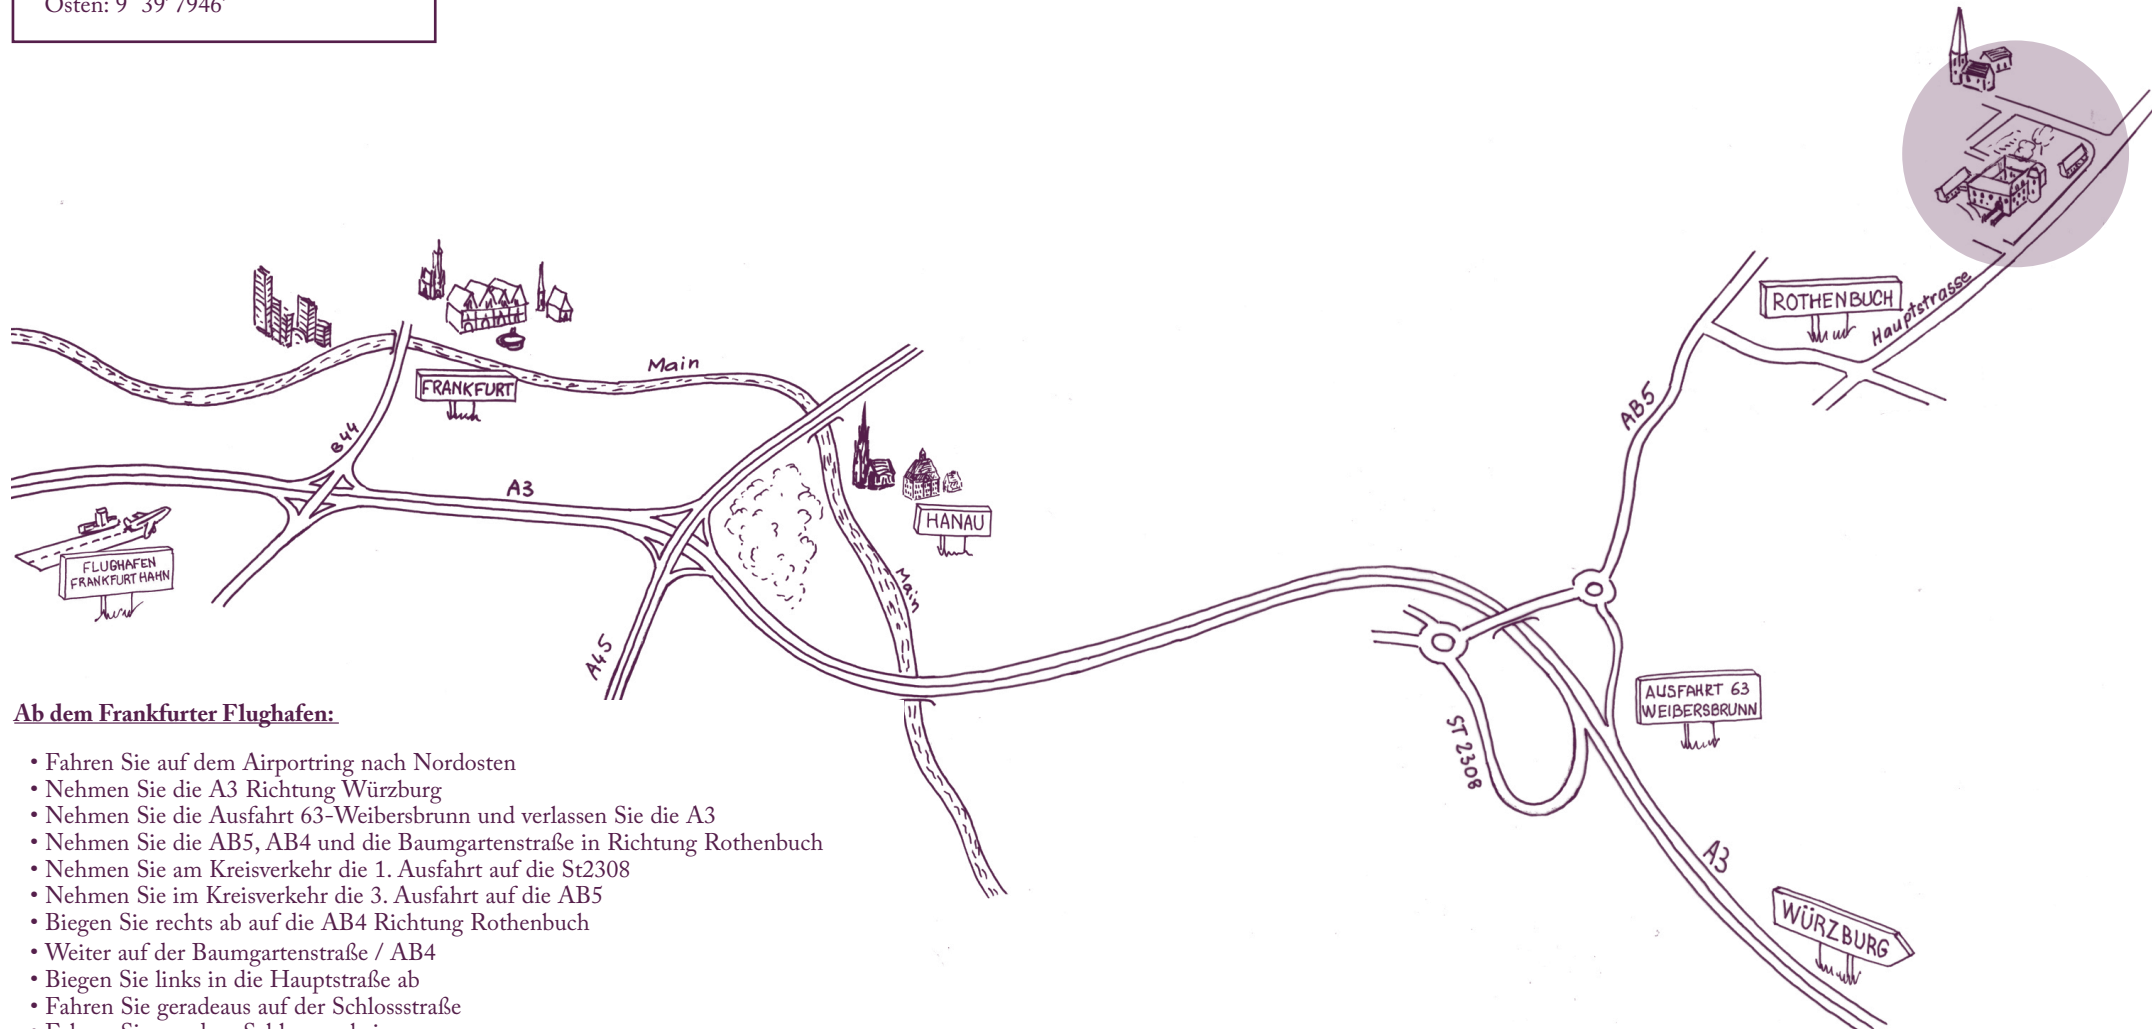

Schloss Rothenbuch

Schloss Rothenbuch - Schlosstrasse 1 - D - 63860 Rothenbuch
Tel: +49 2642 405250

Die Seminarhäuser
Châteauform'

GPS-KOORDINATEN:

Norden: 49° 96' 8321"

Osten: 9° 39' 7946'

Ab dem Frankfurter Flughafen:

- Fahren Sie auf dem Airporttring nach Nordosten
- Nehmen Sie die A3 Richtung Würzburg
- Nehmen Sie die Ausfahrt 63-Weibersbrunn und verlassen Sie die A3
- Nehmen Sie die AB5, AB4 und die Baumgartenstraße in Richtung Rothenbuch
- Nehmen Sie am Kreisverkehr die 1. Ausfahrt auf die St2308
- Nehmen Sie im Kreisverkehr die 3. Ausfahrt auf die AB5
- Biegen Sie rechts ab auf die AB4 Richtung Rothenbuch
- Weiter auf der Baumgartenstraße / AB4
- Biegen Sie links in die Hauptstraße ab
- Fahren Sie geradeaus auf der Schlosstrasse
- Fahren Sie vor dem Schloss vorbei
- Biegen Sie links auf die Jägerwiese ab

Ihr Ziel befindet sich auf Ihrer Linken und Ihre Gastgeber warten auf Sie...