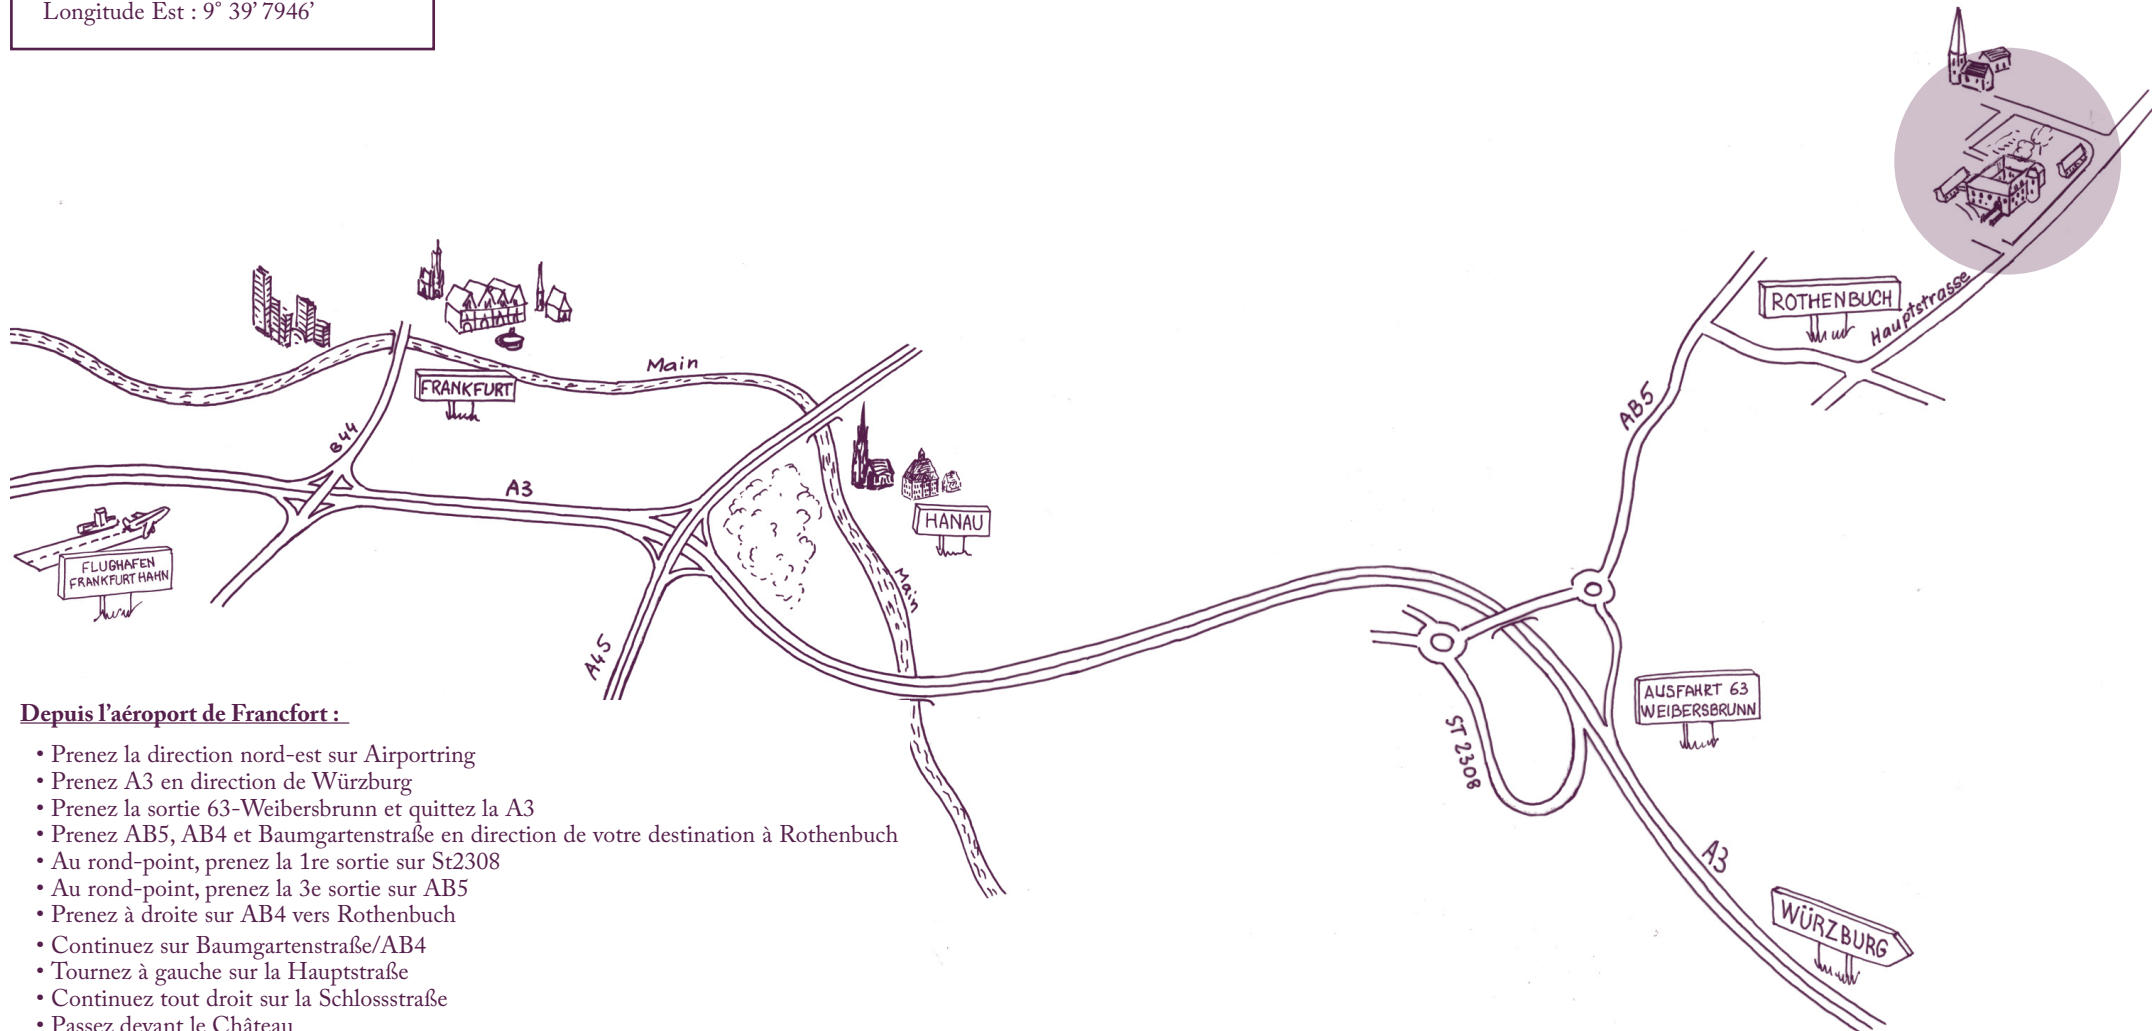

Schloss Rothenbuch

Schloss Rothenbuch - Schlosstrasse 1 - D - 63860 Rothenbuch

Tél : +49 2642 405250

Les maisons du séminaire
Châteauform'

COORDONNÉES GPS :

Latitude Nord : 49° 96' 8321"

Longitude Est : 9° 39' 7946'

Depuis l'aéroport de Francfort :

- Prenez la direction nord-est sur Airportring
- Prenez A3 en direction de Würzburg
- Prenez la sortie 63-Weibersbrunn et quittez la A3
- Prenez AB5, AB4 et Baumgartenstraße en direction de votre destination à Rothenbuch
- Au rond-point, prenez la 1re sortie sur St2308
- Au rond-point, prenez la 3e sortie sur AB5
- Prenez à droite sur AB4 vers Rothenbuch
- Continuez sur Baumgartenstraße/AB4
- Tournez à gauche sur la Hauptstraße
- Continuez tout droit sur la Schlosstraße
- Passez devant le Château
- Tournez à gauche sur la Jägerwiese

A gauche au panneau Châteauform'...vous êtes arrivés. Vos hôtes vous attendent