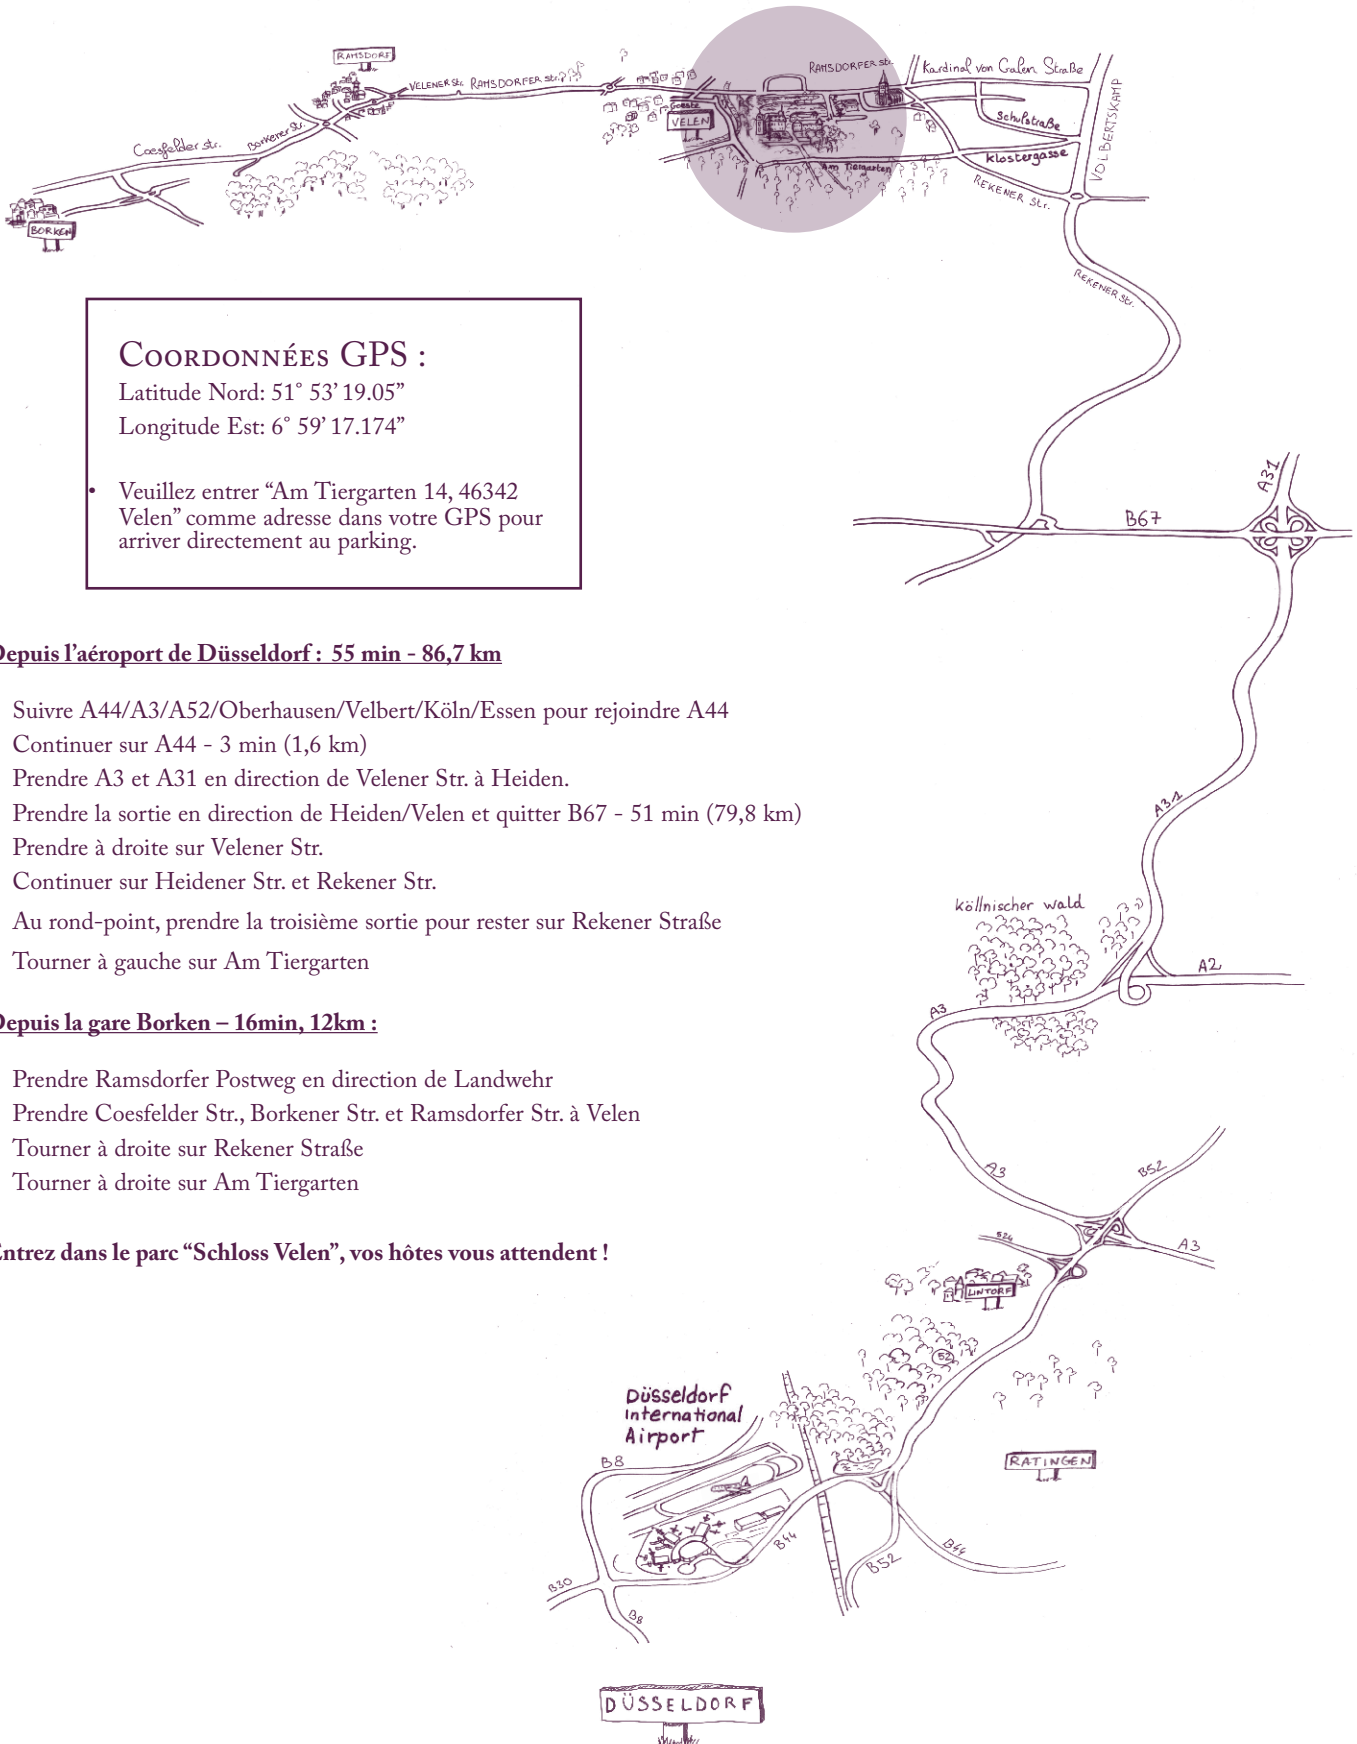

Schloss Velen

Schlossplatz 1, D - 46342 Velen

Tél : +49 (0) 2863 77989800

Les maisons du séminaire
Châteauform'

COORDONNÉES GPS :

Latitude Nord: 51° 53' 19.05"

Longitude Est: 6° 59' 17.174"

- Veuillez entrer "Am Tiergarten 14, 46342 Velen" comme adresse dans votre GPS pour arriver directement au parking.

Depuis l'aéroport de Düsseldorf : 55 min - 86,7 km

- Suivre A44/A3/A52/Oberhausen/Velbert/Köln/Essen pour rejoindre A44
- Continuer sur A44 - 3 min (1,6 km)
- Prendre A3 et A31 en direction de Velener Str. à Heiden.
- Prendre la sortie en direction de Heiden/Velen et quitter B67 - 51 min (79,8 km)
- Prendre à droite sur Velener Str.
- Continuer sur Heidener Str. et Rekener Str.
- Au rond-point, prendre la troisième sortie pour rester sur Rekener Straße
- Tourner à gauche sur Am Tiergarten

Depuis la gare Borken - 16min, 12km :

- Prendre Ramsdorfer Postweg en direction de Landwehr
- Prendre Coesfelder Str., Borkener Str. et Ramsdorfer Str. à Velen
- Tourner à droite sur Rekener Straße
- Tourner à droite sur Am Tiergarten