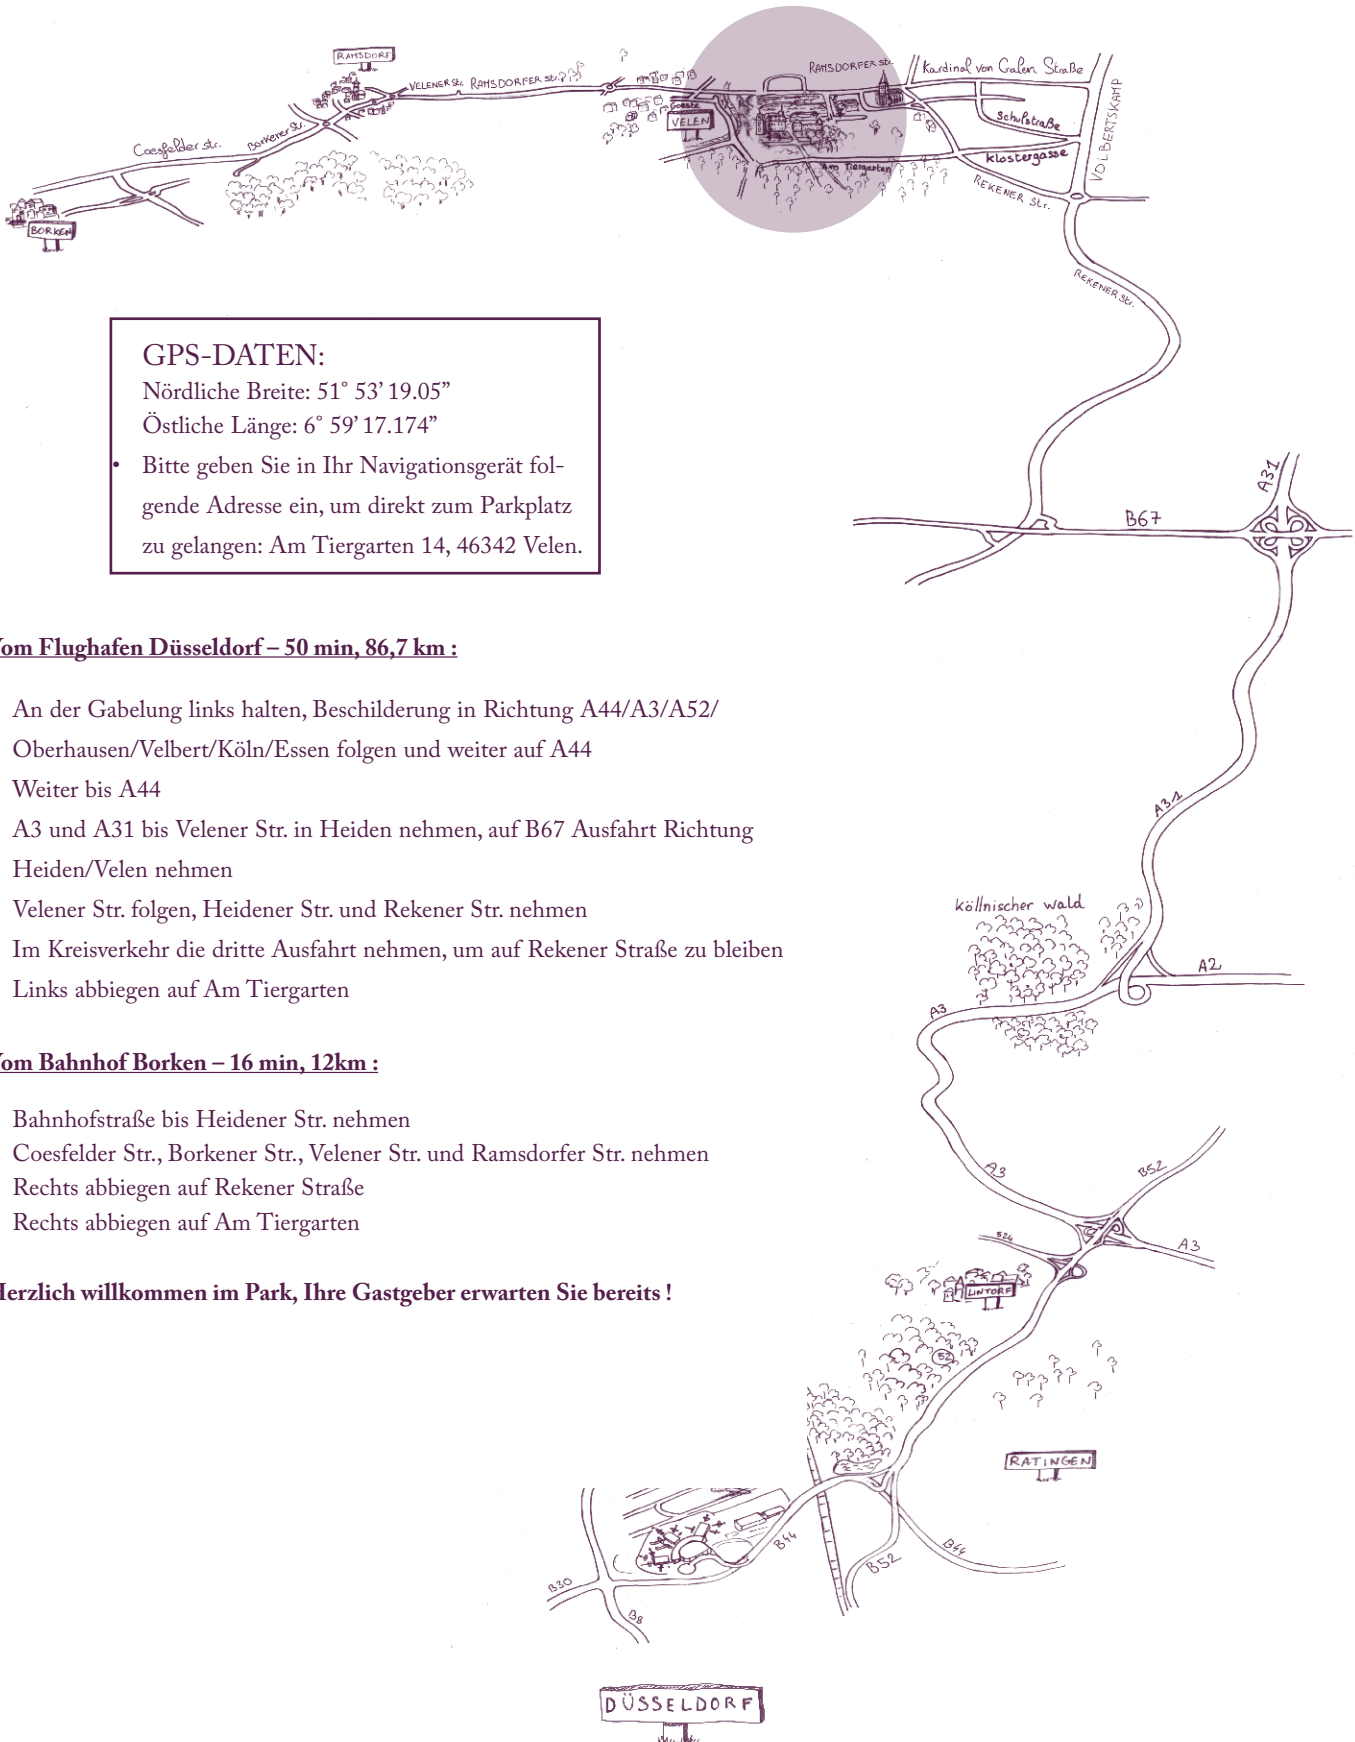

Schloss Velen

Schlossplatz 1, D - 46342 Velen
Tel.: +49 (0) 2863 77989800

Die Seminarhäuser
'Châteauform'

GPS-DATEN:

Nördliche Breite: 51° 53' 19.05"

Östliche Länge: 6° 59' 17.174"

- Bitte geben Sie in Ihr Navigationsgerät folgende Adresse ein, um direkt zum Parkplatz zu gelangen: Am Tiergarten 14, 46342 Velen.

Vom Flughafen Düsseldorf – 50 min, 86,7 km :

- An der Gabelung links halten, Beschilderung in Richtung A44/A3/A52/ Oberhausen/Velbert/Köln/Essen folgen und weiter auf A44
- Weiter bis A44
- A3 und A31 bis Velener Str. in Heiden nehmen, auf B67 Ausfahrt Richtung Heiden/Velen nehmen
- Velener Str. folgen, Heidener Str. und Rekener Str. nehmen
- Im Kreisverkehr die dritte Ausfahrt nehmen, um auf Rekener Straße zu bleiben
- Links abbiegen auf Am Tiergarten

Vom Bahnhof Borken – 16 min, 12km :

- Bahnhofstraße bis Heidener Str. nehmen
- Coesfelder Str., Borkener Str., Velener Str. und Ramsdorfer Str. nehmen
- Rechts abbiegen auf Rekener Straße
- Rechts abbiegen auf Am Tiergarten