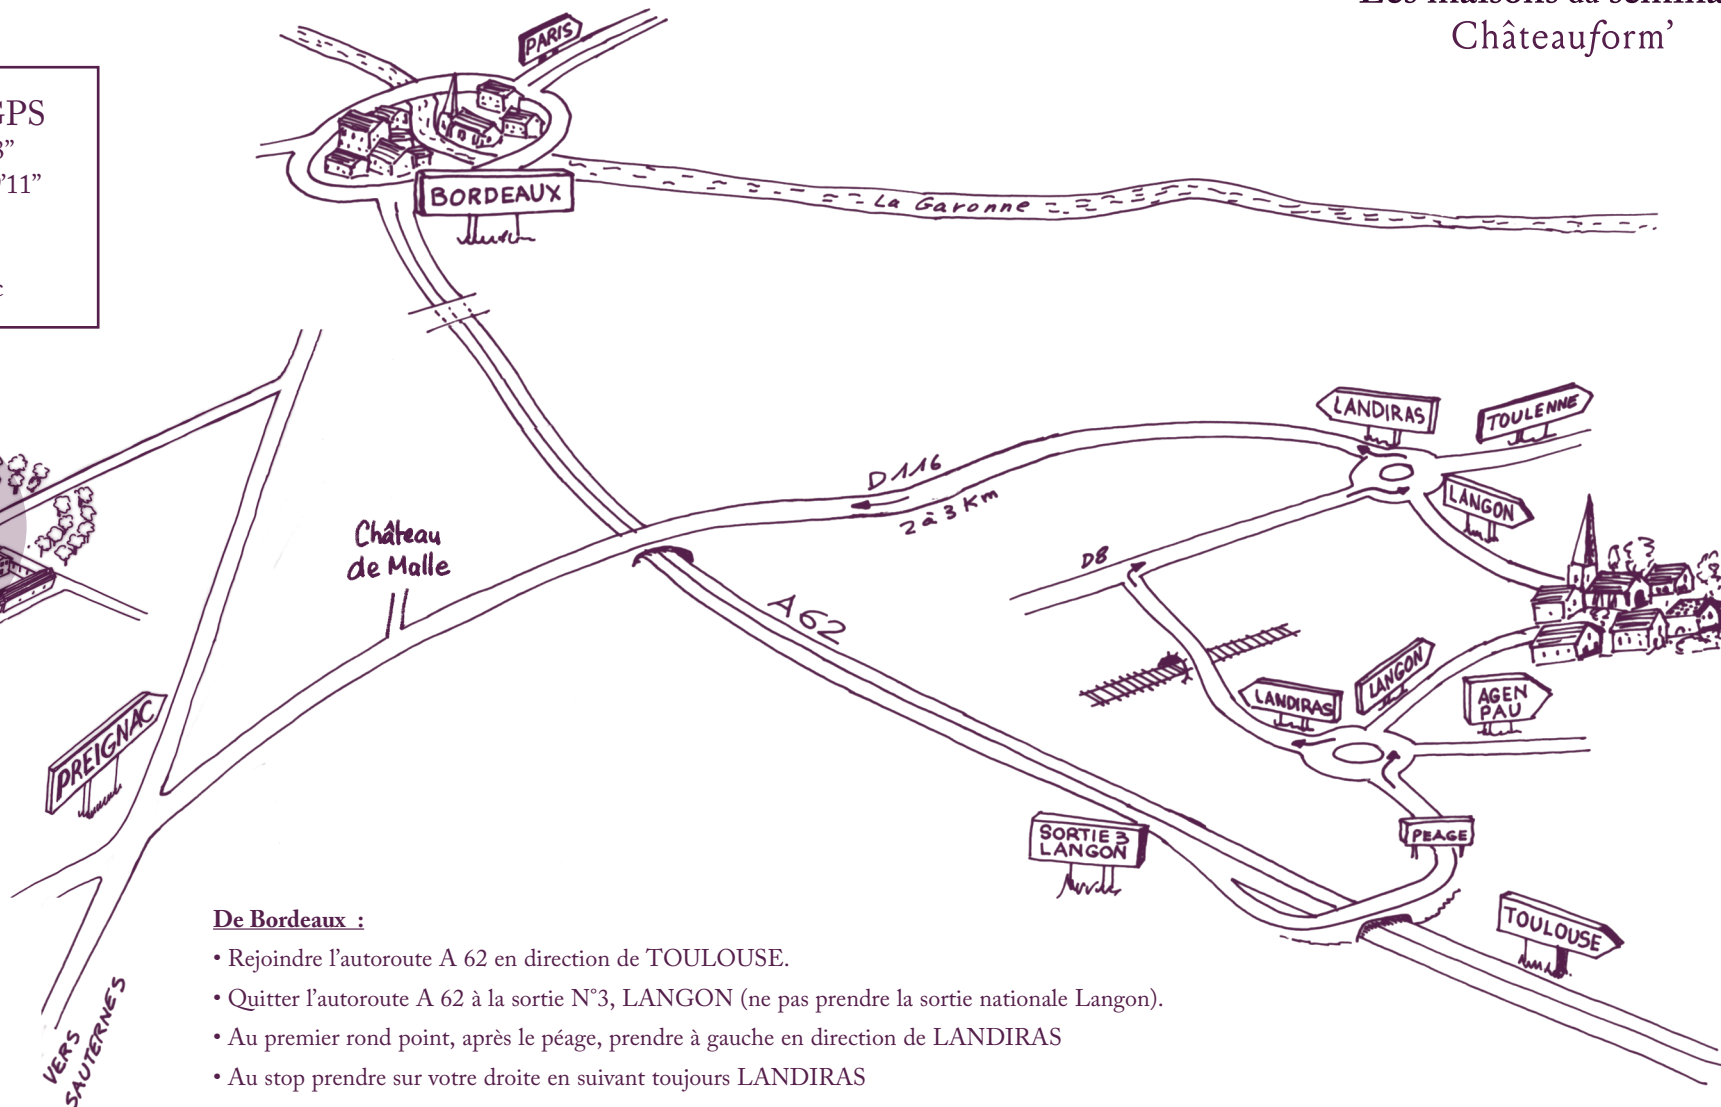

Château de Suduiraut

Châteauform' - Château de Suduiraut - 33210 Preignac
Tél. : 00 33 (0)5 57 98 25 25 - Fax : 00 33 (0)5 57 98 25 26

Les maisons du séminaire
Châteauform'

COORDONNÉES GPS

Latitude Nord 44°33'23"

Longitude Ouest 00°19'11"

Ou

sélectionner le lieu-dit

La Moulette à Preignac

Péage : 1,90 euros

De Bordeaux :

- Rejoindre l'autoroute A 62 en direction de TOULOUSE.
- Quitter l'autoroute A 62 à la sortie N°3, LANGON (ne pas prendre la sortie nationale Langon).
- Au premier rond point, après le péage, prendre à gauche en direction de LANDIRAS
- Au stop prendre sur votre droite en suivant toujours LANDIRAS
- Au deuxième rond point, suivre encore la direction LANDIRAS sur votre gauche.
- Continuer sur la D116 pendant 3 à 4 km (passer au-dessus de l'A 62).
- Au stop prendre la direction PREIGNAC sur votre droite.
- Le château se situe à environ 500 mètres sur la gauche.
- Prendre le chemin en épingle à cheveux sur la gauche signalé par le panneau.
- Passer la grille et entrer dans la cours... nous vous attendons !