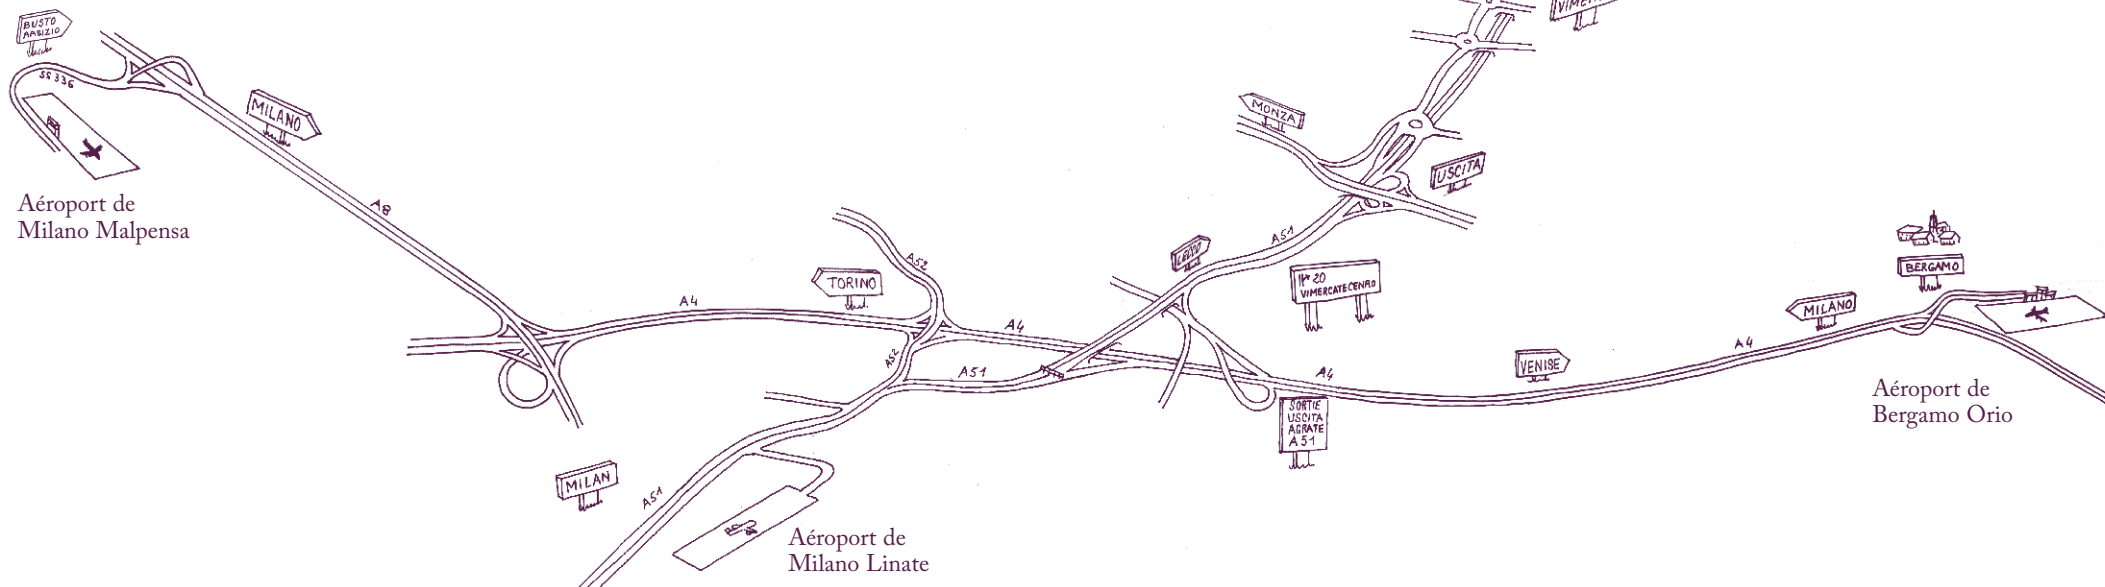

## COORDONNÉES GPS

Longitude Est 9° 22' 11"

Latitude Nord 45° 36' 47"

### De l'aéroport de Milano Malpensa :

- Prendre la SS336 en direction de "Busto Arsizio" puis l'A8 en direction de "Milan".
- Après le péage, prendre l'A4 en direction de "Venise".
- Prendre la sortie "Agrate Brianza" et continuer sur l'A51 Tangenziale Est.
- Prendre la sortie n° 20 "Vimercate Centro", puis prendre la deuxième sortie des 1<sup>er</sup>, 2<sup>e</sup> et 3<sup>e</sup> ronds-points.
- Sortir au 4<sup>e</sup> rond-point en direction d'"Oreno".
- Entrer dans le village d'"Oreno" et continuer tout droit jusqu'à l'église : la Villa Gallarati Scotti est sur votre droite.

### De l'aéroport de Milano Linate :

- Prendre l'A51 Tangenziale en direction de "Venise".
- Après le péage d'"Agrate Brianza", prendre la sortie n° 20 "Vimercate Centro", puis prendre la deuxième sortie des 1<sup>er</sup>, 2<sup>e</sup> et 3<sup>e</sup> ronds-points.
- Sortir au 4<sup>e</sup> rond-point en direction d'"Oreno".
- Entrer dans le village d'"Oreno" et continuer tout droit jusqu'à l'église : la Villa Gallarati Scotti est sur votre droite.

### De l'aéroport de Bergamo Orio :

- Prendre l'A4 en direction de "Milan" et sortir à "Agrate Brianza".
- Continuer sur l'A51 Tangenziale Est en direction de "Venise".
- Prendre la sortie n° 20 "Vimercate Centro", puis prendre la deuxième sortie des 1<sup>er</sup>, 2<sup>e</sup> et 3<sup>e</sup> ronds-points.
- Sortir au 4<sup>e</sup> rond-point en direction d'"Oreno".
- Entrer dans le village d'"Oreno" et continuer tout droit jusqu'à l'église : la Villa Gallarati Scotti est sur votre droite.