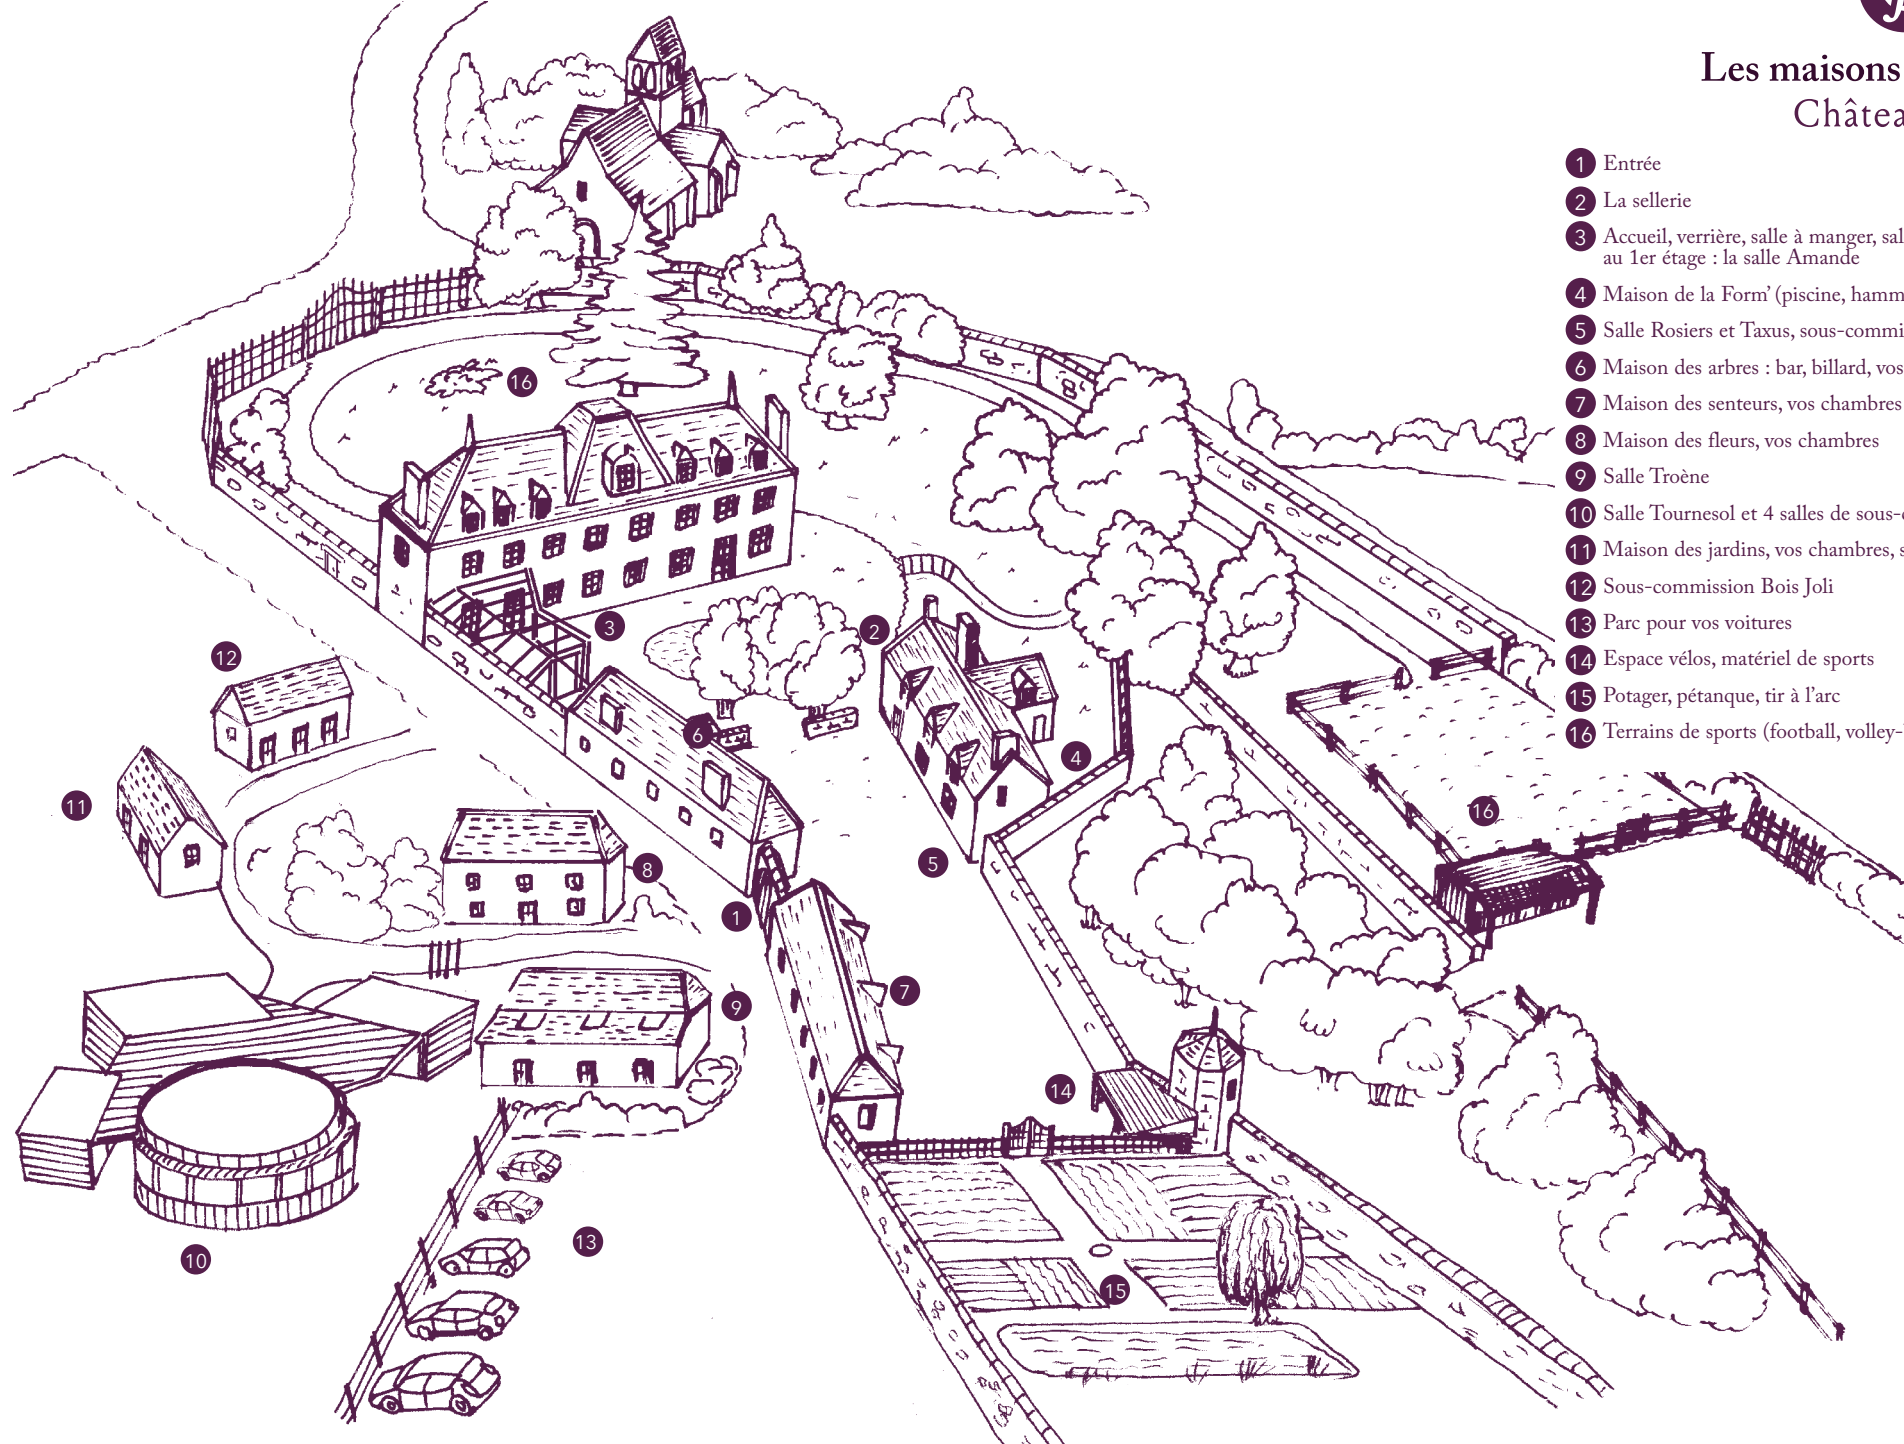

Château de Neuville-Bosc

Les maisons du séminaire Châteauform'

- 1 Entrée
- 2 La sellerie
- 3 Accueil, verrière, salle à manger, salons, au 1er étage : la salle Amande
- 4 Maison de la Form' (piscine, hammam)
- 5 Salle Rosiers et Taxus, sous-commission Azalée
- 6 Maison des arbres : bar, billard, vos chambres
- 7 Maison des senteurs, vos chambres
- 8 Maison des fleurs, vos chambres
- 9 Salle Troène
- 10 Salle Tournesol et 4 salles de sous-commission
- 11 Maison des jardins, vos chambres, salle Glycine
- 12 Sous-commission Bois Joli
- 13 Parc pour vos voitures
- 14 Espace vélos, matériel de sports
- 15 Potager, pétanque, tir à l'arc
- 16 Terrains de sports (football, volley-ball, badminton...)