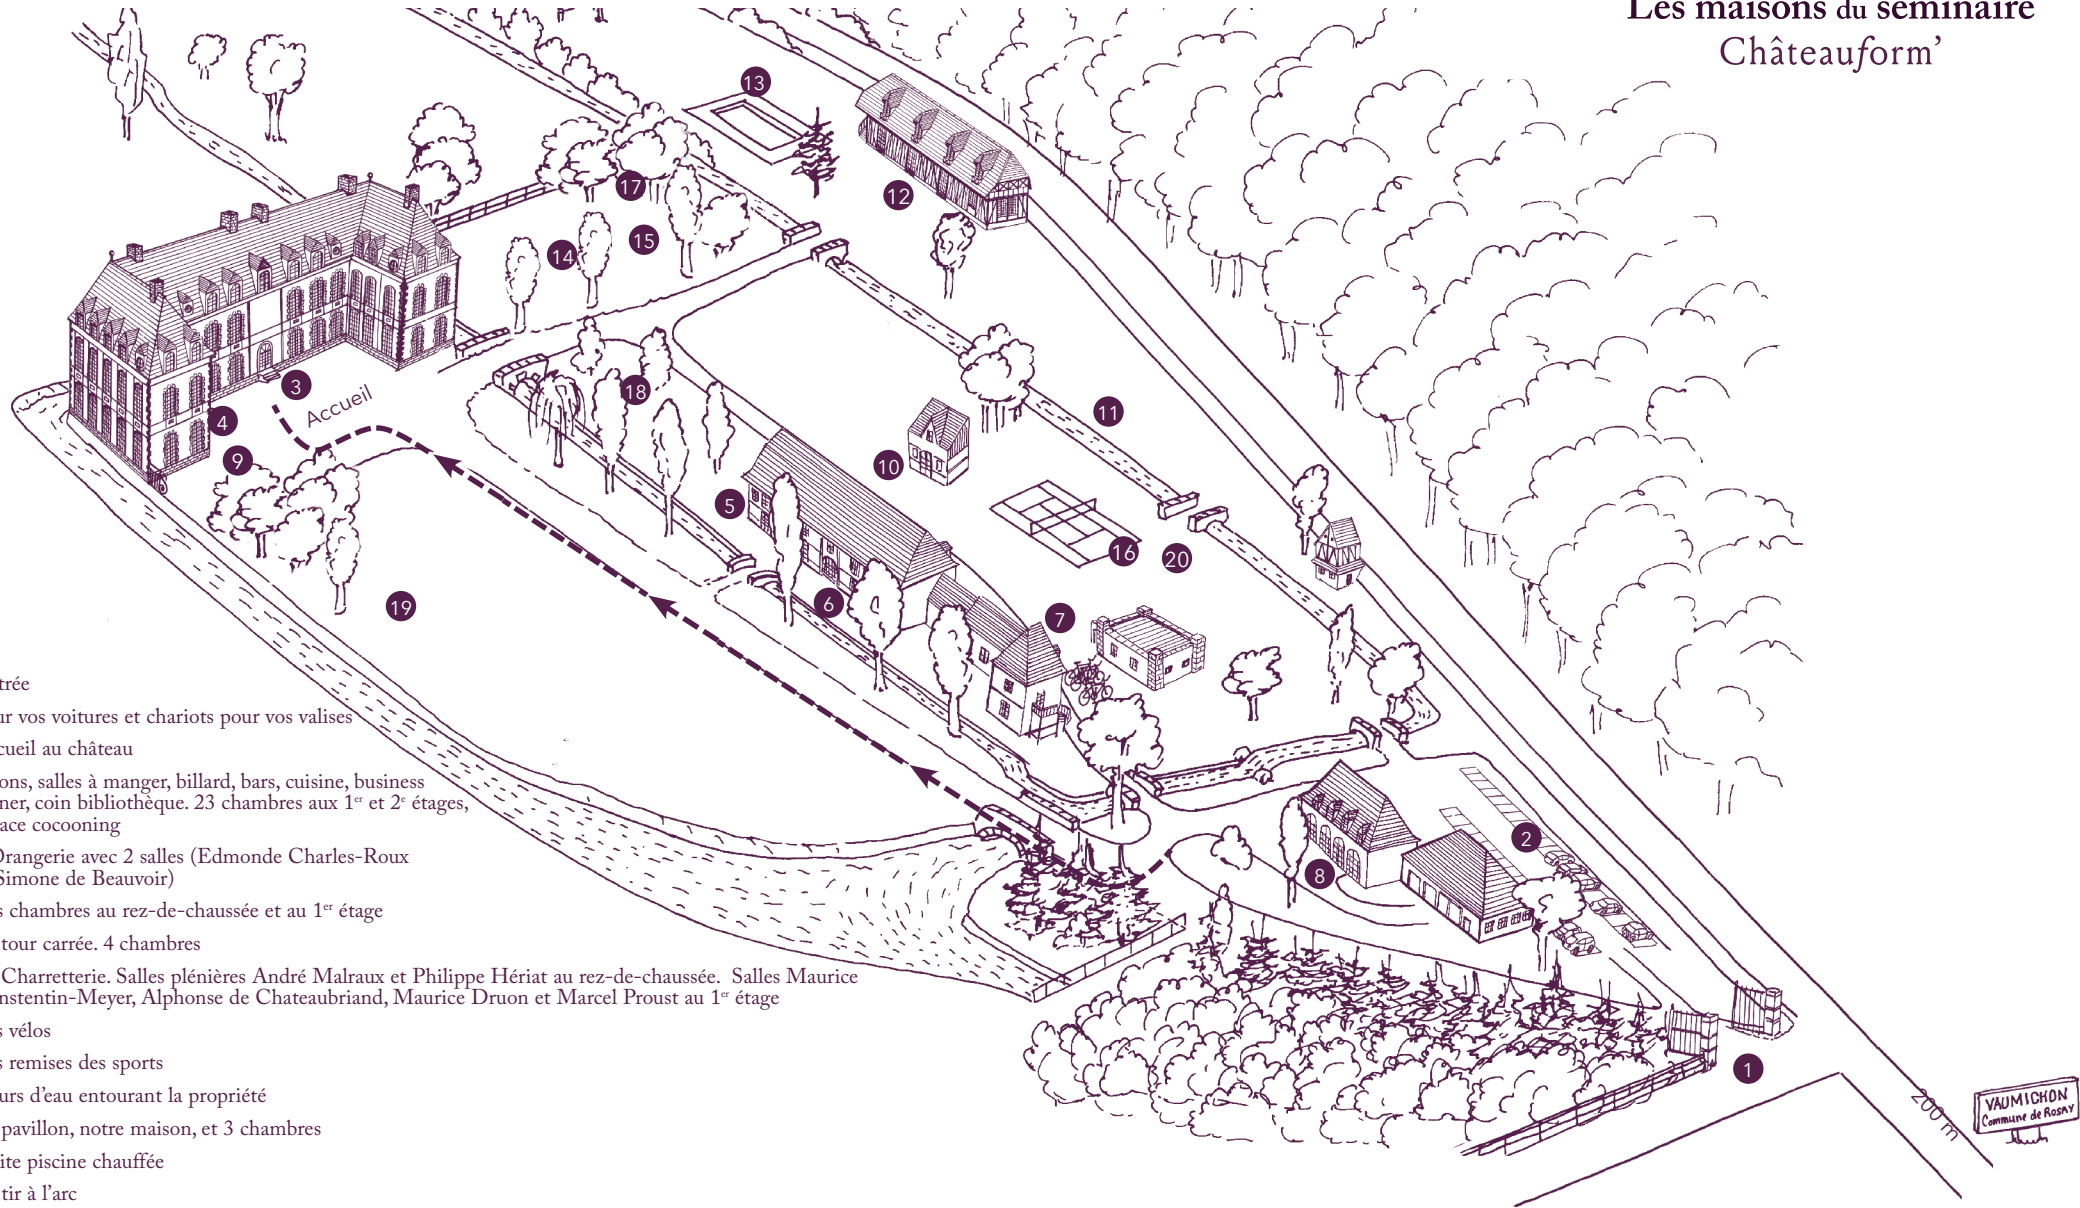

# Château de Rosay

Les maisons du séminaire  
Châteauform'

- 1 Entrée
- 2 Pour vos voitures et chariots pour vos valises
- 3 Accueil au château
- 4 Salons, salles à manger, billard, bars, cuisine, business corner, coin bibliothèque. 23 chambres aux 1<sup>er</sup> et 2<sup>e</sup> étages, espace cocooning
- 5 L'Orangerie avec 2 salles (Edmonde Charles-Roux et Simone de Beauvoir)
- 6 Vos chambres au rez-de-chaussée et au 1<sup>er</sup> étage
- 7 La tour carrée. 4 chambres
- 8 La Charretterie. Salles plénières André Malraux et Philippe Hériat au rez-de-chaussée. Salles Maurice Constantin-Meyer, Alphonse de Chateaubriand, Maurice Druon et Marcel Proust au 1<sup>er</sup> étage
- 9 Les vélos
- 10 Les remises des sports
- 11 Cours d'eau entourant la propriété
- 12 Le pavillon, notre maison, et 3 chambres
- 13 Petite piscine chauffée
- 14 Le tir à l'arc
- 15 Volleyball
- 16 Le tennis
- 17 Slacklines (parcours d'équilibre)
- 18 Badminton
- 19 Football
- 20 Ultimate rugby