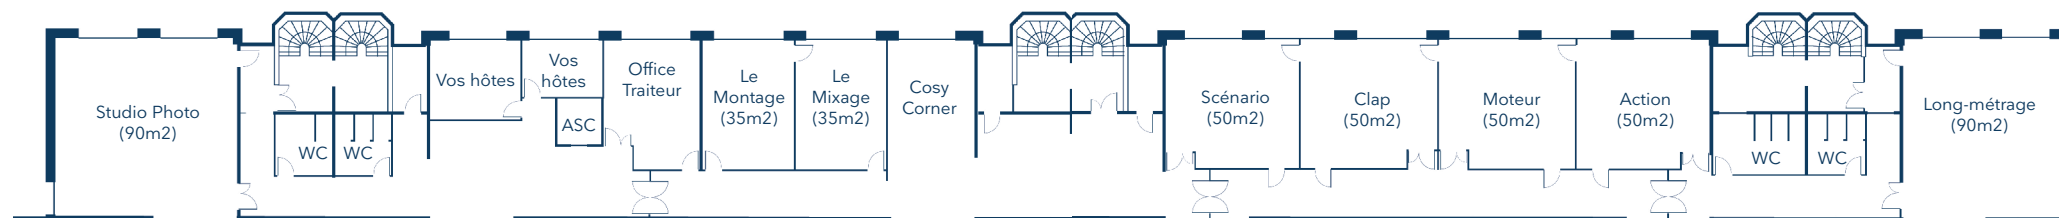

Hauteurs :

- ▶ minimale : 4,70 m
- ▶ côté : 7,20 m
- ▶ maximale : 8,60 m

Les Docks de Paris - Dock Pullman

87 Avenue des Magasins Généraux - 93300 Aubervilliers

- | | | | | | | | |
|--|--------------------------------|--|-------------------------|--|-----------------|--|--|
| | ACCÈS PIÉTON | | ACCÈS & QUIAI LIVRAISON | | VESTIAIRE | | GRADINS REPLIÉS (ESPACE NON EXPLOITABLE) |
| | ACCÈS PMR | | TOILETTES | | LOGE | | CHAMBRE FROIDE |
| | ACCÈS STUDIO | | TOILETTES PMR | | LOCAL TECHNIQUE | | LOCAL SSI |
| | ACCÈS & STATIONNEMENT POMPIERS | | ASCENCEUR | | TGBT | | |

► Hauteur sous grille : 9.40 m

Les Docks de Paris - Dock Eiffel

87 Avenue des Magasins Généraux - 93300 Aubervilliers

Hauteurs :
 ▶ minimale sous poutre 4,60 m
 ▶ maximale sous poutre : 11,20 m

- | | |
|---|---|
|  ACCÈS PIÉTON |  TOILETTES PMR |
|  ACCÈS PMR |  CHAUFFERIE |
|  ACCÈS LIVRAISON |  TGBT |
|  TOILETTES |  LOCAL TECHNIQUE |

Vos salles de réunion

Châteauform' Learning Center des Docks de Paris

10 Avenue des Arrimeurs - 93210 Saint-Denis

Châteauform'

1^{er} Étage

Vos salles de réunion

Châteauform' Learning Center des Docks de Paris