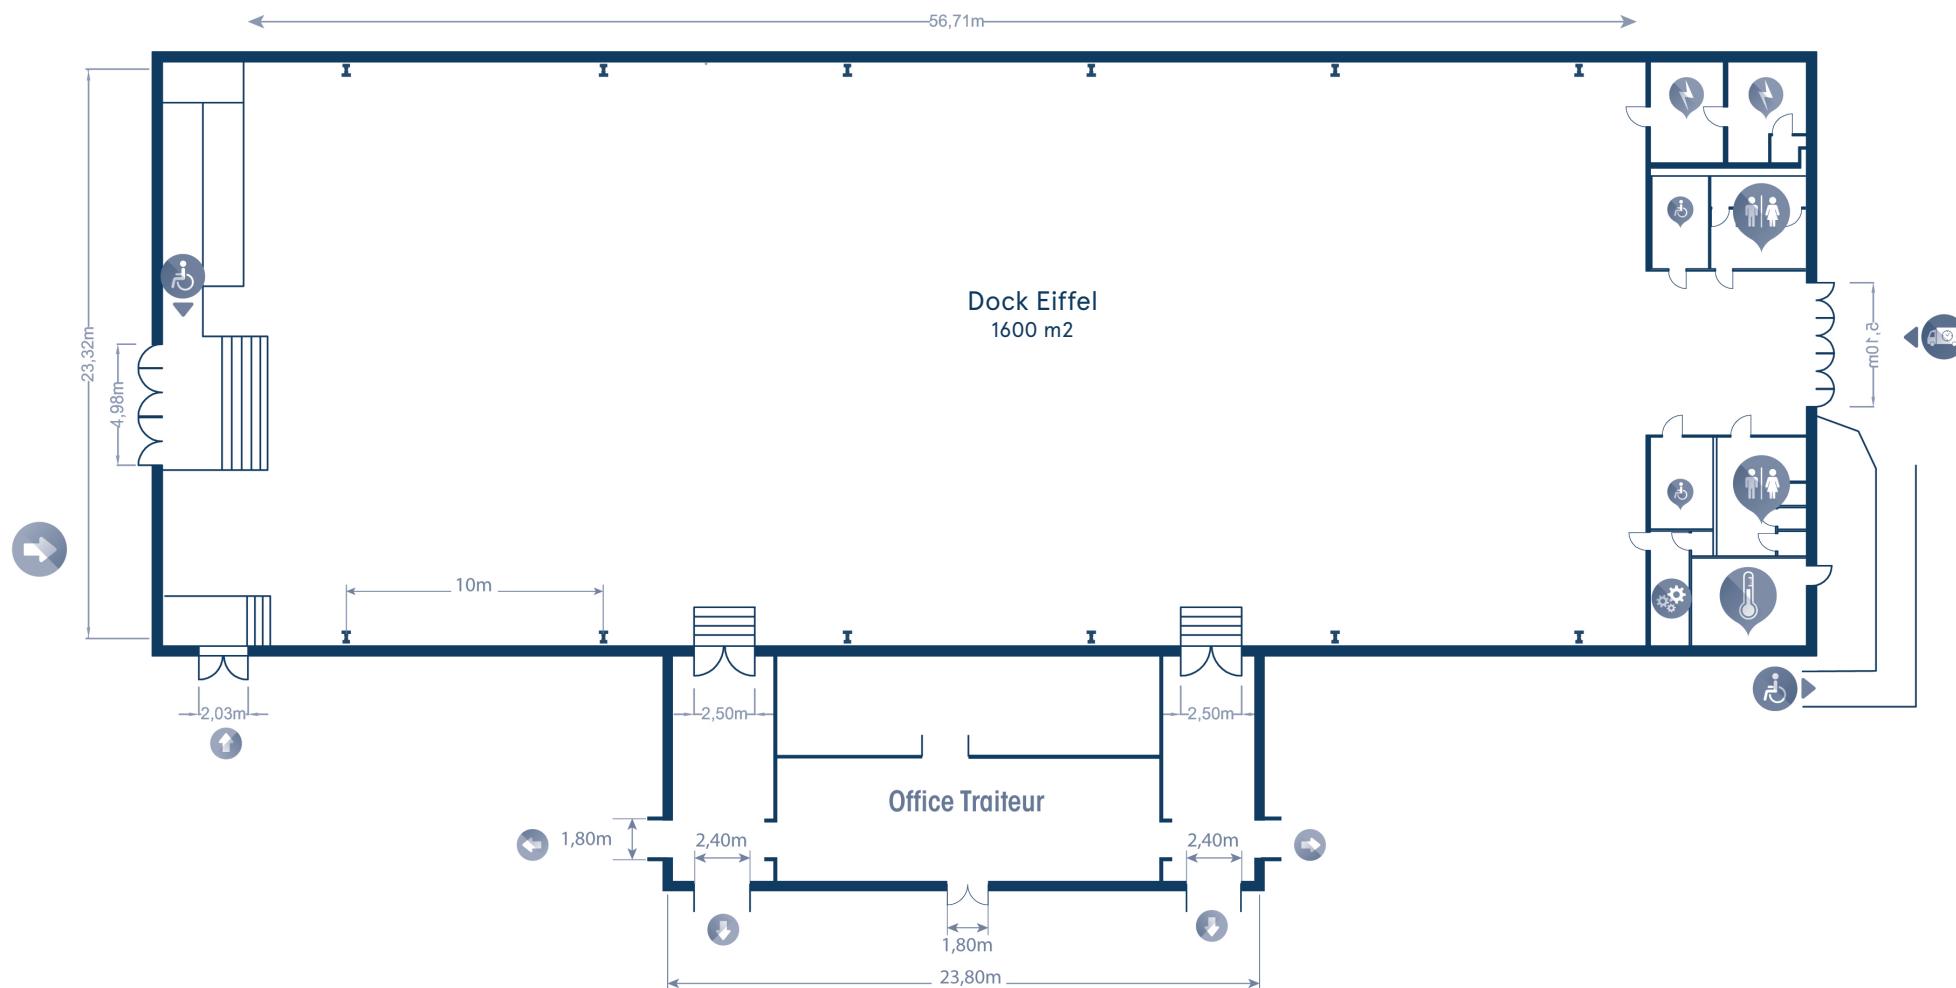

Hauteurs :

- ▶ minimale : 4,70 m
- ▶ côté : 7,20 m
- ▶ maximale : 8,60 m

Les Docks de Paris - Dock Pullman

87 Avenue des Magasins Généraux - 93300 Aubervilliers

- | | | | | | | | |
|--|--------------------------------|--|-------------------------|--|-----------------|--|--|
| | ACCÈS PIÉTON | | ACCÈS & QUIAI LIVRAISON | | VESTIAIRE | | GRADINS REPLIÉS (ESPACE NON EXPLOITABLE) |
| | ACCÈS PMR | | TOILETTES | | LOGE | | CHAMBRE FROIDE |
| | ACCÈS STUDIO | | TOILETTES PMR | | LOCAL TECHNIQUE | | LOCAL SSI |
| | ACCÈS & STATIONNEMENT POMPIERS | | ASCENCEUR | | TGBT | | |

► Hauteur sous grille : 9.40 m

Les Docks de Paris - Dock Eiffel

87 Avenue des Magasins Généraux - 93300 Aubervilliers

Hauteurs :
 ▶ minimale sous poutre 4,60 m
 ▶ maximale sous poutre : 11,20 m

- | | |
|---|---|
|  ACCÈS PIÉTON |  TOILETTES PMR |
|  ACCÈS PMR |  CHAUFFERIE |
|  ACCÈS LIVRAISON |  TGBT |
|  TOILETTES |  LOCAL TECHNIQUE |