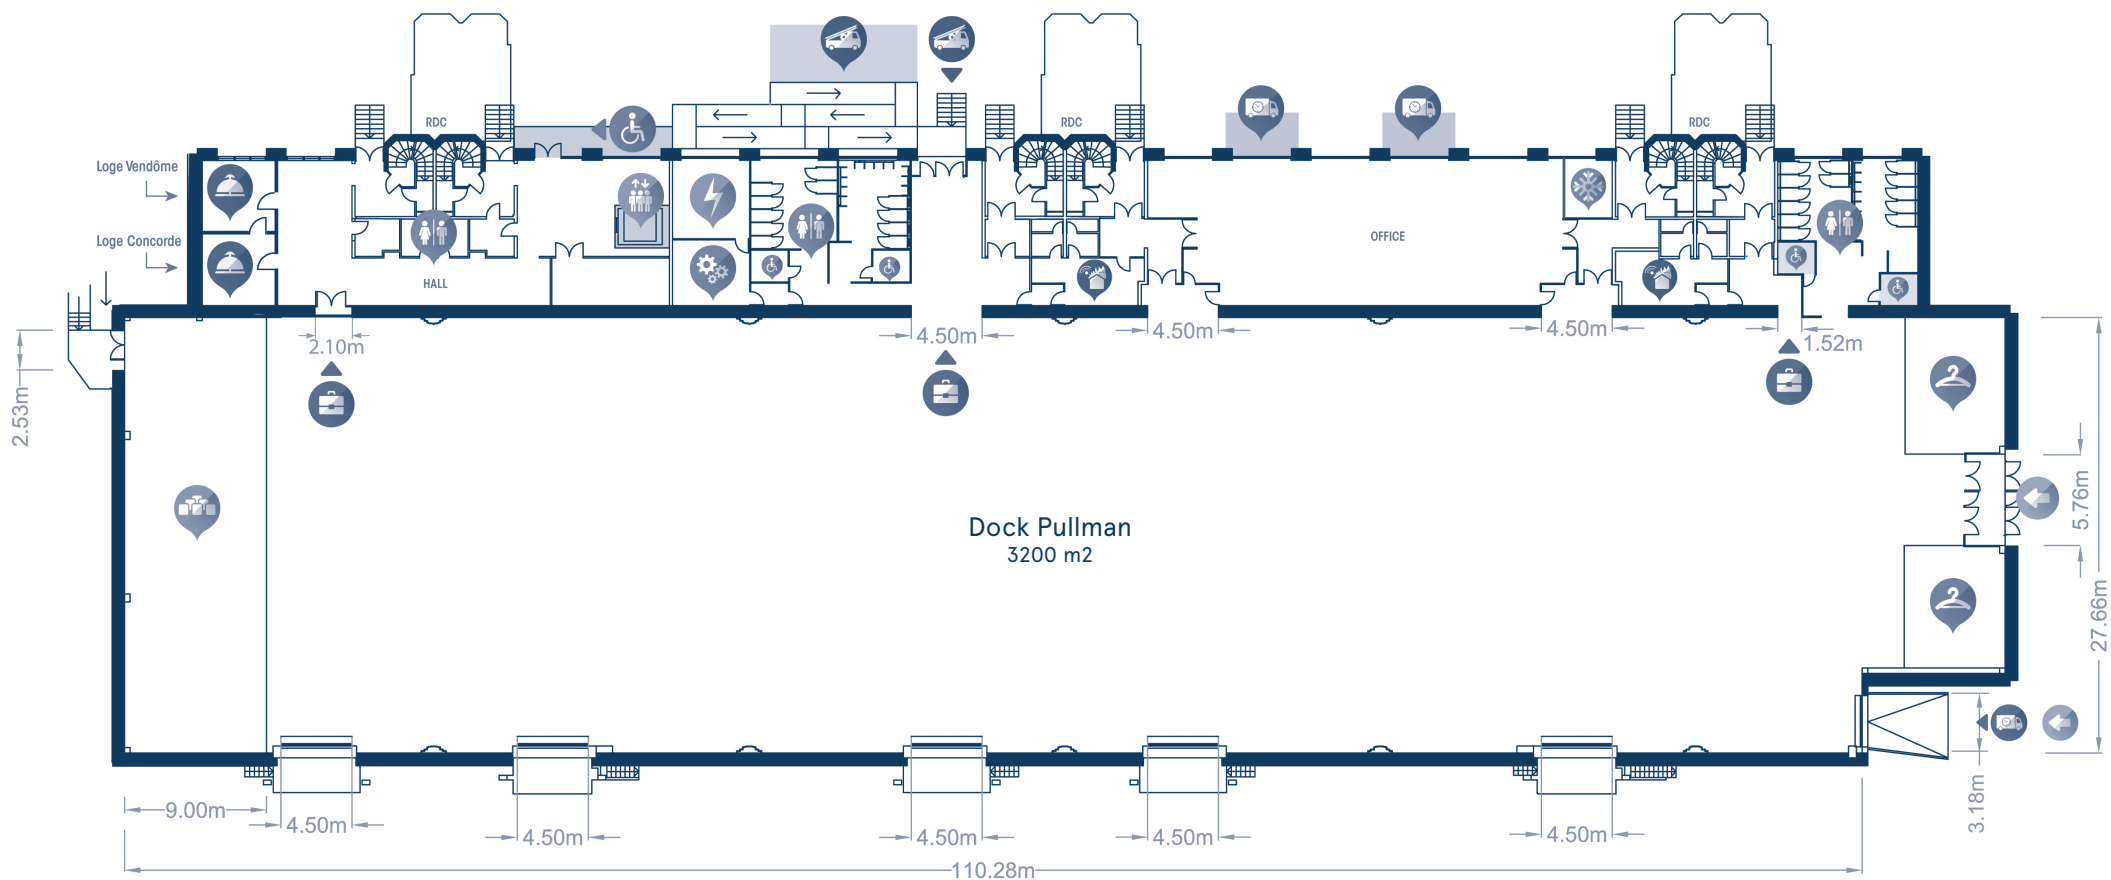

Les Docks de Paris - Dock Haussmann

87 Avenue des Magasins Généraux - 93300 Aubervilliers

Châteaufort

- ACCÈS PIÉTON
- TOILETTES
- TOILETTES PMR
- VESTIAIRE
- ÉCRAN
- CHAUFFERIE
- LOCAL TECHNIQUE
- LOGE
- LOCAL ÉLECTRIQUE

Hauteurs :

- ▶ minimale : 4,70 m
- ▶ côté : 7,20 m
- ▶ maximale : 8,60 m

Les Docks de Paris - Dock Pullman

87 Avenue des Magasins Généraux - 93300 Aubervilliers

- | | | | | | | | |
|--|--------------------------------|--|-------------------------|--|-----------------|--|--|
| | ACCÈS PIÉTON | | ACCÈS & QUIAI LIVRAISON | | VESTIAIRE | | GRADINS REPLIÉS (ESPACE NON EXPLOITABLE) |
| | ACCÈS PMR | | TOILETTES | | LOGE | | CHAMBRE FROIDE |
| | ACCÈS STUDIO | | TOILETTES PMR | | LOCAL TECHNIQUE | | LOCAL SSI |
| | ACCÈS & STATIONNEMENT POMPIERS | | ASCENCEUR | | TGBT | | |

► Hauteur sous grille : 9.40 m

Les Docks de Paris - Dock Eiffel

87 Avenue des Magasins Généraux - 93300 Aubervilliers

Hauteurs :
 ▶ minimale sous poutre 4,60 m
 ▶ maximale sous poutre : 11,20 m

- | | |
|---|---|
|  ACCÈS PIÉTON |  TOILETTES PMR |
|  ACCÈS PMR |  CHAUFFERIE |
|  ACCÈS LIVRAISON |  TGBT |
|  TOILETTES |  LOCAL TECHNIQUE |