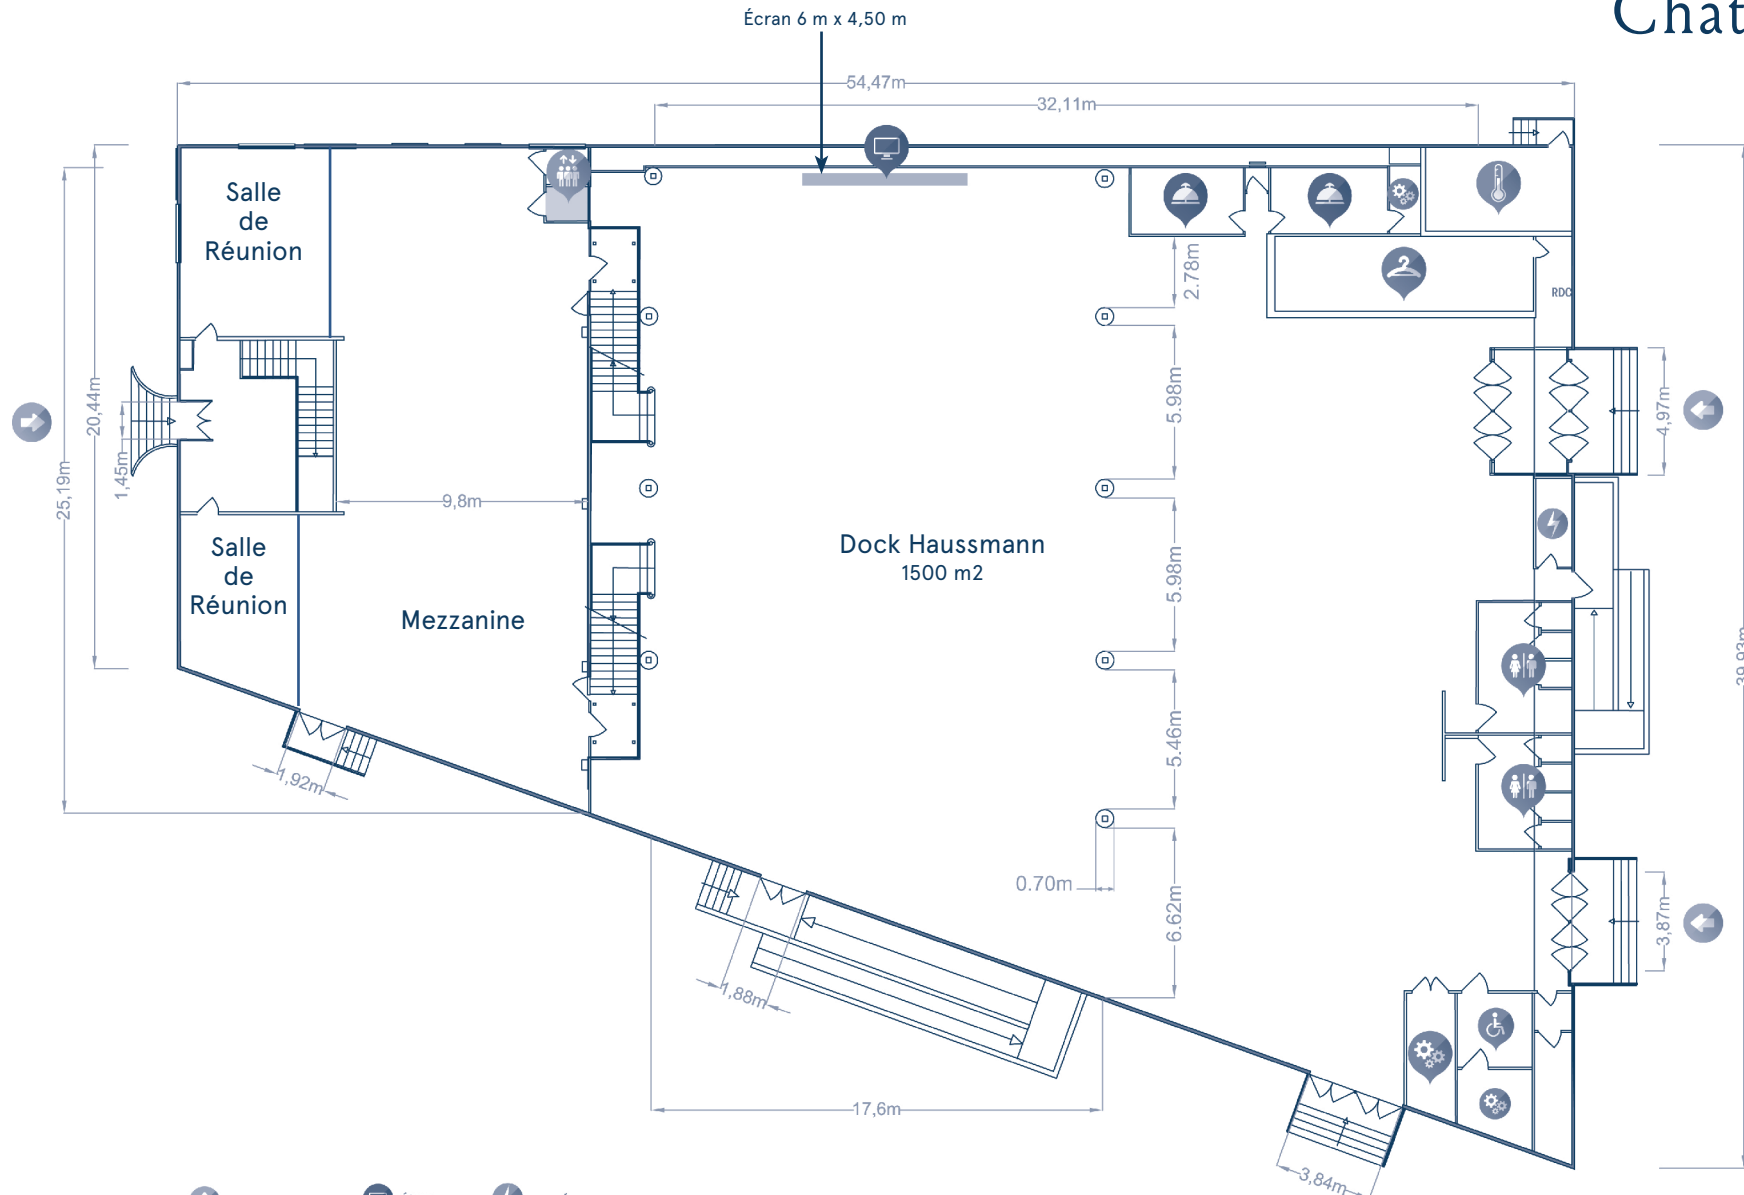

Les Docks de Paris - Dock Haussmann

87 Avenue des Magasins Généraux - 93300 Aubervilliers

Châteaufort

- ACCÈS PIÉTON
- TOILETTES
- TOILETTES PMR
- VESTIAIRE
- ÉCRAN
- CHAUFFERIE
- LOCAL TECHNIQUE
- LOGE
- LOCAL ÉLECTRIQUE

Hauteurs :

- ▶ minimale : 4,70 m
- ▶ côté : 7,20 m
- ▶ maximale : 8,60 m

Les Docks de Paris - Dock Pullman

87 Avenue des Magasins Généraux - 93300 Aubervilliers

- | | | | | | | | |
|--|--------------------------------|--|-------------------------|--|-----------------|--|--|
| | ACCÈS PIÉTON | | ACCÈS & QUIAI LIVRAISON | | VESTIAIRE | | GRADINS REPLIÉS (ESPACE NON EXPLOITABLE) |
| | ACCÈS PMR | | TOILETTES | | LOGE | | CHAMBRE FROIDE |
| | ACCÈS STUDIO | | TOILETTES PMR | | LOCAL TECHNIQUE | | LOCAL SSI |
| | ACCÈS & STATIONNEMENT POMPIERS | | ASCENCEUR | | TGBT | | |

► Hauteur sous grille : 9.40 m

Les Docks de Paris - Dock Eiffel

87 Avenue des Magasins Généraux - 93300 Aubervilliers

Hauteurs :
 ▶ minimale sous poutre 4,60 m
 ▶ maximale sous poutre : 11,20 m

- | | |
|---|---|
|  ACCÈS PIÉTON |  TOILETTES PMR |
|  ACCÈS PMR |  CHAUFFERIE |
|  ACCÈS LIVRAISON |  TGBT |
|  TOILETTES |  LOCAL TECHNIQUE |