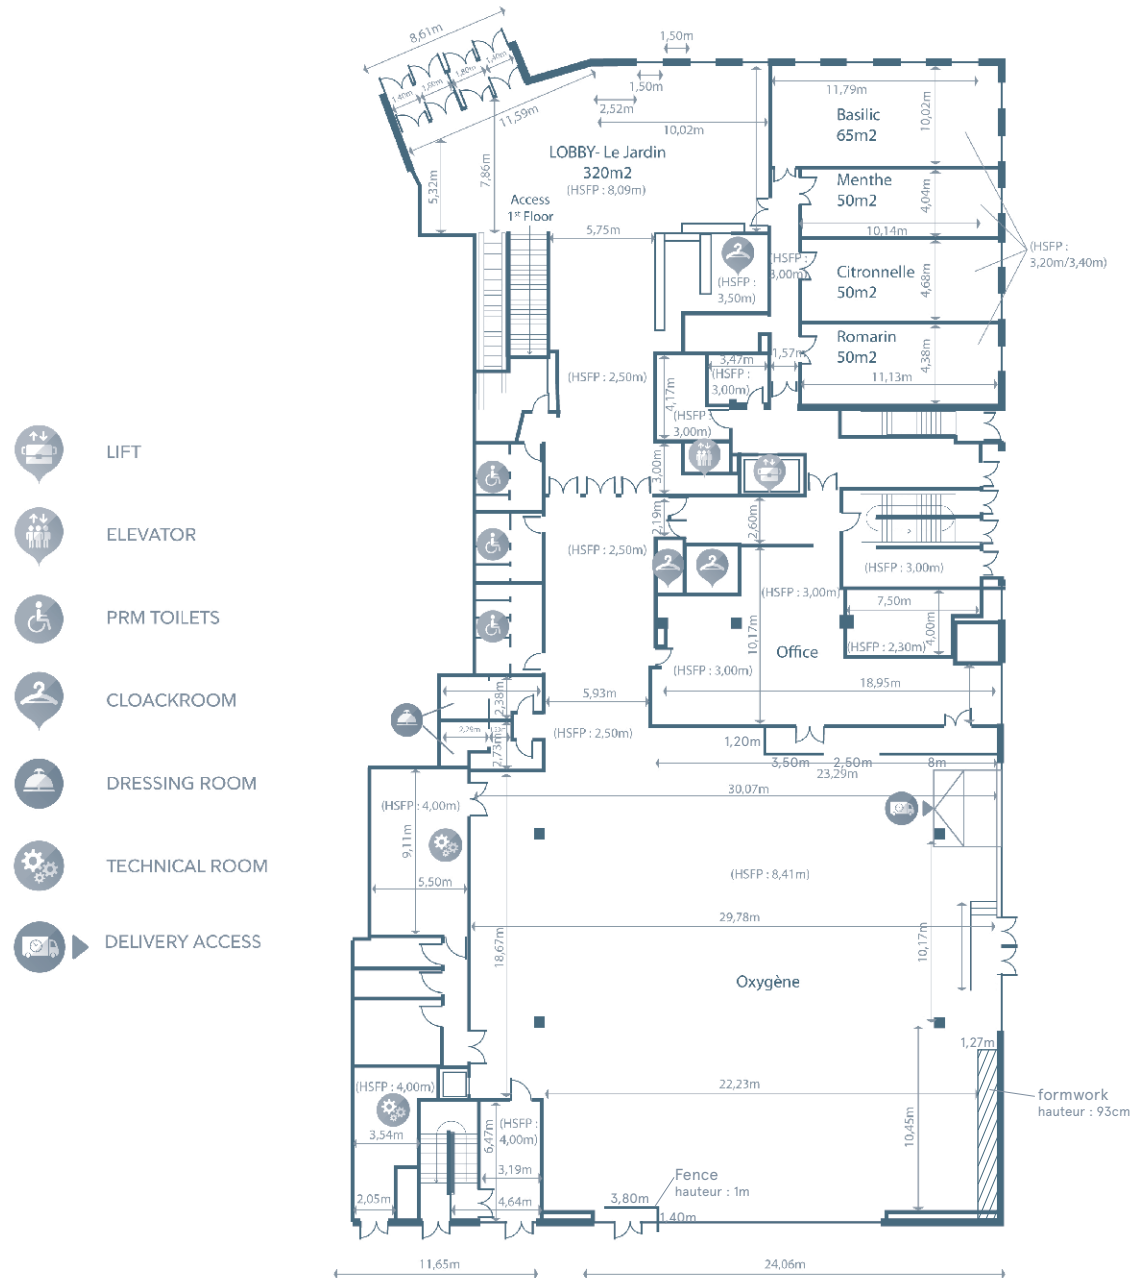

Palais des Congrès Paris-Saclay

19 place du Grand Ouest - 91300 Massy-Palaiseau

EVENT
Châteaufarm'

Ground Floor

Palais des Congrès Paris-Saclay

19 place du Grand Ouest - 91300 Massy-Palaiseau

EVENT
Châteaufarm'

1st Floor

Palais des Congrès Paris-Saclay

19 place du Grand Ouest - 91300 Massy-Palaiseau

EVENT
Châteaufort'

2nd Floor

-  LIFT
-  ELEVATOR
-  DRESSING ROOM
-  AUDITORIUM ENTRANCE