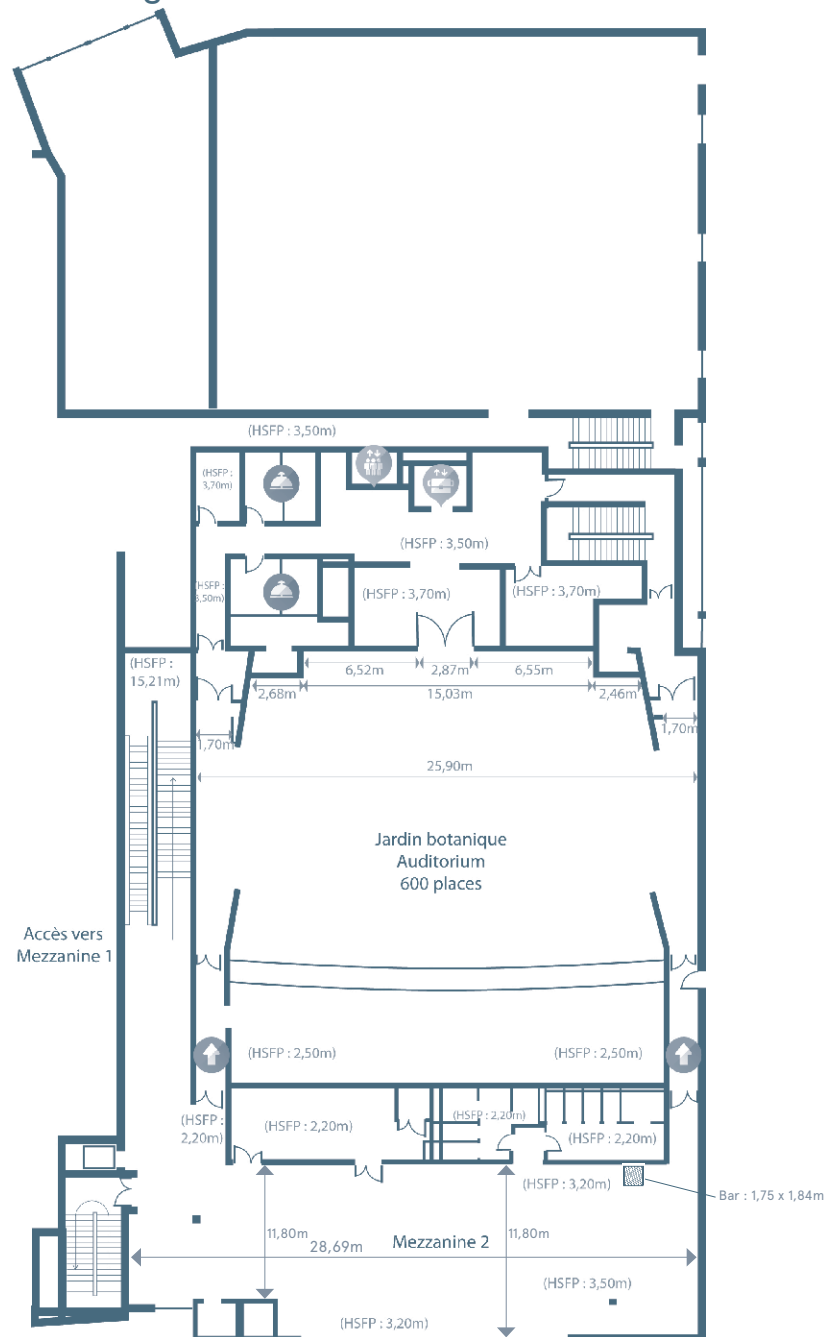

## Rez-de-Chaussée

## 1er étage

# Palais des Congrès Paris-Saclay

19 place du Grand Ouest - 91300 Massy-Palaiseau

EVENT  
Châteaufort'

2ème étage

- MONTE-CHARGE
- ASCENCEUR
- LOGE
- ENTRÉE AUDITORIUM