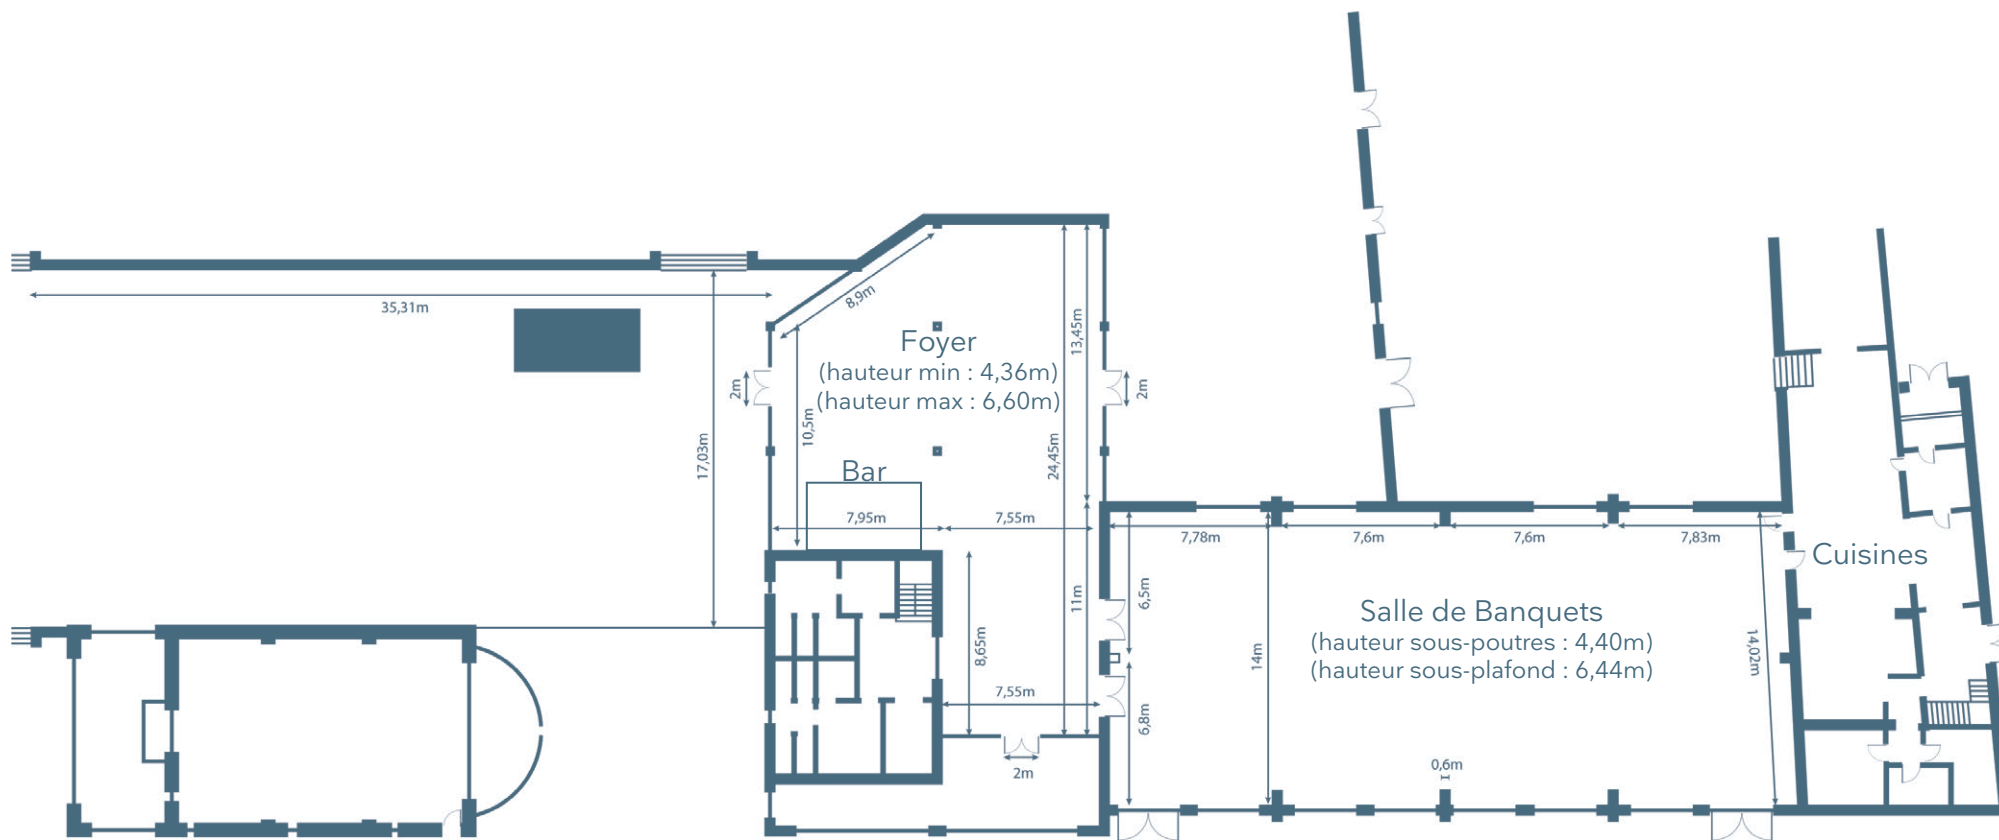

EVENT
Châteauform'

MAS BONVILAR

La Mola

EVENT
Châteauform'

UTOPIAS

La Mola

Hauteur sour-plafond :
3,20m