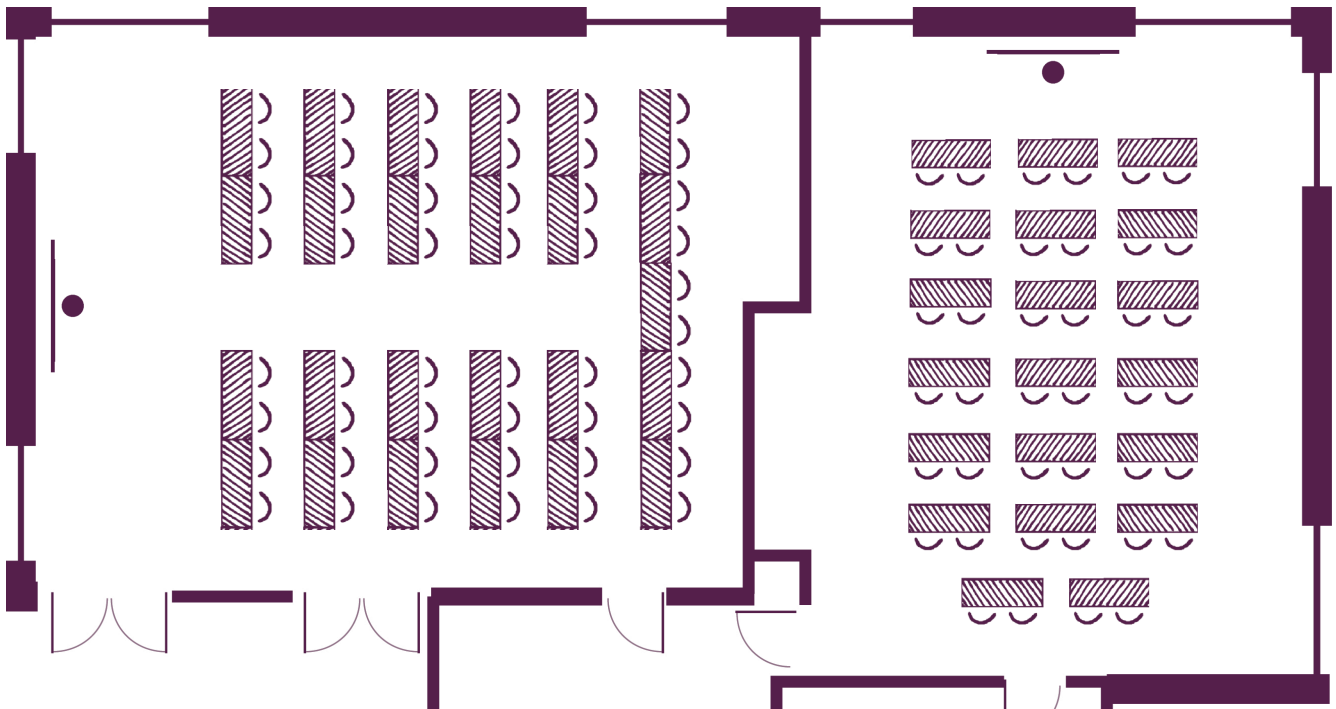

Vos salles de réunion

La disposition en fonction de vos objectifs

“La Carrière de Bibemus”
10 participants en “Conférence”
(25 m²)

“Le Garlaban”
12 participants en “Conférence”
(19 m²)

“Le Château Noir”
10 participants en “U”
(19 m²)

“La Vallée de l’Arc”
10 participants en “Conférence”
(19 m²)

“Bellevue”
8 participants en “U”
(22 m²)

Vos salles de réunion

La disposition en fonction de vos objectifs

“Sainte Victoire”
30 participants en “U”
(102 m²)

“Jas-de-Bouffan”
25 participants en “U”
(80 m²)

“Sainte Victoire”
60 participants en “Théâtre”
(102 m²)

“Jas-de-Bouffan”
50 participants en “Théâtre”
(80 m²)

Vos salles de réunion

La disposition en fonction de vos objectifs

“Sainte Victoire”
50 participants en “Classe”
(102 m²)

“Jas-de-Bouffan”
40 participants en “Classe”
(80 m²)

“Sainte Victoire”
36 à 42 participants en “Ilots”
(102 m²)

“Jas-de-Bouffan”
30 à 36 participants en “Ilots”
(80 m²)