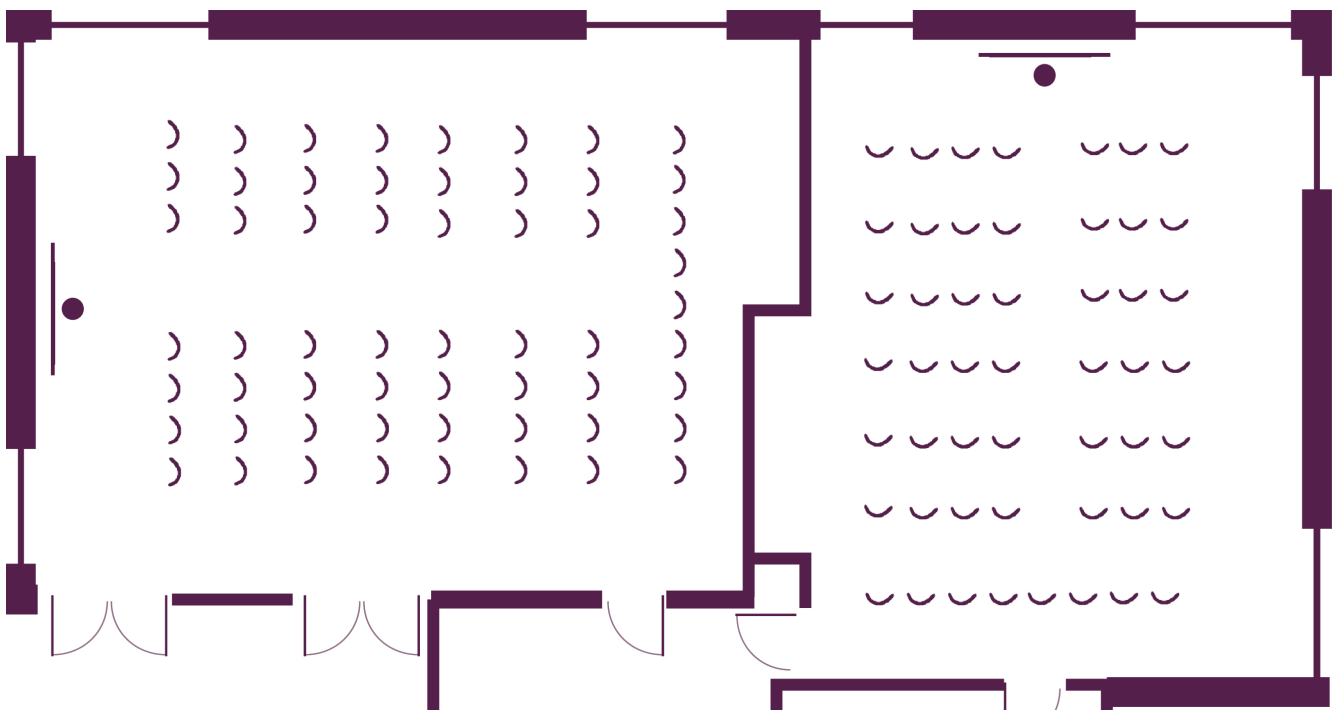

Vos salles de réunion

La disposition en fonction de vos objectifs

“L’Estaque”
18 participants en “U”
(49 m²)

“L’Estaque”
20 participants en “Ilots”
(49 m²)

“L’Estaque”
20 participants en “Classe”
(49 m²)

“L’Estaque”
48 participants en “Théâtre”
(49 m²)

Vos salles de réunion

La disposition en fonction de vos objectifs

“La Carrière de Bibemus”
10 participants en “Conférence”
(25 m²)

“Le Garlaban”
12 participants en “Conférence”
(19 m²)

“Le Château Noir”
10 participants en “U”
(19 m²)

“La Vallée de l’Arc”
10 participants en “Conférence”
(19 m²)

“Bellevue”
8 participants en “U”
(22 m²)

Vos salles de réunion

La disposition en fonction de vos objectifs

“Sainte Victoire”
30 participants en “U”
(102 m²)

“Jas-de-Bouffan”
25 participants en “U”
(80 m²)

“Sainte Victoire”
60 participants en “Théâtre”
(102 m²)

“Jas-de-Bouffan”
50 participants en “Théâtre”
(80 m²)

Vos salles de réunion

La disposition en fonction de vos objectifs