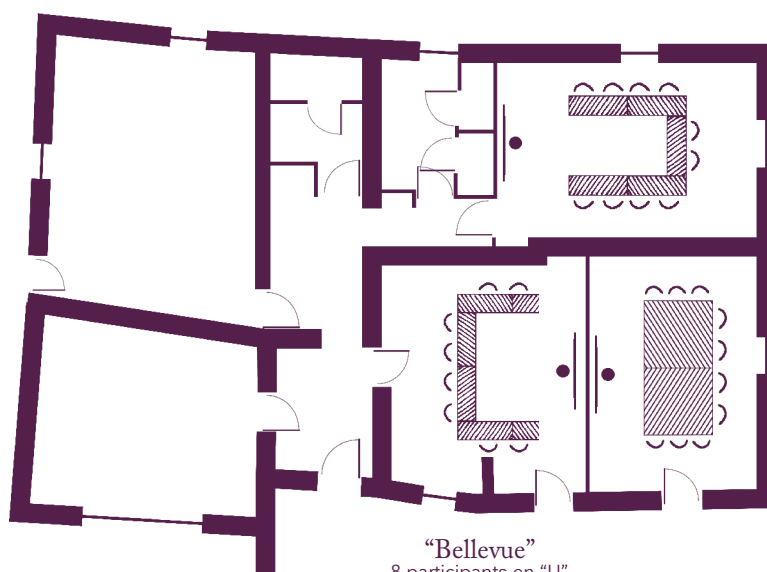

Vos salles de réunion

La disposition en fonction de vos objectifs

“L’Estaque”
18 participants en “U”
(49 m²)

“L’Estaque”
20 participants en “Ilots”
(49 m²)

“L’Estaque”
20 participants en “Classe”
(49 m²)

“L’Estaque”
48 participants en “Théâtre”
(49 m²)

Vos salles de réunion

La disposition en fonction de vos objectifs

“La Carrière de Bibemus”
10 participants en “Conférence”
(25 m²)

“Le Garlaban”
12 participants en “Conférence”
(19 m²)

“Le Château Noir”
10 participants en “U”
(19 m²)

“La Vallée de l’Arc”
10 participants en “Conférence”
(19 m²)

“Bellevue”
8 participants en “U”
(22 m²)

Vos salles de réunion

La disposition en fonction de vos objectifs

“Sainte Victoire”
30 participants en “U”
(102 m²)