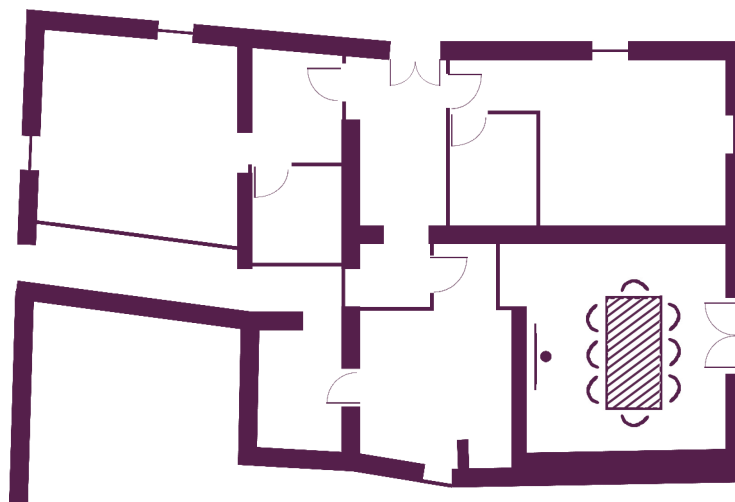

Vos salles de réunion

La disposition en fonction de vos objectifs

“L’Estaque”
18 participants en “U”
(49 m²)

“L’Estaque”
20 participants en “Ilots”
(49 m²)

“L’Estaque”
20 participants en “Classe”
(49 m²)

“L’Estaque”
48 participants en “Théâtre”
(49 m²)

Vos salles de réunion

La disposition en fonction de vos objectifs

“La Carrière de Bibemus”
10 participants en “Conférence”
(25 m²)

“Le Garlaban”
12 participants en “Conférence”
(19 m²)

“Le Château Noir”
10 participants en “U”
(19 m²)

“La Vallée de l’Arc”
10 participants en “Conférence”
(19 m²)

“Bellevue”
8 participants en “U”
(22 m²)

Vos salles de réunion

La disposition en fonction de vos objectifs

“Sainte Victoire”
30 participants en “U”
(102 m²)

“Jas-de-Bouffan”
25 participants en “U”
(80 m²)

“Sainte Victoire”
60 participants en “Théâtre”
(102 m²)

“Jas-de-Bouffan”
50 participants en “Théâtre”
(80 m²)

Vos salles de réunion

La disposition en fonction de vos objectifs