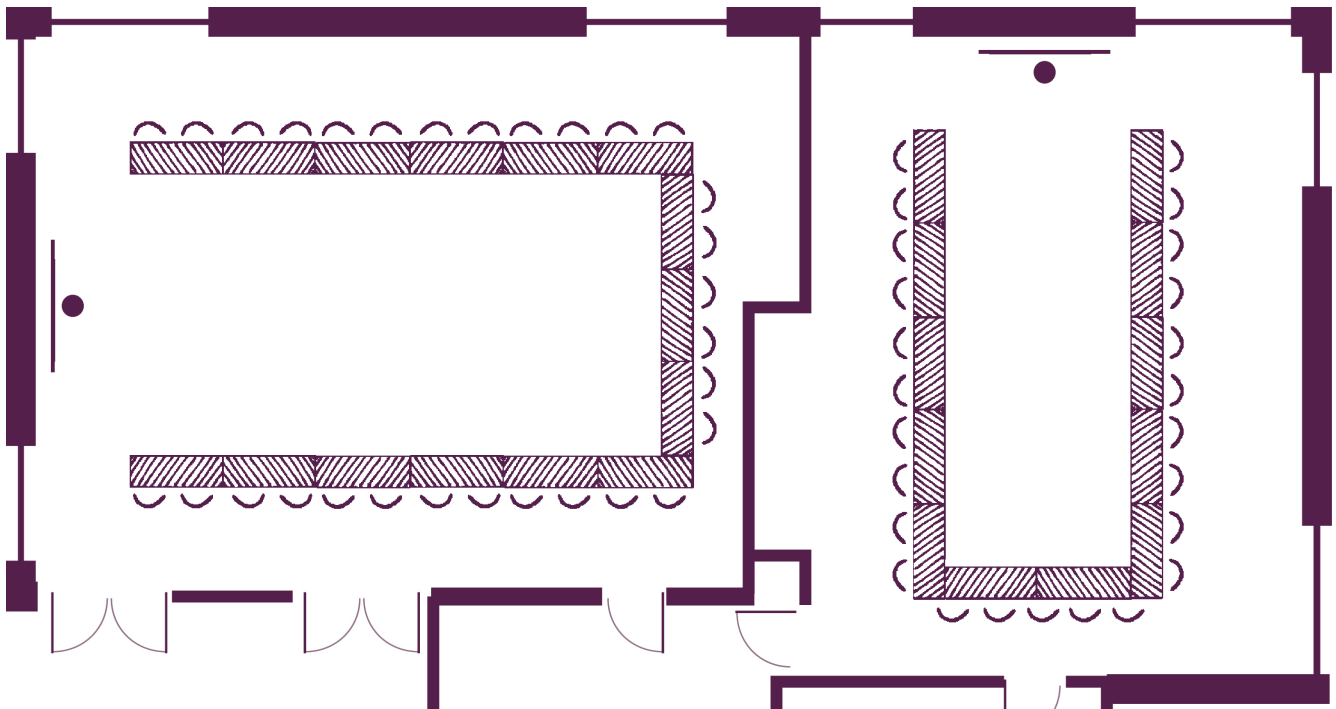

Vos salles de réunion

La disposition en fonction de vos objectifs

“L’Estaque”
18 participants en “U”
(49 m²)

“L’Estaque”
20 participants en “Ilots”
(49 m²)

“L’Estaque”
20 participants en “Classe”
(49 m²)

“L’Estaque”
48 participants en “Théâtre”
(49 m²)

Vos salles de réunion

La disposition en fonction de vos objectifs

“La Carrière de Bibemus”
10 participants en “Conférence”
(25 m²)

“Le Garlaban”
12 participants en “Conférence”
(19 m²)

“Le Château Noir”
10 participants en “U”
(19 m²)

“La Vallée de l’Arc”
10 participants en “Conférence”
(19 m²)

“Bellevue”
8 participants en “U”
(22 m²)

Vos salles de réunion

La disposition en fonction de vos objectifs

“Sainte Victoire”
30 participants en “U”
(102 m²)

“Jas-de-Bouffan”
25 participants en “U”
(80 m²)

“Sainte Victoire”
60 participants en “Théâtre”
(102 m²)

“Jas-de-Bouffan”
50 participants en “Théâtre”
(80 m²)

Vos salles de réunion

La disposition en fonction de vos objectifs