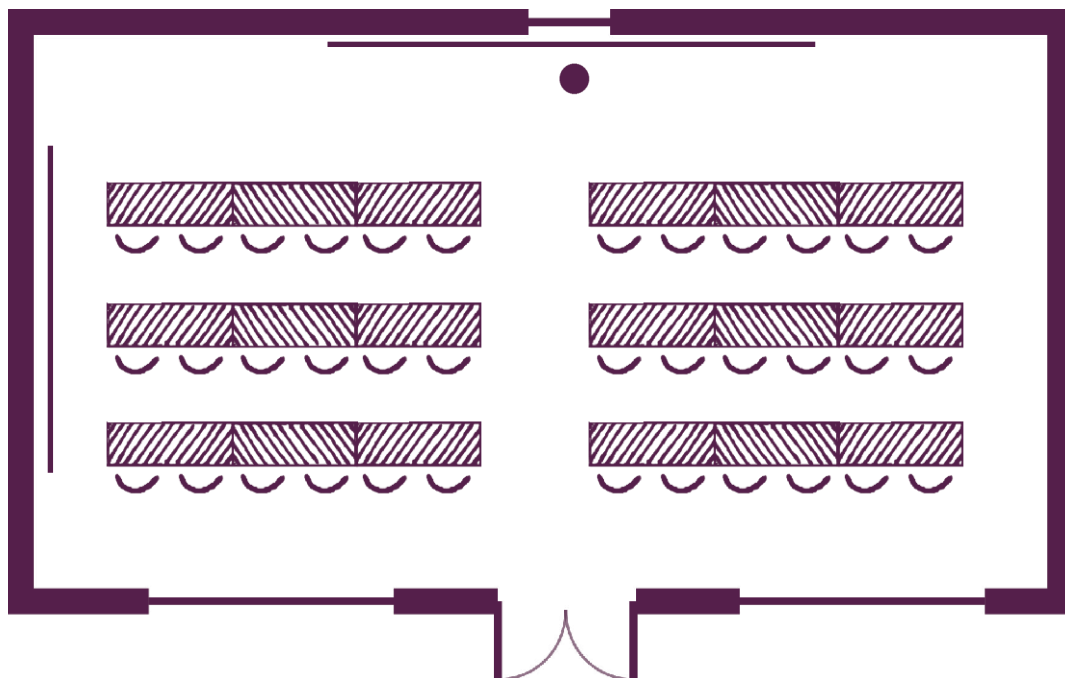

Vos salles de réunion

La disposition en fonction de vos objectifs

Milano Negro
14 participants en "U"
(36 m²; 5 m x 7 m)

Milano Negro
16 participants en "Classe"
(36 m²; 5 m x 7 m)

Mochuelo
14 participants en "U"
(36 m²; 5 m x 7 m)

Carbonero
8 participants en "Conférence"
(15 m²; 3 m x 5 m)

Abejaruco
8 participants en "Conférence"
(15 m²; 3 m x 5 m)

Vos salles de réunion

La disposition en fonction de vos objectifs

Águila Real
40 participants en "Amphi"
(147 m²; 11 m x 14 m)

Vos salles de réunion

La disposition en fonction de vos objectifs

Búho Real
22 participants en "U"
(84 m²; 12 m x 7 m)

Búho Real
28 participants en "U"
(84 m²; 12 m x 7 m)

Vos salles de réunion

La disposition en fonction de vos objectifs

Búho Real
30 participants en "Classe"
(84 m²; 12 m x 7 m)

Búho Real
36 participants en "Classe"
(84 m²; 12 m x 7 m)