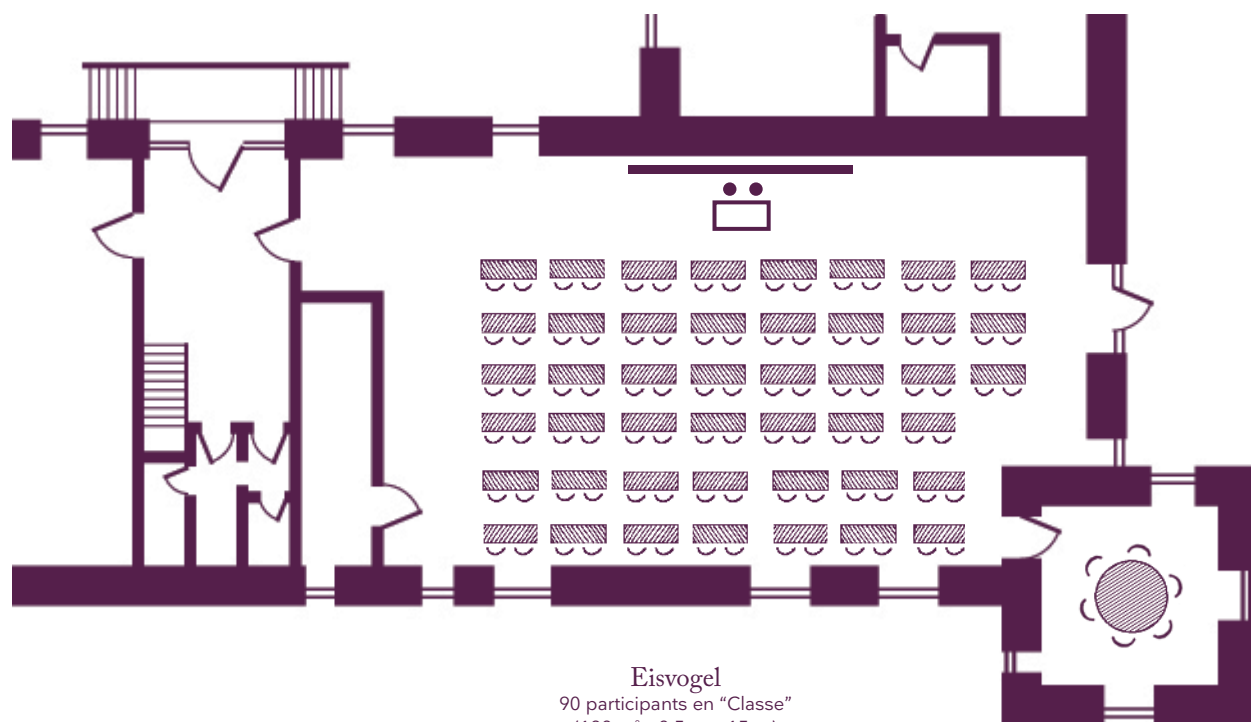

Vos salles de réunion

La disposition en fonction de vos objectifs

Vos salles de réunion

La disposition en fonction de vos objectifs

Salle Maulwurf
24 participants en "U"
(81 m²; 8,5 m x 9,5 m)

Eisvogel
90 participants en "Classe"
(128 m²; 8,5 m x 15 m)

Salle Nachtigall
6 participants en "Conférence"
(14 m²; 3,5 m x 4 m)

Vos salles de réunion

La disposition en fonction de vos objectifs

Salle Mauswiesel
17 participants en "Conférence" (ovale)
(38 m²; 4,5 m x 8,5 m)

Salle Kaninchen
16 participants en "U"
(47 m²; 5,5 m x 8,5 m)

Salle Wildschwein
8 participants en "Conférence"
(17 m²; 4 m x 4,5 m)

Salle Waldkauz
10 participants en "Conférence"
(20 m²; 4 m x 5 m)

Salle Eichhörnchen
8 participants en "Conférence"
(15 m²; 3,5 m x 4,5 m)

Salle Ringelnatter
10 participants en "Conférence"
(22 m²; 4,5 m x 5 m)

Salle Wühlmaus
8 participants en "Conférence"
(14 m²; 3 m x 4,5 m)

Business Corner