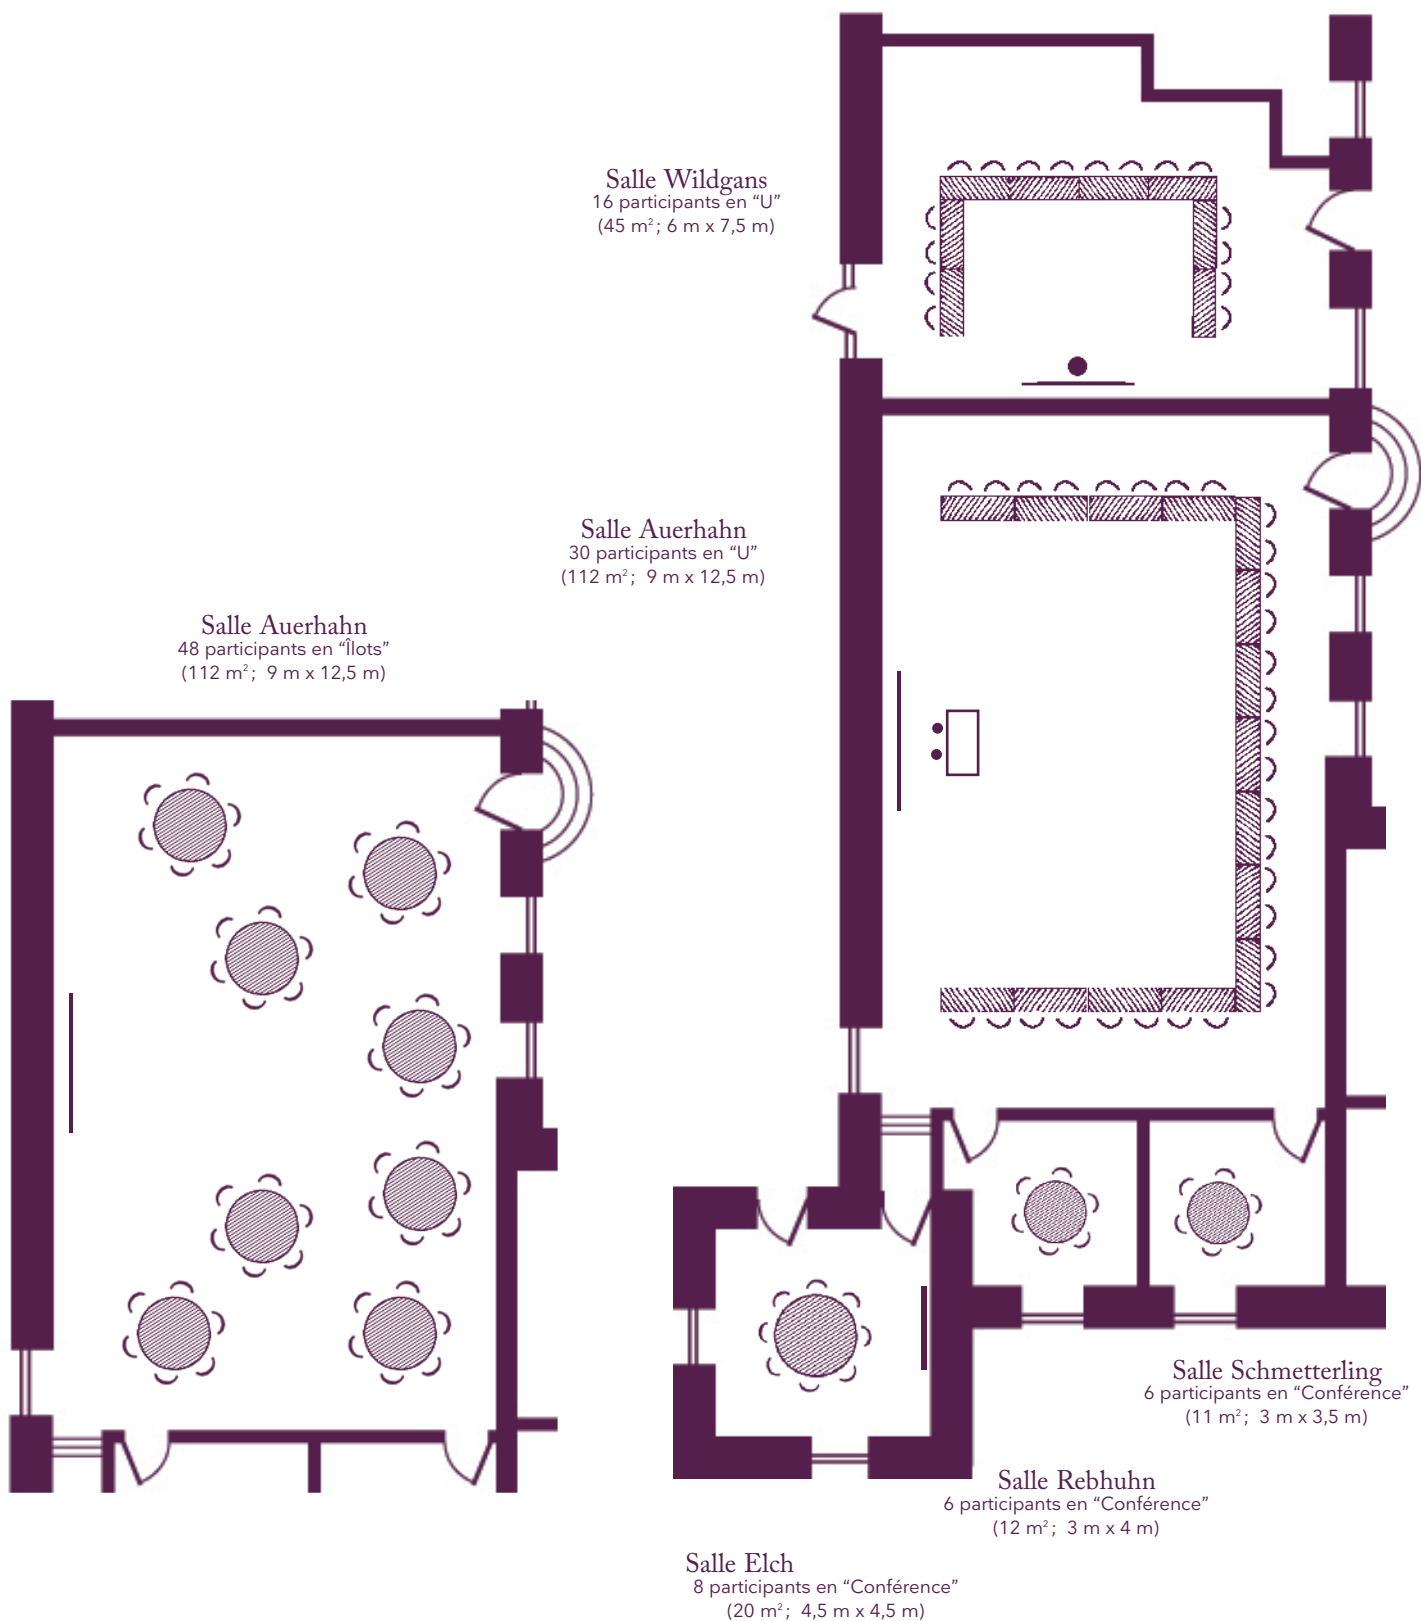

Vos salles de réunion

La disposition en fonction de vos objectifs

Vos salles de réunion

La disposition en fonction de vos objectifs

Salle Maulwurf
24 participants en "U"
(81 m²; 8,5 m x 9,5 m)

Eisvogel
90 participants en "Classe"
(128 m²; 8,5 m x 15 m)

Salle Nachtigall
6 participants en "Conférence"
(14 m²; 3,5 m x 4 m)

Vos salles de réunion

La disposition en fonction de vos objectifs

Salle Mauswiesel
17 participants en "Conférence" (ovale)
(38 m²; 4,5 m x 8,5 m)

Salle Kaninchen
16 participants en "U"
(47 m²; 5,5 m x 8,5 m)

Salle Wildschwein
8 participants en "Conférence"
(17 m²; 4 m x 4,5 m)

Salle Waldkauz
10 participants en "Conférence"
(20 m²; 4 m x 5 m)

Salle Eichhörnchen
8 participants en "Conférence"
(15 m²; 3,5 m x 4,5 m)

Salle Ringelnatter
10 participants en "Conférence"
(22 m²; 4,5 m x 5 m)

Salle Wühlmaus
8 participants en "Conférence"
(14 m²; 3 m x 4,5 m)

Business Corner