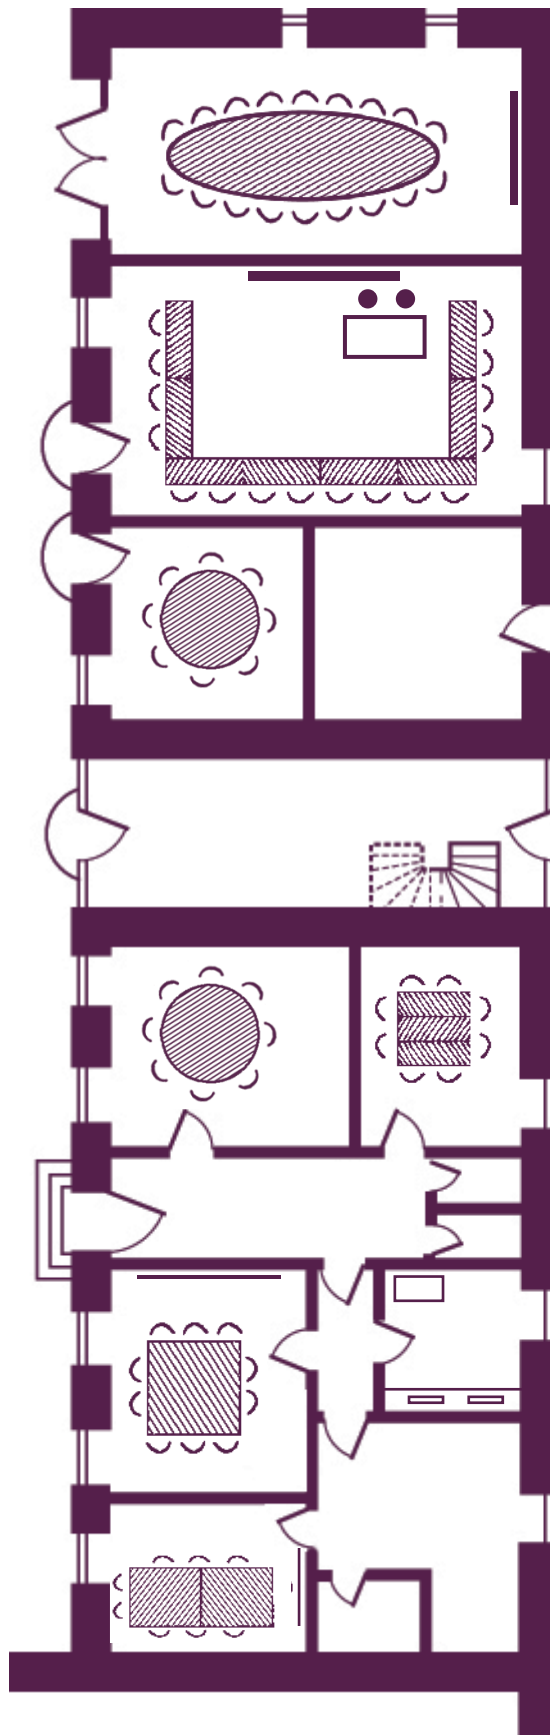

Maulwurf
24 participants
(81 m²; 8,5 m x 9,5 m)

Eisvogel
90 participants
(128 m²; 8,5 m x 15 m)

Nachtigall
6 participants
(14 m²; 3,5 m x 4 m)

Your meeting rooms

Room layouts adapted to your specific meeting requirements

Salle Mauswiesel
17 participants
(38 m²; 4,5 m x 8,5 m)

Kaninchen
16 participants
(47 m²; 5,5 m x 8,5 m)

Wildschwein
8 participants
(17 m²; 4 m x 4,5 m)

Waldkauz
10 participants
(20 m²; 4 m x 5 m)

Eichhörchen
8 participants
(15 m²; 3,5 m x 4,5 m)

Ringelnatter
10 participants
(22 m²; 4,5 m x 5 m)

Business Corner

Wühlmaus
8 participants
(14 m²; 3 m x 4,5 m)

The home of seminars
Châteauform'

Schloss Ahrenthal