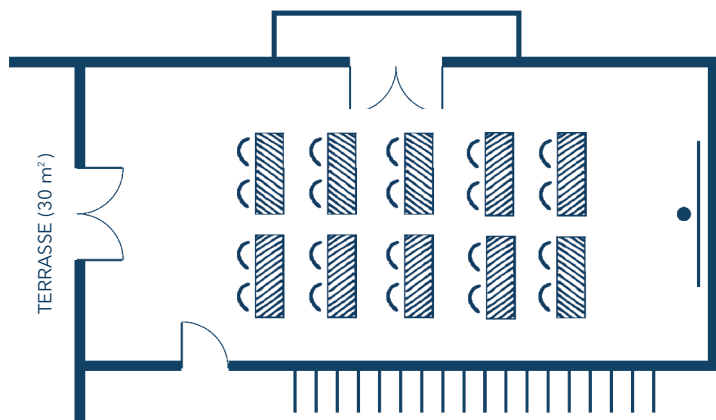

Vos salles de réunion

La disposition en fonction de vos objectifs

Salle "Le Refuge des Diablerets"

59 participants
en Amphithéâtre (Tables fixes)
(127 m², 10,5 m x 12 m)

Vièze
Sous-commission
12 participants en Conférence
(15 m²)

Espace Coworking
8 personnes

Rumière
Sous-commission
8 participants en Conférence
(15 m²)

Châteauform'

Le Chalet de Champéry

Vos salles de réunion

La disposition en fonction de vos objectifs

Salle "Tarière"
20 participants
en classe
(44 m², 9,50 m x 4,50 m)