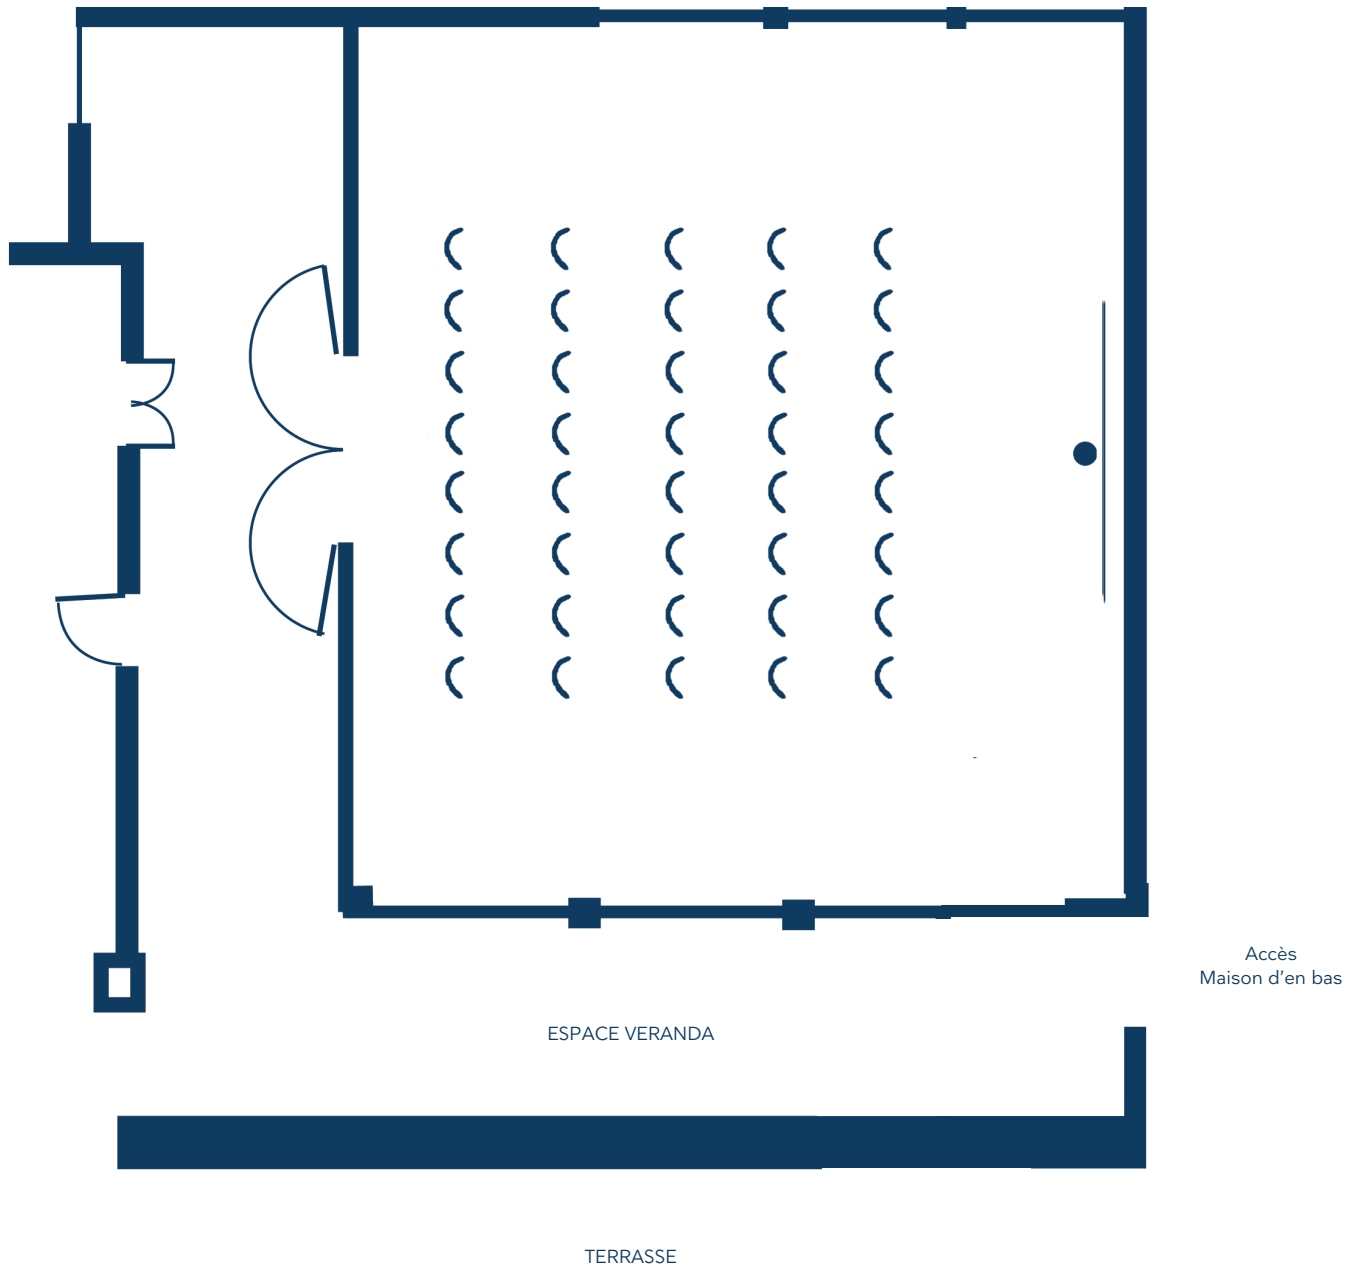

Vos salles de réunion

La disposition en fonction de vos objectifs

Salle Beaufortain
40 participants
en "Théâtre"
(90 m², 9 m x 10 m)

Châteauform'

Le Chalet de Champéry