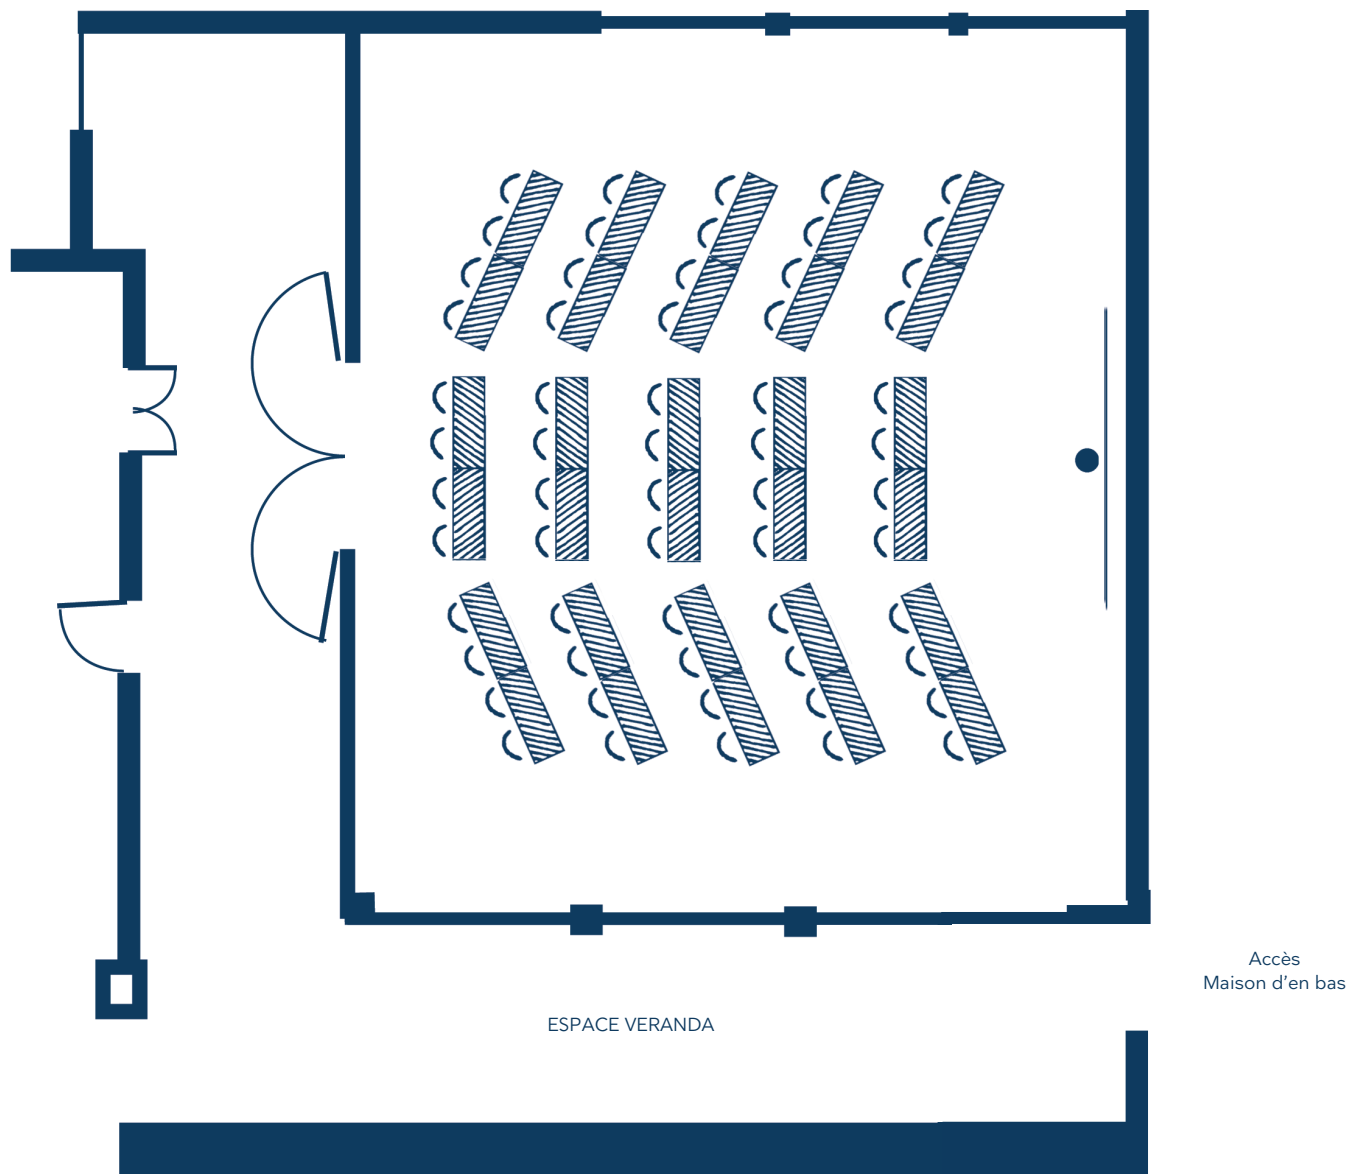

Vos salles de réunion

La disposition en fonction de vos objectifs

Salle Beaufortain
32 participants
en classe
(90 m², 9 m x 10 m)

Châteauform'

Le Chalet de Champéry

Vos salles de réunion

La disposition en fonction de vos objectifs

Salle Beaufortain
45 participants
en îlots
(90 m², 9 m x 10 m)

Châteauform'

Le Chalet de Champéry

Vos salles de réunion

La disposition en fonction de vos objectifs

Salle Beaufortain
28 participants
en "U"
(90 m², 9 m x 10 m)

La disposition en fonction de vos objectifs

Salle "Vallée d'Abondance"

12 participants
en îlots
(25 m², 4,5 m x 6 m)

Salle "Fuste du Queyras"

12 participants
en îlots
(28 m², 4,5 m x 6,5 m)

Salle "Tarentaise"

Salle "Vallée d'Abondance"

15 participants
en Théâtre
(25 m², 4,5 m x 6 m)

Salle "Fuste du Queyras"

Salle informelle
(28 m², 4,5 m x 6,5 m)

Salle "Tarentaise"

26 participants
en Théâtre
(35 m², 4,5 m x 8 m)