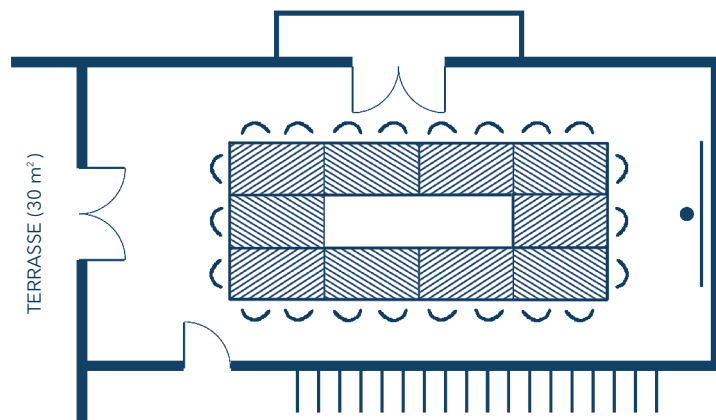

La disposition en fonction de vos objectifs

Salle "Vallée d'Abondance"

12 participants
en îlots
(25 m², 4,5 m x 6 m)

Salle "Fuste du Queyras"

12 participants
en îlots
(28 m², 4,5 m x 6,5 m)

Salle "Tarentaise"

Vos salles de réunion

La disposition en fonction de vos objectifs

Salle "Le Refuge des Diablerets"

59 participants
en Amphithéâtre (Tables fixes)
(127 m², 10,5 m x 12 m)

Vièze
Sous-commission
12 participants en Conférence
(15 m²)

Espace Coworking
8 personnes

Rumière
Sous-commission
8 participants en Conférence
(15 m²)

Châteauform'

Le Chalet de Champéry

Vos salles de réunion

La disposition en fonction de vos objectifs

Salle "Tarière"
20 participants
en classe
(44 m², 9,50 m x 4,50 m)

Salle "Tarière"
22 participants
en Conférence
(44 m², 9,50 m x 4,50 m)

Salle "Tarière"
19 participants
en "U"
(44 m², 9,50 m x 4,50 m)

Salle "Tarière"
24 participants
en îlots carrés
(44 m², 9,50 m x 4,50 m)