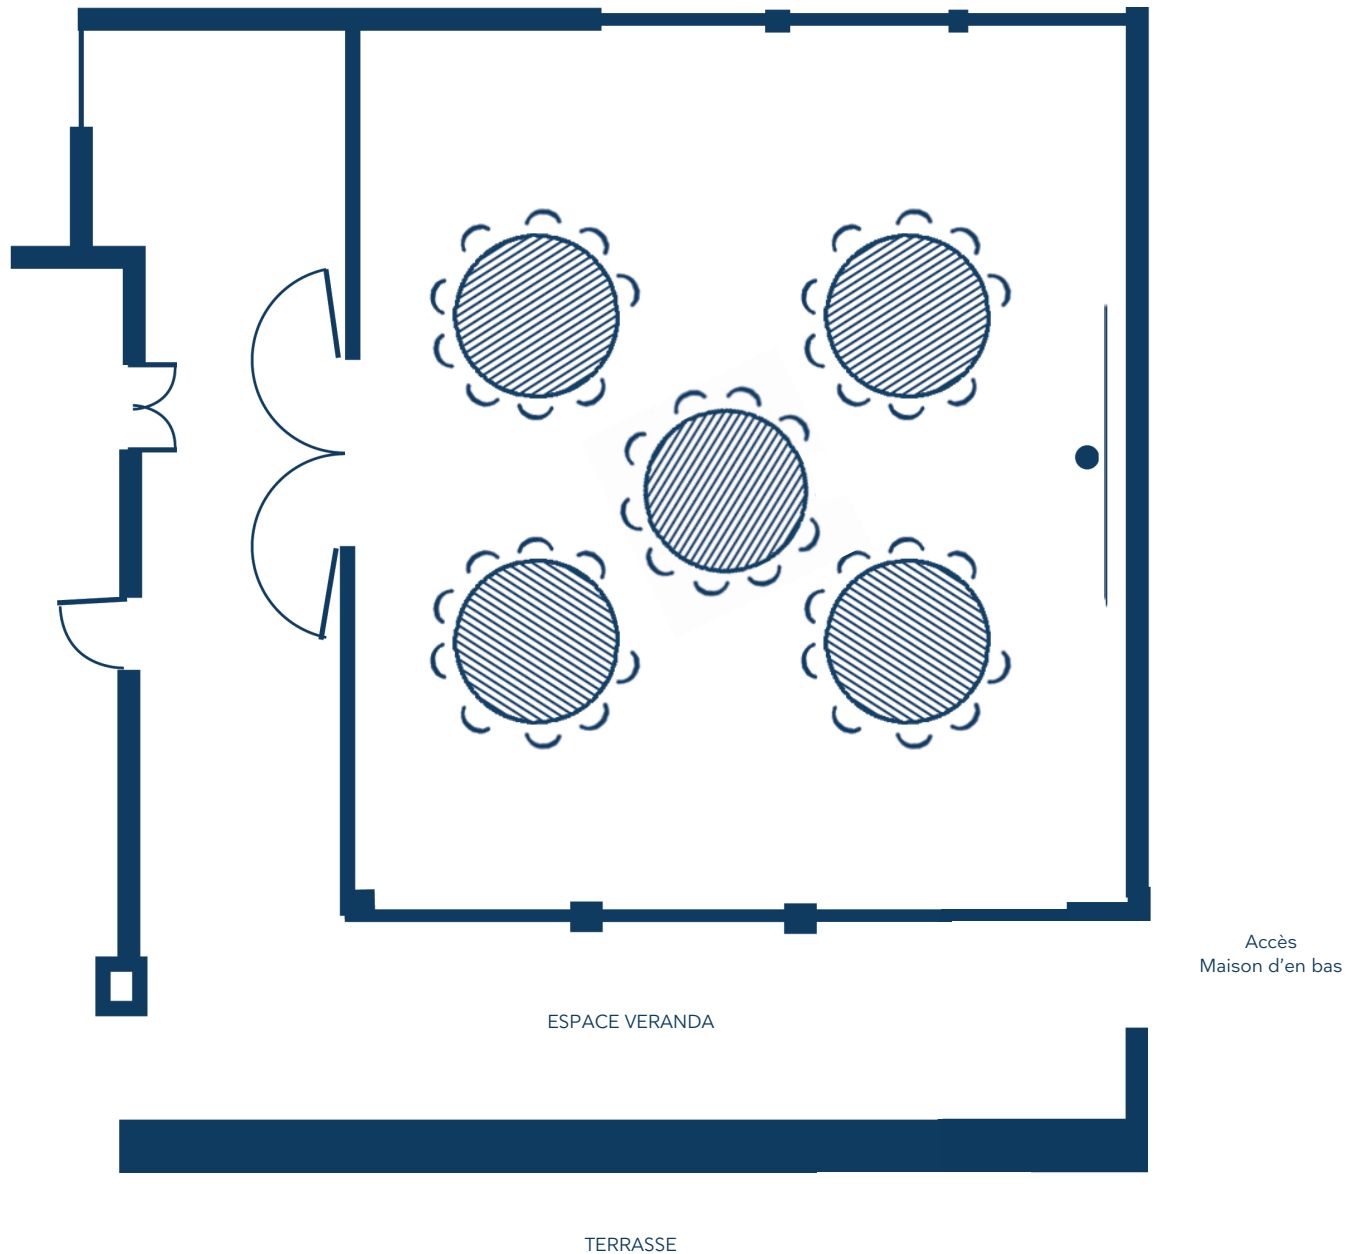

Vos salles de réunion

La disposition en fonction de vos objectifs

Salle Beaufortain
32 participants
en classe
(90 m², 9 m x 10 m)

Châteauform'

Le Chalet de Champéry

Vos salles de réunion

La disposition en fonction de vos objectifs

Salle Beaufortain
45 participants
en îlots
(90 m², 9 m x 10 m)

Châteauform'

Le Chalet de Champéry

Vos salles de réunion

La disposition en fonction de vos objectifs

Salle Beaufortain
28 participants
en "U"
(90 m², 9 m x 10 m)

La disposition en fonction de vos objectifs

Salle "Vallée d'Abondance"

12 participants
en îlots
(25 m², 4,5 m x 6 m)

Salle "Fuste du Queyras"

12 participants
en îlots
(28 m², 4,5 m x 6,5 m)

Salle "Tarentaise"

Salle "Tarière"
22 participants
en Conférence
(44 m², 9,50 m x 4,50 m)

Salle "Tarière"
19 participants
en "U"
(44 m², 9,50 m x 4,50 m)

Salle "Tarière"
24 participants
en îlots carrés
(44 m², 9,50 m x 4,50 m)