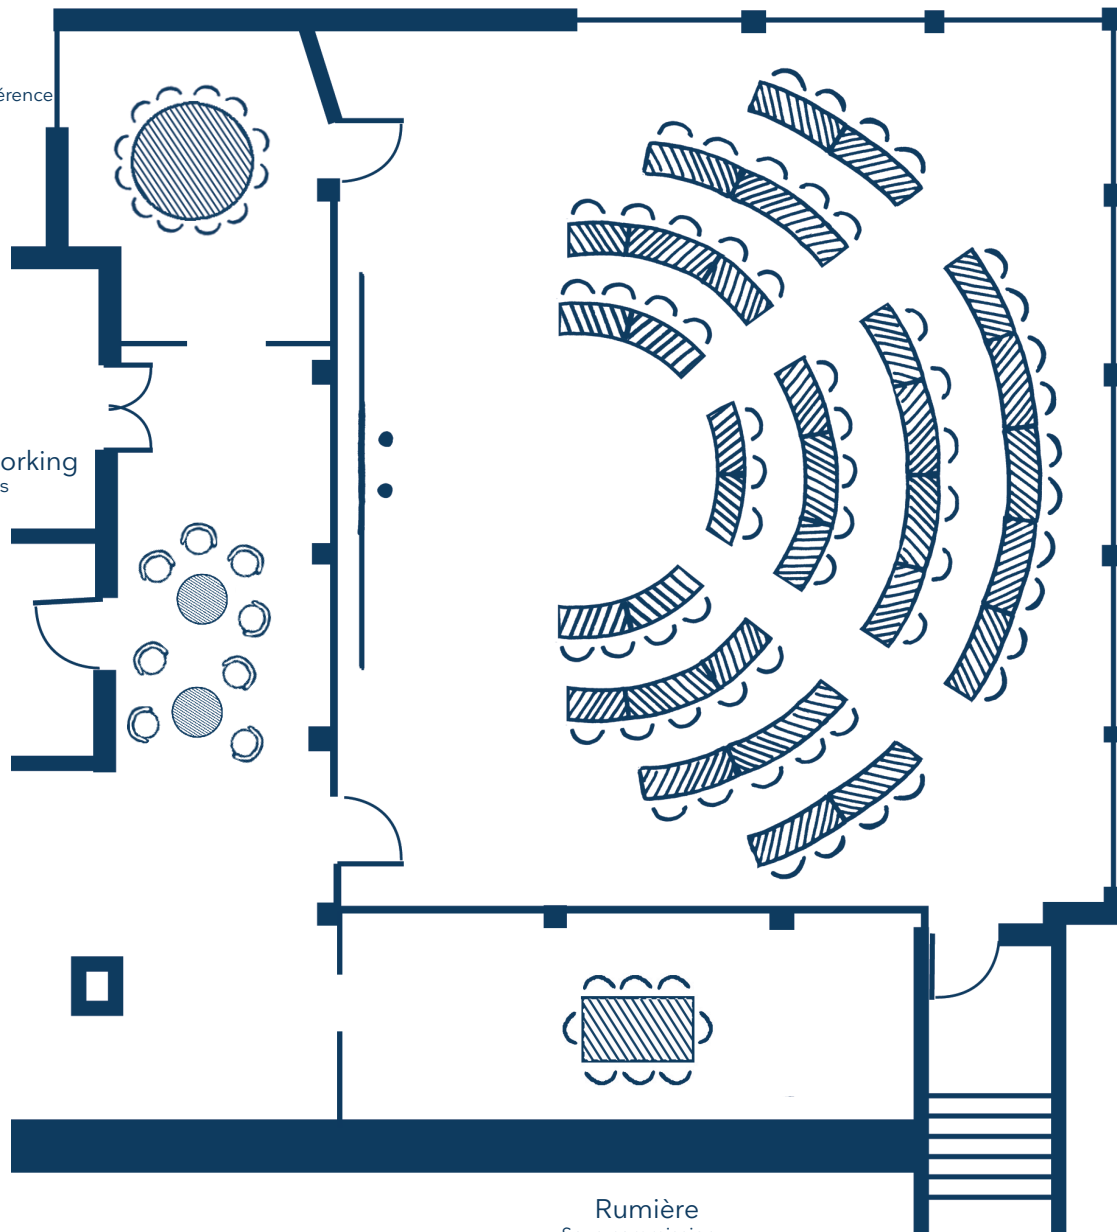

Vos salles de réunion

La disposition en fonction de vos objectifs

Salle "Le Refuge des Diablerets"

59 participants
en Amphithéâtre (Tables fixes)
(127 m², 10,5 m x 12 m)

Vièze
Sous-commission
12 participants en Conférence
(15 m²)

Espace Coworking
8 personnes

Rumière
Sous-commission
8 participants en Conférence
(15 m²)

Châteauform'

Le Chalet de Champéry