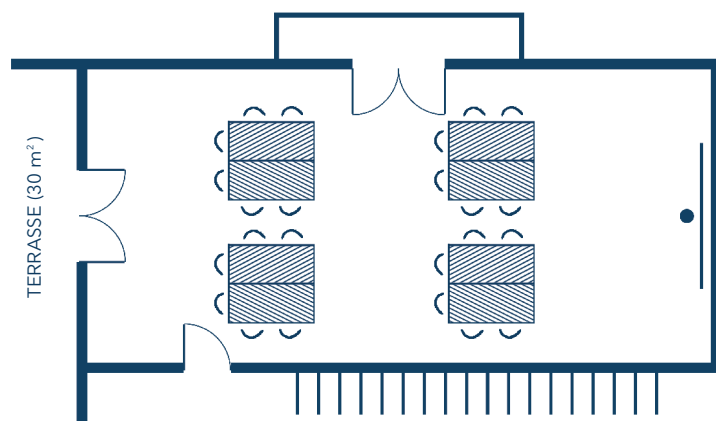

Vos salles de réunion

La disposition en fonction de vos objectifs

Salle "Le Refuge des Diablerets"

59 participants
en Amphithéâtre (Tables fixes)
(127 m², 10,5 m x 12 m)

Vièze
Sous-commission
12 participants en Conférence
(15 m²)

Espace Coworking
8 personnes

Rumière
Sous-commission
8 participants en Conférence
(15 m²)

Châteauform'

Le Chalet de Champéry

Vos salles de réunion

La disposition en fonction de vos objectifs

Salle "Tarière"
20 participants
en classe
(44 m², 9,50 m x 4,50 m)

Salle "Tarière"
22 participants
en Conférence
(44 m², 9,50 m x 4,50 m)

Salle "Tarière"
19 participants
en "U"
(44 m², 9,50 m x 4,50 m)

Salle "Tarière"
24 participants
en îlots carrés
(44 m², 9,50 m x 4,50 m)