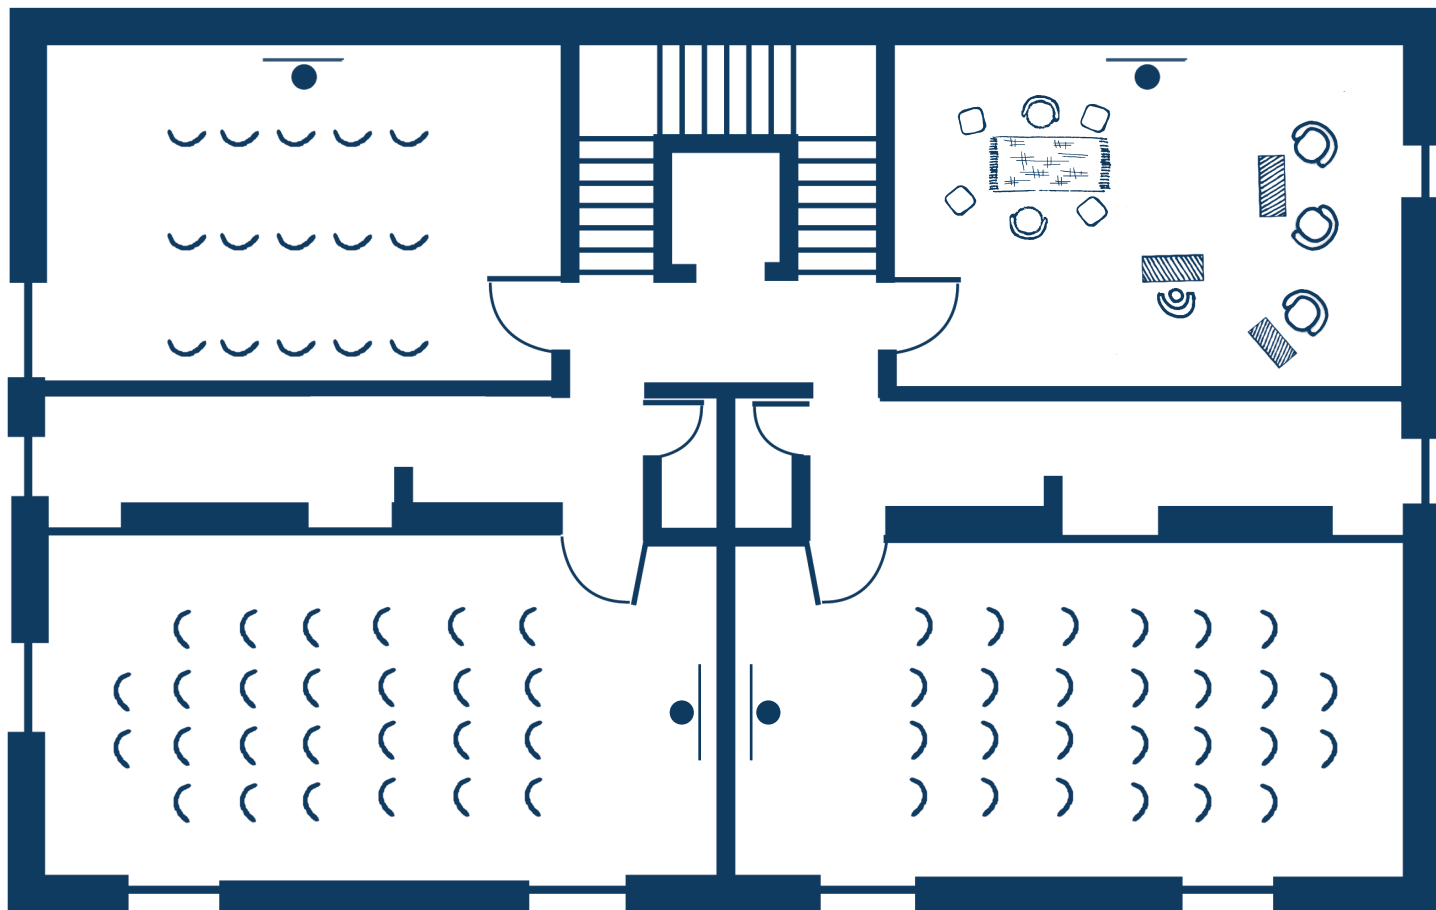

Salle Beaufortain
45 participants
en îlots
(90 m², 9 m x 10 m)

Châteauform'

Le Chalet de Champéry

Vos salles de réunion

La disposition en fonction de vos objectifs

Salle Beaufortain
28 participants
en "U"
(90 m², 9 m x 10 m)

La disposition en fonction de vos objectifs

Salle "Vallée d'Abondance"

12 participants
en îlots
(25 m², 4,5 m x 6 m)

Salle "Fuste du Queyras"

12 participants
en îlots
(28 m², 4,5 m x 6,5 m)

Salle "Tarentaise"

18 participants
en îlots
(35 m², 4,5 m x 8 m)

Salle "Vanoise"

18 participants
en îlots
(37 m², 4,5 m x 9 m)

Châteauform'

Le Chalet de Champéry

Vos salles de réunion

La disposition en fonction de vos objectifs

Salle "Vallée d'Abondance"

15 participants
en Théâtre
(25 m², 4,5 m x 6 m)

Salle "Fuste du Queyras"

Salle informelle
(28 m², 4,5 m x 6,5 m)

Salle "Tarentaise"

26 participants
en Théâtre
(35 m², 4,5 m x 8 m)