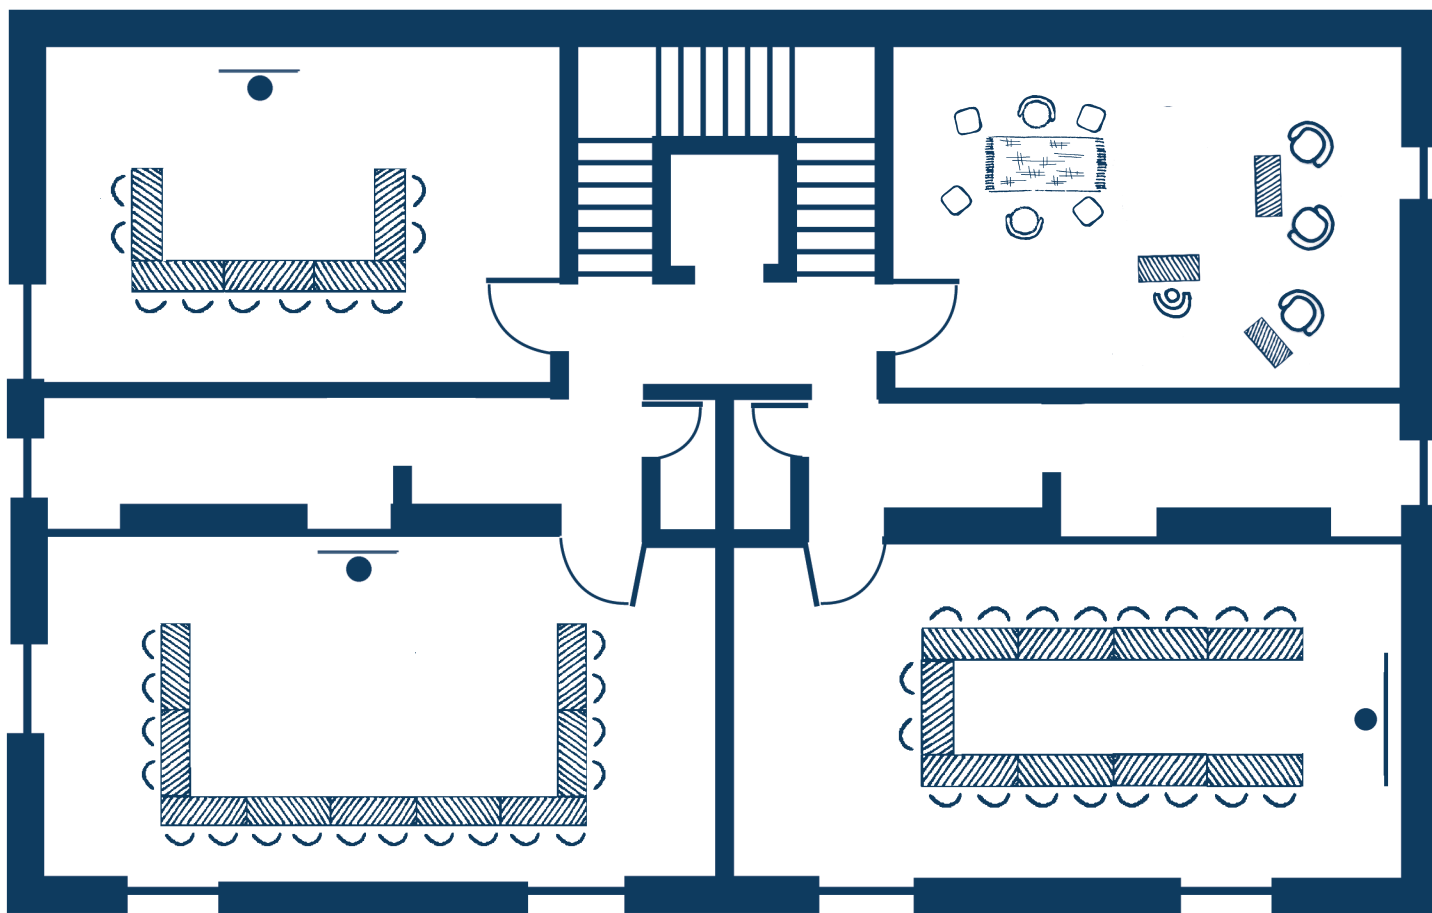

La disposition en fonction de vos objectifs

Salle "Vallée d'Abondance"

12 participants
en îlots
(25 m², 4,5 m x 6 m)

Salle "Fuste du Queyras"

12 participants
en îlots
(28 m², 4,5 m x 6,5 m)

Salle "Tarentaise"

Salle "Vallée d'Abondance"

15 participants
en Théâtre
(25 m², 4,5 m x 6 m)

Salle "Fuste du Queyras"

Salle informelle
(28 m², 4,5 m x 6,5 m)

Salle "Tarentaise"

26 participants
en Théâtre
(35 m², 4,5 m x 8 m)

Salle "Vanoise"

26 participants
en Théâtre
(37 m², 4,5 m x 9 m)

Châteauform'

Le Chalet de Champéry

Vos salles de réunion

La disposition en fonction de vos objectifs

Salle "Vallée d'Abondance"
10 participants
en "U"
(25 m², 4,5 m x 6,5 m)

Salle "Fuste du Queyras"
Salle Informelle
(28 m², 4,5 m x 6,5 m)

Salle "Tarentaise"
18 participants
en "U"
(35 m², 4,5 m x 9 m)

Salle "Vanoise"
18 participants
en "U"
(37 m², 4,5 m x 9 m)

Châteaufornm'

Le Chalet de Champéry