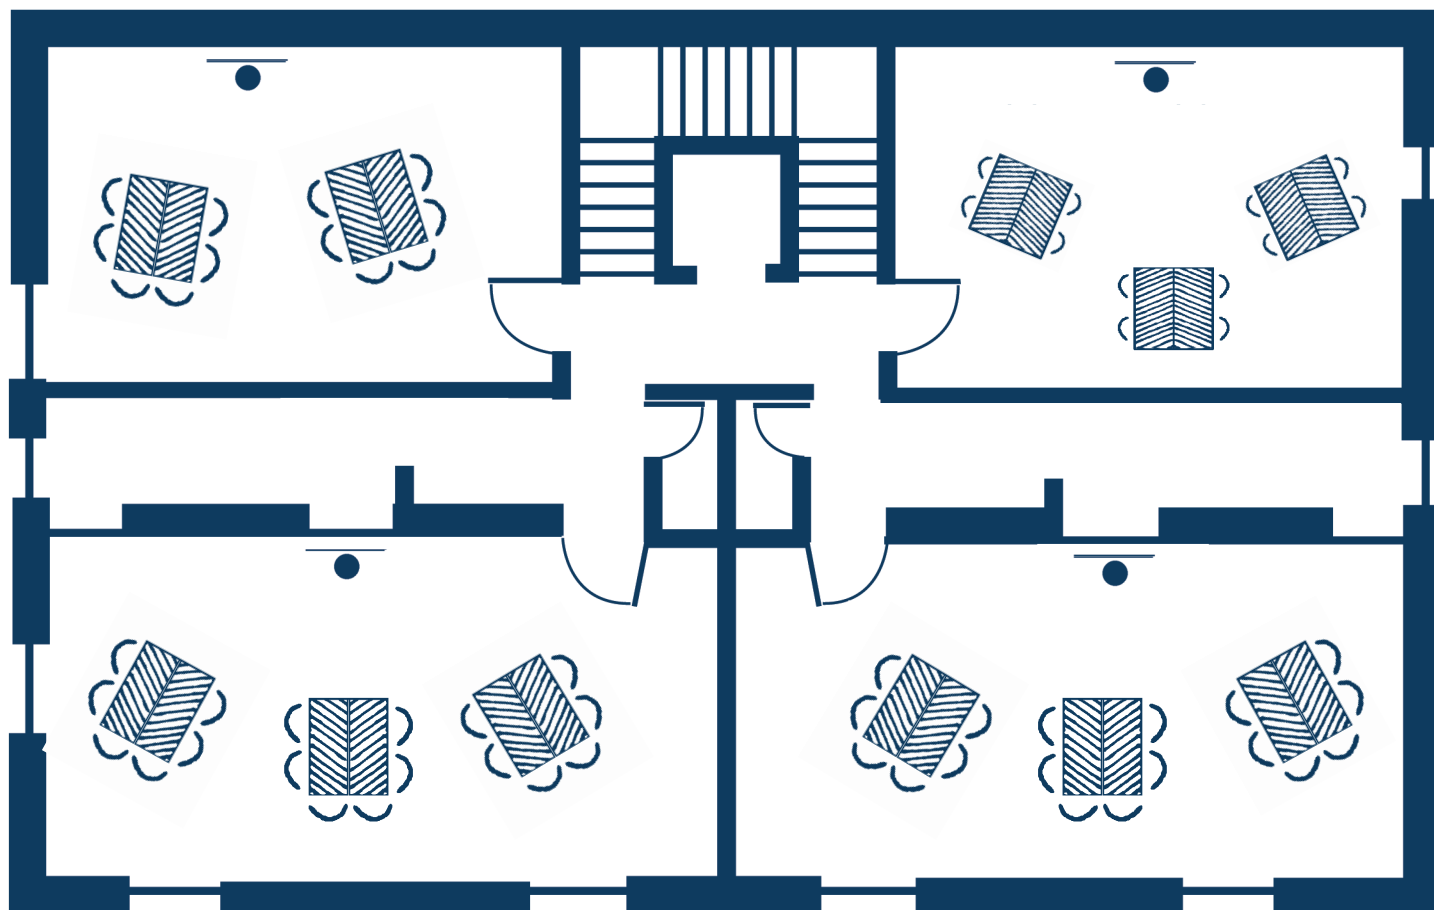

Salle Beaufortain
45 participants
en îlots
(90 m², 9 m x 10 m)

Châteauform'

Le Chalet de Champéry

Vos salles de réunion

La disposition en fonction de vos objectifs

Salle Beaufortain
28 participants
en "U"
(90 m², 9 m x 10 m)

Châteauform'

Le Chalet de Champéry

Vos salles de réunion

La disposition en fonction de vos objectifs

Salle Beaufortain
40 participants
en "Théâtre"
(90 m², 9 m x 10 m)

Châteauform'

Le Chalet de Champéry

Vos salles de réunion

La disposition en fonction de vos objectifs

Salle "Vallée d'Abondance"

12 participants
en îlots
(25 m², 4,5 m x 6 m)

Salle "Fuste du Queyras"

12 participants
en îlots
(28 m², 4,5 m x 6,5 m)

Salle "Tarentaise"

18 participants
en îlots
(35 m², 4,5 m x 8 m)

Salle "Vanoise"

18 participants
en îlots
(37 m², 4,5 m x 9 m)

Châteauform'

Le Chalet de Champéry

Vos salles de réunion

La disposition en fonction de vos objectifs