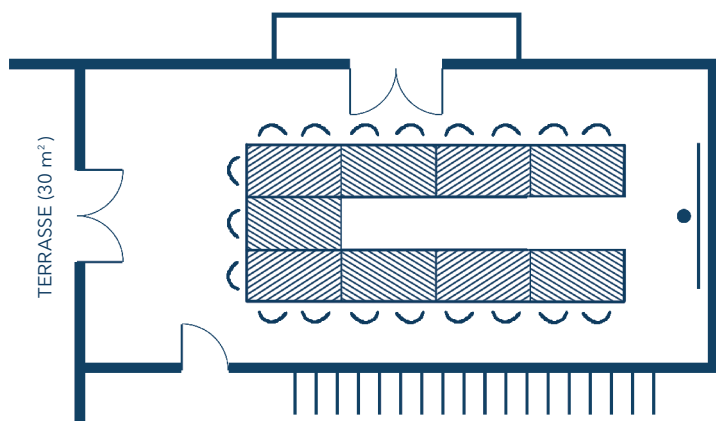

Vos salles de réunion

La disposition en fonction de vos objectifs

Salle "Le Refuge des Diablerets"

59 participants
en Amphithéâtre (Tables fixes)
(127 m², 10,5 m x 12 m)

Vièze
Sous-commission
12 participants en Conférence
(15 m²)

Espace Coworking
8 personnes

Rumière
Sous-commission
8 participants en Conférence
(15 m²)

Châteauform'

Le Chalet de Champéry

Vos salles de réunion

La disposition en fonction de vos objectifs

Salle "Tarière"
20 participants
en classe
(44 m², 9,50 m x 4,50 m)

Salle "Tarière"
22 participants
en Conférence
(44 m², 9,50 m x 4,50 m)

Salle "Tarière"
19 participants
en "U"
(44 m², 9,50 m x 4,50 m)

Salle "Tarière"
24 participants
en îlots carrés
(44 m², 9,50 m x 4,50 m)