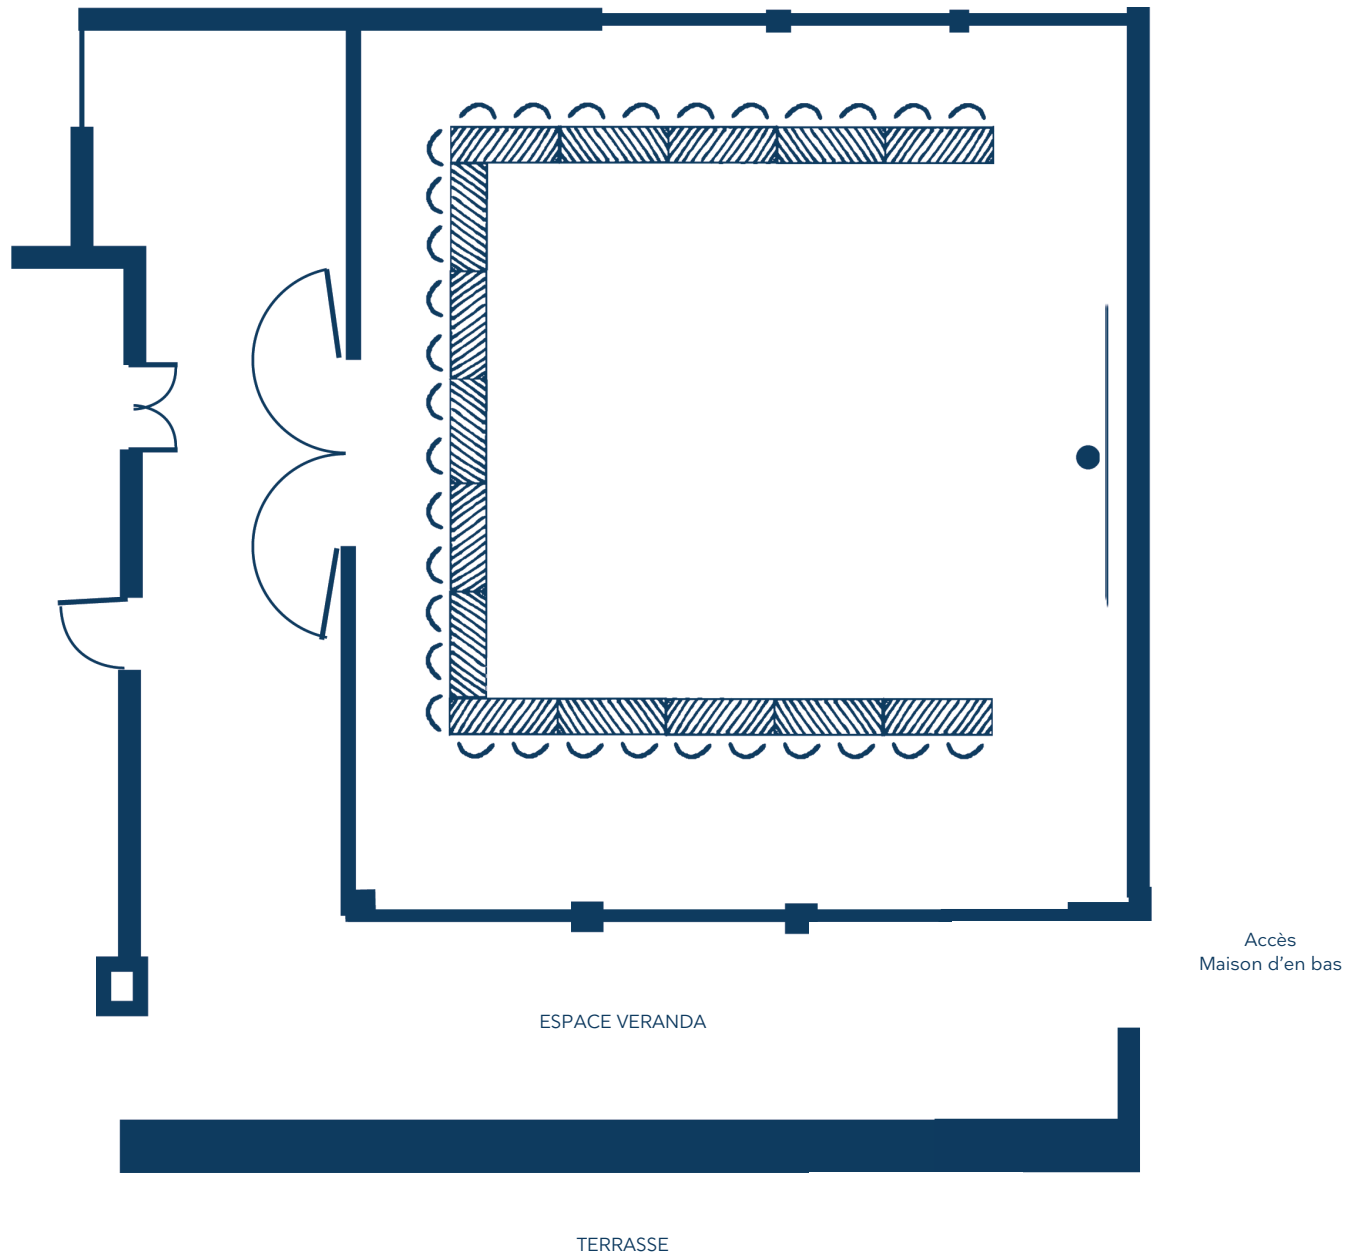

Vos salles de réunion

La disposition en fonction de vos objectifs

Salle Beaufortain
32 participants
en classe
(90 m², 9 m x 10 m)

Châteauform'

Le Chalet de Champéry

Vos salles de réunion

La disposition en fonction de vos objectifs

Salle Beaufortain
45 participants
en îlots
(90 m², 9 m x 10 m)

Châteauform'

Le Chalet de Champéry

Vos salles de réunion

La disposition en fonction de vos objectifs

Salle Beaufortain
28 participants
en "U"
(90 m², 9 m x 10 m)

Châteauform'

Le Chalet de Champéry

Vos salles de réunion

La disposition en fonction de vos objectifs

Salle Beaufortain
40 participants
en "Théâtre"
(90 m², 9 m x 10 m)

Châteauform'

Le Chalet de Champéry

Vos salles de réunion

La disposition en fonction de vos objectifs

Salle "Vallée d'Abondance"

12 participants
en îlots
(25 m², 4,5 m x 6 m)

Salle "Fuste du Queyras"

12 participants
en îlots
(28 m², 4,5 m x 6,5 m)

Salle "Tarentaise"