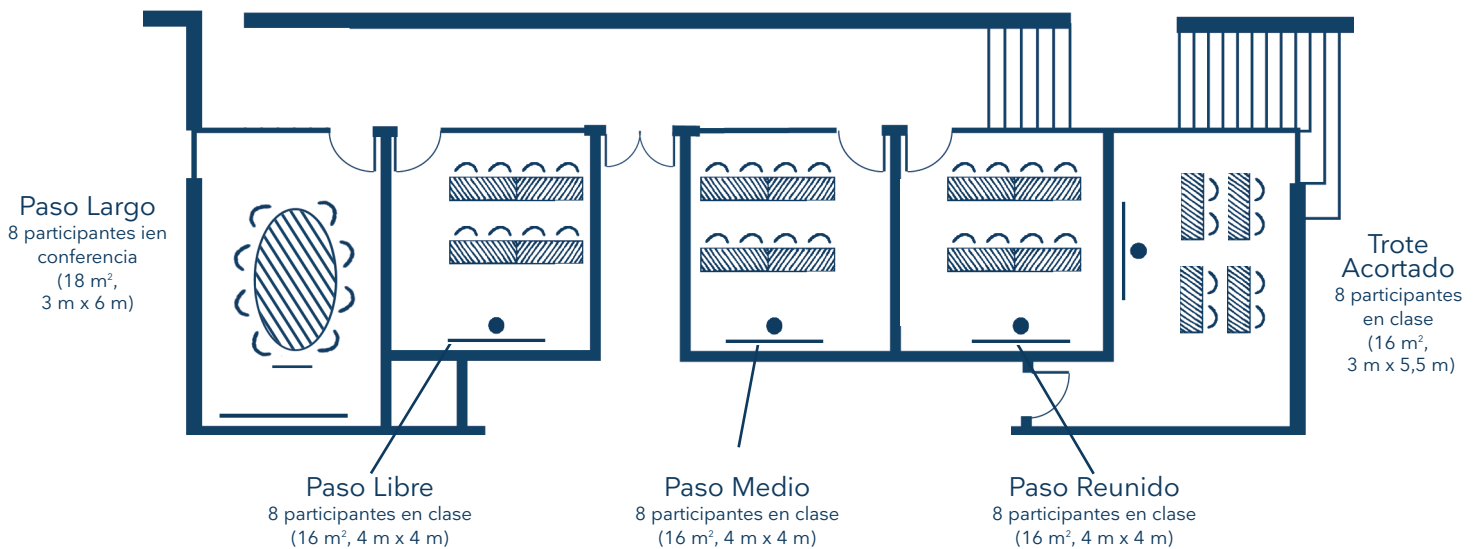

Sus salas de reunion

La disposición será en función de sus objetivos

Châteauform'

La Finca El Bosque