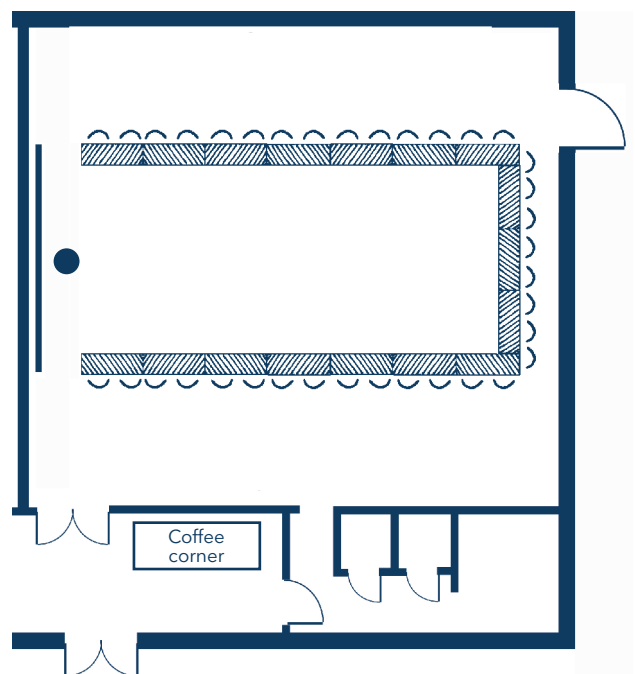

Galope Largo

36 participantes en U
(134 m²)