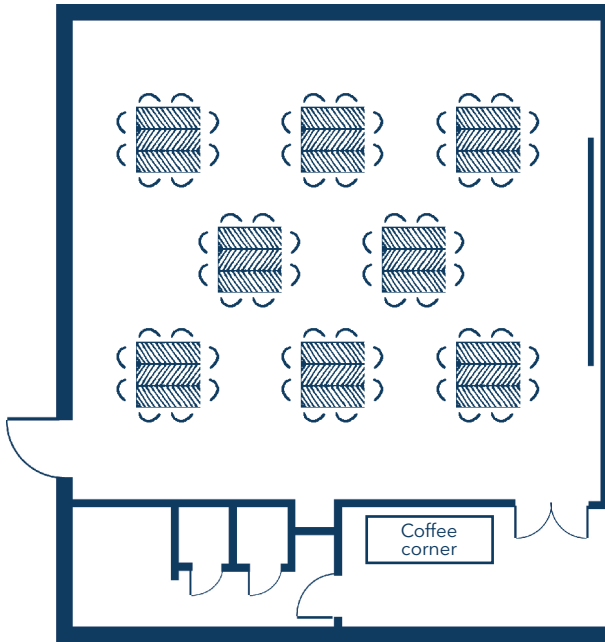

# Sus salas de reunion

La disposición será en función de sus objetivos

Galope Reunido

68 participantes en isletes  
(134m<sup>2</sup>)

Galope Largo

100 participantes en teatro  
(134 m<sup>2</sup>)

Galope Reunido

# Sus salas de reunion

La disposición será en función de sus objetivos

**Trote Largo**  
24 participantes en U  
(55 m<sup>2</sup>, 9 m x 6,5 m)

**Trote Alargado**  
10 participantes en conferencia  
(16 m<sup>2</sup>, 3 m x 5,5 m)

**Trote Medio**  
30 participantes en teatro  
(45 m<sup>2</sup>, 6,5 m x 7 m)

Pared de vidrio hasta el final

**Trote Largo**  
32 participantes en clase  
(55 m<sup>2</sup>, 9 m x 6,5 m)

**Trote Alargado**  
10 participantes en conferencia  
(16 m<sup>2</sup>, 3 m x 5,5 m)

# Sus salas de reunion

La disposición será en función de sus objetivos

**Trote Largo**  
36 participantes en isla  
(55 m<sup>2</sup>, 9 m x 6,5 m)

**Trote Alargado**  
10 participantes en conferencia  
(16 m<sup>2</sup>, 3 m x 5,5 m)