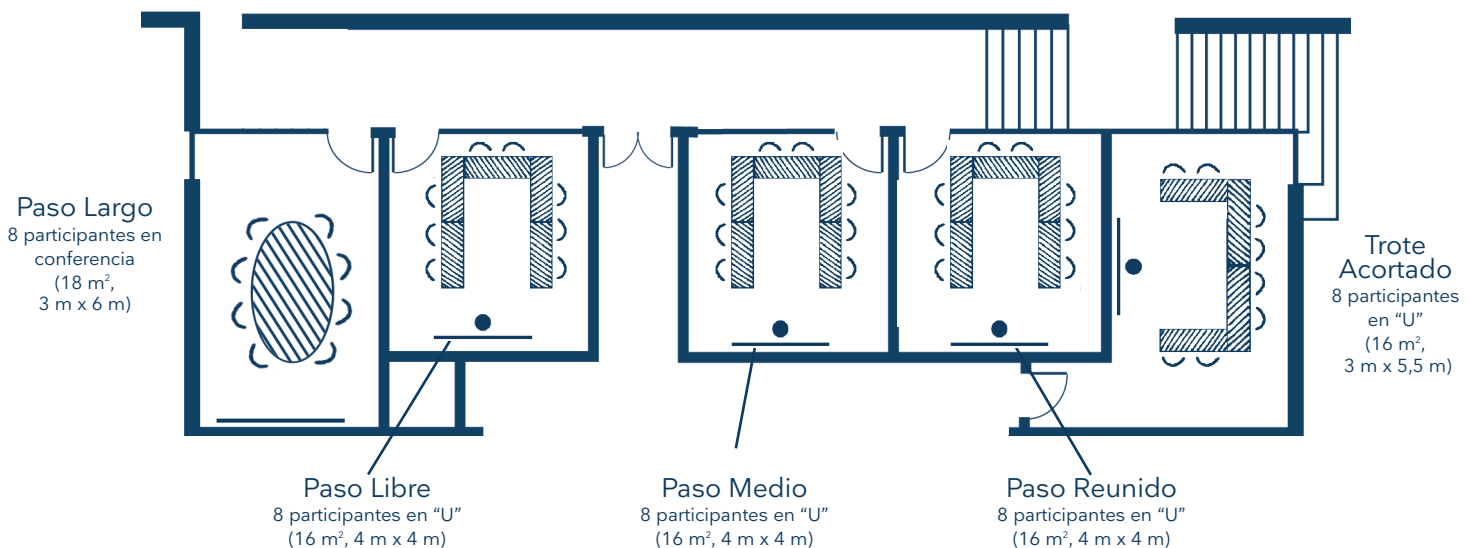

Sus salas de reunion

La disposición será en función de sus objetivos

Châteauform'

La Finca El Bosque