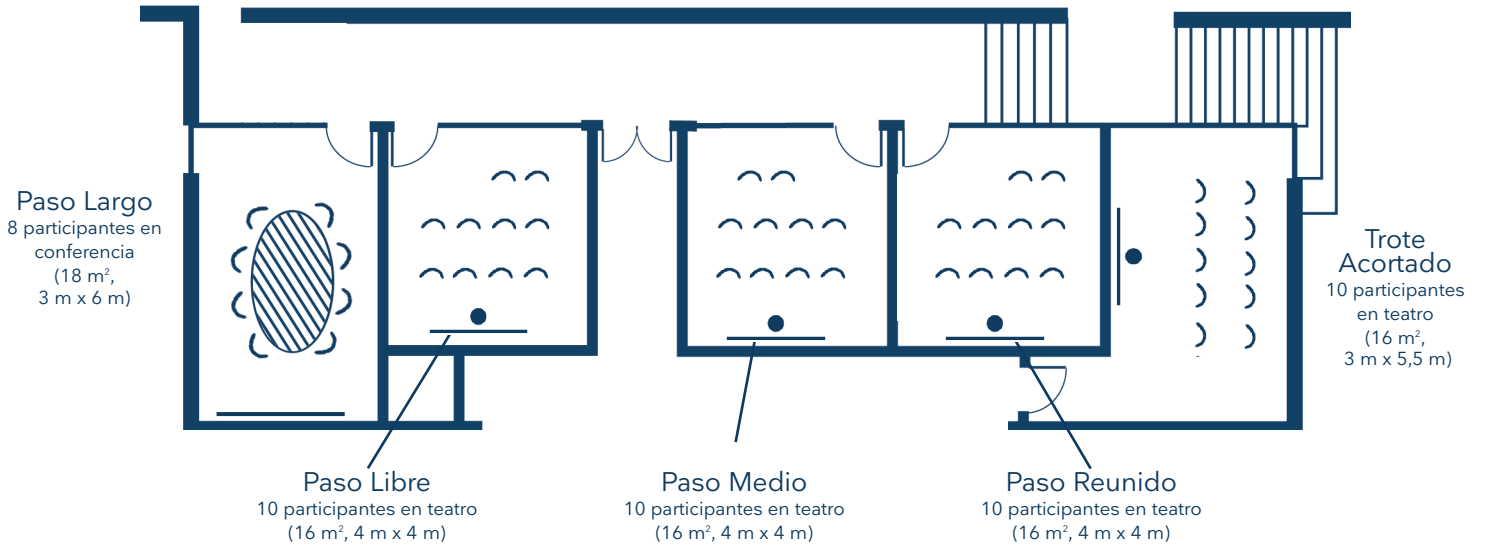

Sus salas de reunion

La disposición será en función de sus objetivos

Châteauform'

La Finca El Bosque