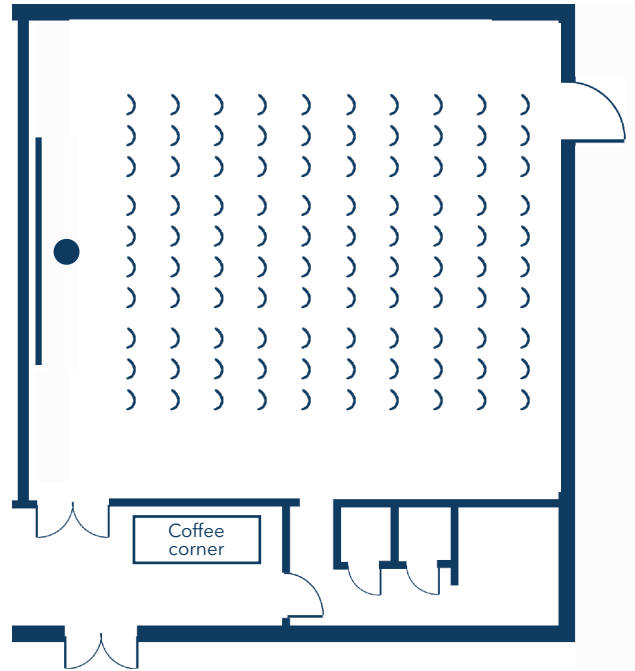

# Sus salas de reunion

La disposición será en función de sus objetivos

Galope Reunido

68 participantes en isletes  
(134m<sup>2</sup>)

Galope Largo

100 participantes en teatro  
(134 m<sup>2</sup>)

Galope Reunido

# Sus salas de reunion

La disposición será en función de sus objetivos

**Trote Largo**  
24 participantes en U  
(55 m<sup>2</sup>, 9 m x 6,5 m)

**Trote Alargado**  
10 participantes en conferencia  
(16 m<sup>2</sup>, 3 m x 5,5 m)

# Sus salas de reunion

La disposición será en función de sus objetivos

**Trote Largo**  
36 participantes en isla  
(55 m<sup>2</sup>, 9 m x 6,5 m)

**Trote Alargado**  
10 participantes en conferencia  
(16 m<sup>2</sup>, 3 m x 5,5 m)