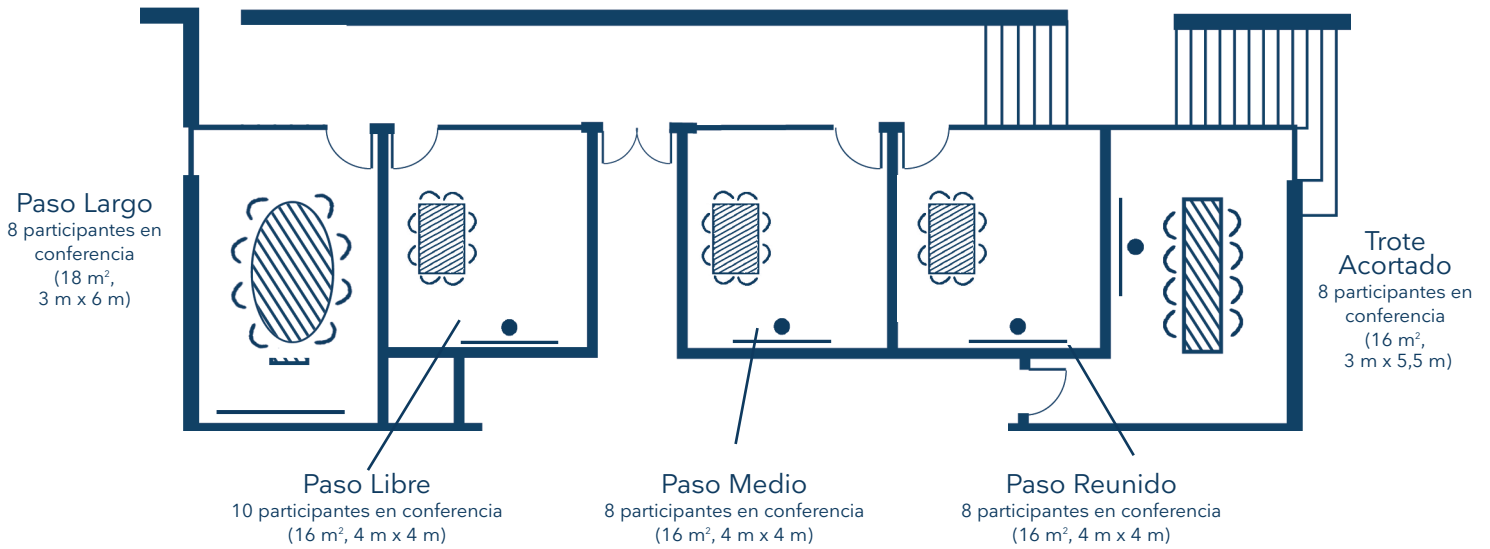

Sus salas de reunion

La disposición será en función de sus objetivos

Châteauform'

La Finca El Bosque