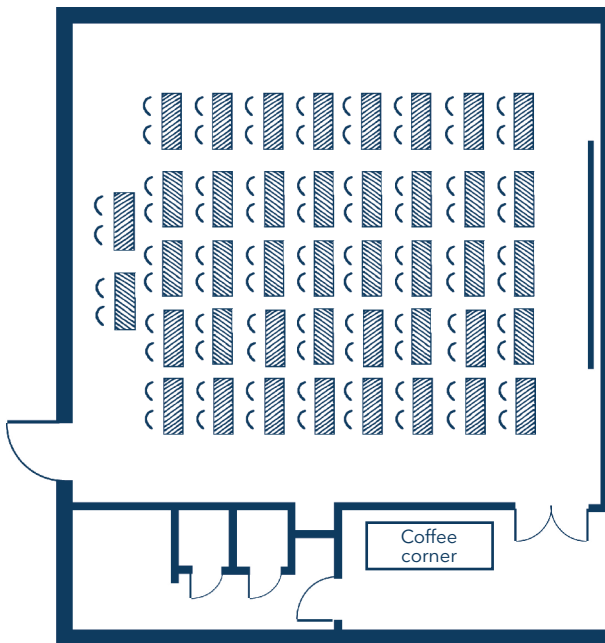

# Sus salas de reunion

La disposición será en función de sus objetivos

Galope Reunido

68 participantes en isletes  
(134m<sup>2</sup>)

Galope Largo

100 participantes en teatro  
(134 m<sup>2</sup>)

Galope Reunido

# Sus salas de reunion

La disposición será en función de sus objetivos

**Trote Largo**  
24 participantes en U  
(55 m<sup>2</sup>, 9 m x 6,5 m)

**Trote Alargado**  
10 participantes en conferencia  
(16 m<sup>2</sup>, 3 m x 5,5 m)

**Trote Medio**  
30 participantes en teatro  
(45 m<sup>2</sup>, 6,5 m x 7 m)

Pared de vidrio hasta el final

**Trote Largo**  
32 participantes en clase  
(55 m<sup>2</sup>, 9 m x 6,5 m)

**Trote Alargado**  
10 participantes en conferencia  
(16 m<sup>2</sup>, 3 m x 5,5 m)

# Sus salas de reunion

La disposición será en función de sus objetivos

**Trote Largo**  
36 participantes en isla  
(55 m<sup>2</sup>, 9 m x 6,5 m)

**Trote Alargado**  
10 participantes en conferencia  
(16 m<sup>2</sup>, 3 m x 5,5 m)