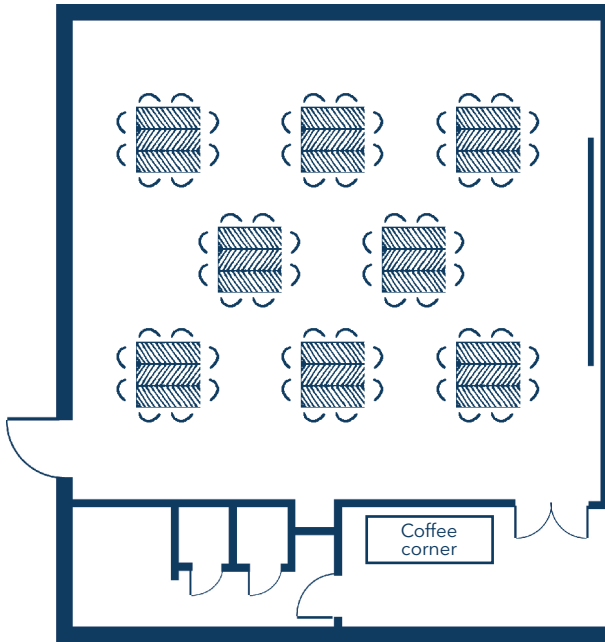

# Vos salles de réunion

La disposition en fonction de vos objectifs

Galope Reunido

68 participants en îlots  
(134m<sup>2</sup>)

Galope Largo

100 participants en théâtre  
(134 m<sup>2</sup>)

Galope Reunido

# Vos salles de réunion

La disposition en fonction de vos objectifs

**Trote Largo**  
36 participants en îlots  
(55 m<sup>2</sup>, 9 m x 6,5 m)

**Trote Alargado**  
10 participants en conférence  
(16 m<sup>2</sup>, 3 m x 5,5 m)