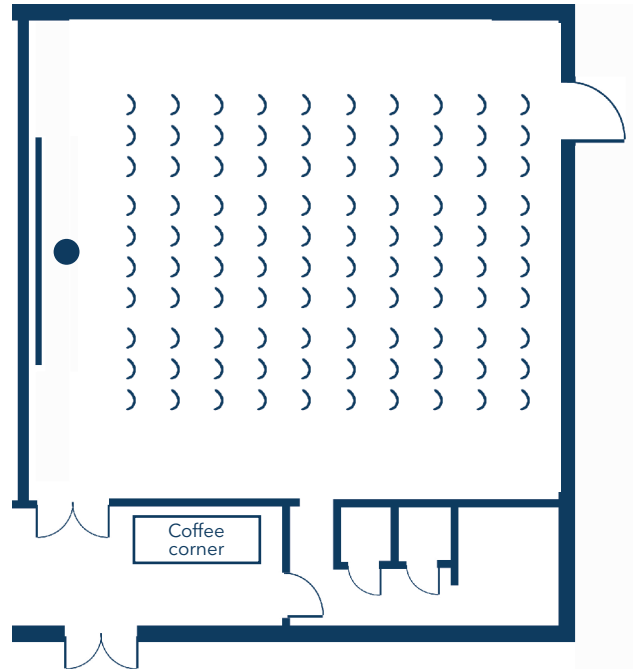

# Vos salles de réunion

La disposition en fonction de vos objectifs

Galope Reunido

68 participants en îlots  
(134m<sup>2</sup>)

Galope Largo

100 participants en théâtre  
(134 m<sup>2</sup>)

Galope Reunido

# Vos salles de réunion

La disposition en fonction de vos objectifs

**Trote Largo**  
36 participants en îlots  
(55 m<sup>2</sup>, 9 m x 6,5 m)

**Trote Alargado**  
10 participants en conférence  
(16 m<sup>2</sup>, 3 m x 5,5 m)