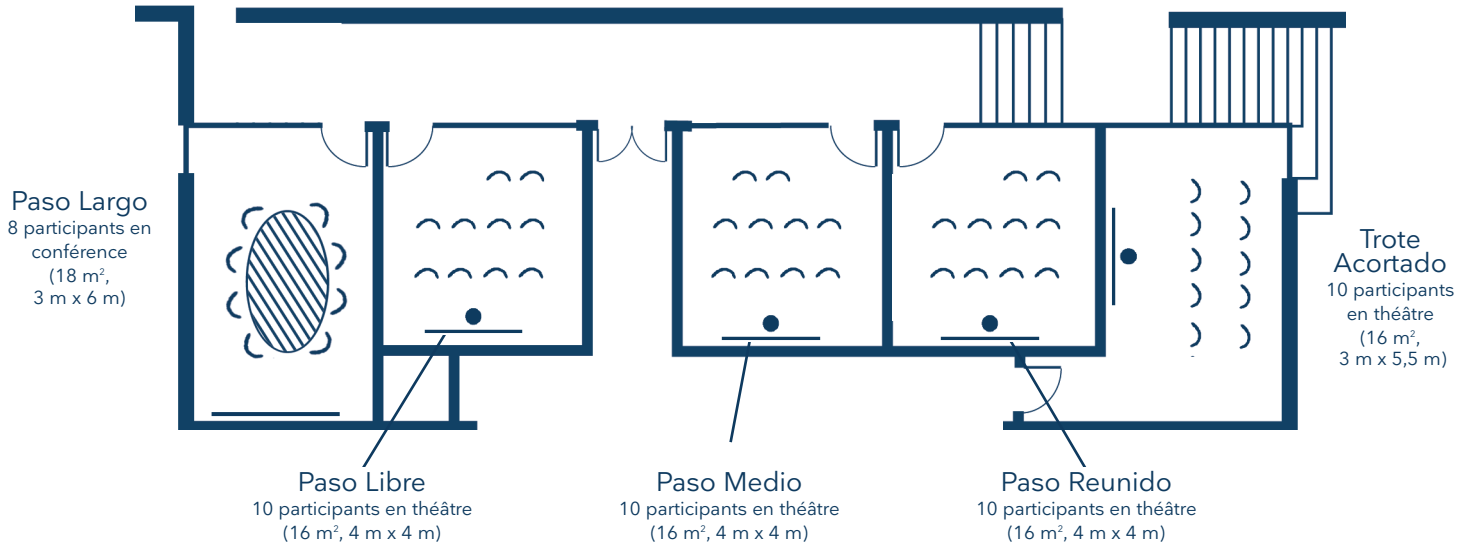

Vos salles de réunion

La disposition en fonction de vos objectifs