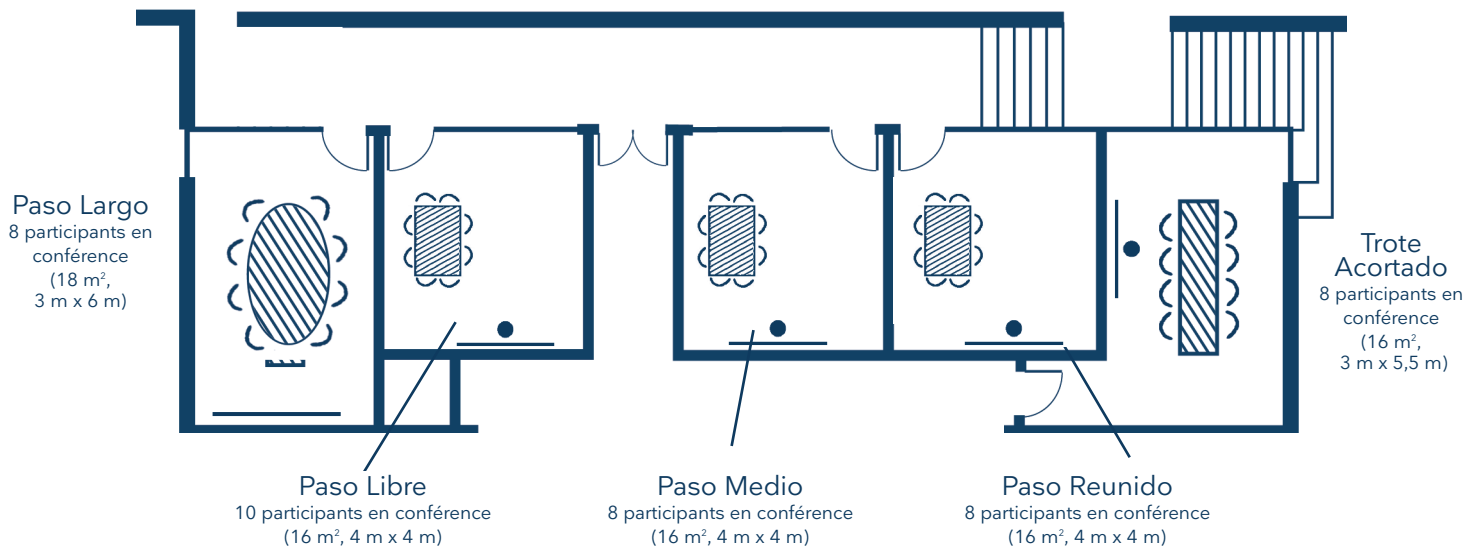

Vos salles de réunion

La disposition en fonction de vos objectifs