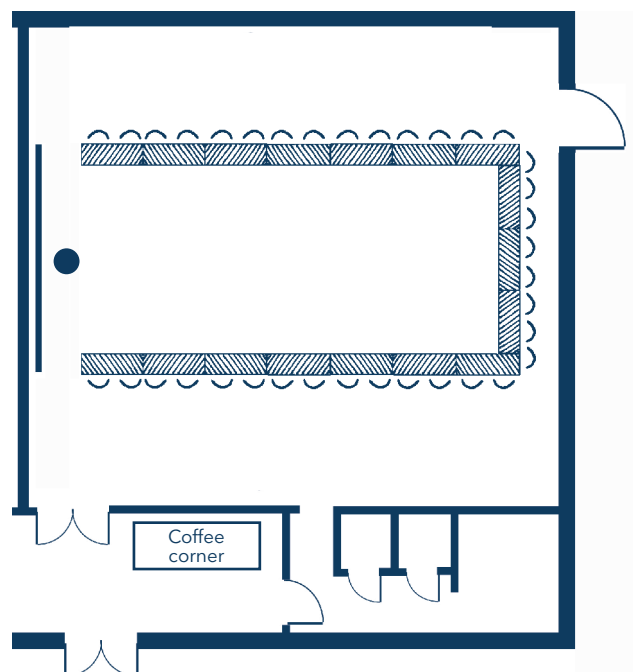

Galope Largo

36 participants en U
(134 m²)