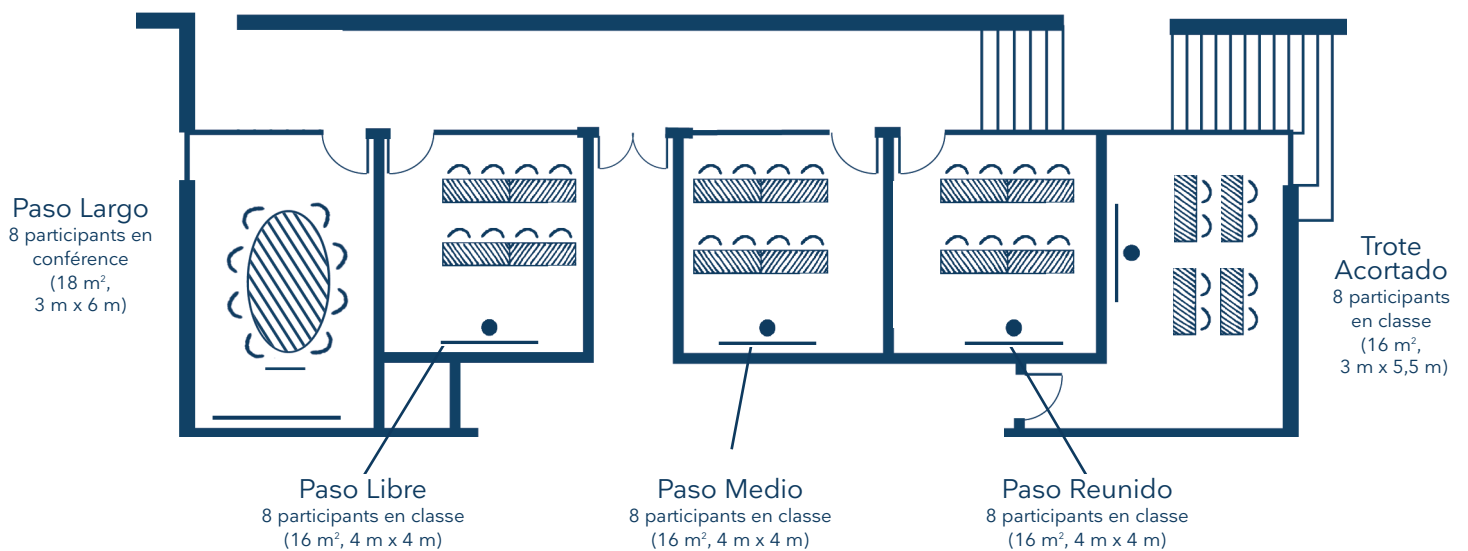

Vos salles de réunion

La disposition en fonction de vos objectifs

Châteauform'

La Finca El Bosque