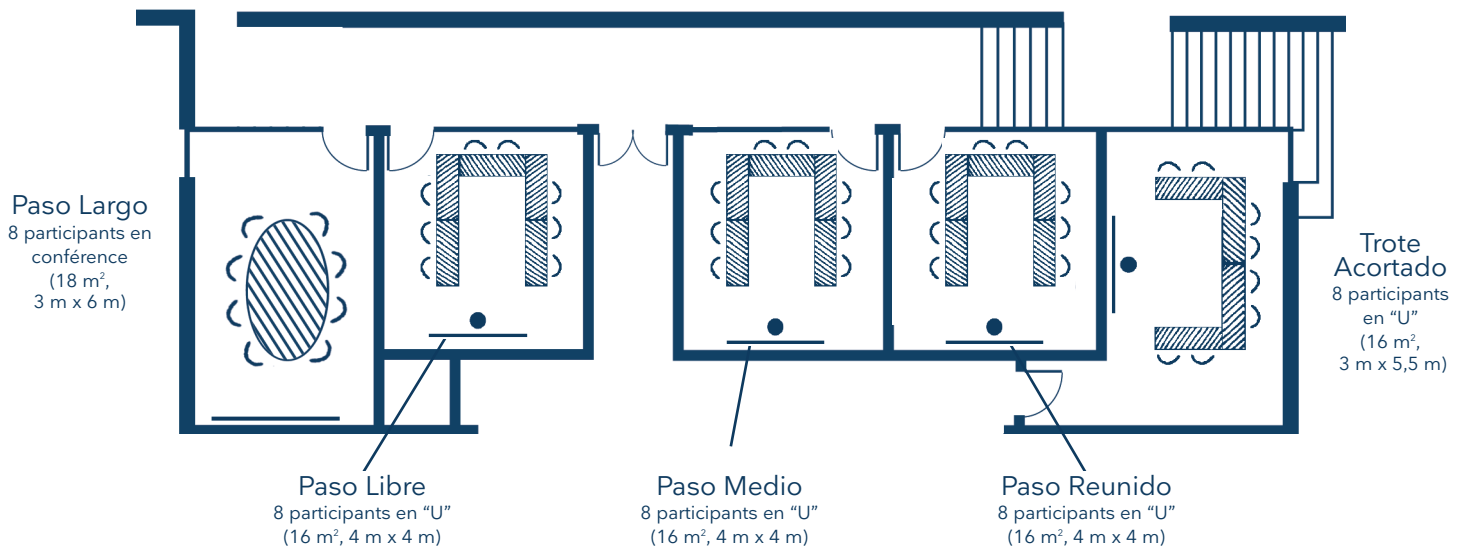

Vos salles de réunion

La disposition en fonction de vos objectifs