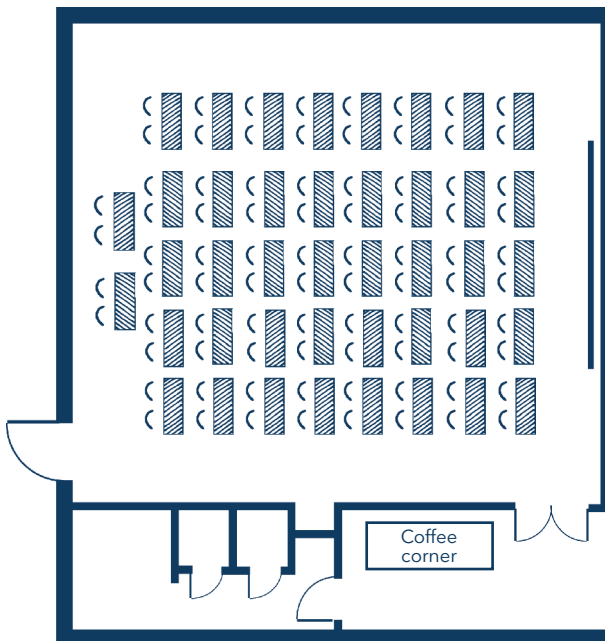

# Vos salles de réunion

La disposition en fonction de vos objectifs

Galope Reunido

68 participants en îlots  
(134m<sup>2</sup>)

Galope Largo

100 participants en théâtre  
(134 m<sup>2</sup>)

Galope Reunido

84 participants en classe  
(134 m<sup>2</sup>)

Galope Largo

36 participants en U  
(134 m<sup>2</sup>)

# Vos salles de réunion

La disposition en fonction de vos objectifs

**Trote Largo**  
36 participants en îlots  
(55 m<sup>2</sup>, 9 m x 6,5 m)

**Trote Alargado**  
10 participants en conférence  
(16 m<sup>2</sup>, 3 m x 5,5 m)