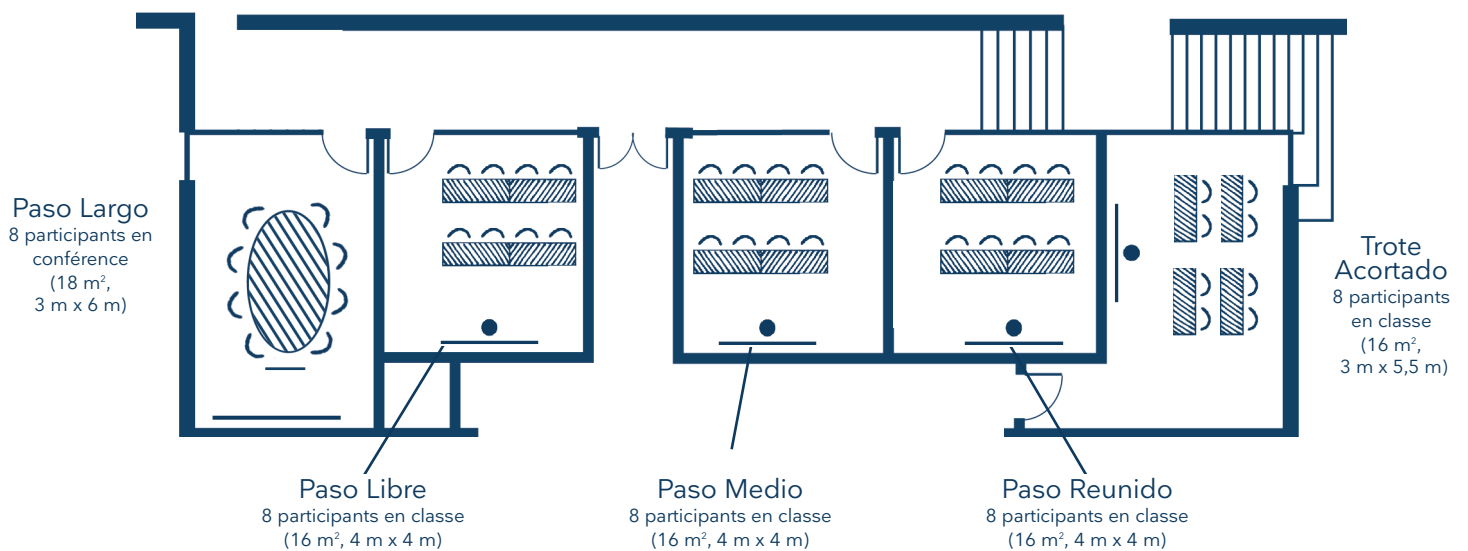

Vos salles de réunion

La disposition en fonction de vos objectifs