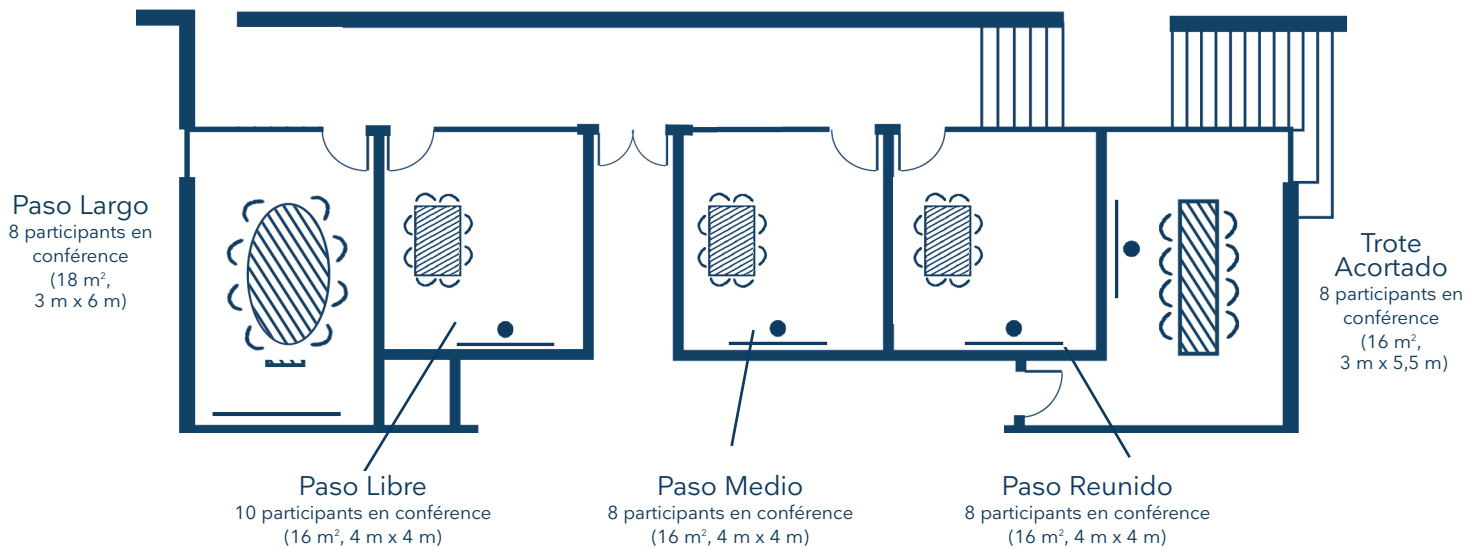

Vos salles de réunion

La disposition en fonction de vos objectifs

Châteauform'

La Finca El Bosque