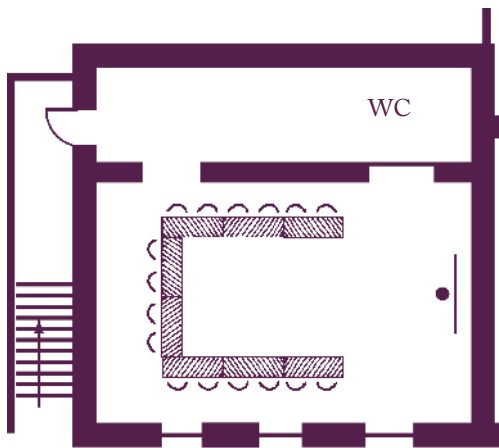

Vos salles de réunion

La disposition en fonction de vos objectifs

Salle École Boule
64 participants sur coussins
(150 m², 10 m x 15 m)

Salle École Charpentier
64 participants en "îlots"
(140 m², 10 m x 14 m)

Salle École Charpentier
30 participants en "U"
(140 m², 10 m x 14 m)

Vos salles de réunion

La disposition en fonction de vos objectifs

Le compagnonnage
16 participants en "U"
(40 m², 5 m x 8 m)

Salle Style Moyenâgeux
12 participants en "U"
(30 m², 5 m x 6 m)

Salle Style Empire
12 participants en "U"
(30 m², 5 m x 6 m)

Salle Style Régence
12 participants en "U"
(24 m², 4 m x 6 m)

Vos salles de réunion

La disposition en fonction de vos objectifs

Salle École Majorelle
12 participants en "U"
(40 m², 5 m x 8 m)

Salle École Majorelle
16 participants en "flots"
(40 m², 5 m x 8 m)

Salle Style Baroque
12 participants en "U"
(35 m², 5 m x 6 m)

Salle Style Renaissance
18 participants en "U"
(55 m², 5,5 m x 10 m)

Salle Style Rococo
26 participants en "U"
(68 m², 5,5 m x 12 m)