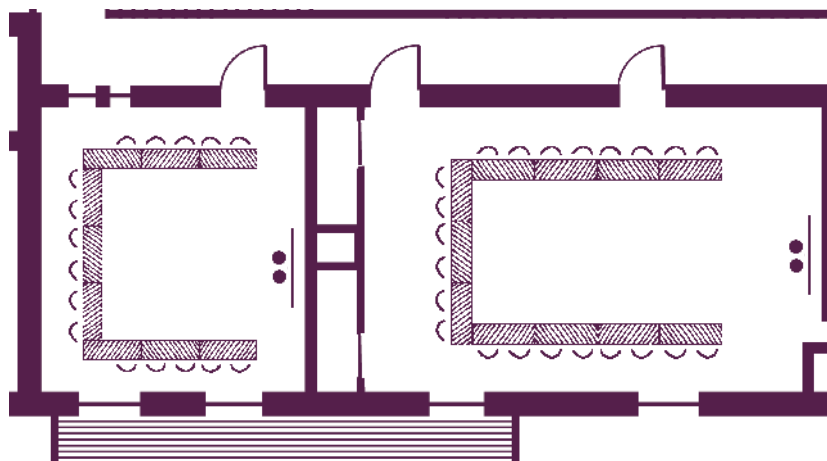

Vos salles de réunion

La disposition en fonction de vos objectifs

Salle École Boule
64 participants sur coussins
(150 m², 10 m x 15 m)

Salle École Charpentier
64 participants en "îlots"
(140 m², 10 m x 14 m)

Salle École Charpentier
30 participants en "U"
(140 m², 10 m x 14 m)

Vos salles de réunion

La disposition en fonction de vos objectifs

Le compagnonnage
16 participants en "U"
(40 m², 5 m x 8 m)

Salle Style Moyenâgeux
12 participants en "U"
(30 m², 5 m x 6 m)

Salle Style Empire
12 participants en "U"
(30 m², 5 m x 6 m)

Salle Style Régence
12 participants en "U"
(24 m², 4 m x 6 m)

Vos salles de réunion

La disposition en fonction de vos objectifs

Salle École Majorelle
12 participants en "U"
(40 m², 5 m x 8 m)

Salle École Majorelle
16 participants en "flots"
(40 m², 5 m x 8 m)

Salle Style Baroque
12 participants en "U"
(35 m², 5 m x 6 m)

Salle Style Renaissance
18 participants en "U"
(55 m², 5,5 m x 10 m)

Salle Style Rococo
26 participants en "U"
(68 m², 5,5 m x 12 m)