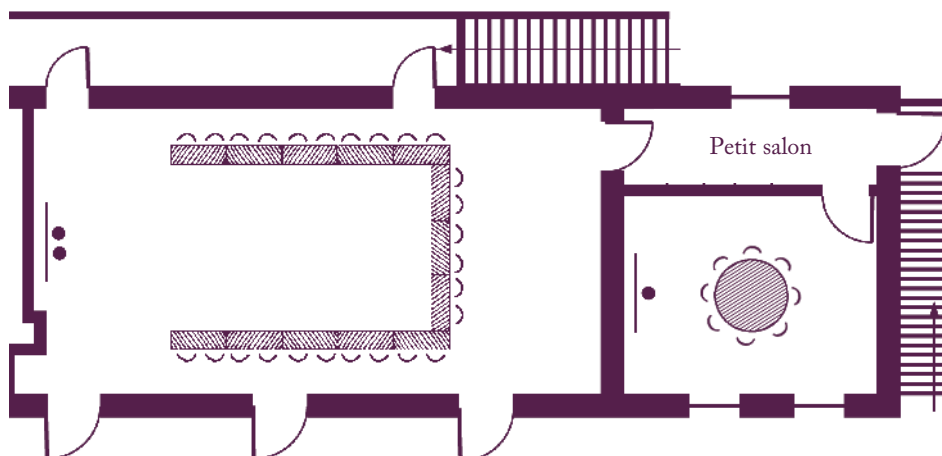

Salle École Charpentier
30 participants en "U"
(140 m², 10 m x 14 m)

Vos salles de réunion

La disposition en fonction de vos objectifs

Le compagnonnage
16 participants en "U"
(40 m², 5 m x 8 m)

Salle Style Moyenâgeux
12 participants en "U"
(30 m², 5 m x 6 m)

Salle Style Empire
12 participants en "U"
(30 m², 5 m x 6 m)

Salle Style Régence
12 participants en "U"
(24 m², 4 m x 6 m)

Vos salles de réunion

La disposition en fonction de vos objectifs

Salle École Majorelle
12 participants en "U"
(40 m², 5 m x 8 m)

Salle École Majorelle
16 participants en "flots"
(40 m², 5 m x 8 m)

Salle Style Baroque
12 participants en "U"
(35 m², 5 m x 6 m)

Salle Style Renaissance
18 participants en "U"
(55 m², 5,5 m x 10 m)

Salle Style Rococo
26 participants en "U"
(68 m², 5,5 m x 12 m)

Salle Style Médiéval
8 participants en "Conférence"
(19 m²)