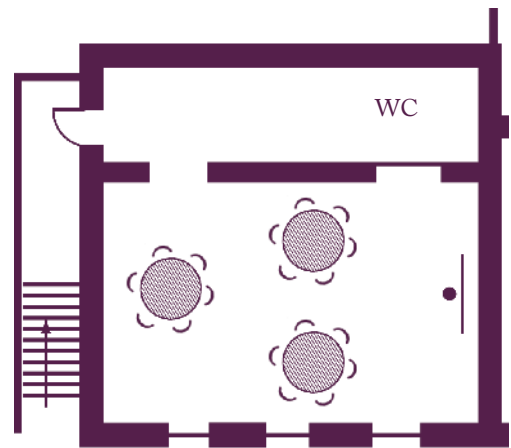

Salle École Charpentier
30 participants en "U"
(140 m², 10 m x 14 m)

Vos salles de réunion

La disposition en fonction de vos objectifs

Le compagnonnage
16 participants en "U"
(40 m², 5 m x 8 m)

Salle Style Moyenâgeux
12 participants en "U"
(30 m², 5 m x 6 m)

Salle Style Empire
12 participants en "U"
(30 m², 5 m x 6 m)

Salle Style Régence
12 participants en "U"
(24 m², 4 m x 6 m)

Vos salles de réunion

La disposition en fonction de vos objectifs

Salle École Majorelle
12 participants en "U"
(40 m², 5 m x 8 m)

Salle École Majorelle
16 participants en "flots"
(40 m², 5 m x 8 m)

Salle Style Baroque
12 participants en "U"
(35 m², 5 m x 6 m)

Salle Style Renaissance
18 participants en "U"
(55 m², 5,5 m x 10 m)

Salle Style Rococo
26 participants en "U"
(68 m², 5,5 m x 12 m)

Salle Style Médiéval
8 participants en "Conférence"
(19 m²)