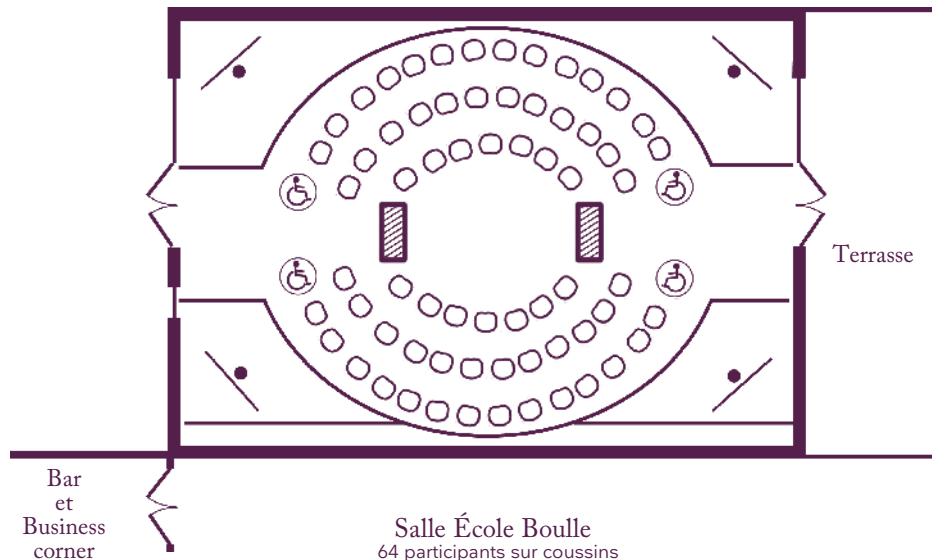

Vos salles de réunion

La disposition en fonction de vos objectifs

Salle École Boule
64 participants sur coussins
(150 m², 10 m x 15 m)

Salle École Charpentier
64 participants en "îlots"
(140 m², 10 m x 14 m)

Salle École Charpentier
30 participants en "U"
(140 m², 10 m x 14 m)

Vos salles de réunion

La disposition en fonction de vos objectifs

Le compagnonnage
16 participants en "U"
(40 m², 5 m x 8 m)

Salle Style Moyenâgeux
12 participants en "U"
(30 m², 5 m x 6 m)

Salle Style Empire
12 participants en "U"
(30 m², 5 m x 6 m)

Salle Style Régence
12 participants en "U"
(24 m², 4 m x 6 m)

Vos salles de réunion

La disposition en fonction de vos objectifs

Salle École Majorelle
12 participants en "U"
(40 m², 5 m x 8 m)

Salle École Majorelle
16 participants en "flots"
(40 m², 5 m x 8 m)

Salle Style Baroque
12 participants en "U"
(35 m², 5 m x 6 m)

Salle Style Renaissance
18 participants en "U"
(55 m², 5,5 m x 10 m)

Salle Style Rococo
26 participants en "U"
(68 m², 5,5 m x 12 m)