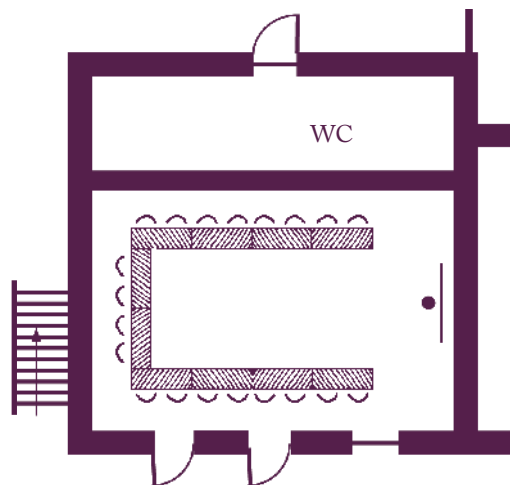

Vos salles de réunion

La disposition en fonction de vos objectifs

Salle École Boule
64 participants sur coussins
(150 m², 10 m x 15 m)

Salle École Charpentier
64 participants en "îlots"
(140 m², 10 m x 14 m)

Salle École Charpentier
30 participants en "U"
(140 m², 10 m x 14 m)

Vos salles de réunion

La disposition en fonction de vos objectifs

Le compagnonnage
16 participants en "U"
(40 m², 5 m x 8 m)

Salle Style Moyenâgeux
12 participants en "U"
(30 m², 5 m x 6 m)

Salle Style Empire
12 participants en "U"
(30 m², 5 m x 6 m)

Salle Style Régence
12 participants en "U"
(24 m², 4 m x 6 m)

Vos salles de réunion

La disposition en fonction de vos objectifs

Salle École Majorelle
12 participants en "U"
(40 m², 5 m x 8 m)

Salle École Majorelle
16 participants en "flots"
(40 m², 5 m x 8 m)

Salle Style Baroque
12 participants en "U"
(35 m², 5 m x 6 m)

Salle Style Renaissance
18 participants en "U"
(55 m², 5,5 m x 10 m)

Salle Style Rococo
26 participants en "U"
(68 m², 5,5 m x 12 m)