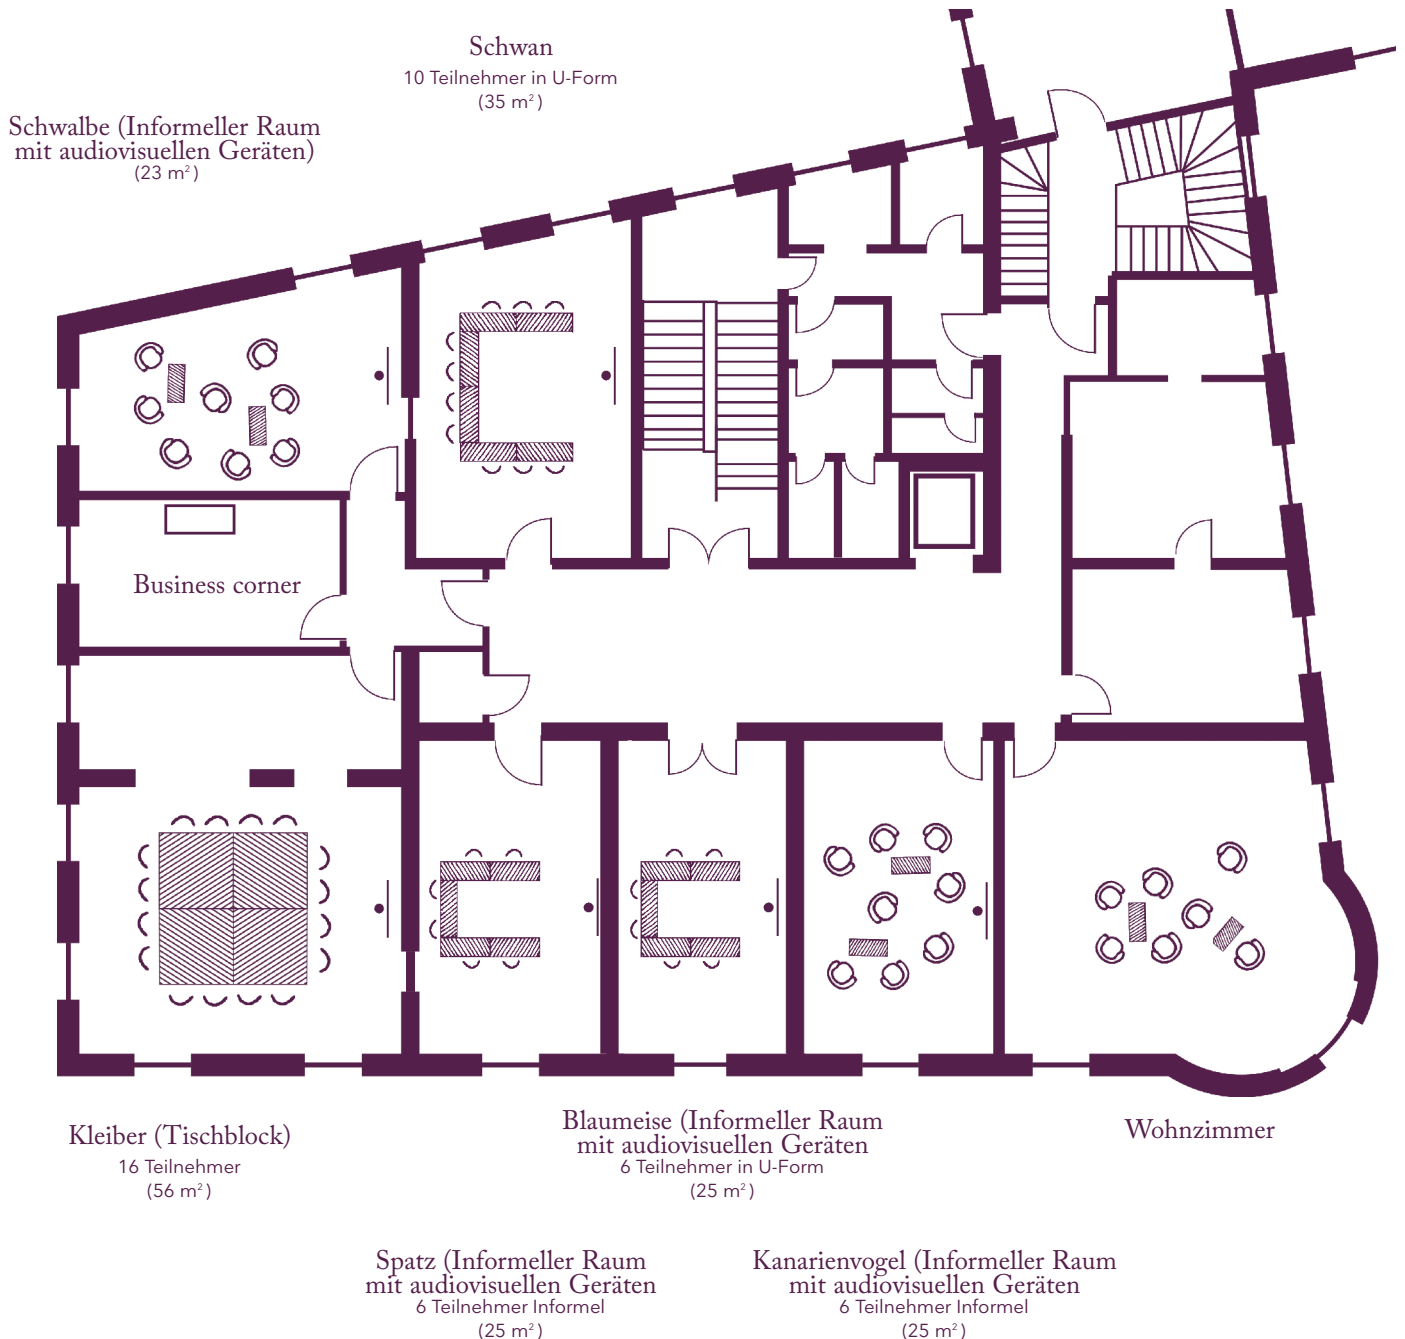

Ihre Seminarräume

Bestuhlungsvarianten je nach Zielsetzung Ihres Meetings

Schloss
2. Stock

Ihre Seminarräume

Bestuhlungsvarianten je nach Zielsetzung Ihres Meetings

Vorburg Erdgeschoss

Wellensittich

20 Teilnehmer in Stuhlreihen
(30 m²)

Emu

42 Teilnehmer in Inselform
(126 m²)

Die Seminarhäuser
Châteauform'

business corner

Burg Hemmersbach

Ihre Seminarräume

Bestuhlungsvarianten je nach Zielsetzung Ihres Meetings

Vorburg 1. Stock

Albatros
50 Teilnehmer in Stuhlreihen
(100 m²)

Ihre Seminarräume

Bestuhlungsvarianten je nach Zielsetzung Ihres Meetings

Vorburg
2. Stock

Pelikan

40 Teilnehmer in Parlamentarischer Bestuhlung
(95 m²)

Papagei

30 Teilnehmer in Stuhlreihen
(46 m²)

Ihre Seminarräume

Bestuhlungsvarianten je nach Zielsetzung Ihres Meetings

Reithalle Erdgeschoss

Auditorium Kasuar
95 Teilnehmer
in Parlamentarischer Bestuhlung
(200 m²)