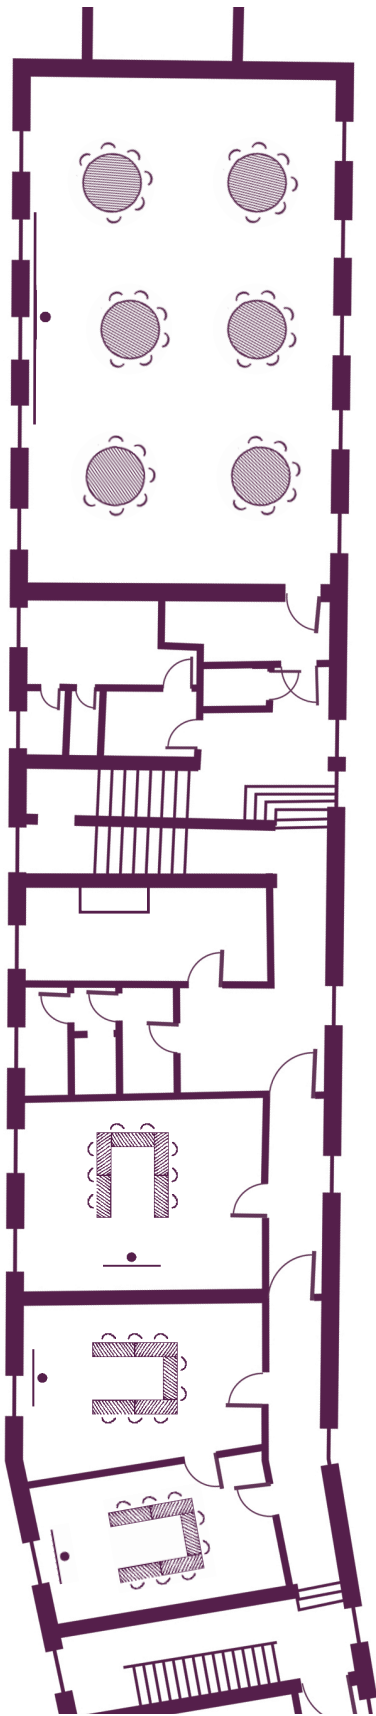

Ihre Seminarräume

Bestuhlungsvarianten je nach Zielsetzung Ihres Meetings

Schloss
2. Stock

Ihre Seminarräume

Bestuhlungsvarianten je nach Zielsetzung Ihres Meetings

Vorburg Erdgeschoss

Wellensittich

20 Teilnehmer in Stuhlreihen
(30 m²)

Amsel

6 Teilnehmer in U-Form
(22 m²)

Kolibri

6 Teilnehmer in U-Form
(20 m²)

Rotkehlchen

6 Teilnehmer in U-Form
(22 m²)

Storch (Tischblock)

14 Teilnehmer
(58 m²)

Emu

42 Teilnehmer in Inselform
(126 m²)

Die Seminarhäuser
Châteauform'

business corner

Burg Hemmersbach

Ihre Seminarräume

Bestuhlungsvarianten je nach Zielsetzung Ihres Meetings

Vorburg 1. Stock

Nandu
36 Teilnehmer in Inselform
(110 m²)

Business corner

Stockente
8 Teilnehmer in U-Form
(35 m²)

Eule
8 Teilnehmer in U-Form
(30 m²)

Buchfink
6 Teilnehmer in U-Form
(25 m²)

Adler
30 Teilnehmer
in Parlamentarischer Bestuhlung
(70 m²)