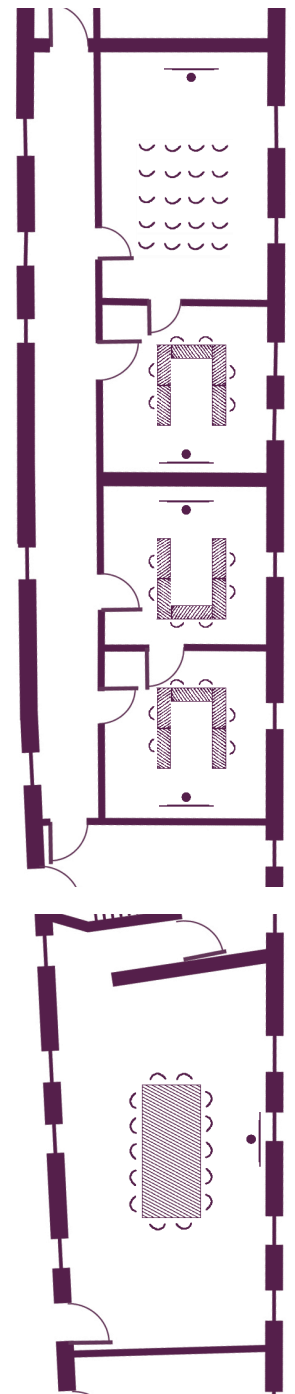

Ihre Seminarräume

Bestuhlungsvarianten je nach Zielsetzung Ihres Meetings

Schloss
2. Stock

Ihre Seminarräume

Bestuhlungsvarianten je nach Zielsetzung Ihres Meetings

Vorburg Erdgeschoss

Wellensittich

20 Teilnehmer in Stuhlreihen
(30 m²)

Amsel

6 Teilnehmer in U-Form
(22 m²)

Kolibri

6 Teilnehmer in U-Form
(20 m²)

Rotkehlchen

6 Teilnehmer in U-Form
(22 m²)

Storch (Tischblock)

14 Teilnehmer
(58 m²)

Emu

42 Teilnehmer in Inselform
(126 m²)

Die Seminarhäuser
Châteauform'

business corner

Burg Hemmersbach

Ihre Seminarräume

Bestuhlungsvarianten je nach Zielsetzung Ihres Meetings

Vorburg 1. Stock

Nandu
36 Teilnehmer in Inselform
(110 m²)

Business corner

Stockente
8 Teilnehmer in U-Form
(35 m²)

Eule
8 Teilnehmer in U-Form
(30 m²)

Buchfink
6 Teilnehmer in U-Form
(25 m²)

Adler
30 Teilnehmer
in Parlamentarischer Bestuhlung
(70 m²)