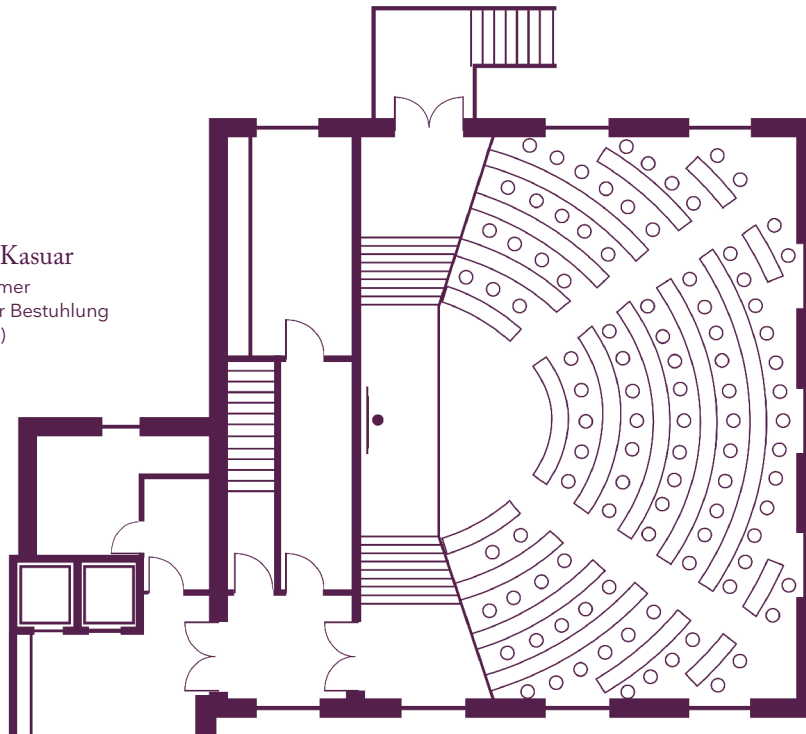

Ihre Seminarräume

Bestuhlungsvarianten je nach Zielsetzung Ihres Meetings

Schloss
2. Stock

Ihre Seminarräume

Bestuhlungsvarianten je nach Zielsetzung Ihres Meetings

Vorburg Erdgeschoss

Wellensittich

20 Teilnehmer in Stuhlreihen
(30 m²)

Albatros
50 Teilnehmer in Stuhlreihen
(100 m²)

Ihre Seminarräume

Bestuhlungsvarianten je nach Zielsetzung Ihres Meetings

Vorburg
2. Stock

Pelikan

40 Teilnehmer in Parlamentarischer Bestuhlung
(95 m²)

Papagei

30 Teilnehmer in Stuhlreihen
(46 m²)

Ihre Seminarräume

Bestuhlungsvarianten je nach Zielsetzung Ihres Meetings

Reithalle Erdgeschoss

Auditorium Kasuar
95 Teilnehmer
in Parlamentarischer Bestuhlung
(200 m²)

Reithalle 1. Stock

Strauß
150 Teilnehmer in Stuhlreihen
(250 m²)