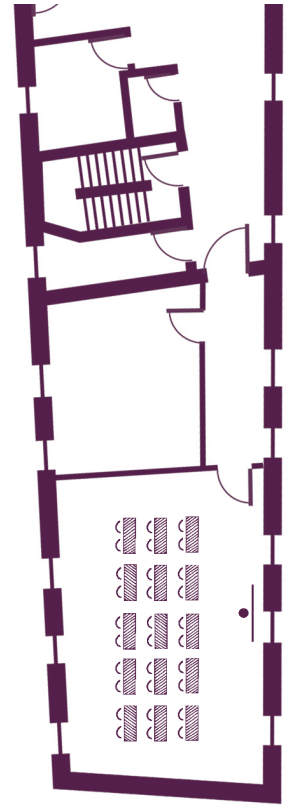

Ihre Seminarräume

Bestuhlungsvarianten je nach Zielsetzung Ihres Meetings

Schloss
2. Stock

Ihre Seminarräume

Bestuhlungsvarianten je nach Zielsetzung Ihres Meetings

Vorburg Erdgeschoss

Wellensittich

20 Teilnehmer in Stuhlreihen
(30 m²)

Amsel

6 Teilnehmer in U-Form
(22 m²)

Kolibri

6 Teilnehmer in U-Form
(20 m²)

Rotkehlchen

6 Teilnehmer in U-Form
(22 m²)

Storch (Tischblock)

14 Teilnehmer
(58 m²)

Emu

42 Teilnehmer in Inselform
(126 m²)

Die Seminarhäuser
Châteauform'

business corner

Burg Hemmersbach

Ihre Seminarräume

Bestuhlungsvarianten je nach Zielsetzung Ihres Meetings

Vorburg 1. Stock

Nandu
36 Teilnehmer in Inselform
(110 m²)

Business corner

Stockente
8 Teilnehmer in U-Form
(35 m²)

Eule
8 Teilnehmer in U-Form
(30 m²)

Buchfink
6 Teilnehmer in U-Form
(25 m²)

Adler
30 Teilnehmer
in Parlamentarischer Bestuhlung
(70 m²)