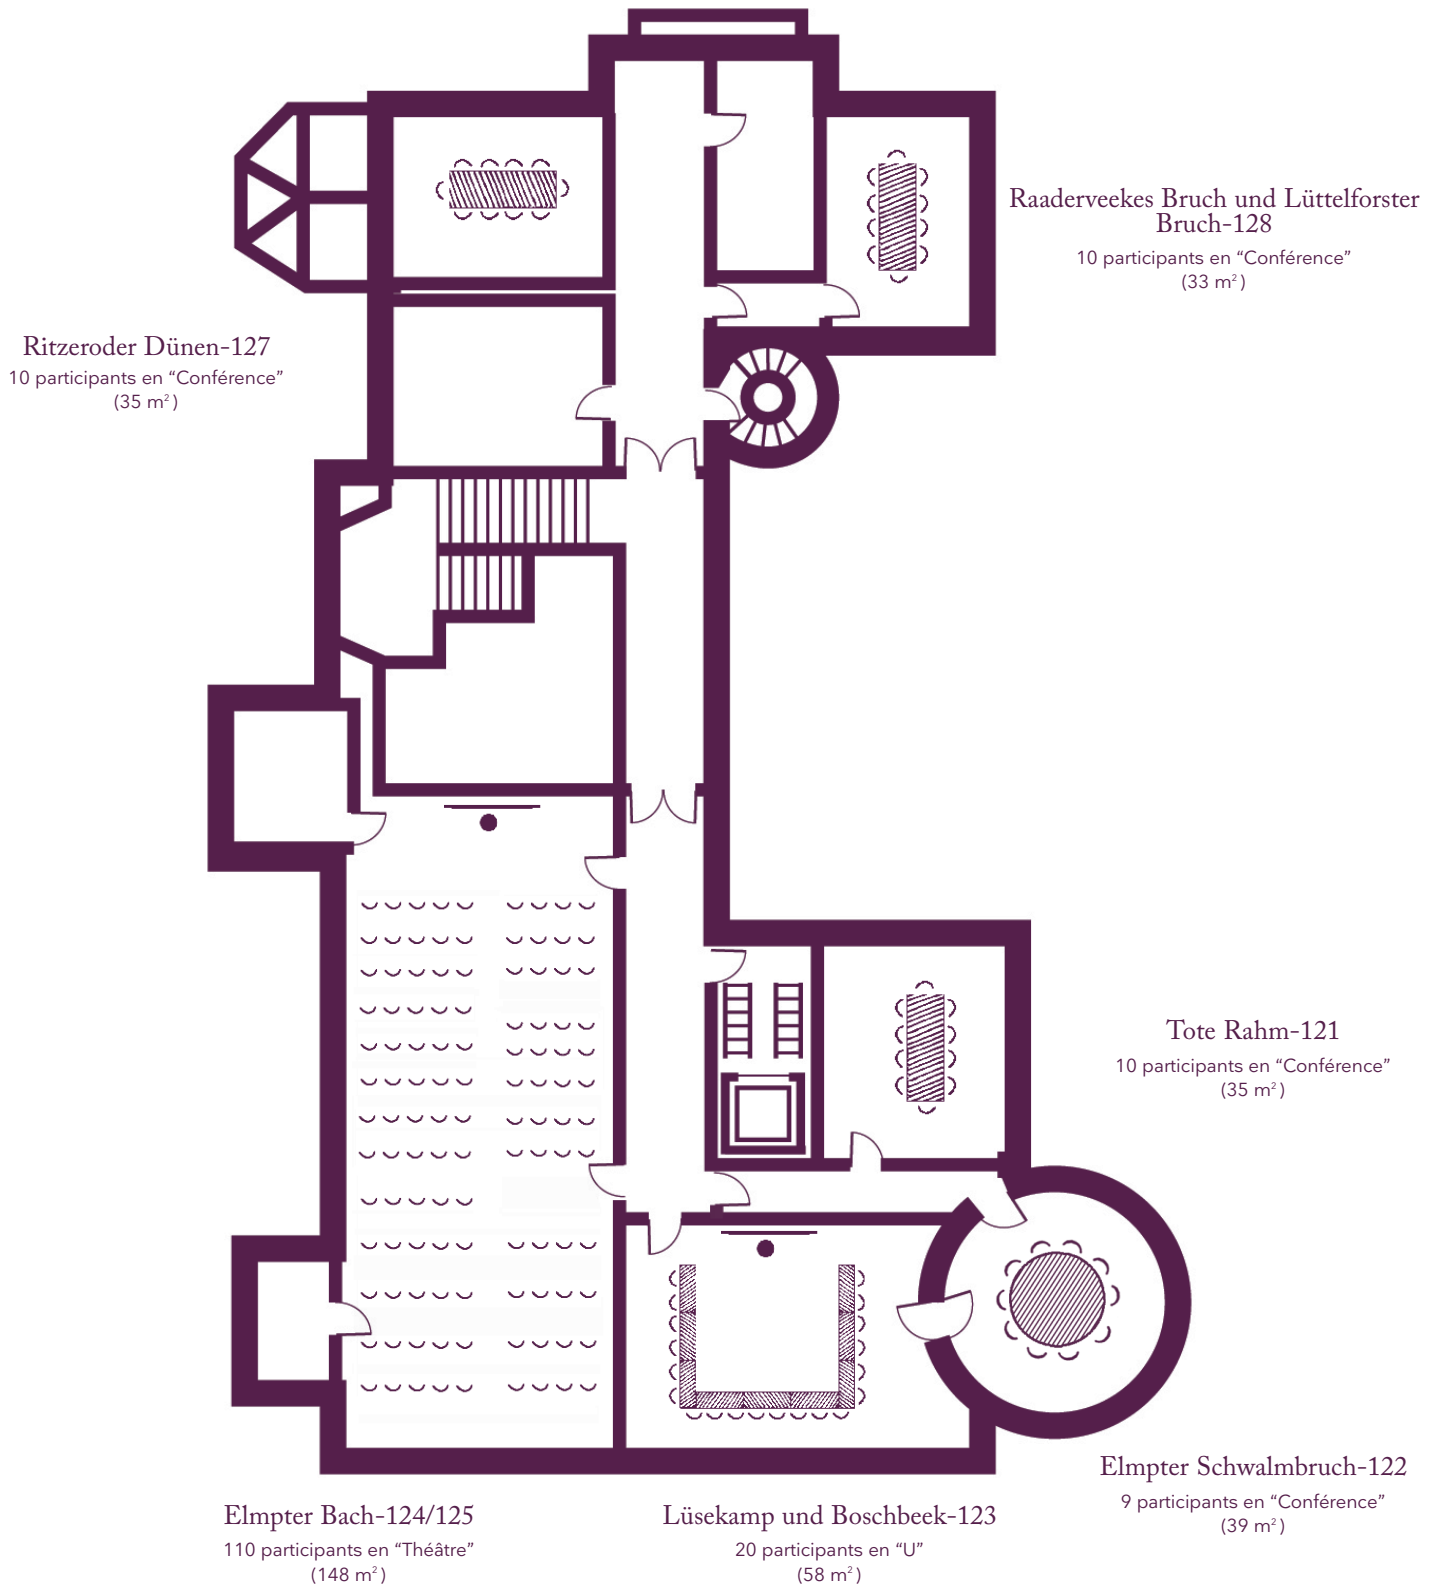

Vos salles de réunion

La disposition en fonction de vos objectifs

Vos salles de réunion

La disposition en fonction de vos objectifs

Vos salles de réunion

La disposition en fonction de vos objectifs

Bosheimer Nette und Brüggenerhuetten-221

70 participants en "Classe"
(154 m²)

Vos salles de réunion

La disposition en fonction de vos objectifs

Vos salles de réunion

La disposition en fonction de vos objectifs