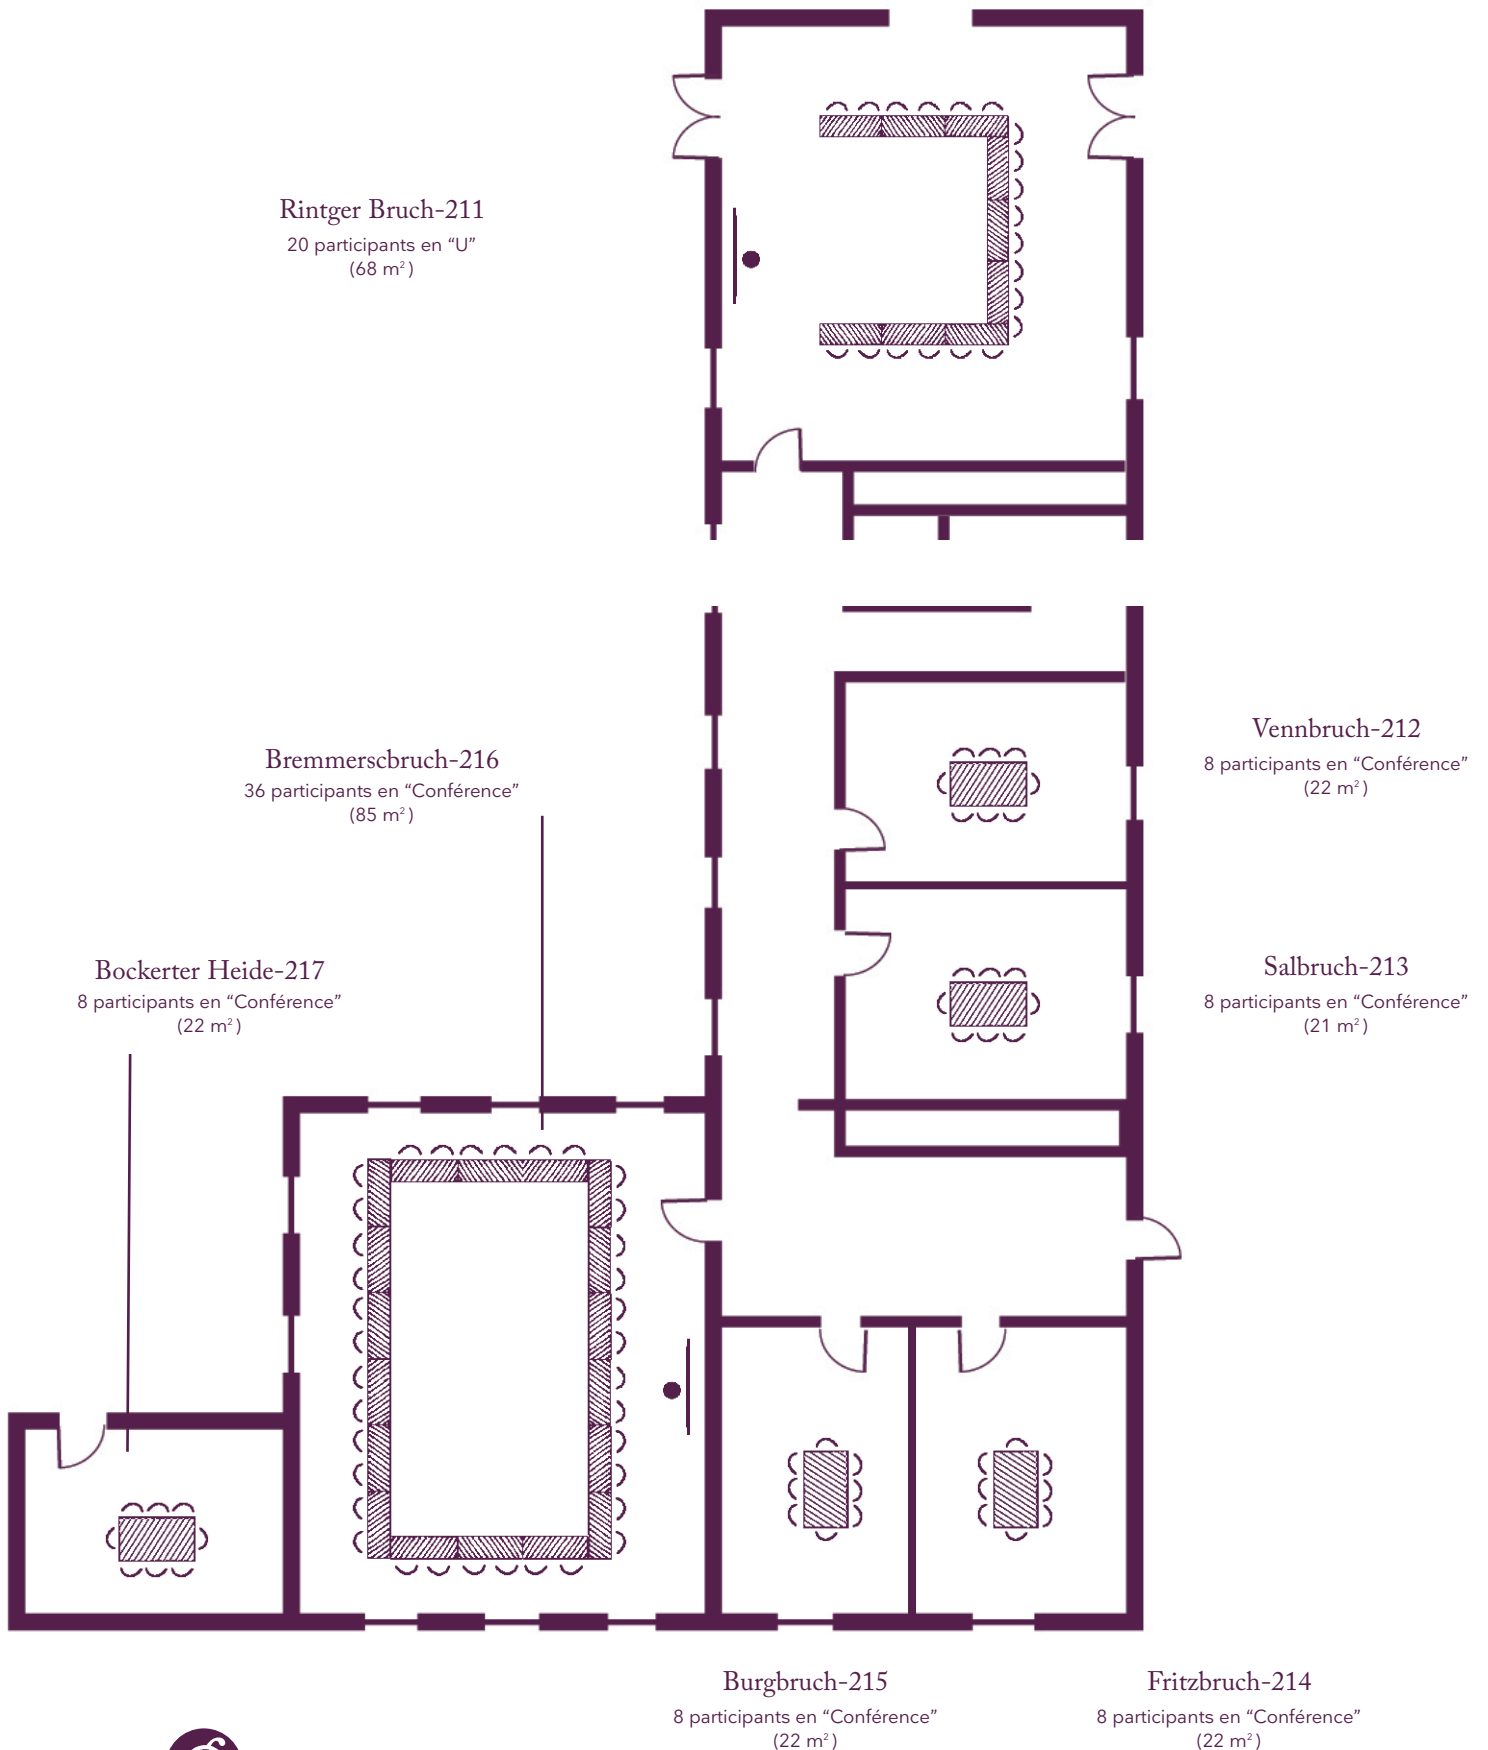

Vos salles de réunion

La disposition en fonction de vos objectifs

Vos salles de réunion

La disposition en fonction de vos objectifs

Vos salles de réunion

La disposition en fonction de vos objectifs

Bosheimer Nette und Brüggenerhuetten-221

70 participants en "Classe"
(154 m²)

Vos salles de réunion

La disposition en fonction de vos objectifs

Vos salles de réunion

La disposition en fonction de vos objectifs