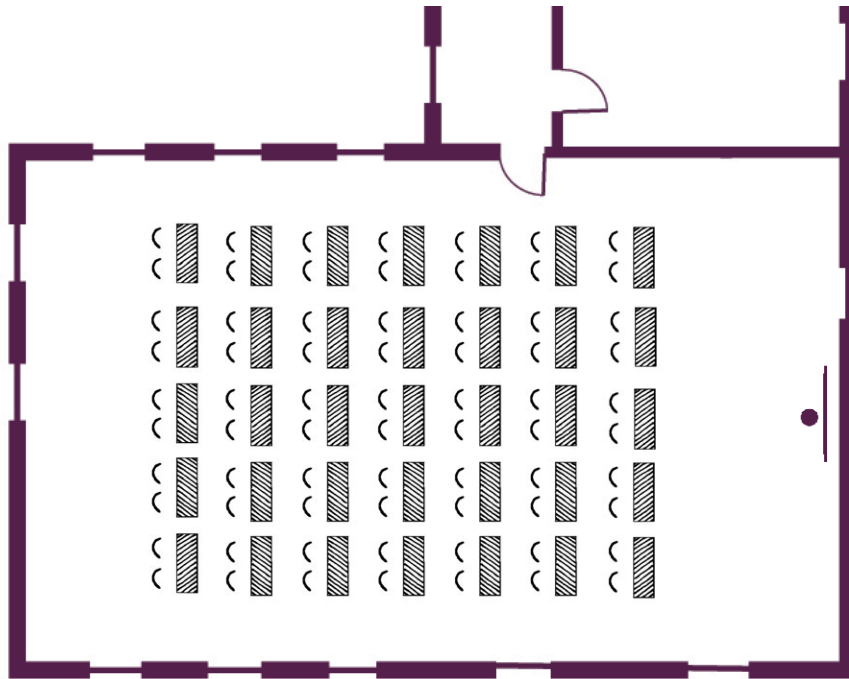

Vos salles de réunion

La disposition en fonction de vos objectifs

Vos salles de réunion

La disposition en fonction de vos objectifs

Vos salles de réunion

La disposition en fonction de vos objectifs

Bosheimer Nette und Brüggenerhuetten-221

70 participants en "Classe"
(154 m²)

Vos salles de réunion

La disposition en fonction de vos objectifs

Vos salles de réunion

La disposition en fonction de vos objectifs