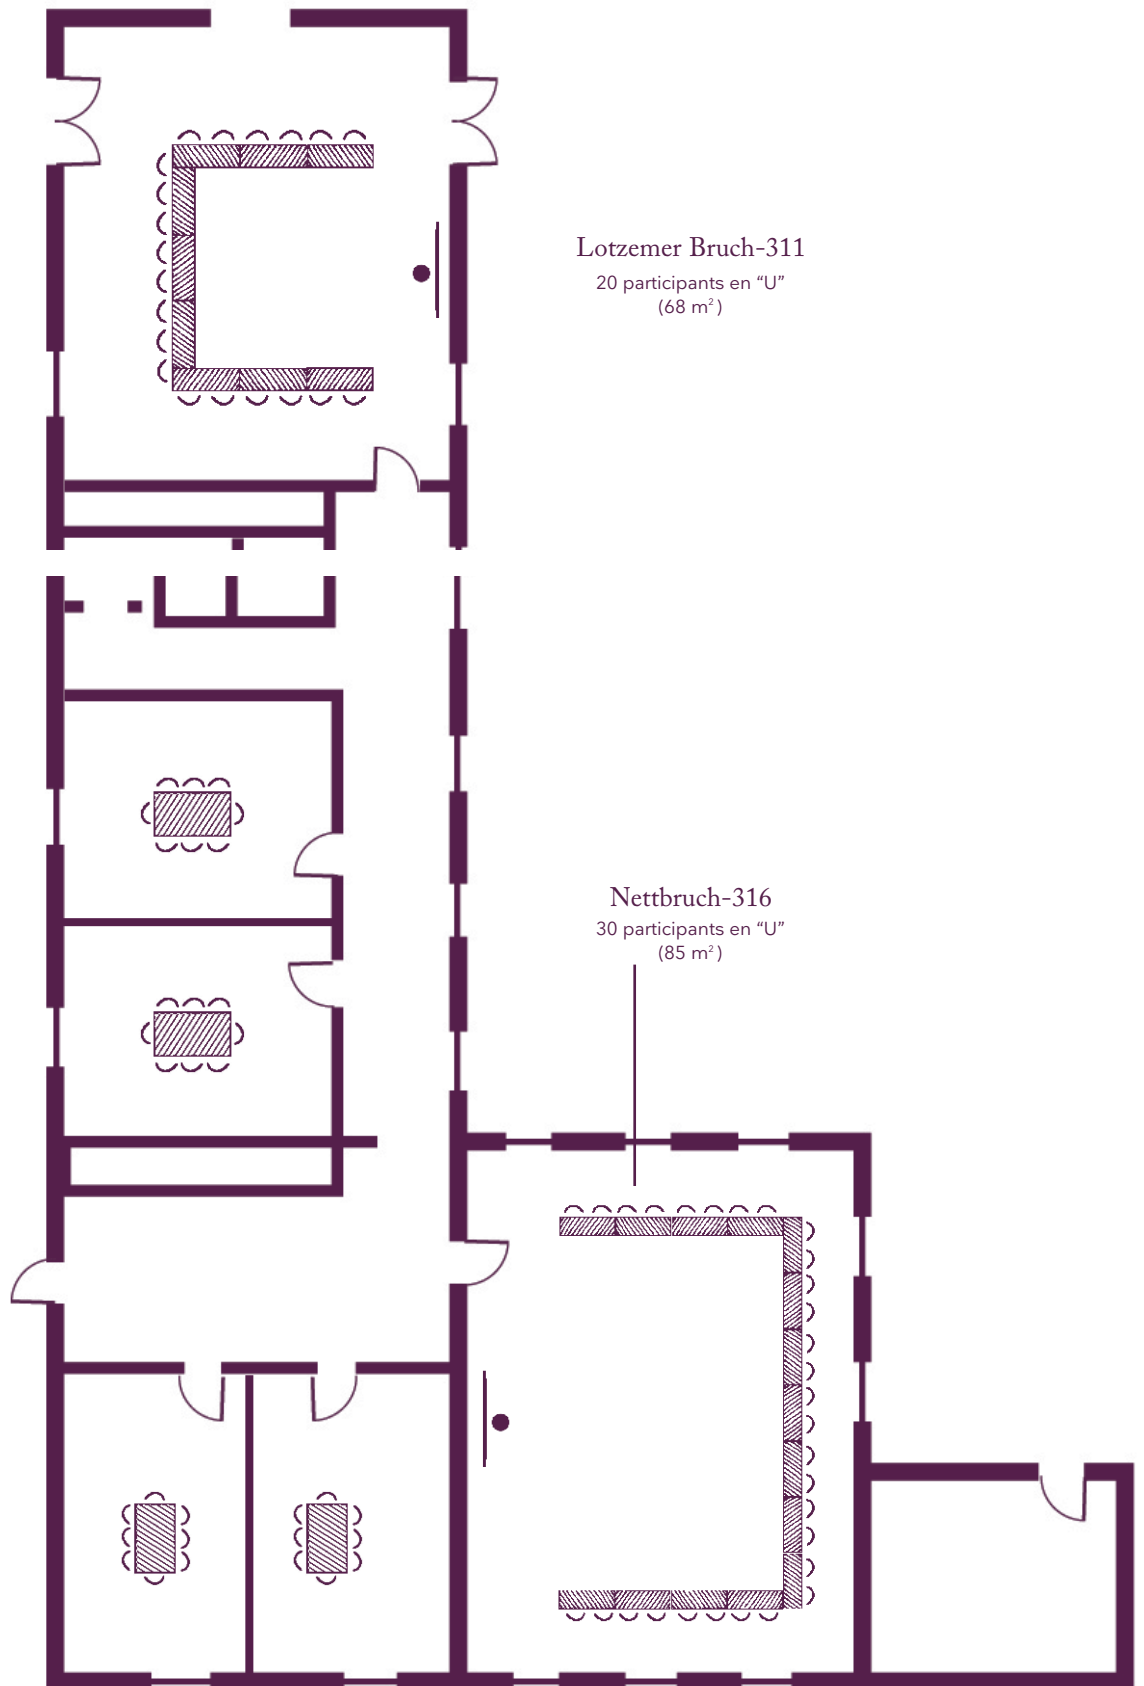

Vos salles de réunion

La disposition en fonction de vos objectifs

Vos salles de réunion

La disposition en fonction de vos objectifs

Vos salles de réunion

La disposition en fonction de vos objectifs

Bosheimer Nette und Brüggenerhuetten-221

70 participants en "Classe"
(154 m²)

Vos salles de réunion

La disposition en fonction de vos objectifs

Vos salles de réunion

La disposition en fonction de vos objectifs