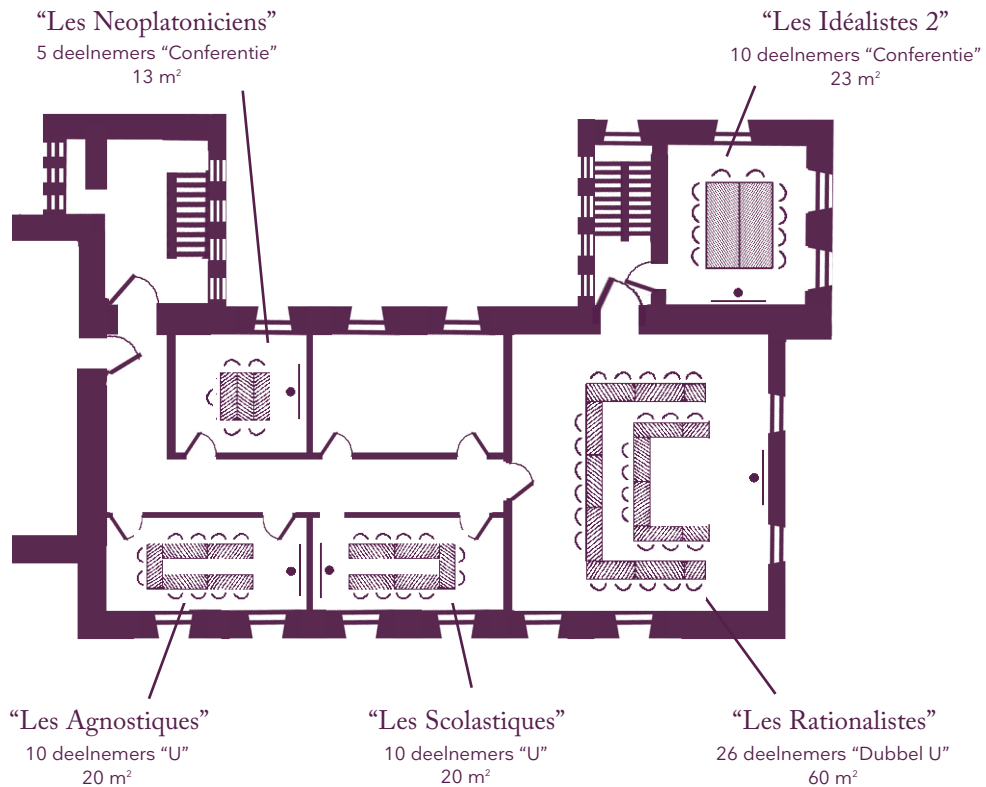

Chapelle 1^{ste} verdieping

“Les Idéalistes 1”
10 deelnemers “Conferentie”
23 m²

“Les Idéalistes 2”
10 deelnemers “Conferentie”
23 m²

Chapelle gelijkvloers

“L'Agora”
120 deelnemers “Theater”
159 m²

Le Couvent

Uw vergaderzalen

Chapelle 2^{de} verdieping

Le Couvent

Uw vergaderzalen

Quartier Latin 1^{ste} verdieping

Le Couvent

Uw vergaderzalen

Quartier Latin 2^{de} verdieping