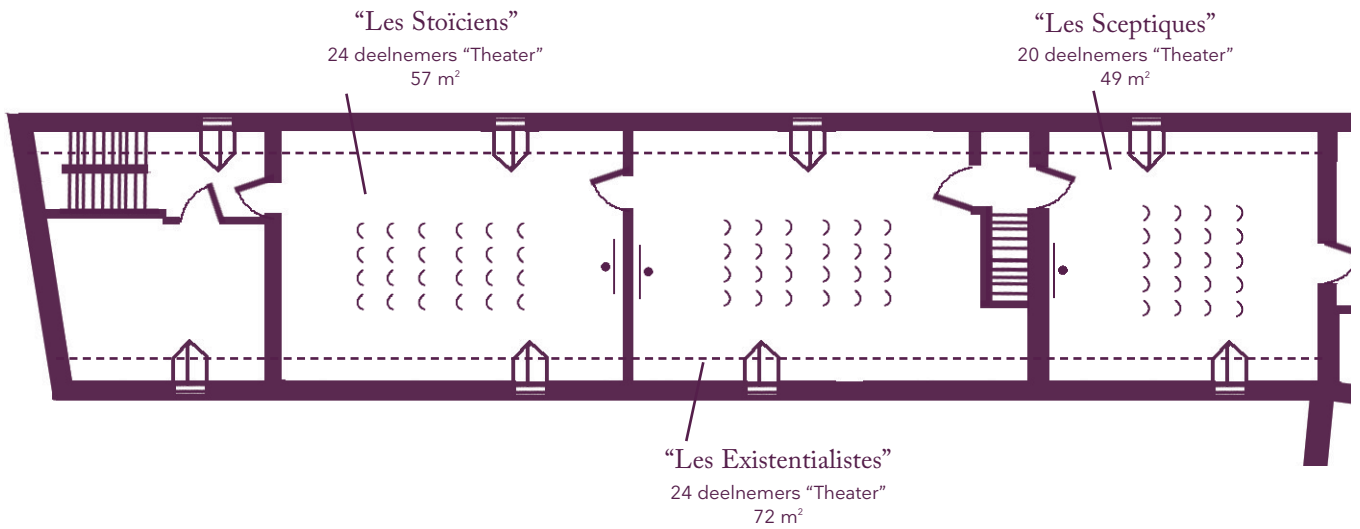

Chapelle 1^{ste} verdieping

“Les Idéalistes 1”
10 deelnemers “Conferentie”
23 m²

“Les Idéalistes 2”
10 deelnemers “Conferentie”
23 m²

Chapelle gelijkvloers

“L'Agora”
120 deelnemers “Theater”
159 m²

Le Couvent

Uw vergaderzalen

Chapelle 2^{de} verdieping

Le Couvent

Uw vergaderzalen

Quartier Latin 1^{ste} verdieping

Le Couvent

Uw vergaderzalen

Quartier Latin 2^{de} verdieping

Le Couvent

Uw vergaderzalen

Ecole gelijkvloers

“Les Sophistes”
16 deelnemers “U”
46 m²

“Les Cyniques”
38 deelnemers “Dubbel U”
94 m²

“Les Sophistes”
14 deelnemers “Conferentie”
46 m²

“Les Cyniques”
60 deelnemers “Theater”
94 m²

“Les Sophistes”
20 deelnemers “Dubbel U”
46 m²

“Les Cyniques”
40 deelnemers “Klas”
94 m²

“Les Sophistes”
20 deelnemers “Eiland”
46 m²