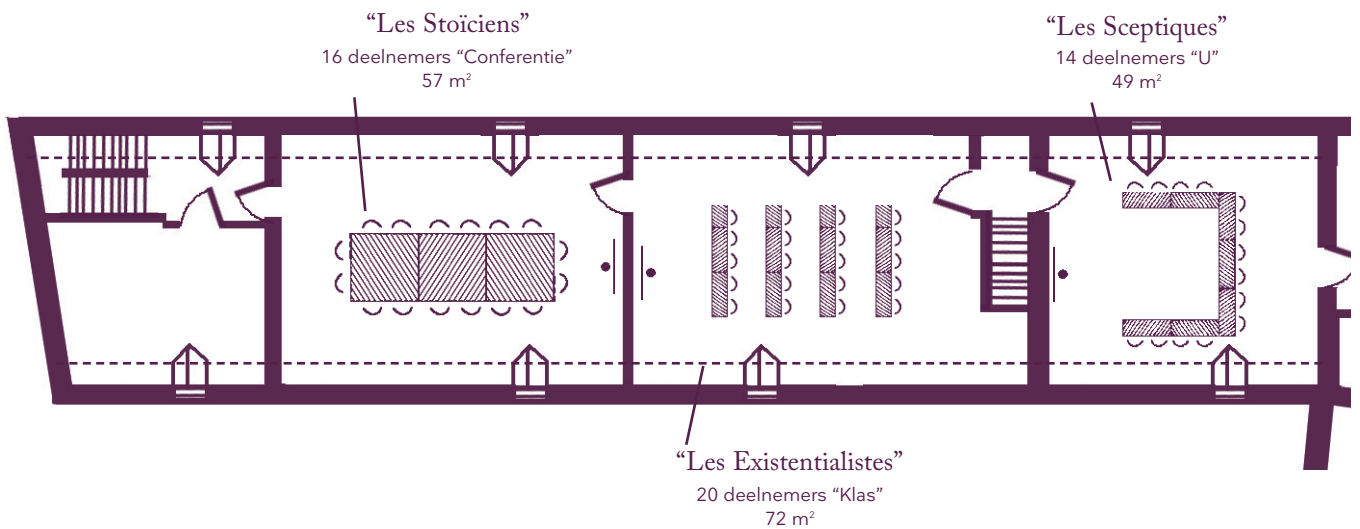

Chapelle 1^{ste} verdieping

“Les Idéalistes 1”
10 deelnemers “Conferentie”
23 m²

“Les Idéalistes 2”
10 deelnemers “Conferentie”
23 m²

Chapelle gelijkvloers

“L'Agora”
120 deelnemers “Theater”
159 m²

Le Couvent

Uw vergaderzalen

Chapelle 2^{de} verdieping

Le Couvent

Uw vergaderzalen

Quartier Latin 1^{ste} verdieping

Le Couvent

Uw vergaderzalen

Quartier Latin 2^{de} verdieping

Le Couvent

Uw vergaderzalen

Ecole gelijkvloers

“Les Sophistes”
16 deelnemers “U”
46 m²

“Les Cyniques”
38 deelnemers “Dubbel U”
94 m²

“Les Sophistes”
14 deelnemers “Conferentie”
46 m²

“Les Cyniques”
60 deelnemers “Theater”
94 m²

“Les Sophistes”
20 deelnemers “Dubbel U”
46 m²

“Les Cyniques”
40 deelnemers “Klas”
94 m²

“Les Sophistes”
20 deelnemers “Eiland”
46 m²