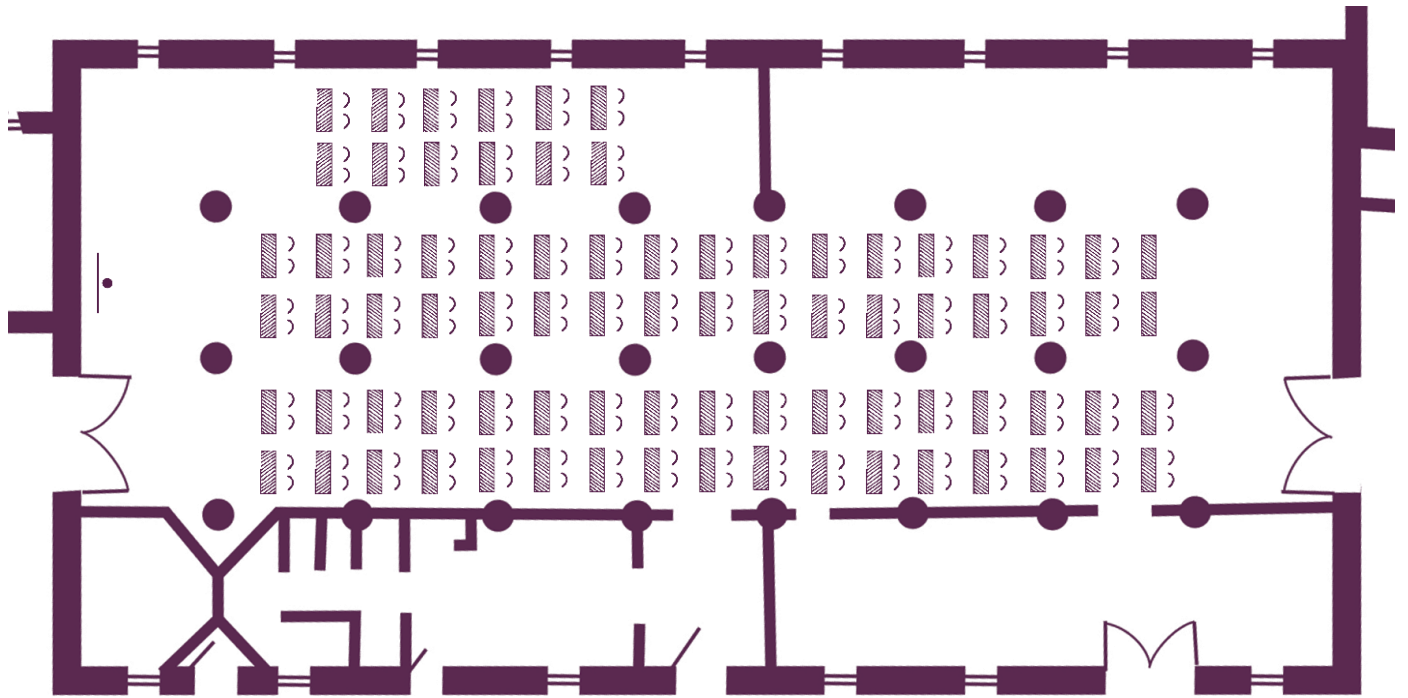

La Ferme

Uw vergaderzalen

La Grange Dîmière

“La Grange Dimière”

350 deelnemers “Klas”

760 m²

De seminarhuizen
Châteauform'

La Grande Abbaye de la Ramée