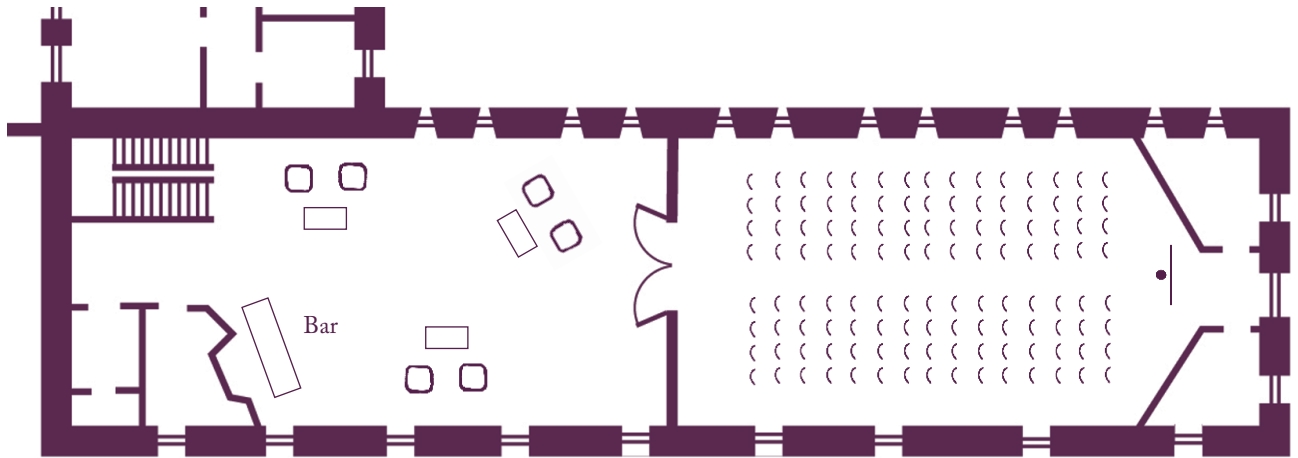

“Grenier de l’Etable 1”

14 deelnemers “Conferentie”
54 m²

“Grenier de l’Etable 2”

12 deelnemers “Conferentie”
54 m²

La Ferme

Uw vergaderzalen

Les Écuries

“Les Salons de La Charpenterie”