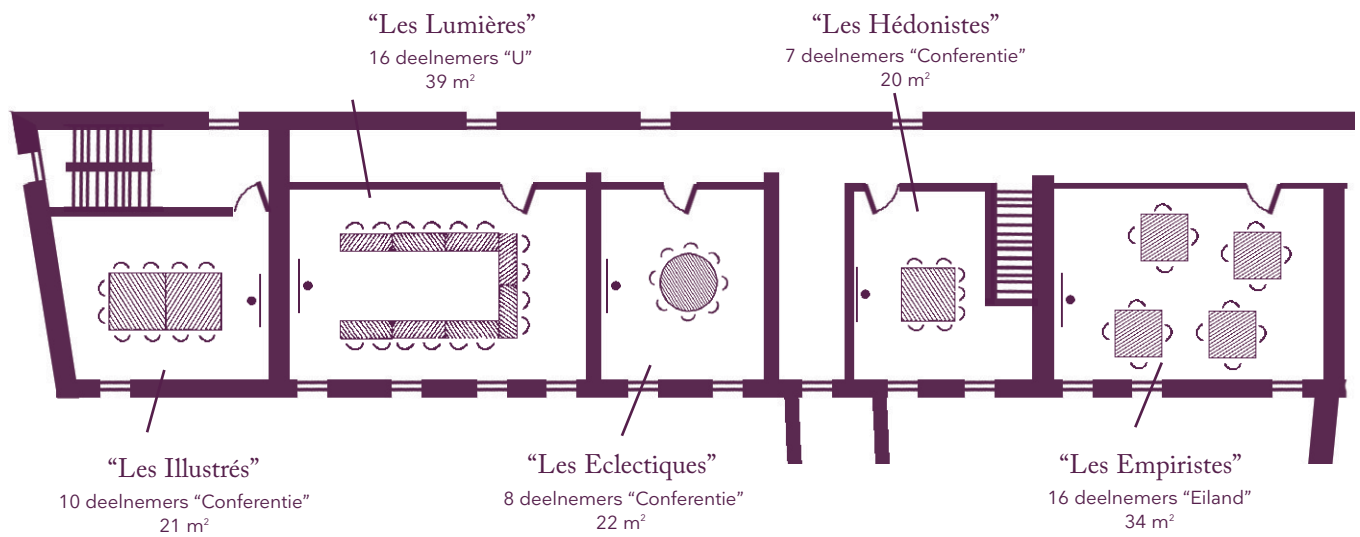

Chapelle 1^{ste} verdieping

“Les Idéalistes 1”
10 deelnemers “Conferentie”
23 m²

“Les Idéalistes 2”
10 deelnemers “Conferentie”
23 m²

Chapelle gelijkvloers

“L'Agora”
120 deelnemers “Theater”
159 m²

Le Couvent

Uw vergaderzalen

Chapelle 2^{de} verdieping

Le Couvent

Uw vergaderzalen

Quartier Latin 1^{ste} verdieping

Le Couvent

Uw vergaderzalen

Quartier Latin 2^{de} verdieping

Le Couvent

Uw vergaderzalen

Ecole gelijkvloers

“Les Sophistes”
16 deelnemers “U”
46 m²

“Les Cyniques”
38 deelnemers “Dubbel U”
94 m²

“Les Sophistes”
14 deelnemers “Conferentie”
46 m²

“Les Cyniques”
60 deelnemers “Theater”
94 m²