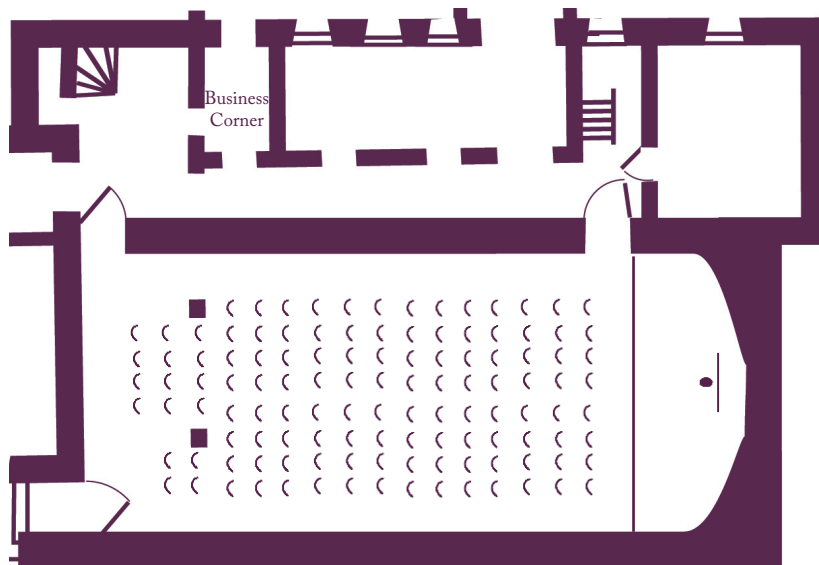

Chapelle 1^{ste} verdieping

“Les Idéalistes 1”
10 deelnemers “Conferentie”
23 m²

“Les Idéalistes 2”
10 deelnemers “Conferentie”
23 m²

Chapelle gelijkvloers

“L'Agora”
120 deelnemers “Theater”
159 m²

Le Couvent