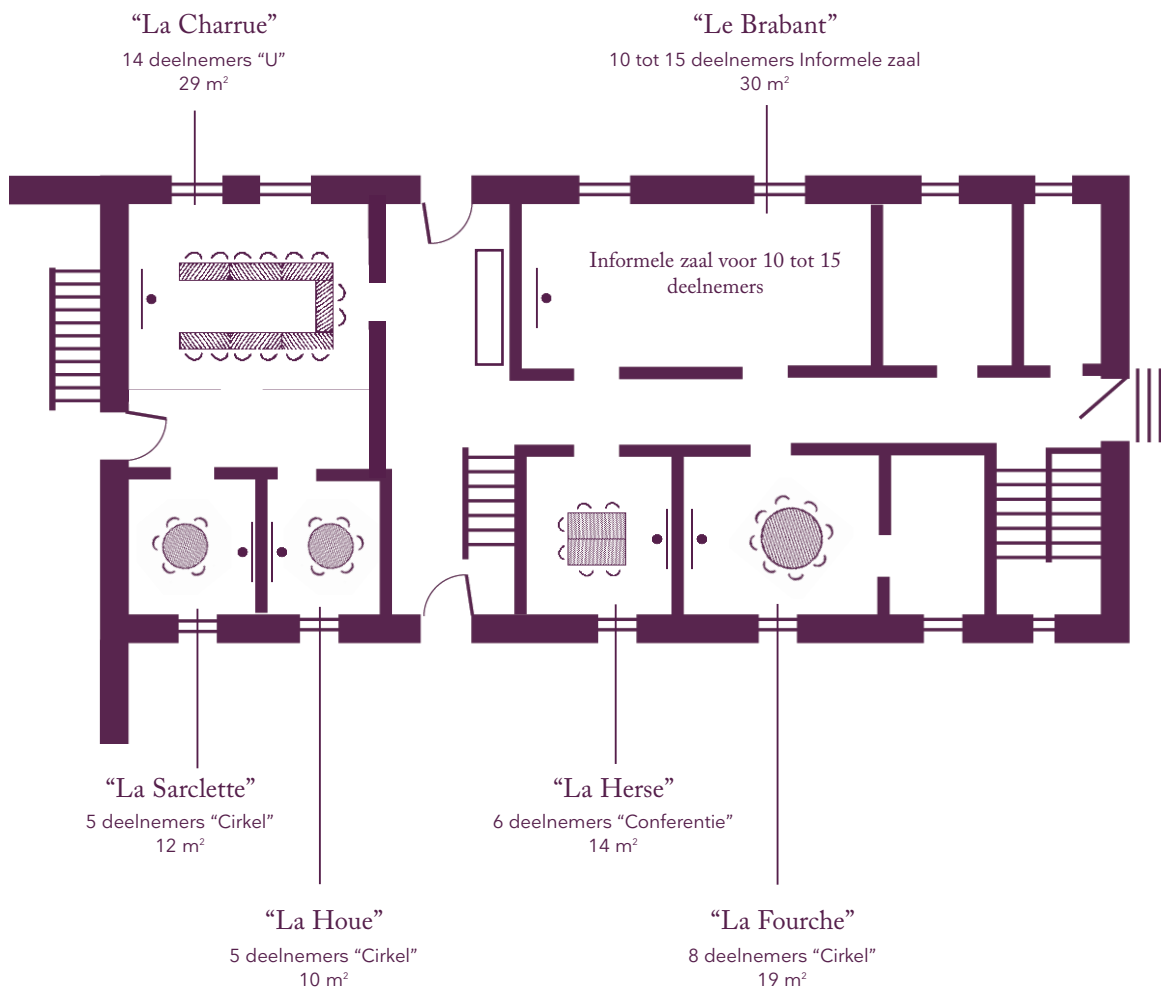

La Ferme

Uw vergaderzalen

Marlborough

“Marlborough”

60 deelnemers Informele zaal
120 m²

Le Bouloy

Le Couvent

Uw vergaderzalen

Chapelle 1^{ste} verdieping

“Les Idéalistes 1”
10 deelnemers “Conferentie”
23 m²

“Les Idéalistes 2”
10 deelnemers “Conferentie”
23 m²

Chapelle gelijkvloers

“L'Agora”
120 deelnemers “Theater”
159 m²

Le Couvent