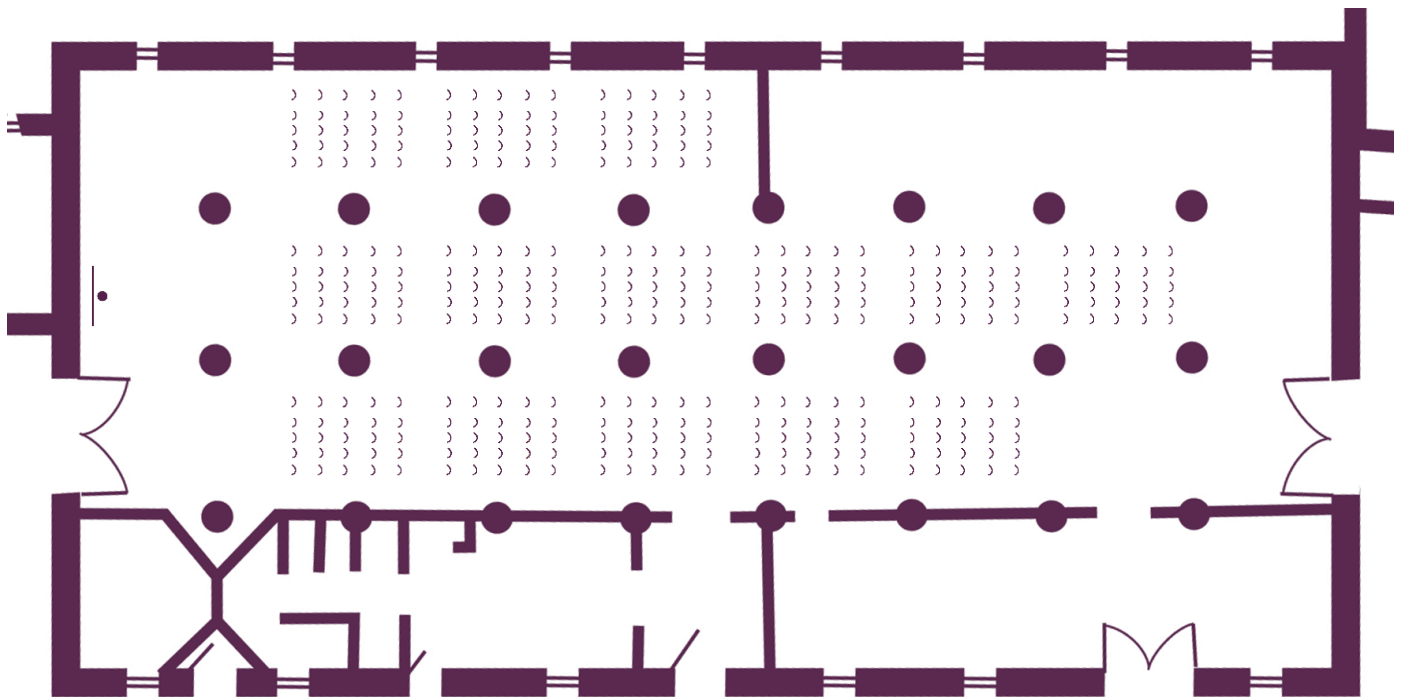

64 deelnemers "Eiland"
150 m²

"Le Theater"

30 deelnemers "U"
150 m²

La Ferme

Uw vergaderzalen

La Grange Dîmière

“La Grange Dimière”
300 deelnemers “Eiland”
760 m²

“La Grange Dimière”
350 deelnemers “Theater”
760 m²