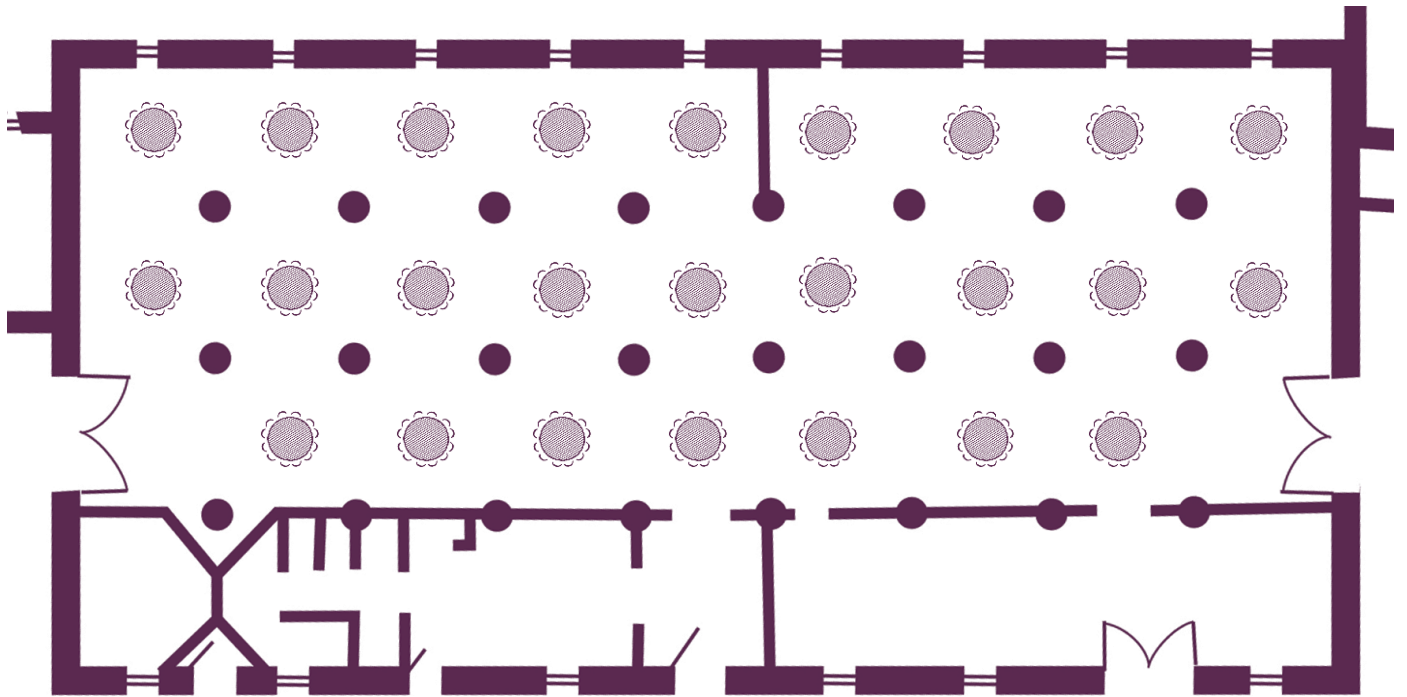

64 deelnemers "Eiland"
150 m²

"Le Theater"

30 deelnemers "U"
150 m²

La Ferme

Uw vergaderzalen

La Grange Dîmière

“La Grange Dimière”
300 deelnemers “Eiland”
760 m²

“La Grange Dimière”
350 deelnemers “Theater”
760 m²