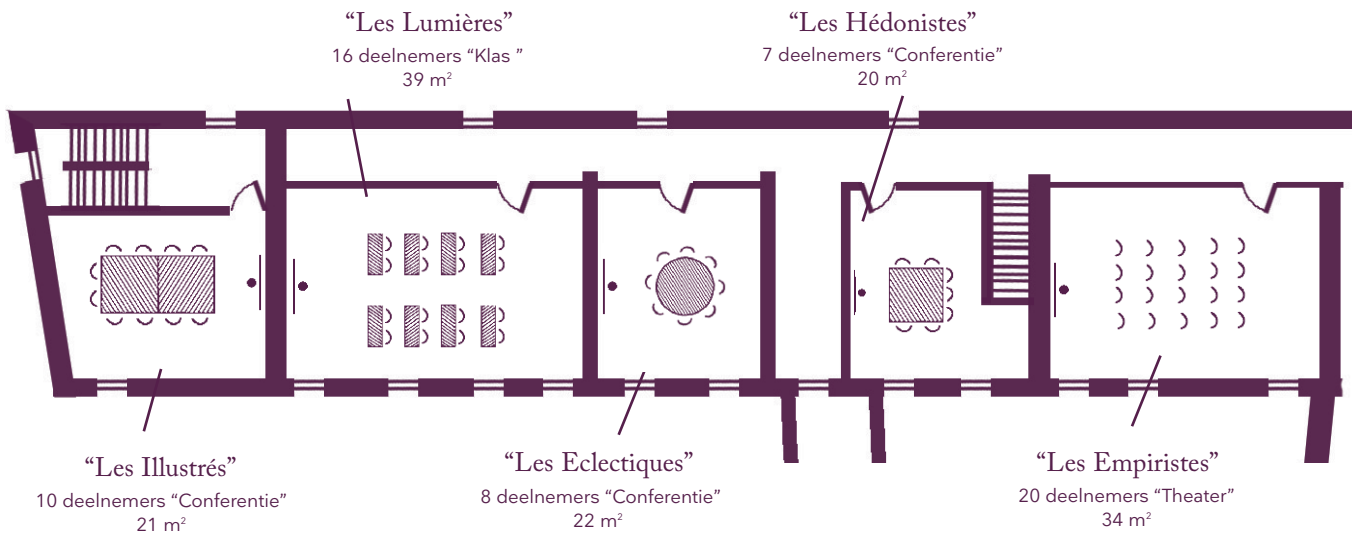

Chapelle 1^{ste} verdieping

“Les Idéalistes 1”
10 deelnemers “Conferentie”
23 m²

“Les Idéalistes 2”
10 deelnemers “Conferentie”
23 m²

Chapelle gelijkvloers

“L'Agora”
120 deelnemers “Theater”
159 m²

Le Couvent

Uw vergaderzalen

Chapelle 2^{de} verdieping

Le Couvent

Uw vergaderzalen

Quartier Latin 1^{ste} verdieping

Le Couvent

Uw vergaderzalen

Quartier Latin 2^{de} verdieping

Le Couvent

Uw vergaderzalen

Ecole gelijkvloers

“Les Sophistes”
16 deelnemers “U”
46 m²

“Les Cyniques”
38 deelnemers “Dubbel U”
94 m²

“Les Sophistes”
14 deelnemers “Conferentie”
46 m²

“Les Cyniques”
60 deelnemers “Theater”
94 m²

“Les Sophistes”
20 deelnemers “Dubbel U”
46 m²

“Les Cyniques”
40 deelnemers “Klas”
94 m²

“Les Sophistes”
20 deelnemers “Eiland”
46 m²