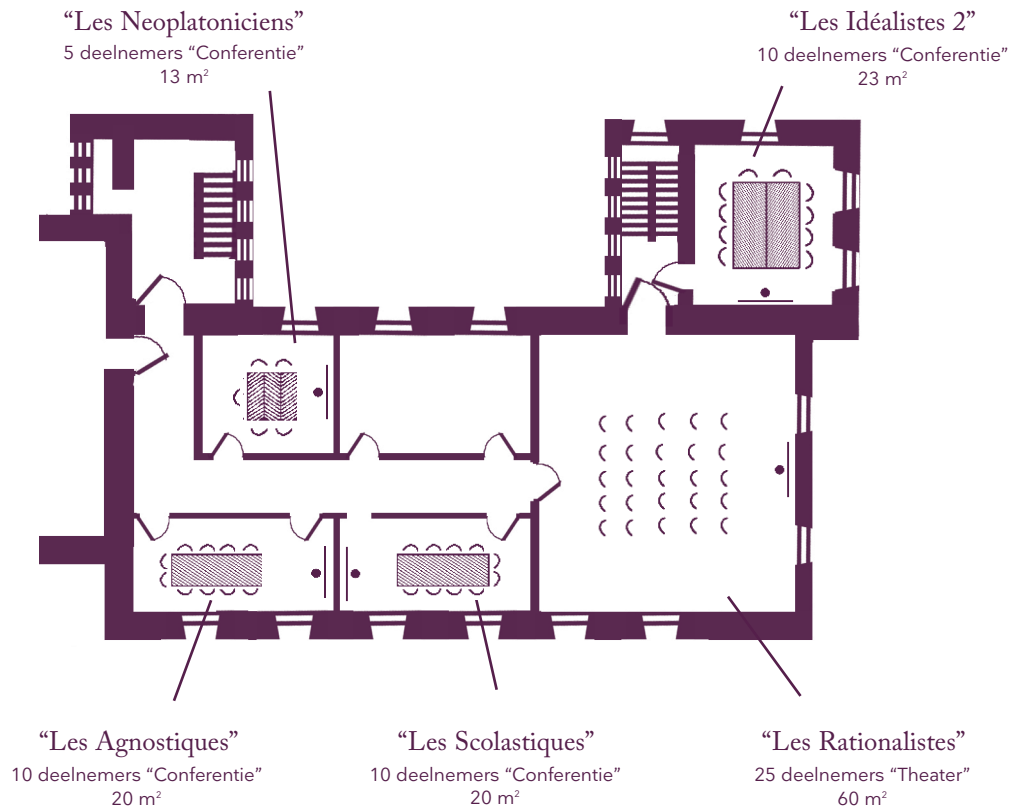

Chapelle 1^{ste} verdieping

“Les Idéalistes 1”
10 deelnemers “Conferentie”
23 m²

“Les Idéalistes 2”
10 deelnemers “Conferentie”
23 m²

Chapelle gelijkvloers

“L'Agora”
120 deelnemers “Theater”
159 m²

Le Couvent

Uw vergaderzalen

Chapelle 2^{de} verdieping

Le Couvent

Uw vergaderzalen

Quartier Latin 1^{ste} verdieping

Le Couvent

Uw vergaderzalen

Quartier Latin 2^{de} verdieping