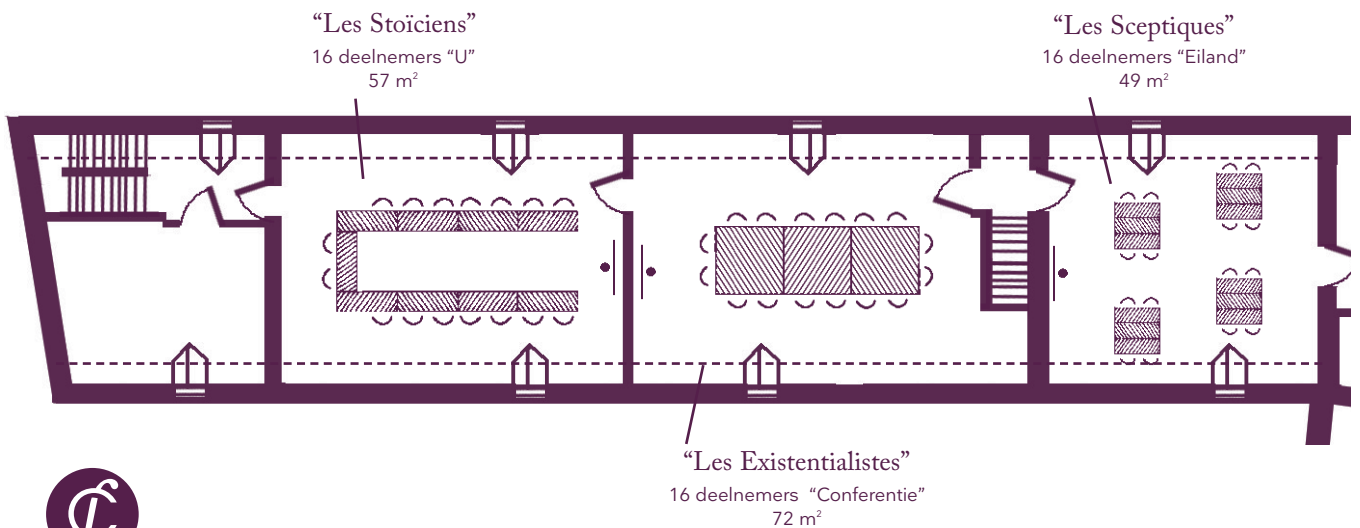

Chapelle 1^{ste} verdieping

“Les Idéalistes 1”
10 deelnemers “Conferentie”
23 m²

“Les Idéalistes 2”
10 deelnemers “Conferentie”
23 m²

Chapelle gelijkvloers

“L'Agora”
120 deelnemers “Theater”
159 m²

Le Couvent

Uw vergaderzalen

Chapelle 2^{de} verdieping

Le Couvent

Uw vergaderzalen

Quartier Latin 1^{ste} verdieping

Le Couvent

Uw vergaderzalen

Quartier Latin 2^{de} verdieping

Le Couvent

Uw vergaderzalen

Ecole gelijkvloers

“Les Sophistes”
16 deelnemers “U”
46 m²

“Les Cyniques”
38 deelnemers “Dubbel U”
94 m²

“Les Sophistes”
14 deelnemers “Conferentie”
46 m²

“Les Cyniques”
60 deelnemers “Theater”
94 m²

“Les Sophistes”
20 deelnemers “Dubbel U”
46 m²

“Les Cyniques”
40 deelnemers “Klas”
94 m²

“Les Sophistes”
20 deelnemers “Eiland”
46 m²