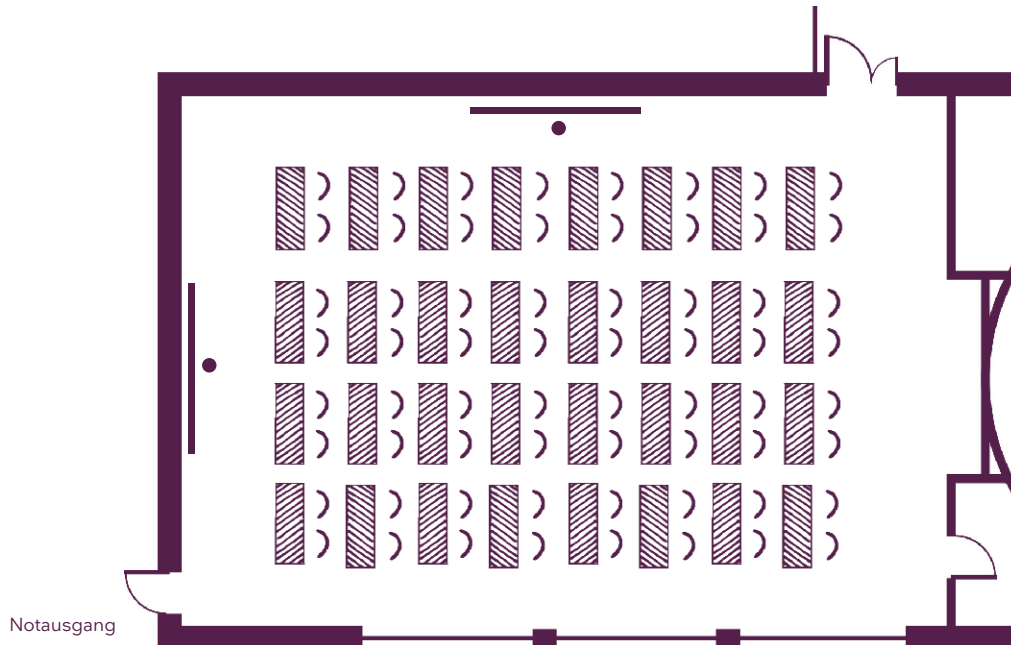

Ihre Seminarräume

Bestuhlungsvarianten je nach Zielsetzung Ihres Meetings

Bacchus
26 Teilnehmer
(96 m²; 8 m x 11,8 m)

Bacchus
42 Teilnehmer
(96 m²; 8 m x 11,8 m)

Spätburgunder
20 Teilnehmer
(65 m²; 8,3 m x 7,7 m)

Die Seminarhäuser
Châteauform'

Schloss Löwenstein

Ihre Seminarräume

Bestuhlungsvarianten je nach Zielsetzung Ihres Meetings

Die Seminarhäuser
Châteaufarm'

Schloss Löwenstein

Ihre Seminarräume

Bestuhlungsvarianten je nach Zielsetzung Ihres Meetings

Ihre Seminarräume

Bestuhlungsvarianten je nach Zielsetzung Ihres Meetings

Sylvaner
72 Teilnehmer
(175 m² ; 11 m x 16 m)

Chardonnay
40 Teilnehmer
(67 m² ; ø 11 m)

Sylvaner
40 Teilnehmer
(175 m² ; 11 m x 16 m)

Ihre Seminarräume

Bestuhlungsvarianten je nach Zielsetzung Ihres Meetings

Sylvaner
65 Teilnehmer
(175 m²; 11 m x 16 m)

Sylvaner
100 Teilnehmer
(175 m²; 11 m x 16 m)