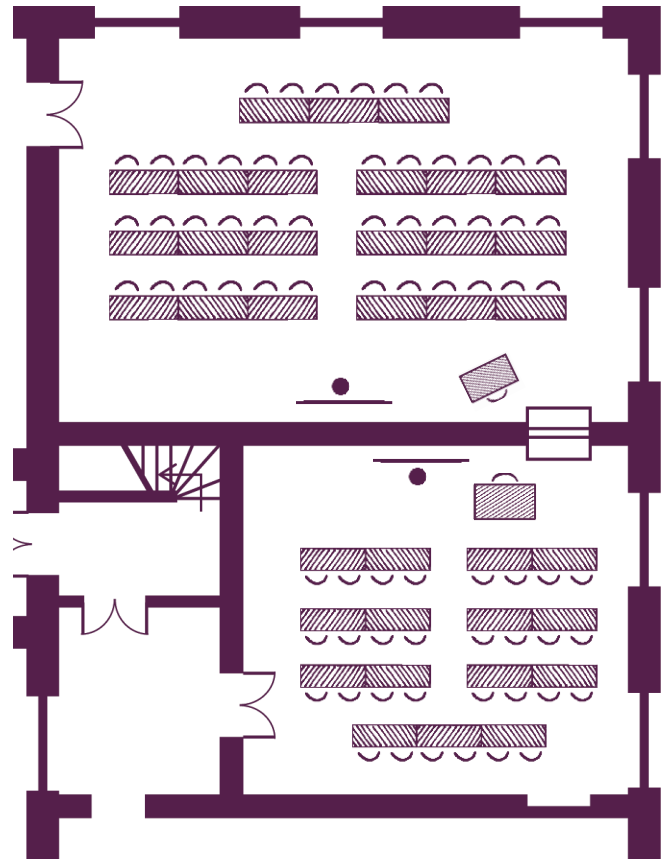

Ihre Seminarräume

Bestuhlungsvarianten je nach Zielsetzung Ihres Meetings

Bacchus
26 Teilnehmer
(96 m²; 8 m x 11,8 m)

Bacchus
42 Teilnehmer
(96 m²; 8 m x 11,8 m)

Spätburgunder
20 Teilnehmer
(65 m²; 8,3 m x 7,7 m)

Spätburgunder
30 Teilnehmer
(65 m²; 8,3 m x 7,7 m)

Ihre Seminarräume

Bestuhlungsvarianten je nach Zielsetzung Ihres Meetings

Bacchus
36 Teilnehmer
(96 m²; 8 m x 11,8 m)

Spätburgunder
24 Teilnehmer
(65 m²; 8,3 m x 7,7 m)

Bacchus
60 Teilnehmer
(96 m²; 8 m x 11,8 m)

Spätburgunder
40 Teilnehmer
(65 m²; 8,3 m x 7,7 m)

Ihre Seminarräume

Bestuhlungsvarianten je nach Zielsetzung Ihres Meetings

Müller Thurgäu
48 Teilnehmer
(98 m²; 12,5 m x 7,9 m)

Riesling
22 Teilnehmer
(70 m²; 8,1 m x 8,7 m)

Sauvignon Blanc
20 Teilnehmer
(70 m²; 8,1 m x 9 m)

Die Seminarhäuser
Châteauform'

Schloss Löwenstein

Ihre Seminarräume

Bestuhlungsvarianten je nach Zielsetzung Ihres Meetings