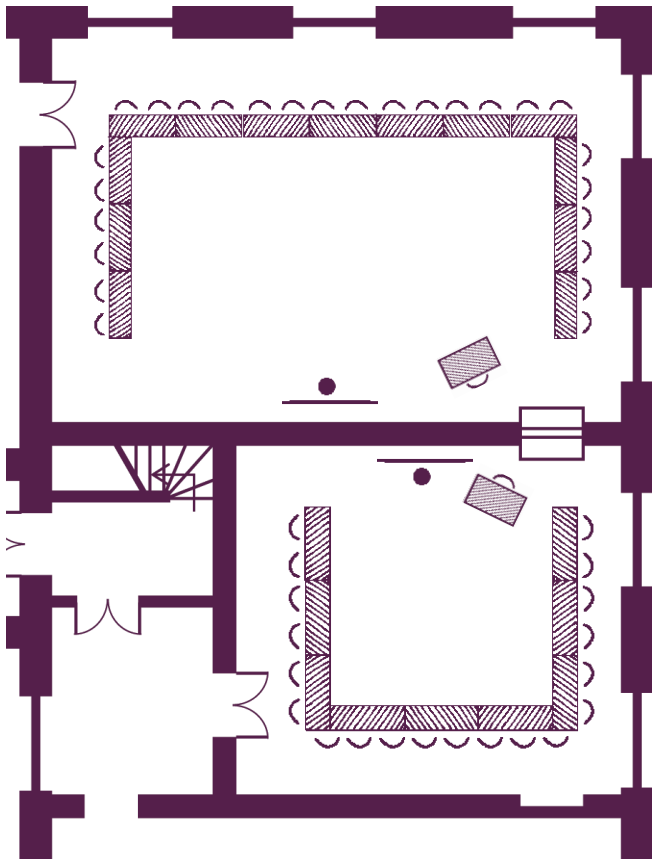

Ihre Seminarräume

Bestuhlungsvarianten je nach Zielsetzung Ihres Meetings

Bacchus
26 Teilnehmer
(96 m²; 8 m x 11,8 m)

Bacchus
42 Teilnehmer
(96 m²; 8 m x 11,8 m)

Spätburgunder
20 Teilnehmer
(65 m²; 8,3 m x 7,7 m)

Spätburgunder
30 Teilnehmer
(65 m²; 8,3 m x 7,7 m)

Ihre Seminarräume

Bestuhlungsvarianten je nach Zielsetzung Ihres Meetings

Bacchus
36 Teilnehmer
(96 m²; 8 m x 11,8 m)

Spätburgunder
24 Teilnehmer
(65 m²; 8,3 m x 7,7 m)

Bacchus
60 Teilnehmer
(96 m²; 8 m x 11,8 m)

Spätburgunder
40 Teilnehmer
(65 m²; 8,3 m x 7,7 m)

Ihre Seminarräume

Bestuhlungsvarianten je nach Zielsetzung Ihres Meetings

Müller Thurgäu
48 Teilnehmer
(98 m²; 12,5 m x 7,9 m)

Ihre Seminarräume

Bestuhlungsvarianten je nach Zielsetzung Ihres Meetings

Sylvaner
65 Teilnehmer
(175 m²; 11 m x 16 m)

Sylvaner
100 Teilnehmer
(175 m²; 11 m x 16 m)