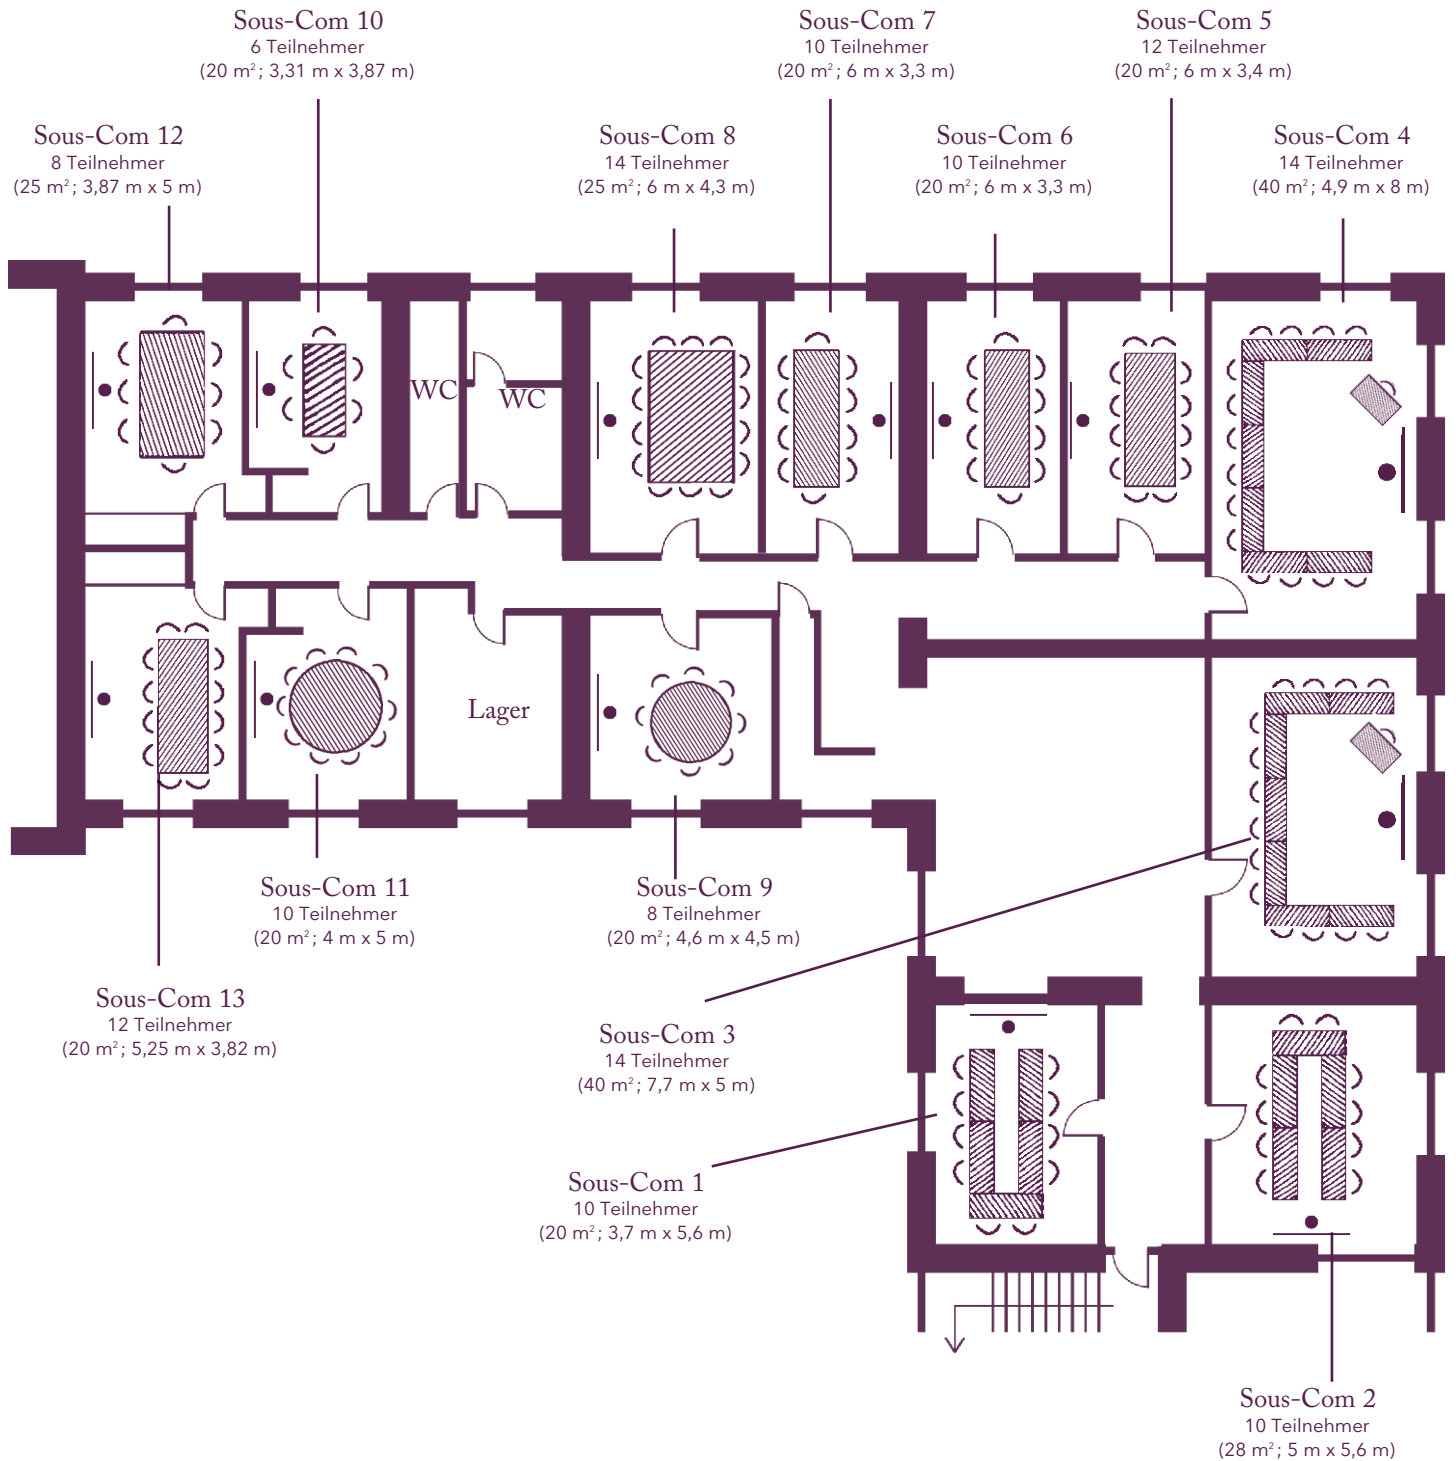

Bestuhlungsvarianten je nach Zielsetzung Ihres Meetings

Müller Thurgäu
48 Teilnehmer
(98 m²; 12,5 m x 7,9 m)

Riesling
24 Teilnehmer
(70 m²; 8,1 m x 8,7 m)

Sauvignon Blanc
24 Teilnehmer
(70 m²; 8,1 m x 9 m)

Ihre Seminarräume

Bestuhlungsvarianten je nach Zielsetzung Ihres Meetings

Müller Thurgäu
48 Teilnehmer
(98 m²; 12,5 m x 7,9 m)

Riesling
45 Teilnehmer
(70 m²; 8,1 m x 8,7 m)

Sauvignon Blanc
40 participant
(70 m²; 8,1 m x 9 m)

Die Seminarhäuser
Châteauform'

Schloss Löwenstein

Ihre Seminarräume

Bestuhlungsvarianten je nach Zielsetzung Ihres Meetings

Die Seminarhäuser
Châteaufarm'

Schloss Löwenstein

Ihre Seminarräume

Bestuhlungsvarianten je nach Zielsetzung Ihres Meetings

Ihre Seminarräume

Bestuhlungsvarianten je nach Zielsetzung Ihres Meetings

Sylvaner
72 Teilnehmer
(175 m² ; 11 m x 16 m)

Chardonnay
40 Teilnehmer
(67 m² ; ø 11 m)

Sylvaner
40 Teilnehmer
(175 m² ; 11 m x 16 m)