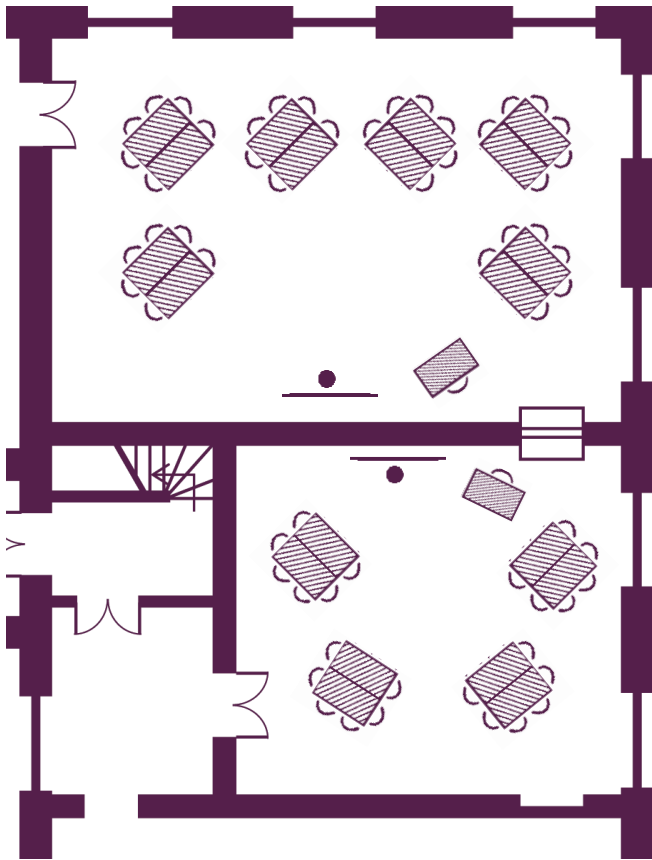

Ihre Seminarräume

Bestuhlungsvarianten je nach Zielsetzung Ihres Meetings

Bacchus
26 Teilnehmer
(96 m²; 8 m x 11,8 m)

Bacchus
42 Teilnehmer
(96 m²; 8 m x 11,8 m)

Spätburgunder
20 Teilnehmer
(65 m²; 8,3 m x 7,7 m)

Spätburgunder
30 Teilnehmer
(65 m²; 8,3 m x 7,7 m)

Ihre Seminarräume

Bestuhlungsvarianten je nach Zielsetzung Ihres Meetings

Bacchus
36 Teilnehmer
(96 m²; 8 m x 11,8 m)

Spätburgunder
24 Teilnehmer
(65 m²; 8,3 m x 7,7 m)

Bacchus
60 Teilnehmer
(96 m²; 8 m x 11,8 m)

Spätburgunder
40 Teilnehmer
(65 m²; 8,3 m x 7,7 m)

Ihre Seminarräume

Bestuhlungsvarianten je nach Zielsetzung Ihres Meetings

Müller Thurgäu
48 Teilnehmer
(98 m²; 12,5 m x 7,9 m)

Ihre Seminarräume

Bestuhlungsvarianten je nach Zielsetzung Ihres Meetings

Sylvaner
65 Teilnehmer
(175 m²; 11 m x 16 m)

Sylvaner
100 Teilnehmer
(175 m²; 11 m x 16 m)