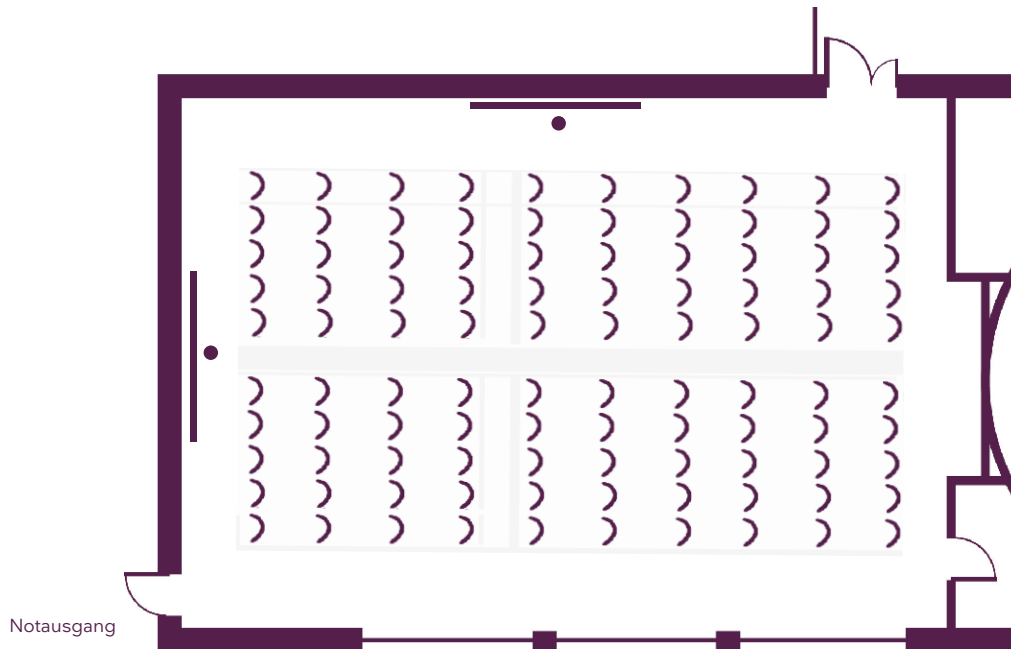

Ihre Seminarräume

Bestuhlungsvarianten je nach Zielsetzung Ihres Meetings

Bacchus
26 Teilnehmer
(96 m²; 8 m x 11,8 m)

Bacchus
42 Teilnehmer
(96 m²; 8 m x 11,8 m)

Spätburgunder
20 Teilnehmer
(65 m²; 8,3 m x 7,7 m)

Die Seminarhäuser
Châteauform'

Schloss Löwenstein

Ihre Seminarräume

Bestuhlungsvarianten je nach Zielsetzung Ihres Meetings

Die Seminarhäuser
Châteaufarm'

Schloss Löwenstein

Ihre Seminarräume

Bestuhlungsvarianten je nach Zielsetzung Ihres Meetings

Ihre Seminarräume

Bestuhlungsvarianten je nach Zielsetzung Ihres Meetings

Sylvaner
72 Teilnehmer
(175 m² ; 11 m x 16 m)

Chardonnay
40 Teilnehmer
(67 m² ; ø 11 m)

Sylvaner
40 Teilnehmer
(175 m² ; 11 m x 16 m)

Ihre Seminarräume

Bestuhlungsvarianten je nach Zielsetzung Ihres Meetings

Sylvaner
65 Teilnehmer
(175 m²; 11 m x 16 m)

Sylvaner
100 Teilnehmer
(175 m²; 11 m x 16 m)