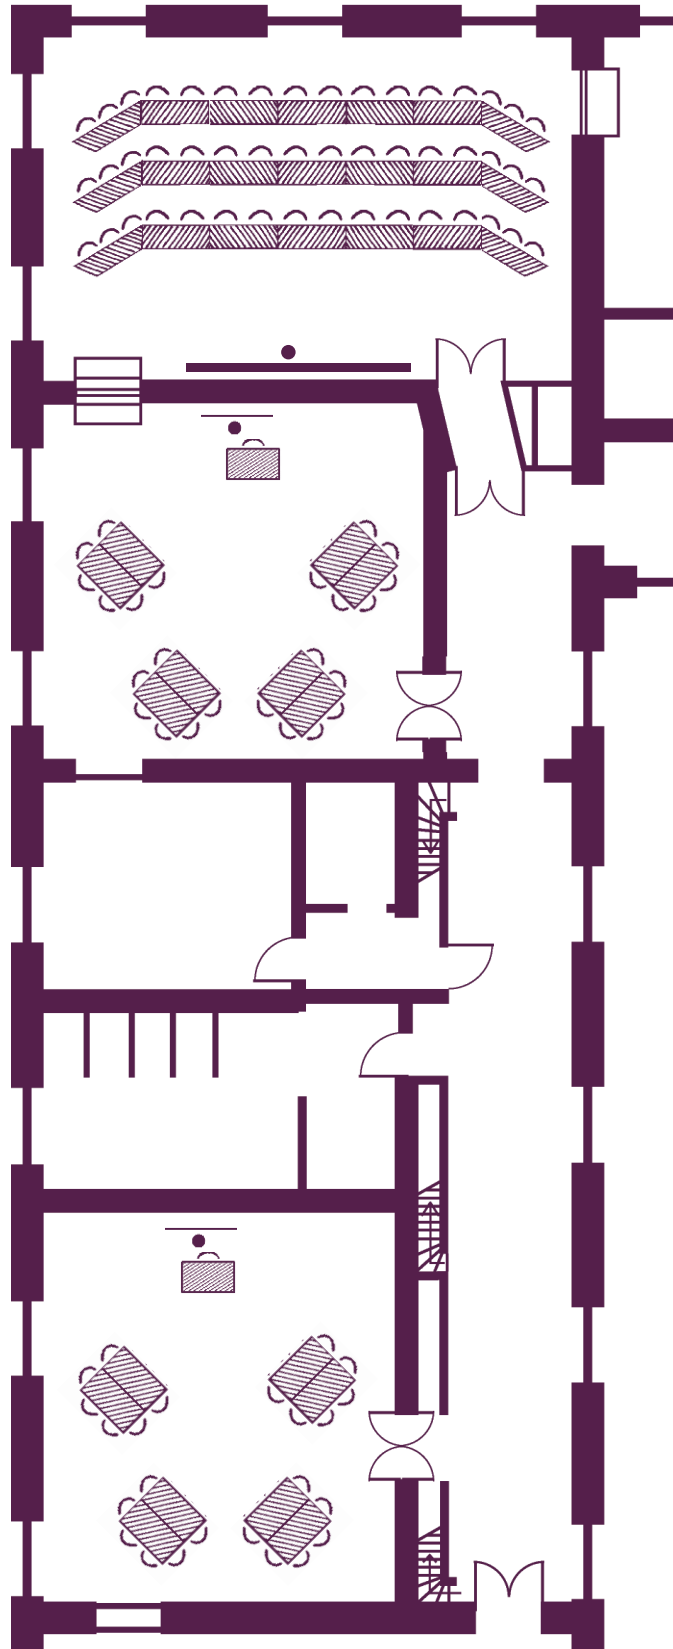

Ihre Seminarräume

Bestuhlungsvarianten je nach Zielsetzung Ihres Meetings

Bacchus
26 Teilnehmer
(96 m²; 8 m x 11,8 m)

Bacchus
42 Teilnehmer
(96 m²; 8 m x 11,8 m)

Spätburgunder
20 Teilnehmer
(65 m²; 8,3 m x 7,7 m)

Bestuhlungsvarianten je nach Zielsetzung Ihres Meetings

Müller Thurgäu
48 Teilnehmer
(98 m²; 12,5 m x 7,9 m)

Riesling
24 Teilnehmer
(70 m²; 8,1 m x 8,7 m)

Sauvignon Blanc
24 Teilnehmer
(70 m²; 8,1 m x 9 m)

Ihre Seminarräume

Bestuhlungsvarianten je nach Zielsetzung Ihres Meetings

Müller Thurgäu
48 Teilnehmer
(98 m²; 12,5 m x 7,9 m)

Riesling
45 Teilnehmer
(70 m²; 8,1 m x 8,7 m)

Sauvignon Blanc
40 participant
(70 m²; 8,1 m x 9 m)

Ihre Seminarräume

Bestuhlungsvarianten je nach Zielsetzung Ihres Meetings

Sylvaner
72 Teilnehmer
(175 m² ; 11 m x 16 m)

Chardonnay
40 Teilnehmer
(67 m² ; ø 11 m)

Sylvaner
40 Teilnehmer
(175 m² ; 11 m x 16 m)