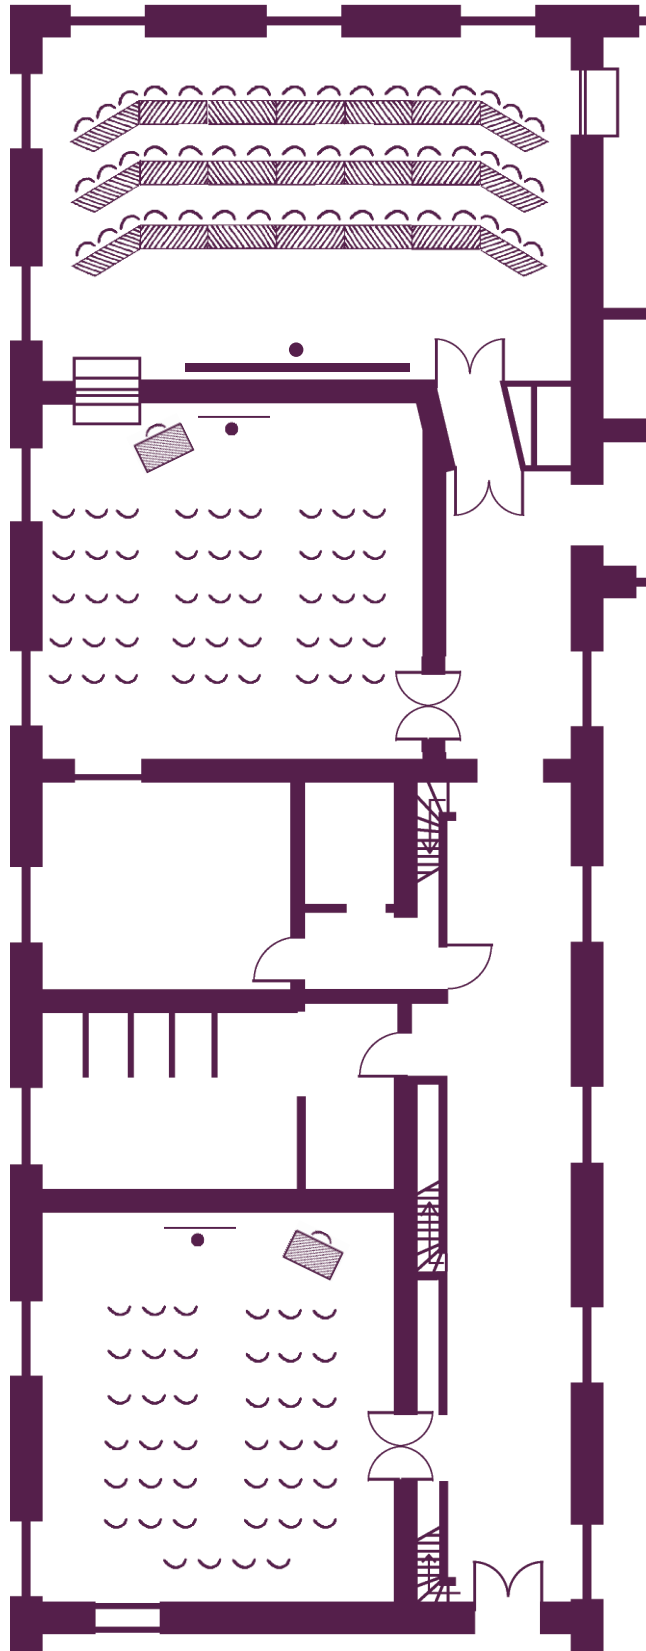

Ihre Seminarräume

Bestuhlungsvarianten je nach Zielsetzung Ihres Meetings

Bacchus
26 Teilnehmer
(96 m²; 8 m x 11,8 m)

Bacchus
42 Teilnehmer
(96 m²; 8 m x 11,8 m)

Spätburgunder
20 Teilnehmer
(65 m²; 8,3 m x 7,7 m)

Spätburgunder
30 Teilnehmer
(65 m²; 8,3 m x 7,7 m)

Ihre Seminarräume

Bestuhlungsvarianten je nach Zielsetzung Ihres Meetings

Bacchus
36 Teilnehmer
(96 m²; 8 m x 11,8 m)

Spätburgunder
24 Teilnehmer
(65 m²; 8,3 m x 7,7 m)

Bestuhlungsvarianten je nach Zielsetzung Ihres Meetings

Müller Thurgäu
48 Teilnehmer
(98 m²; 12,5 m x 7,9 m)

Riesling
24 Teilnehmer
(70 m²; 8,1 m x 8,7 m)

Sauvignon Blanc
24 Teilnehmer
(70 m²; 8,1 m x 9 m)

Ihre Seminarräume

Bestuhlungsvarianten je nach Zielsetzung Ihres Meetings

Müller Thurgäu
48 Teilnehmer
(98 m²; 12,5 m x 7,9 m)

Riesling
45 Teilnehmer
(70 m²; 8,1 m x 8,7 m)

Sauvignon Blanc
40 participant
(70 m²; 8,1 m x 9 m)