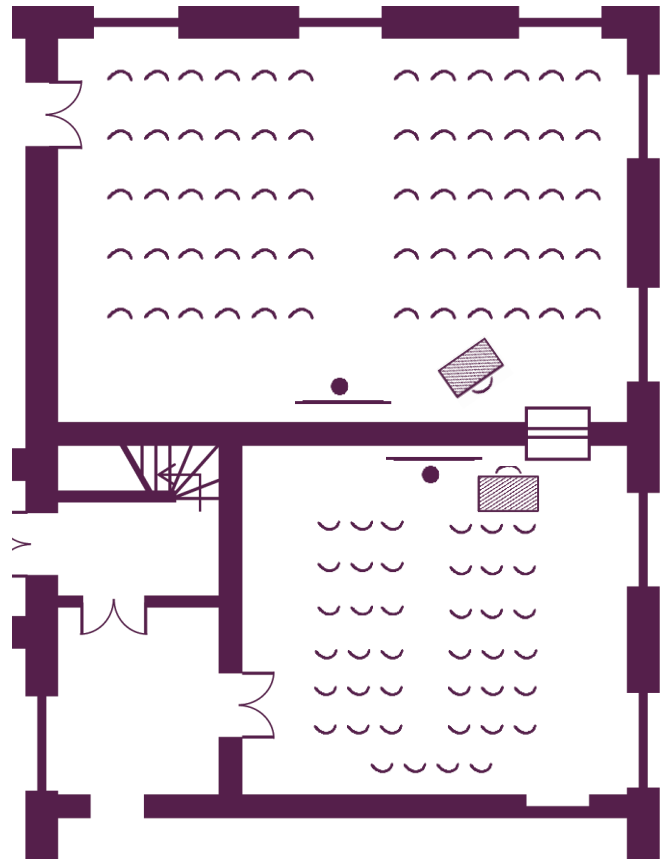

Ihre Seminarräume

Bestuhlungsvarianten je nach Zielsetzung Ihres Meetings

Bacchus
26 Teilnehmer
(96 m²; 8 m x 11,8 m)

Bacchus
42 Teilnehmer
(96 m²; 8 m x 11,8 m)

Spätburgunder
20 Teilnehmer
(65 m²; 8,3 m x 7,7 m)

Spätburgunder
30 Teilnehmer
(65 m²; 8,3 m x 7,7 m)

Ihre Seminarräume

Bestuhlungsvarianten je nach Zielsetzung Ihres Meetings

Bacchus
36 Teilnehmer
(96 m²; 8 m x 11,8 m)

Spätburgunder
24 Teilnehmer
(65 m²; 8,3 m x 7,7 m)

Bacchus
60 Teilnehmer
(96 m²; 8 m x 11,8 m)

Spätburgunder
40 Teilnehmer
(65 m²; 8,3 m x 7,7 m)

Ihre Seminarräume

Bestuhlungsvarianten je nach Zielsetzung Ihres Meetings

Müller Thurgäu
48 Teilnehmer
(98 m²; 12,5 m x 7,9 m)

Riesling
22 Teilnehmer
(70 m²; 8,1 m x 8,7 m)

Sauvignon Blanc
20 Teilnehmer
(70 m²; 8,1 m x 9 m)

Die Seminarhäuser
Châteauform'

Schloss Löwenstein

Ihre Seminarräume

Bestuhlungsvarianten je nach Zielsetzung Ihres Meetings