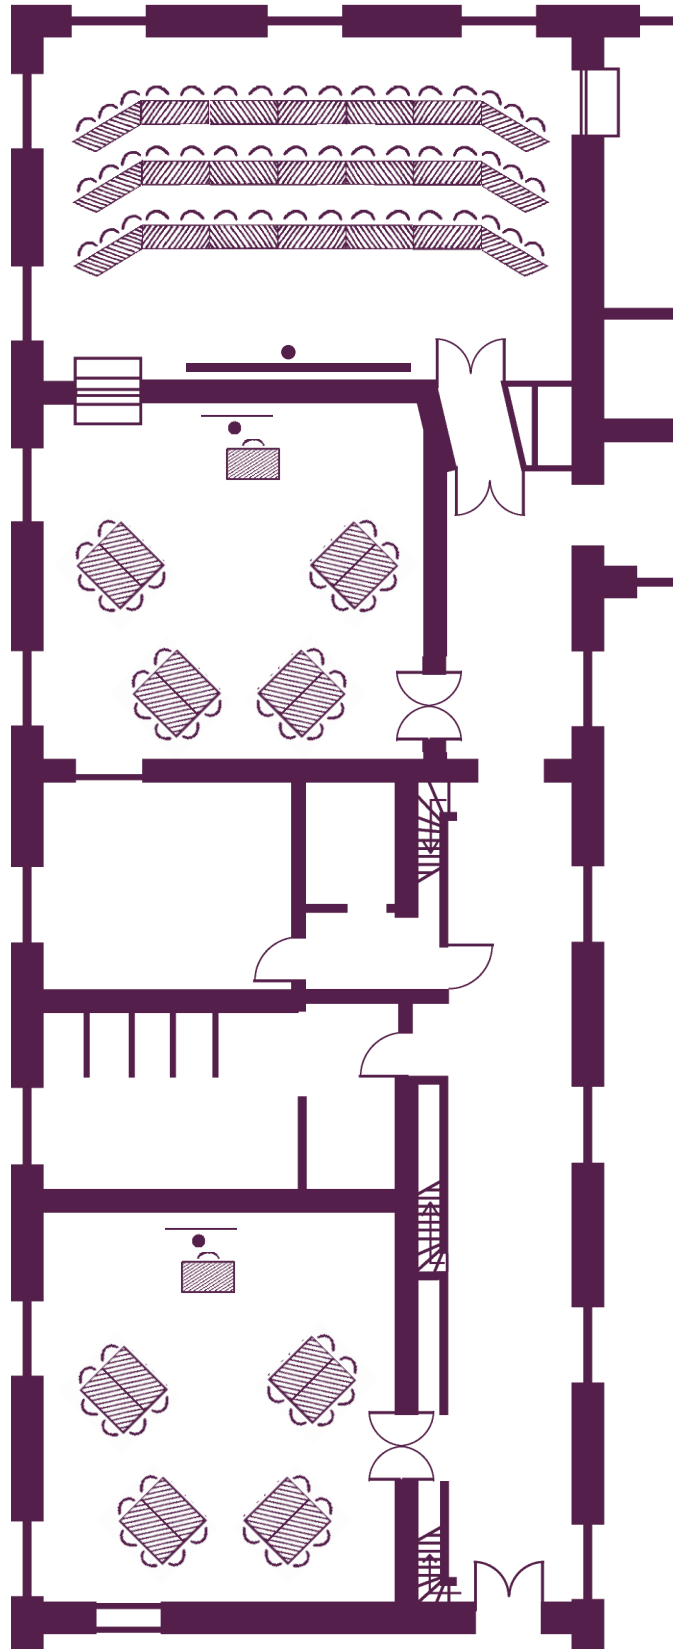

Ihre Seminarräume

Bestuhlungsvarianten je nach Zielsetzung Ihres Meetings

Bacchus
26 Teilnehmer
(96 m²; 8 m x 11,8 m)

Bacchus
42 Teilnehmer
(96 m²; 8 m x 11,8 m)

Spätburgunder
20 Teilnehmer
(65 m²; 8,3 m x 7,7 m)

Riesling
22 Teilnehmer
(70 m²; 8,1 m x 8,7 m)

Sauvignon Blanc
20 Teilnehmer
(70 m²; 8,1 m x 9 m)

Die Seminarhäuser
Châteauform'

Schloss Löwenstein

Ihre Seminarräume

Bestuhlungsvarianten je nach Zielsetzung Ihres Meetings

Müller Thurgäu
48 Teilnehmer
(98 m²; 12,5 m x 7,9 m)

Riesling
30 Teilnehmer
(70 m²; 8,1 m x 8,7 m)

Sauvignon Blanc
30 Teilnehmer
(70 m²; 8,1 m x 9 m)

Die Seminarhäuser
Châteauform'

Schloss Löwenstein

Ihre Seminarräume

Bestuhlungsvarianten je nach Zielsetzung Ihres Meetings

Müller Thurgäu
48 Teilnehmer
(98 m²; 12,5 m x 7,9 m)

Riesling
24 Teilnehmer
(70 m²; 8,1 m x 8,7 m)

Sauvignon Blanc
24 Teilnehmer
(70 m²; 8,1 m x 9 m)