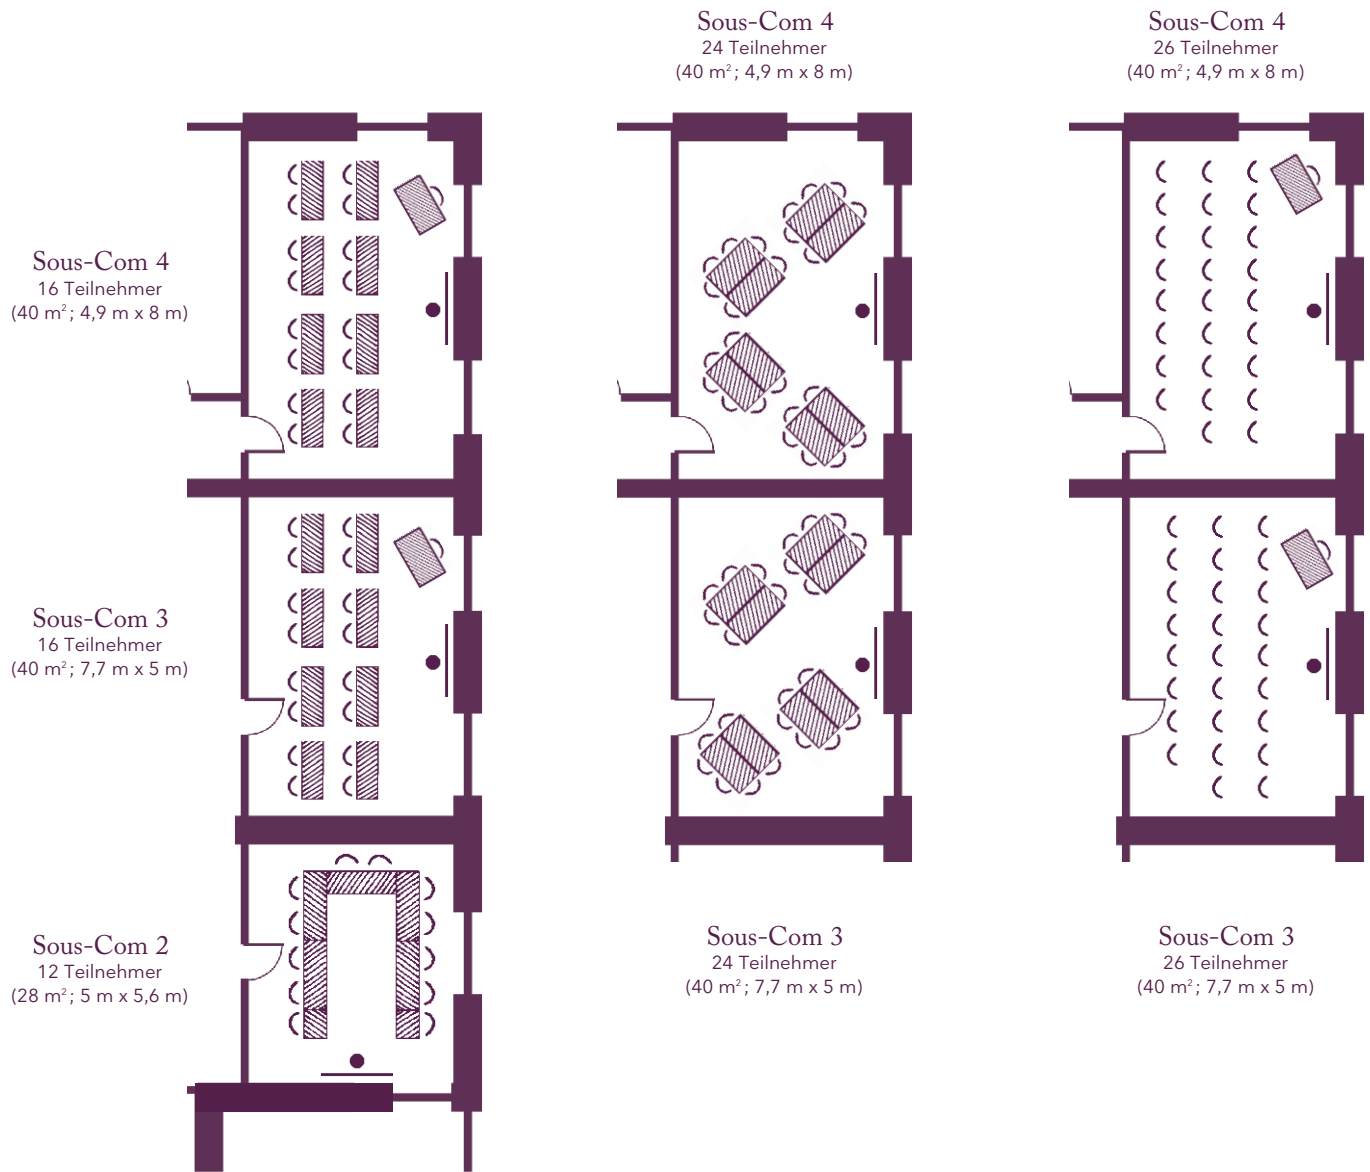

Ihre Seminarräume

Bestuhlungsvarianten je nach Zielsetzung Ihres Meetings

Müller Thurgäu
48 Teilnehmer
(98 m²; 12,5 m x 7,9 m)

Riesling
45 Teilnehmer
(70 m²; 8,1 m x 8,7 m)

Sauvignon Blanc
40 participant
(70 m²; 8,1 m x 9 m)

Die Seminarhäuser
Châteauform'

Schloss Löwenstein

Ihre Seminarräume

Bestuhlungsvarianten je nach Zielsetzung Ihres Meetings

Die Seminarhäuser
Châteaufarm'

Schloss Löwenstein

Ihre Seminarräume

Bestuhlungsvarianten je nach Zielsetzung Ihres Meetings

Ihre Seminarräume

Bestuhlungsvarianten je nach Zielsetzung Ihres Meetings

Sylvaner
72 Teilnehmer
(175 m² ; 11 m x 16 m)

Chardonnay
40 Teilnehmer
(67 m² ; ø 11 m)

Sylvaner
40 Teilnehmer
(175 m² ; 11 m x 16 m)

Ihre Seminarräume

Bestuhlungsvarianten je nach Zielsetzung Ihres Meetings

Sylvaner
65 Teilnehmer
(175 m²; 11 m x 16 m)

Sylvaner
100 Teilnehmer
(175 m²; 11 m x 16 m)