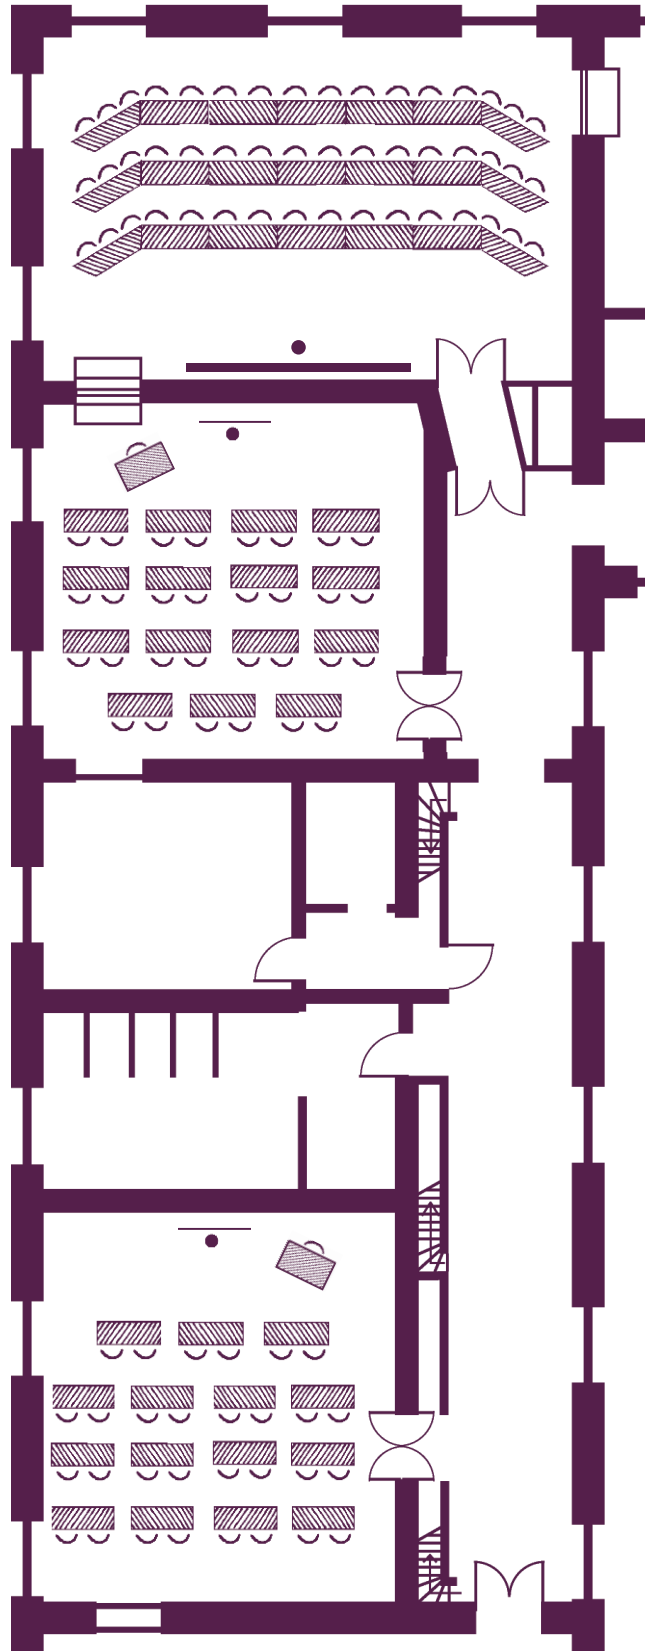

Spätburgunder
30 Teilnehmer
(65 m²; 8,3 m x 7,7 m)

Ihre Seminarräume

Bestuhlungsvarianten je nach Zielsetzung Ihres Meetings

Bacchus
36 Teilnehmer
(96 m²; 8 m x 11,8 m)

Spätburgunder
24 Teilnehmer
(65 m²; 8,3 m x 7,7 m)

Bacchus
60 Teilnehmer
(96 m²; 8 m x 11,8 m)

Spätburgunder
40 Teilnehmer
(65 m²; 8,3 m x 7,7 m)

Ihre Seminarräume

Bestuhlungsvarianten je nach Zielsetzung Ihres Meetings

Müller Thurgäu
48 Teilnehmer
(98 m²; 12,5 m x 7,9 m)

Riesling
22 Teilnehmer
(70 m²; 8,1 m x 8,7 m)

Sauvignon Blanc
20 Teilnehmer
(70 m²; 8,1 m x 9 m)

Die Seminarhäuser
Châteauform'

Schloss Löwenstein

Ihre Seminarräume

Bestuhlungsvarianten je nach Zielsetzung Ihres Meetings

Müller Thurgäu
48 Teilnehmer
(98 m²; 12,5 m x 7,9 m)

Riesling
30 Teilnehmer
(70 m²; 8,1 m x 8,7 m)

Sauvignon Blanc
30 Teilnehmer
(70 m²; 8,1 m x 9 m)

Die Seminarhäuser
Châteauform'

Schloss Löwenstein

Ihre Seminarräume