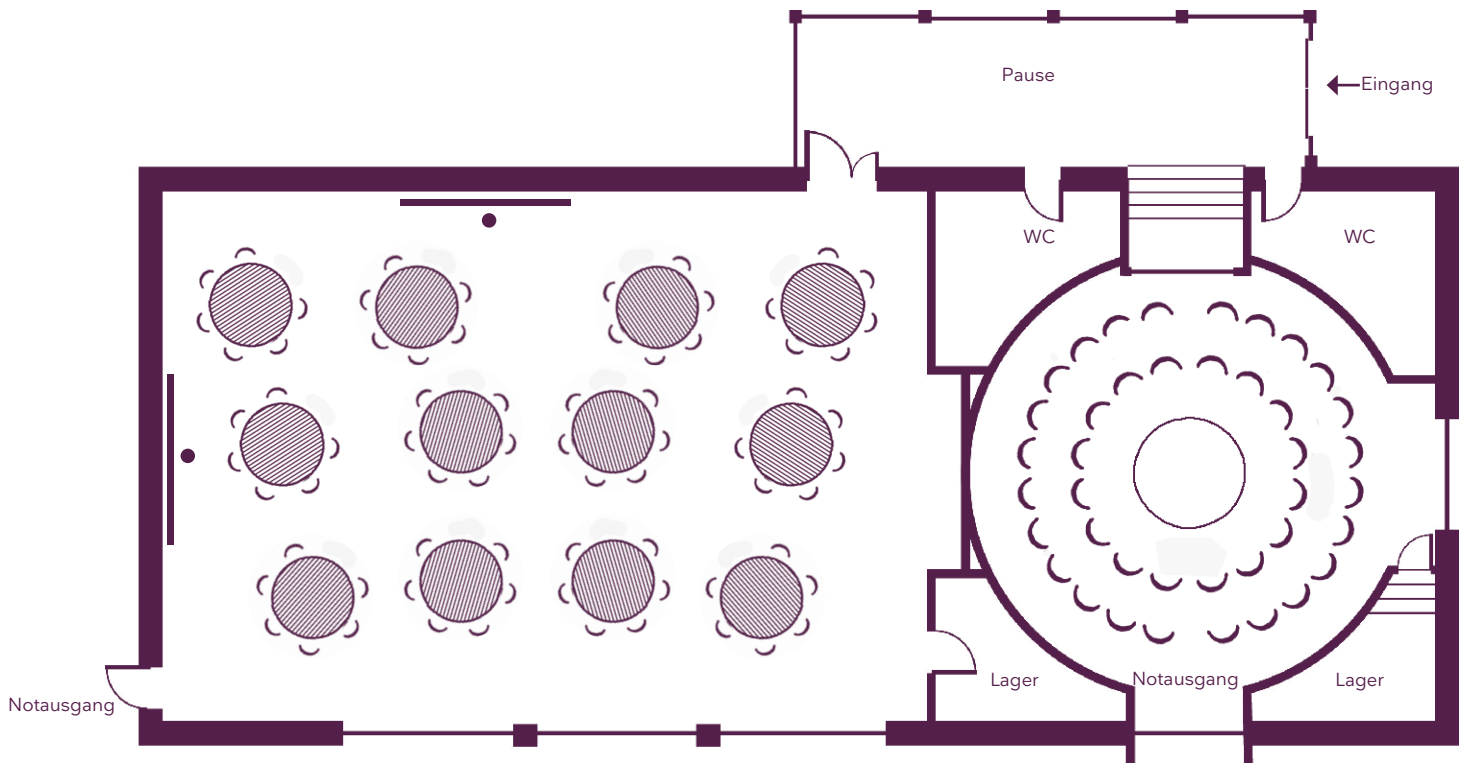

Ihre Seminarräume

Bestuhlungsvarianten je nach Zielsetzung Ihres Meetings

Müller Thurgäu
48 Teilnehmer
(98 m²; 12,5 m x 7,9 m)

Riesling
45 Teilnehmer
(70 m²; 8,1 m x 8,7 m)

Sauvignon Blanc
40 participant
(70 m²; 8,1 m x 9 m)

Die Seminarhäuser
Châteauform'

Schloss Löwenstein

Ihre Seminarräume

Bestuhlungsvarianten je nach Zielsetzung Ihres Meetings

Die Seminarhäuser
Châteaufarm'

Schloss Löwenstein

Ihre Seminarräume

Bestuhlungsvarianten je nach Zielsetzung Ihres Meetings

Ihre Seminarräume

Bestuhlungsvarianten je nach Zielsetzung Ihres Meetings

Sylvaner
72 Teilnehmer
(175 m² ; 11 m x 16 m)

Chardonnay
40 Teilnehmer
(67 m² ; ø 11 m)

Sylvaner
40 Teilnehmer
(175 m² ; 11 m x 16 m)

Ihre Seminarräume

Bestuhlungsvarianten je nach Zielsetzung Ihres Meetings

Sylvaner
65 Teilnehmer
(175 m²; 11 m x 16 m)

Sylvaner
100 Teilnehmer
(175 m²; 11 m x 16 m)