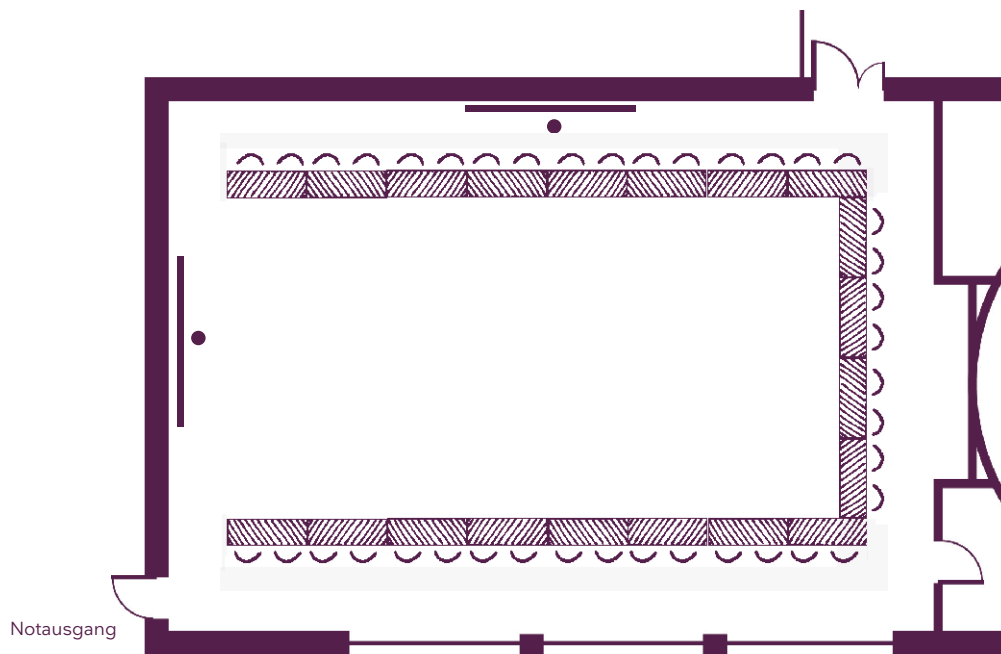

Ihre Seminarräume

Bestuhlungsvarianten je nach Zielsetzung Ihres Meetings

Müller Thurgäu
48 Teilnehmer
(98 m²; 12,5 m x 7,9 m)

Riesling
45 Teilnehmer
(70 m²; 8,1 m x 8,7 m)

Sauvignon Blanc
40 participant
(70 m²; 8,1 m x 9 m)

Die Seminarhäuser
Châteauform'

Schloss Löwenstein

Ihre Seminarräume

Bestuhlungsvarianten je nach Zielsetzung Ihres Meetings

Die Seminarhäuser
Châteaufarm'

Schloss Löwenstein

Ihre Seminarräume

Bestuhlungsvarianten je nach Zielsetzung Ihres Meetings

Ihre Seminarräume

Bestuhlungsvarianten je nach Zielsetzung Ihres Meetings

Sylvaner
72 Teilnehmer
(175 m² ; 11 m x 16 m)

Chardonnay
40 Teilnehmer
(67 m² ; ø 11 m)

Sylvaner
40 Teilnehmer
(175 m² ; 11 m x 16 m)

Ihre Seminarräume

Bestuhlungsvarianten je nach Zielsetzung Ihres Meetings

Sylvaner
65 Teilnehmer
(175 m²; 11 m x 16 m)

Sylvaner
100 Teilnehmer
(175 m²; 11 m x 16 m)