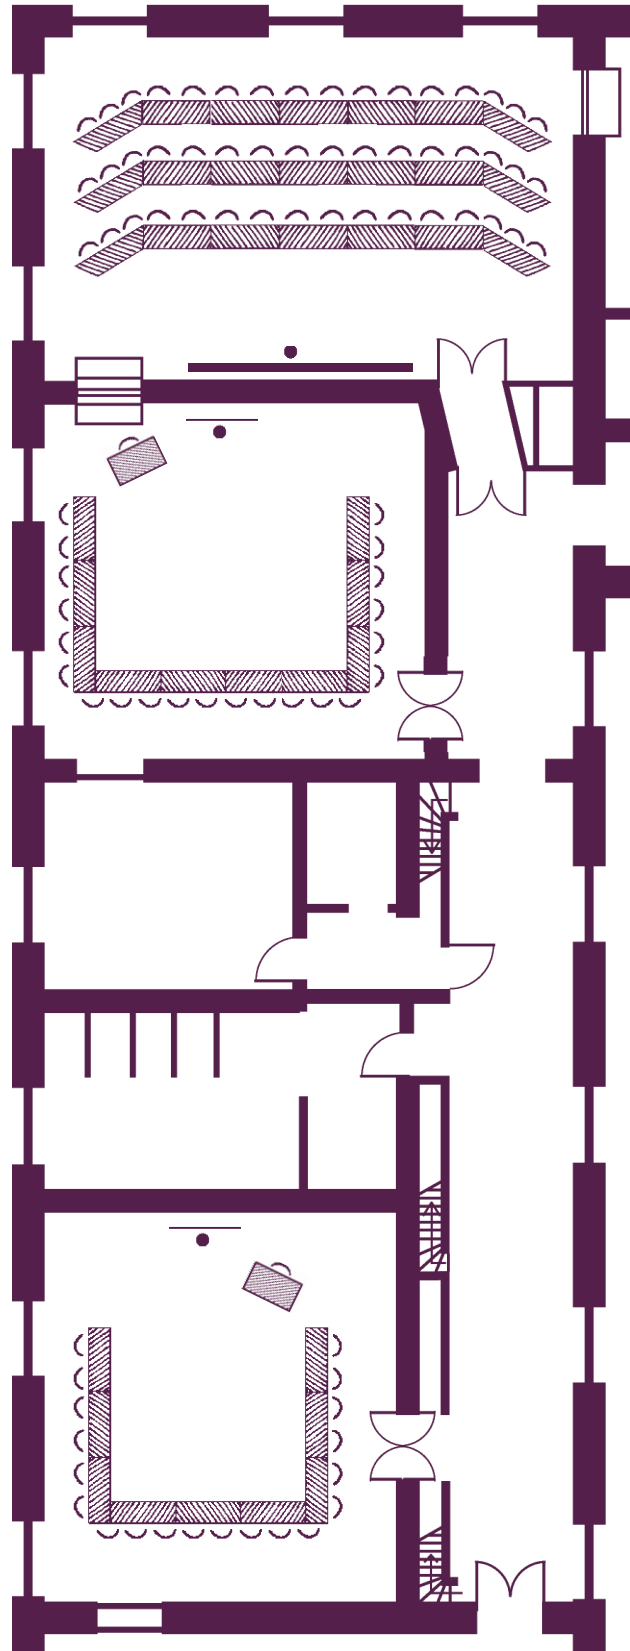

Ihre Seminarräume

Bestuhlungsvarianten je nach Zielsetzung Ihres Meetings

Bacchus
26 Teilnehmer
(96 m²; 8 m x 11,8 m)

Bacchus
42 Teilnehmer
(96 m²; 8 m x 11,8 m)

Spätburgunder
20 Teilnehmer
(65 m²; 8,3 m x 7,7 m)

Spätburgunder
30 Teilnehmer
(65 m²; 8,3 m x 7,7 m)

Ihre Seminarräume

Bestuhlungsvarianten je nach Zielsetzung Ihres Meetings

Bacchus
36 Teilnehmer
(96 m²; 8 m x 11,8 m)

Spätburgunder
24 Teilnehmer
(65 m²; 8,3 m x 7,7 m)

Bacchus
60 Teilnehmer
(96 m²; 8 m x 11,8 m)

Spätburgunder
40 Teilnehmer
(65 m²; 8,3 m x 7,7 m)

Ihre Seminarräume

Bestuhlungsvarianten je nach Zielsetzung Ihres Meetings

Müller Thurgäu
48 Teilnehmer
(98 m²; 12,5 m x 7,9 m)

Riesling
22 Teilnehmer
(70 m²; 8,1 m x 8,7 m)

Sauvignon Blanc
20 Teilnehmer
(70 m²; 8,1 m x 9 m)

Die Seminarhäuser
Châteauform'

Schloss Löwenstein

Ihre Seminarräume

Bestuhlungsvarianten je nach Zielsetzung Ihres Meetings