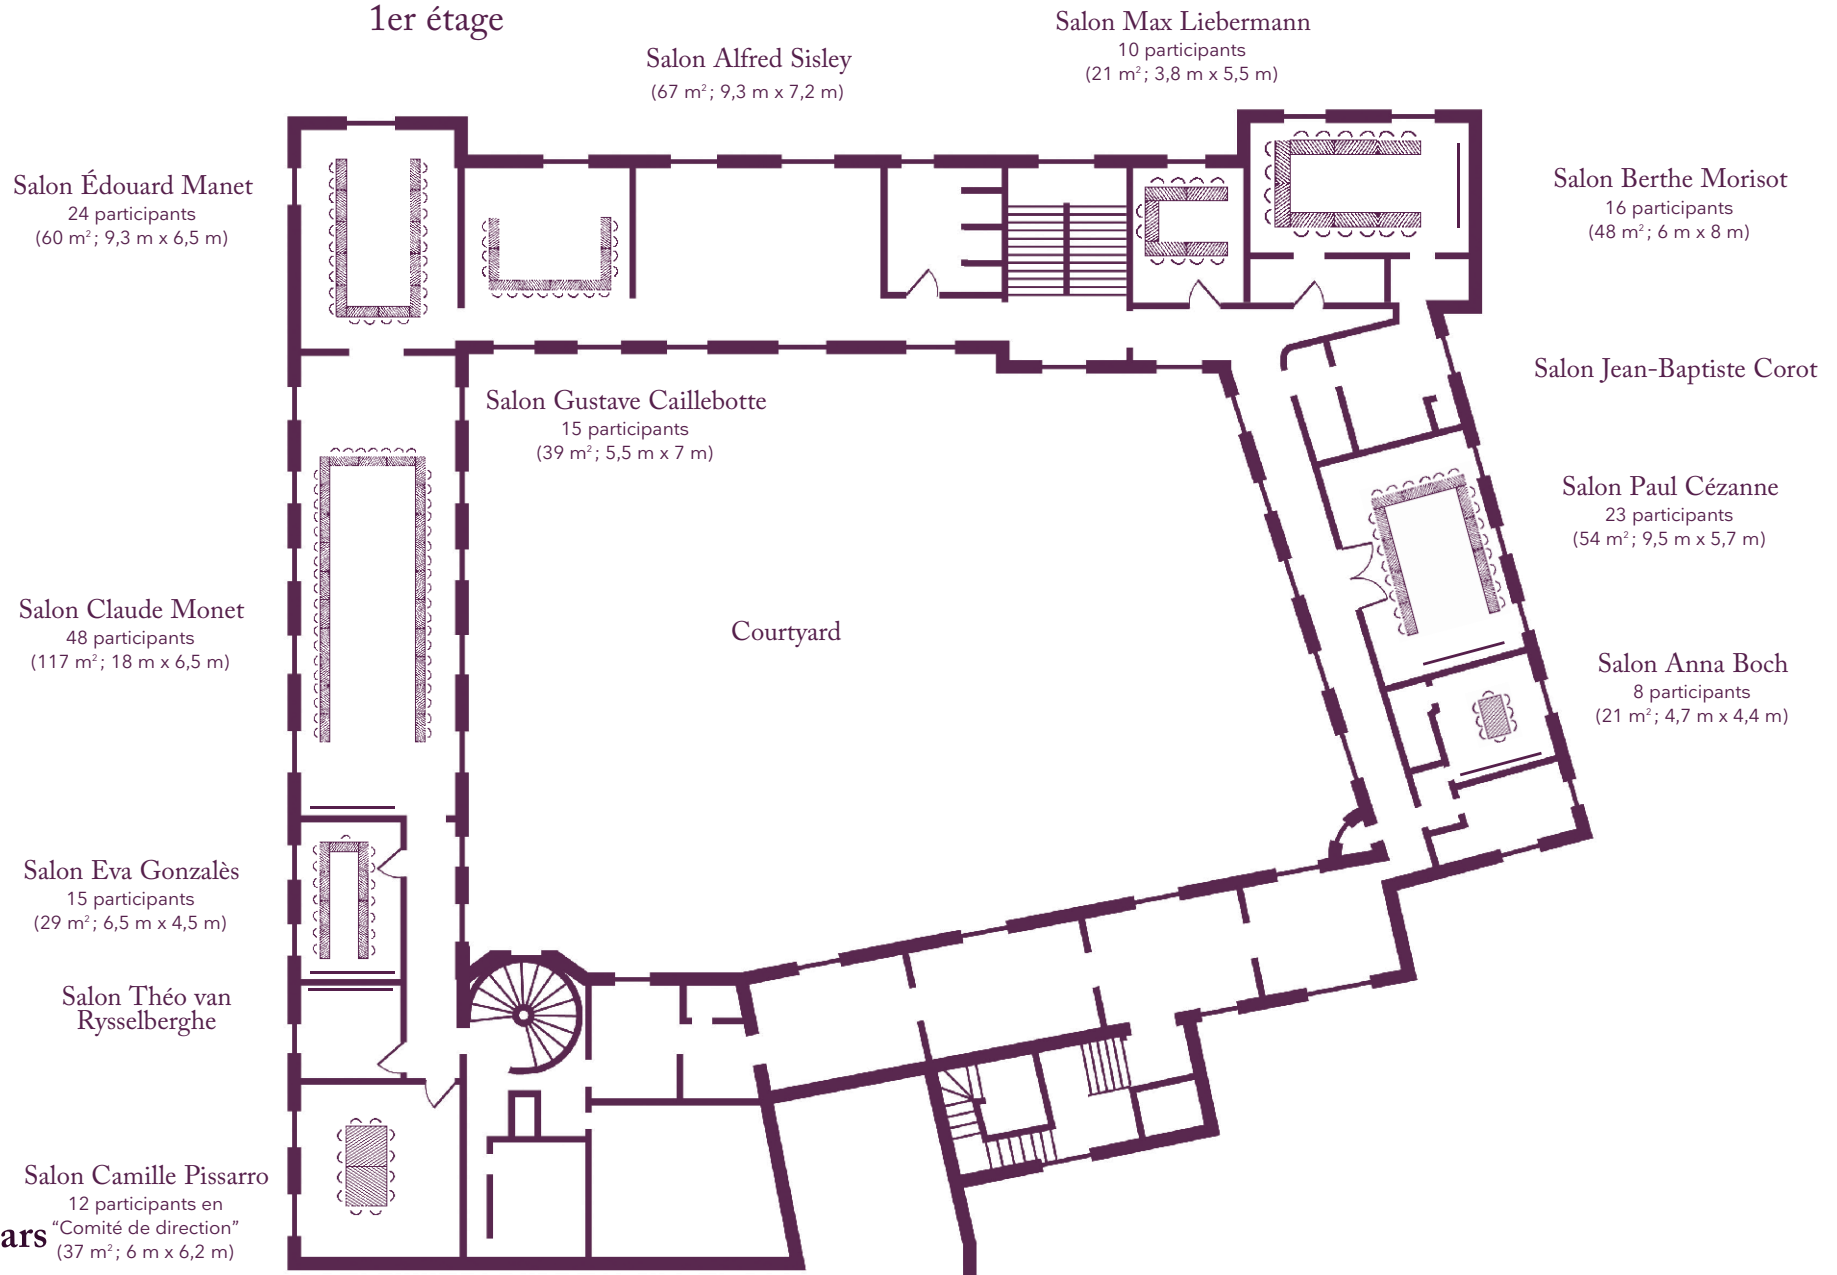

Rez-de-Chaussée

Salon Eugène Boudin

12 participants
(23 m²; 4 m x 5,7 m)

Salon d'Edgar Degas

48 participants
(58 m²; 8 m x 7,3 m)

Salon Frédéric Bazille

24 participants
(39 m²; 6,5 m x 6 m)

Salon
Georges
Seurat

Salle du Vincent van Gogh

20 participants
(61 m²; 10,5 m x 5,8 m)

Courtyard

Salon Paul Bocquet

(45 m²; 6 m x 7,5 m)

Salon Pierre-Auguste Renoir

60 participants
(123 m²; 22 m x 5,6 m)

The home of seminars
Châteauform'

Château de Méry

Your meeting rooms

Room layouts adapted to your specific meeting requirements

1er étage

The home of seminars
Châteauform'

Château de Méry

Your meeting rooms

Room layouts adapted to your specific meeting requirements