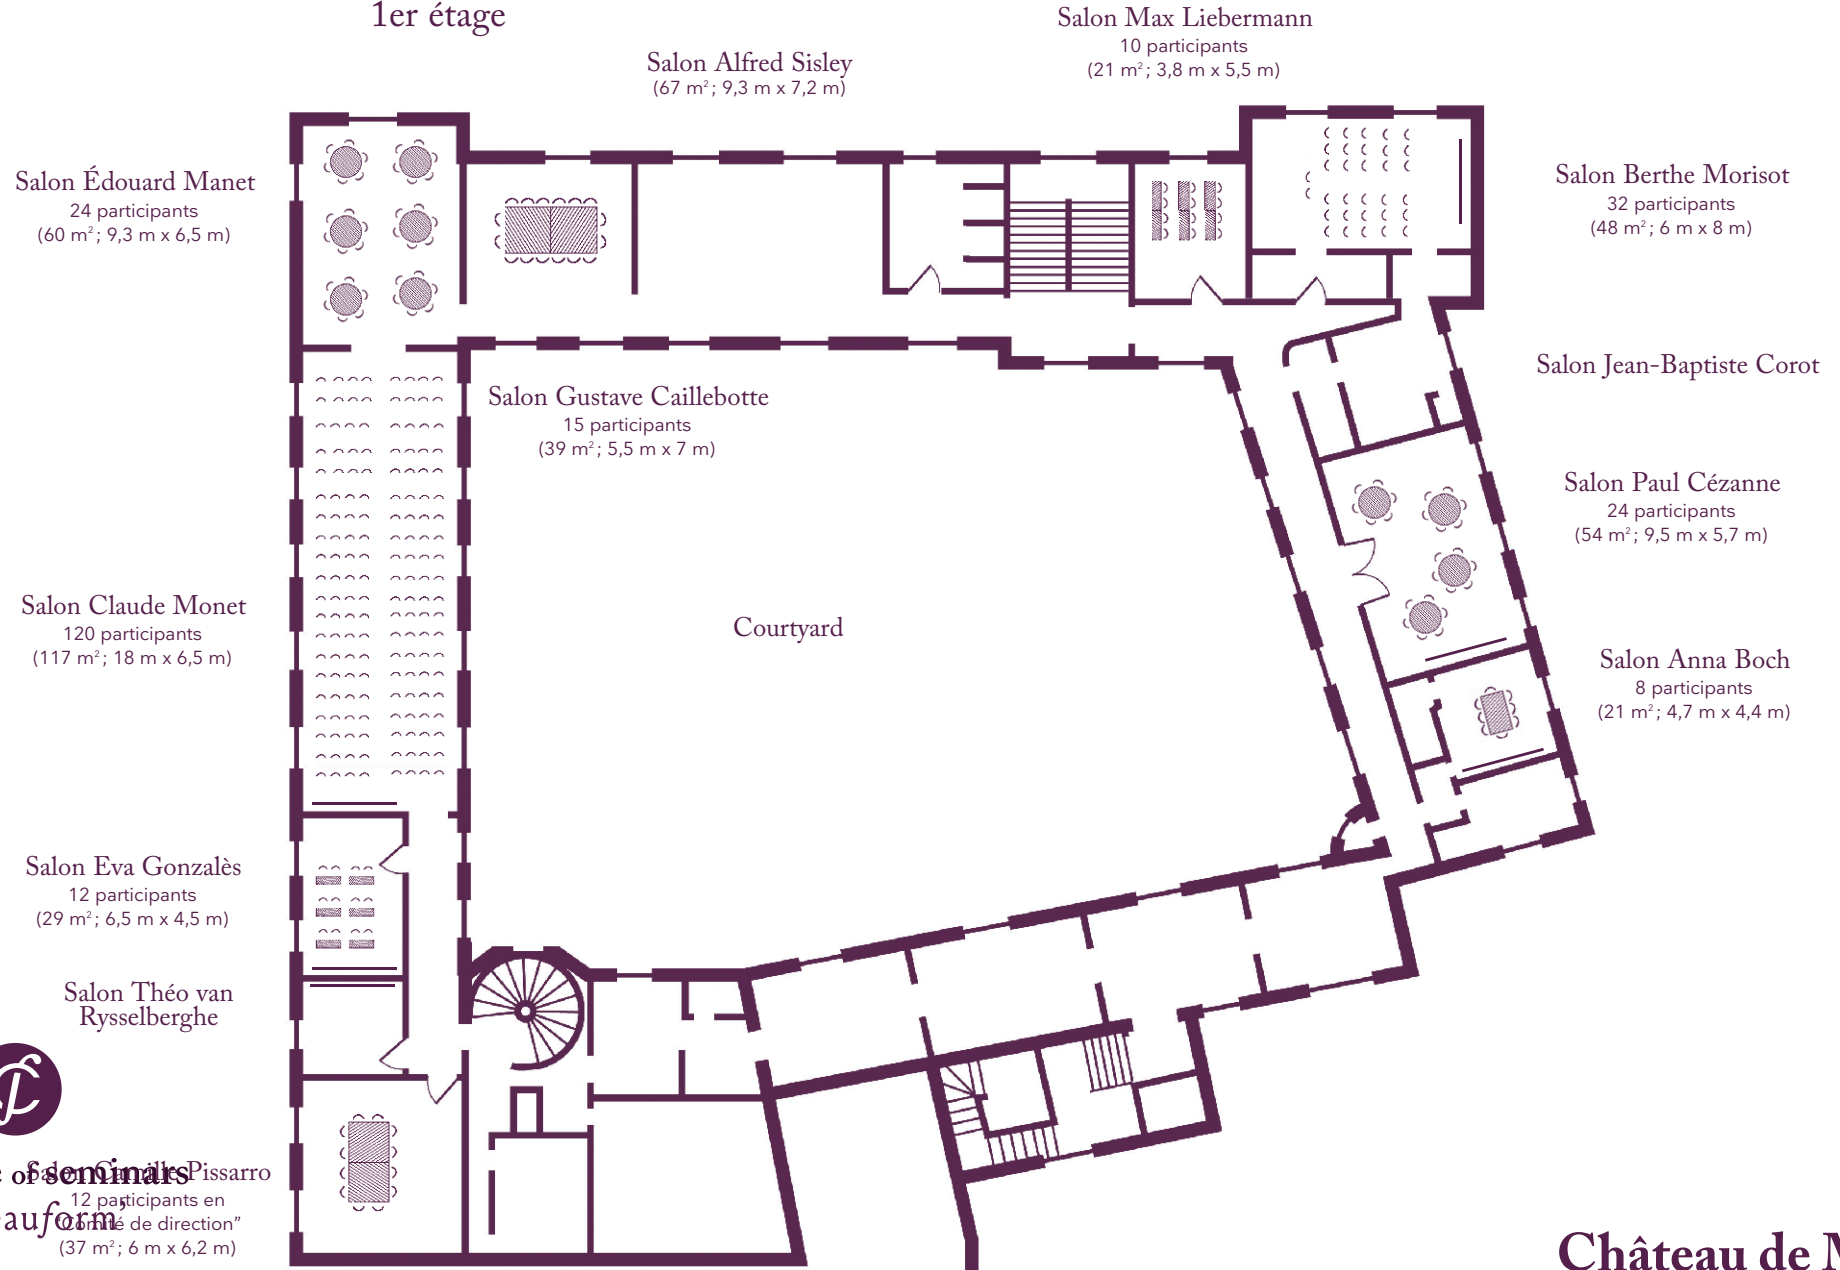

Rez-de-Chaussée

Salon Eugène Boudin

12 participants
(23 m²; 4 m x 5,7 m)

Salon d'Edgar Degas

48 participants
(58 m²; 8 m x 7,3 m)

Salon Frédéric Bazille

24 participants
(39 m²; 6,5 m x 6 m)

Salon
Georges
Seurat

Salle du Vincent van Gogh

20 participants
(61 m²; 10,5 m x 5,8 m)

Courtyard

Salon Paul Bocquet

(45 m²; 6 m x 7,5 m)

Salon Pierre-Auguste Renoir

60 participants
(123 m²; 22 m x 5,6 m)

The home of seminars
Châteauform'

Château de Méry

Your meeting rooms

Room layouts adapted to your specific meeting requirements

1er étage

The home of seminars
Châteauform'

Château de Méry

Your meeting rooms

Room layouts adapted to your specific meeting requirements

1er étage

The home of seminars
Château de Méry

Château de Méry