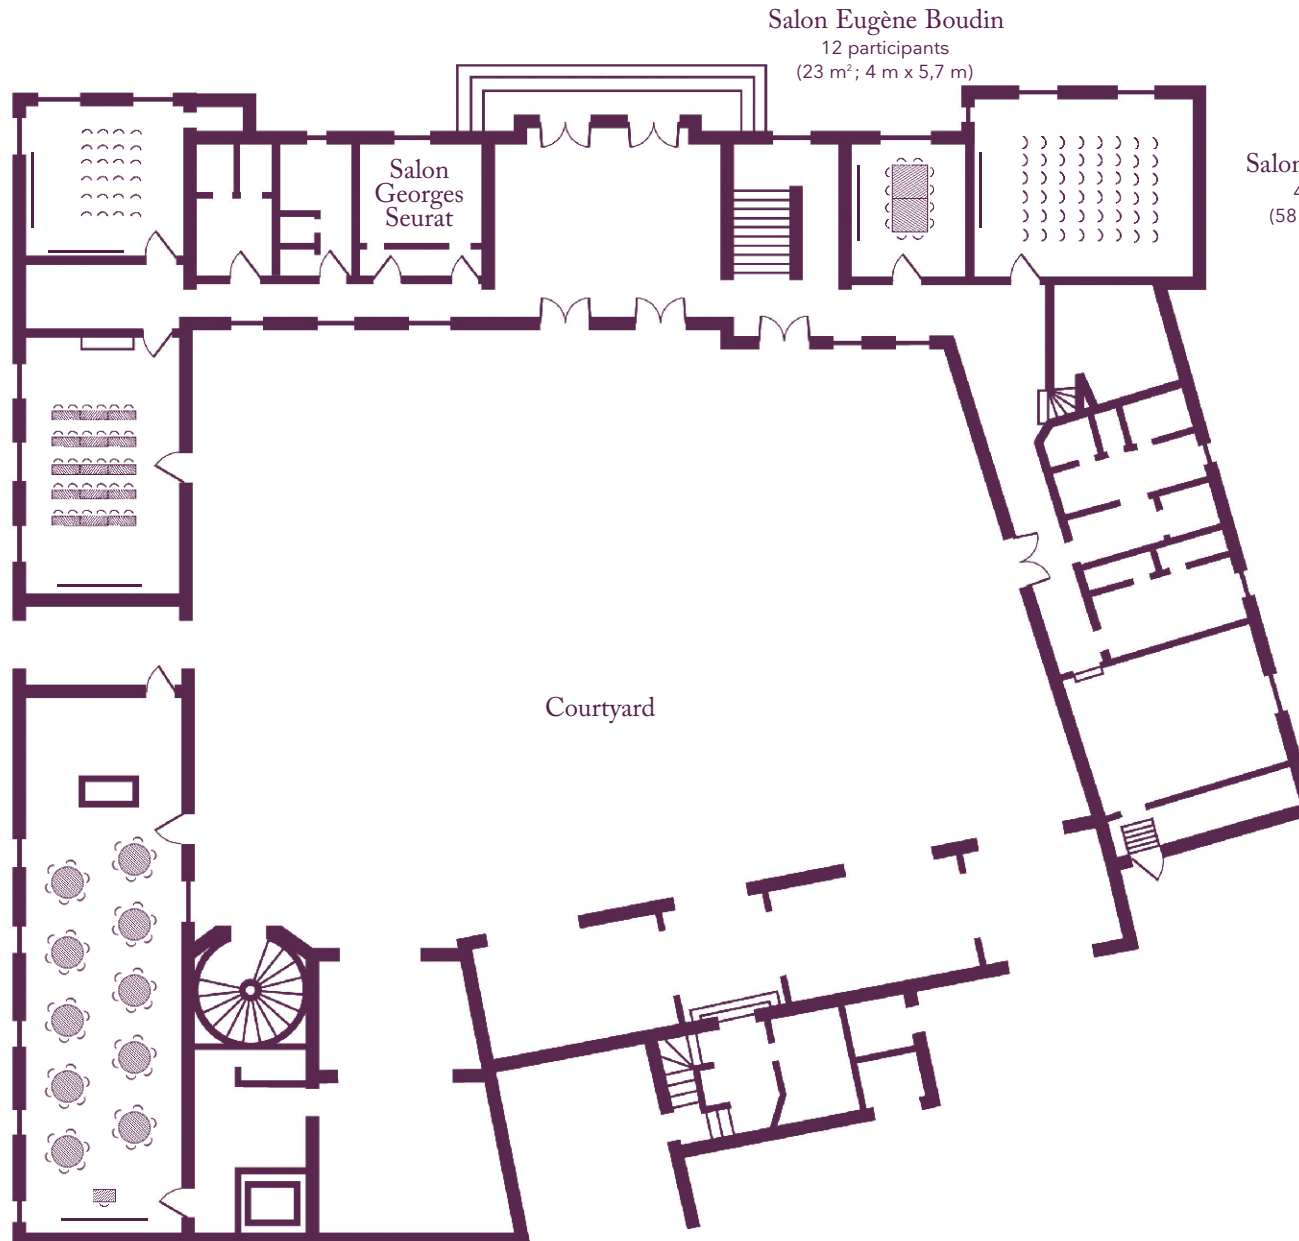

Rez-de-Chaussée

Salon Eugène Boudin

12 participants
(23 m²; 4 m x 5,7 m)

Salon d'Edgar Degas

48 participants
(58 m²; 8 m x 7,3 m)

Salon Frédéric Bazille

24 participants
(39 m²; 6,5 m x 6 m)

Salon
Georges
Seurat

Salle du Vincent van Gogh

20 participants
(61 m²; 10,5 m x 5,8 m)

Courtyard

Salon Paul Bocquet

(45 m²; 6 m x 7,5 m)

Salon Pierre-Auguste Renoir

60 participants
(123 m²; 22 m x 5,6 m)

The home of seminars
Châteauform'

Château de Méry

Your meeting rooms

Room layouts adapted to your specific meeting requirements

1er étage

The home of seminars
Châteauform'

Château de Méry

Your meeting rooms

Room layouts adapted to your specific meeting requirements