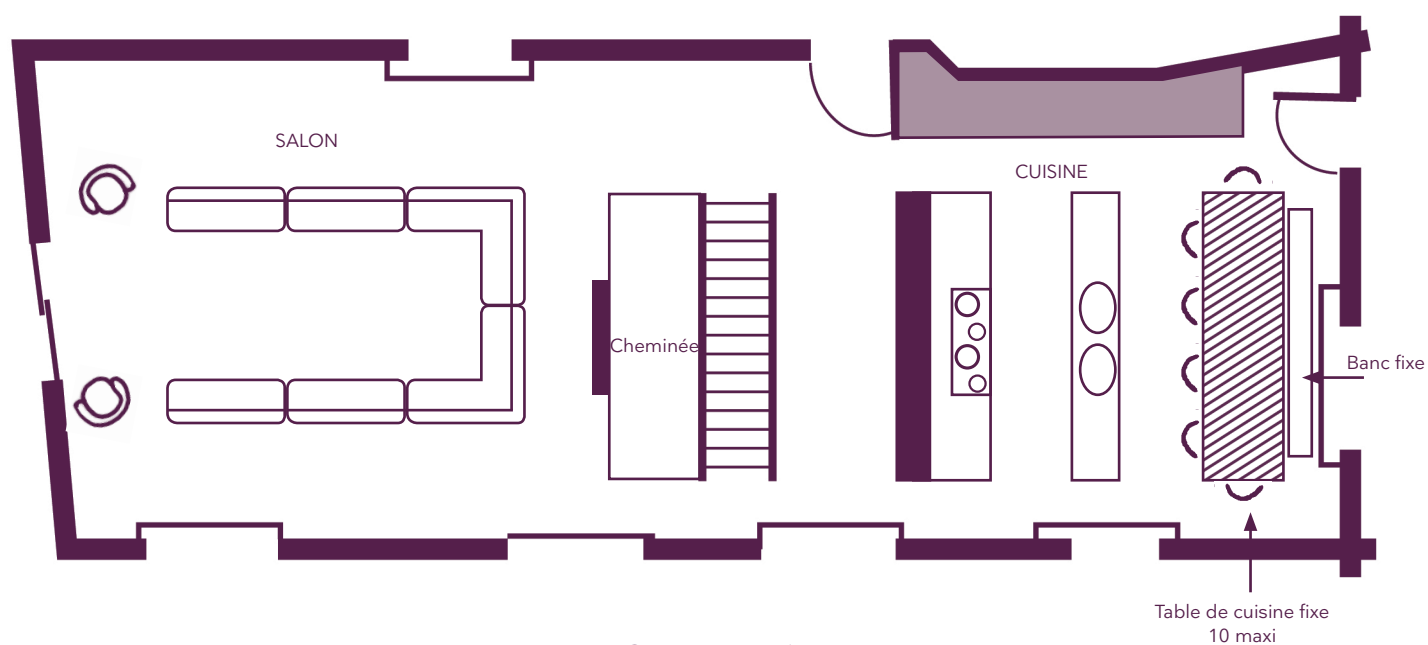

Rez-de-Chaussée Supérieur

Agora
24 participants en "U fermé"
(43 m²)

Agora
36 participants en "Théâtre"
(43 m²)

Vos salles de réunion

La disposition en fonction de vos objectifs

Crêta Vella
18 participants en "Classe"
(51 m²)

Crêta Vella
18 participants en "U"
(51 m²)

Vos salles de réunion

La disposition en fonction de vos objectifs

Crêta Vella
24 participants en "U fermé"
(51 m²)

Crêta Vella
40 participants en "Théâtre"
(51 m²)

Vos salles de réunion

La disposition en fonction de vos objectifs

Grange Le Barbey
18 participants informel : fauteuils / canapés
(50 m²)

Vos salles de réunion

La disposition en fonction de vos objectifs

Grange Le Rogneux
24 participants en "Conférence"
(50 m²)

Vos salles de réunion

La disposition en fonction de vos objectifs

Grange Le Six Blanc
8 participants en "Conférence"
(34 m²)