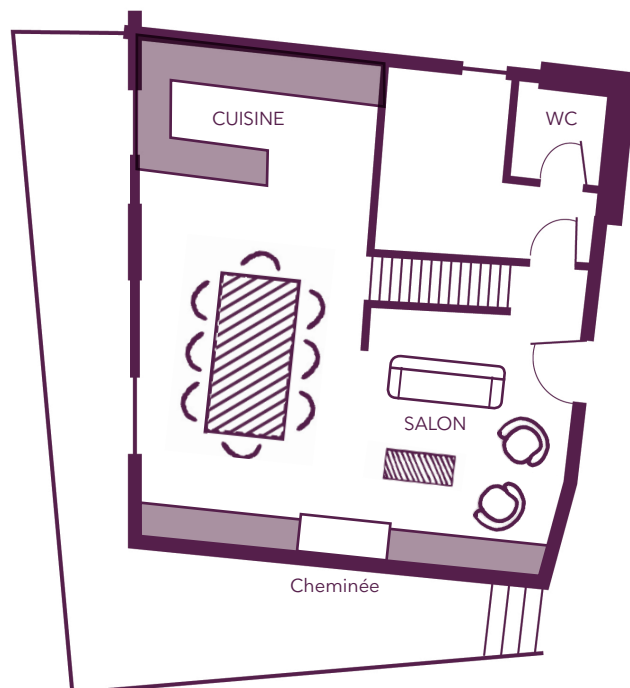

Rez-de-Chaussée Supérieur

Agora
24 participants en "U fermé"
(43 m²)

Agora
36 participants en "Théâtre"
(43 m²)

Vos salles de réunion

La disposition en fonction de vos objectifs

Crêta Vella
18 participants en "Classe"
(51 m²)

Crêta Vella
18 participants en "U"
(51 m²)

Vos salles de réunion

La disposition en fonction de vos objectifs

Crêta Vella
24 participants en "U fermé"
(51 m²)

Crêta Vella
40 participants en "Théâtre"
(51 m²)

Vos salles de réunion

La disposition en fonction de vos objectifs

Grange Le Barbey
18 participants informel : fauteuils / canapés
(50 m²)

Vos salles de réunion

La disposition en fonction de vos objectifs

Grange Le Rogneux
24 participants en "Conférence"
(50 m²)

Vos salles de réunion

La disposition en fonction de vos objectifs

Grange Le Six Blanc
8 participants en "Conférence"
(34 m²)