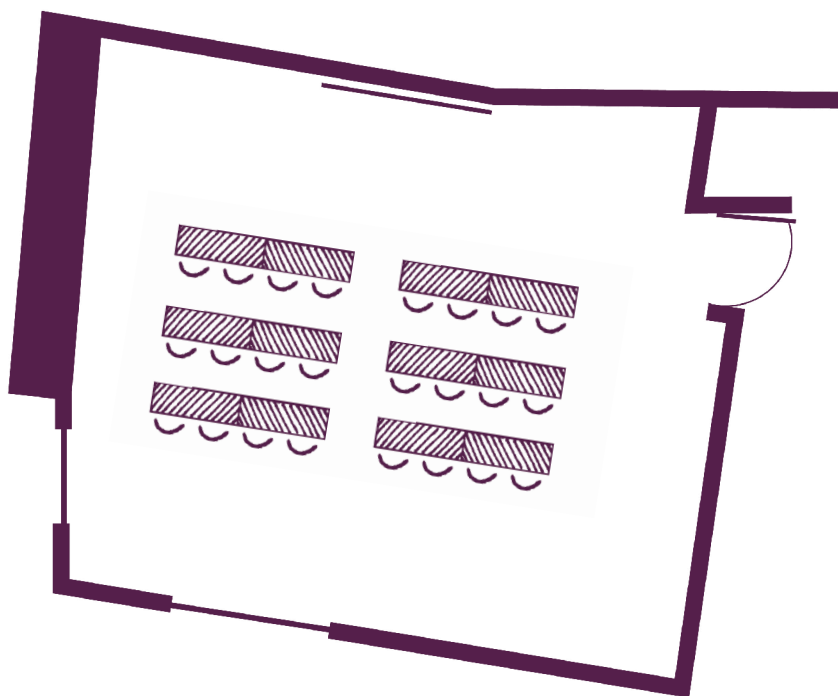

Vos salles de réunion

La disposition en fonction de vos objectifs

Rez-de-Chaussée Supérieur

Agora
24 participants en "Classe"
(43 m²)

Agora
18 participants en "U"
(43 m²)

Vos salles de réunion

La disposition en fonction de vos objectifs

Rez-de-Chaussée Supérieur

Agora
24 participants en "U fermé"
(43 m²)

Agora
36 participants en "Théâtre"
(43 m²)

Vos salles de réunion

La disposition en fonction de vos objectifs

Crêta Vella
18 participants en "Classe"
(51 m²)

Crêta Vella
18 participants en "U"
(51 m²)

Vos salles de réunion

La disposition en fonction de vos objectifs

Crêta Vella
24 participants en "U fermé"
(51 m²)

Crêta Vella
40 participants en "Théâtre"
(51 m²)

Vos salles de réunion

La disposition en fonction de vos objectifs

Grange Le Six Blanc
8 participants en "Conférence"
(34 m²)