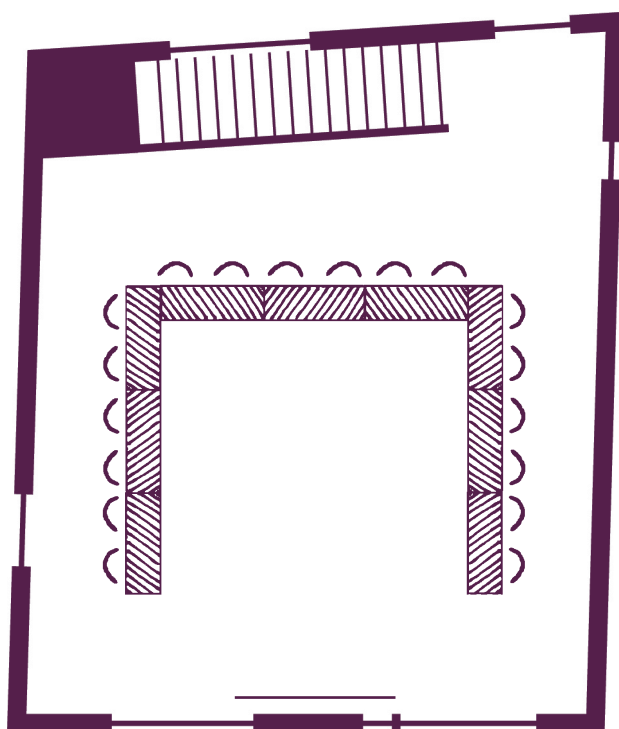

Vos salles de réunion

La disposition en fonction de vos objectifs

Rez-de-Chaussée Supérieur

Agora
24 participants en "Classe"
(43 m²)

Agora
18 participants en "U"
(43 m²)

Vos salles de réunion

La disposition en fonction de vos objectifs

Rez-de-Chaussée Supérieur

Agora
24 participants en "U fermé"
(43 m²)

Agora
36 participants en "Théâtre"
(43 m²)

Vos salles de réunion

La disposition en fonction de vos objectifs

Crêta Vella
18 participants en "Classe"
(51 m²)

Crêta Vella
18 participants en "U"
(51 m²)

Vos salles de réunion

La disposition en fonction de vos objectifs

Crêta Vella
24 participants en "U fermé"
(51 m²)

Crêta Vella
40 participants en "Théâtre"
(51 m²)

Vos salles de réunion

La disposition en fonction de vos objectifs

Grange Le Six Blanc
8 participants en "Conférence"
(34 m²)