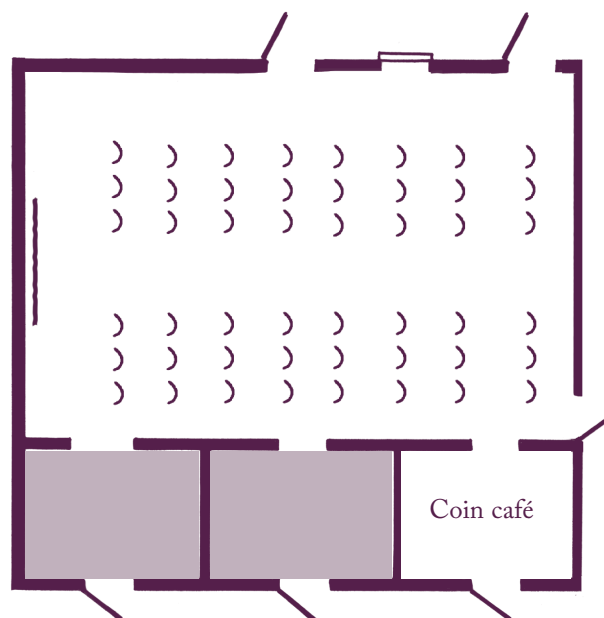

Vos salles de réunion

La disposition en fonction de vos objectifs

Au delà, dans la cour des jardins

Salle Azalée
4 participants en "Conférence"
(25 m², 5 m x 5 m)

Salle Taxus
10 participants en "U"
(30 m², 6 m x 5 m)

Salle des Rosiers
24 participants en îlots
(54 m², 9 m x 6 m)

Salle Azalée
4 participants en "Conférence"
(25 m², 5 m x 5 m)

Salle Taxus
12 participants en "conférence"
(30 m², 6 m x 5 m)

Salle des Rosiers
22 participants en "U"
(54 m², 9 m x 6 m)

Vos salles de réunion

La disposition en fonction de vos objectifs

Près du porche dans la cour de Troène

28 participants en "U"

40 participants en îlots

Salle Troène

(77 m², 11 m x 7 m)

35 participants en classe

48 participants en théâtre

Salle Troène

(77 m², 11 m x 7 m)

Vos salles de réunion

La disposition en fonction de vos objectifs

Au delà, dans la cour des jardins

Glycine
12 participants en conférence
(30 m²)

Bois joli
6 participants en conférence
(20 m²)