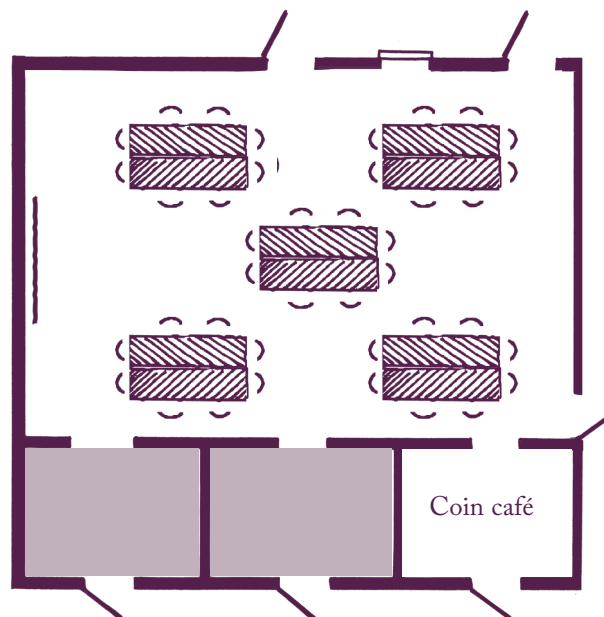

Vos salles de réunion

La disposition en fonction de vos objectifs

Au delà, dans la cour des jardins

Salle Azalée
4 participants en "Conférence"
(25 m², 5 m x 5 m)

Salle Taxus
10 participants en "U"
(30 m², 6 m x 5 m)

Salle des Rosiers
24 participants en îlots
(54 m², 9 m x 6 m)

Salle Azalée
4 participants en "Conférence"
(25 m², 5 m x 5 m)

Salle Taxus
12 participants en "conférence"
(30 m², 6 m x 5 m)

Salle des Rosiers
22 participants en "U"
(54 m², 9 m x 6 m)

Vos salles de réunion

La disposition en fonction de vos objectifs

Près du porche dans la cour de Troène

28 participants en "U"

40 participants en îlots

Salle Troène

(77 m², 11 m x 7 m)

35 participants en classe

48 participants en théâtre

Salle Troène

(77 m², 11 m x 7 m)

Vos salles de réunion

La disposition en fonction de vos objectifs

Au delà, dans la cour des jardins

Glycine
12 participants en conférence
(30 m²)

Bois joli
6 participants en conférence
(20 m²)