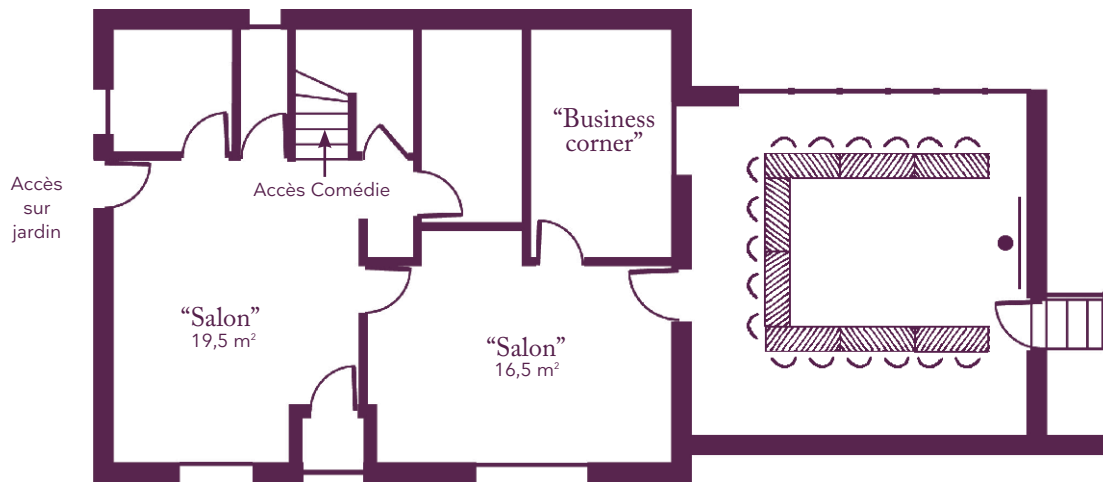

Vos salles de réunion

La disposition en fonction de vos objectifs

“Athéna”
17 participants en “U”
(30,5 m²)