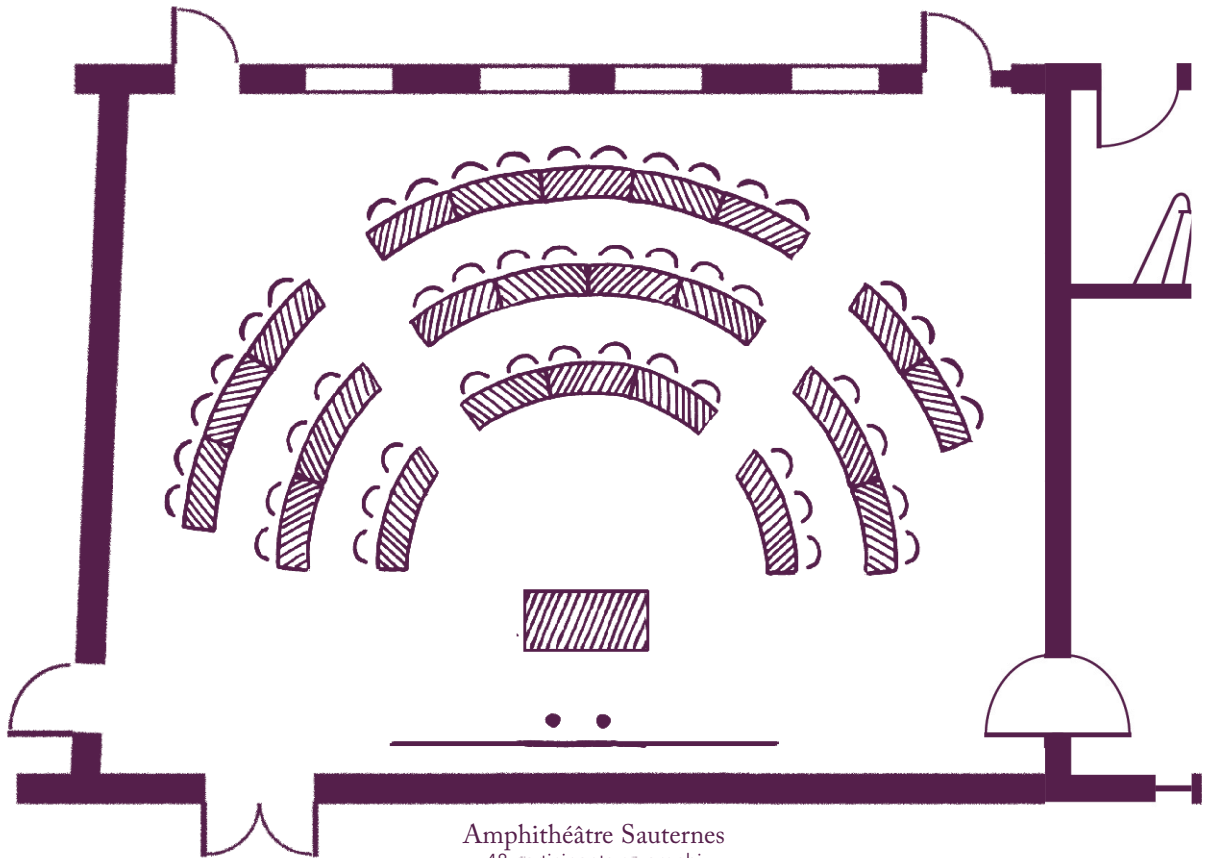

Vos salles de réunion

La disposition en fonction de vos objectifs

Amphithéâtre Sauternes
48 participants en amphi
(113 m²)

Yquem
8 participants
en "Conférence"
(26 m²; 4 m x 6,5 m)

Suduiraut
8 participants
en "Conférence"
(?? m²; 3,5 m x ?? m)

Vos salles de réunion

La disposition en fonction de vos objectifs

Grande Maison

Vos salles de réunion

La disposition en fonction de vos objectifs

La Maison de Cépages

Carignan
12 participants
en "U"
(32 m²)

Vos salles de réunion

La disposition en fonction de vos objectifs

La Maison des Vins du Monde

Santa Cruz

38 participants
en classe
(99 m²)

Swan Hill

20 participants
en "U"
(61 m²)

Margaret Rivers

Vos salles de réunion

La disposition en fonction de vos objectifs

Le Théâtre Henri Deutsch

110 places en théâtre
(158 m²)

72 participants en îlots
(158 m²)