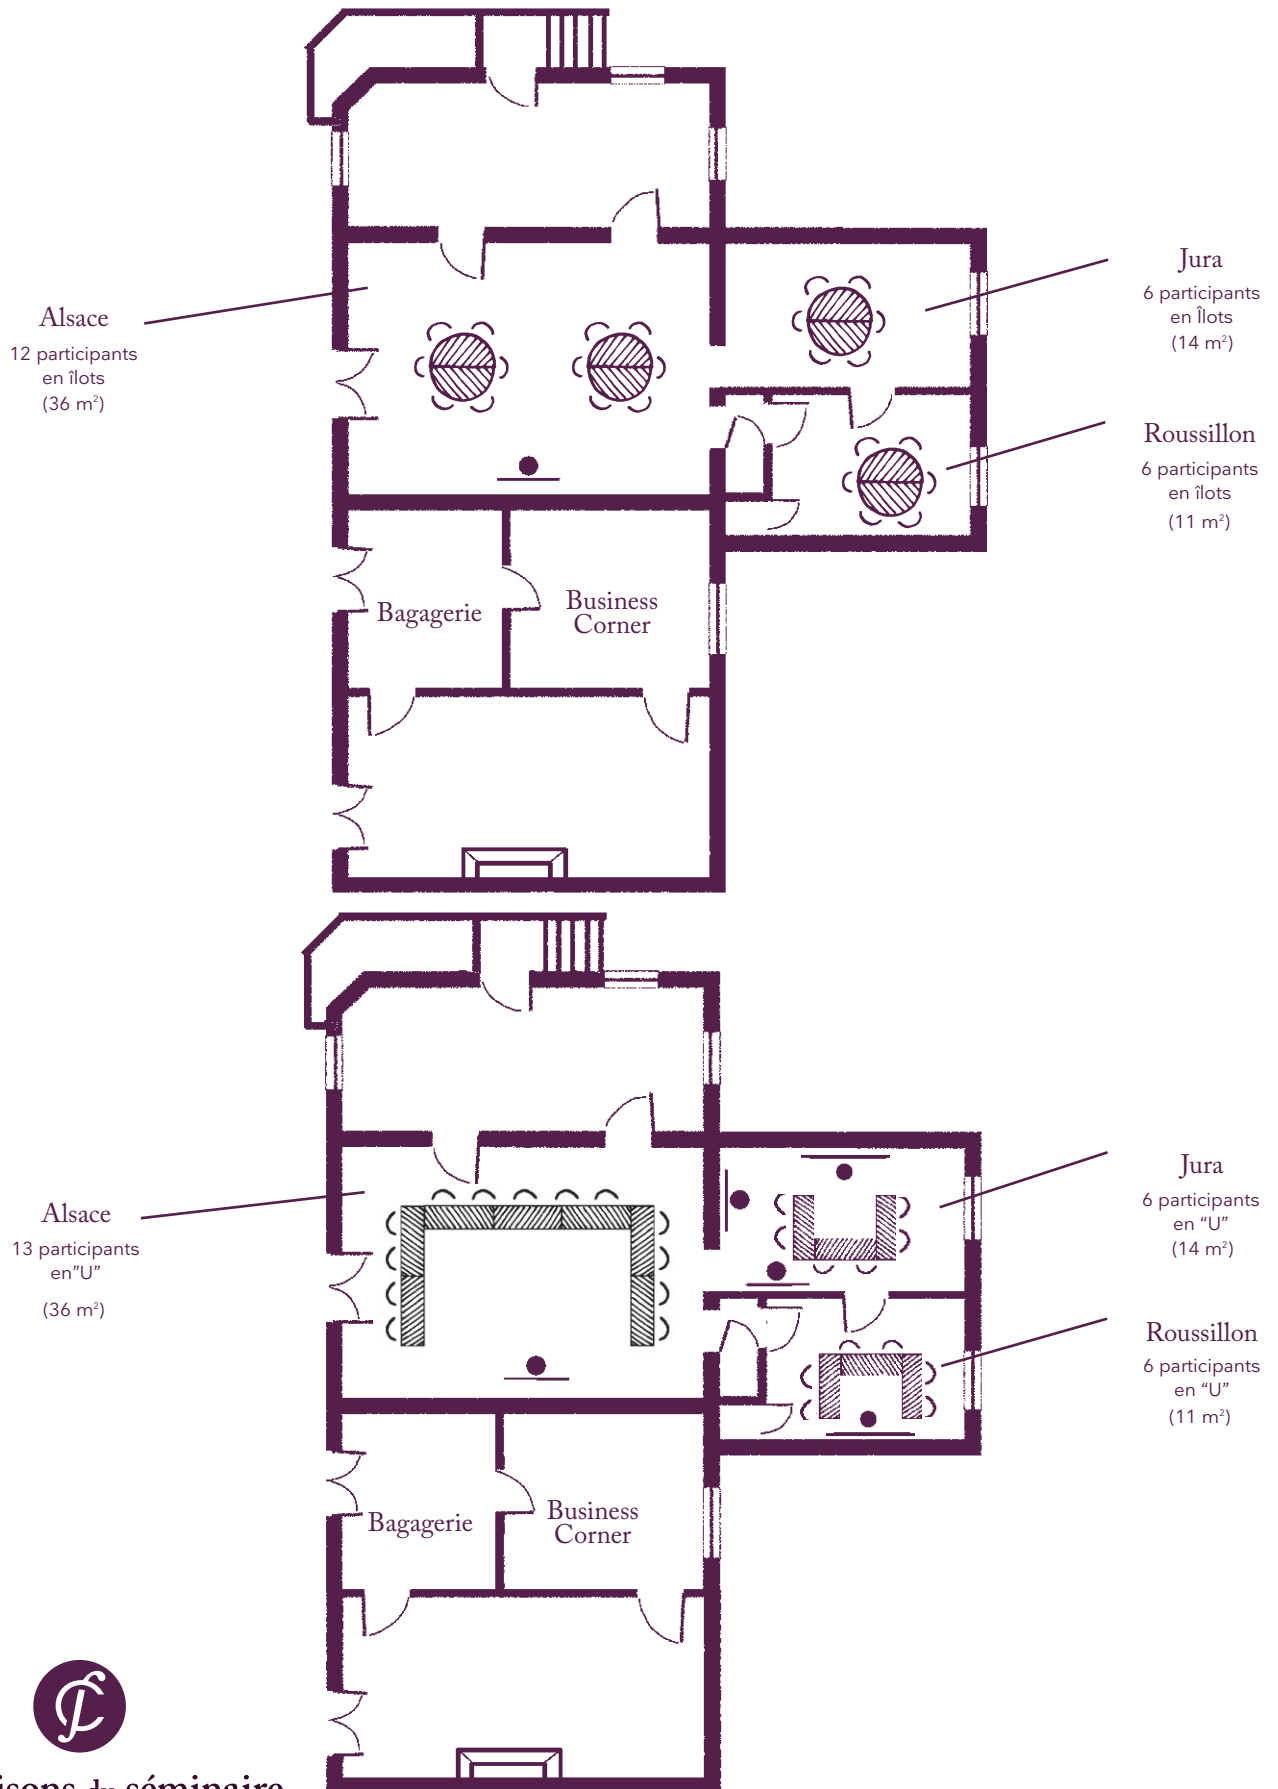

Vos salles de réunion

La disposition en fonction de vos objectifs

Amphithéâtre Sauternes
48 participants en amphi
(113 m²)

Yquem
8 participants
en "Conférence"
(26 m²; 4 m x 6,5 m)

Suduiraut
8 participants
en "Conférence"
(?? m²; 3,5 m x ?? m)

Vos salles de réunion

La disposition en fonction de vos objectifs

Grande Maison

Vos salles de réunion

La disposition en fonction de vos objectifs

La Maison de Cépages

Carignan
12 participants
en "U"
(32 m²)

Vos salles de réunion

La disposition en fonction de vos objectifs

La Maison des Vins du Monde

Santa Cruz

38 participants
en classe
(99 m²)

Swan Hill

20 participants
en "U"
(61 m²)

Margaret Rivers

20 participants
en "U"
(54 m²)

Vos salles de réunion

La disposition en fonction de vos objectifs

La Maison des Vins du Monde

Santa Cruz
42 participants
en "îlots"
(99 m²)

Swan Hill
30 participants
en "îlots"
(61 m²)