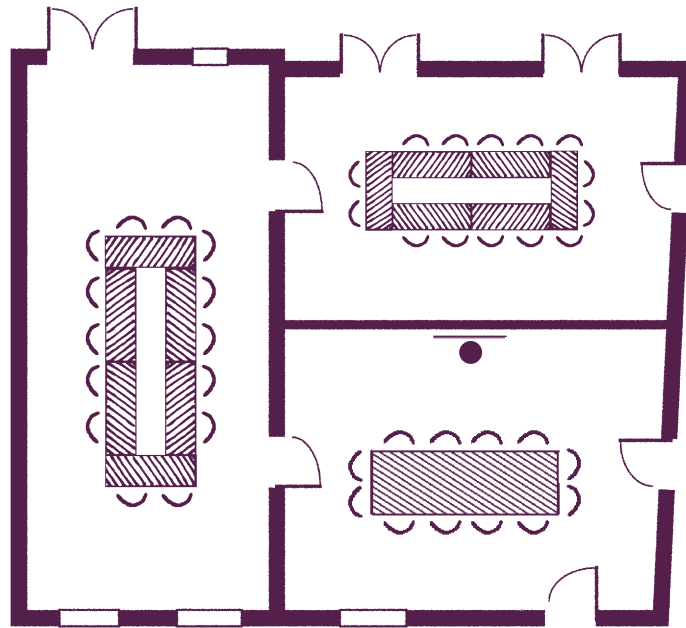

Vos salles de réunion

La disposition en fonction de vos objectifs

La Maison des Vins du Monde

Santa Cruz

38 participants
en classe
(99 m²)

Swan Hill

20 participants
en "U"
(61 m²)

Margaret Rivers

20 participants
en "U"
(54 m²)

Vos salles de réunion

La disposition en fonction de vos objectifs

La Maison des Vins du Monde

Santa Cruz
42 participants
en "îlots"
(99 m²)

Swan Hill
30 participants
en "îlots"
(61 m²)

Margaret Rivers
24 participants
en "îlots"
(54 m²)

Vos salles de réunion

La disposition en fonction de vos objectifs

La Maison des Sauternes

Crozes-Hermitage
12 participants
en conférence
(30 m²)

Côteaux du Tricastin