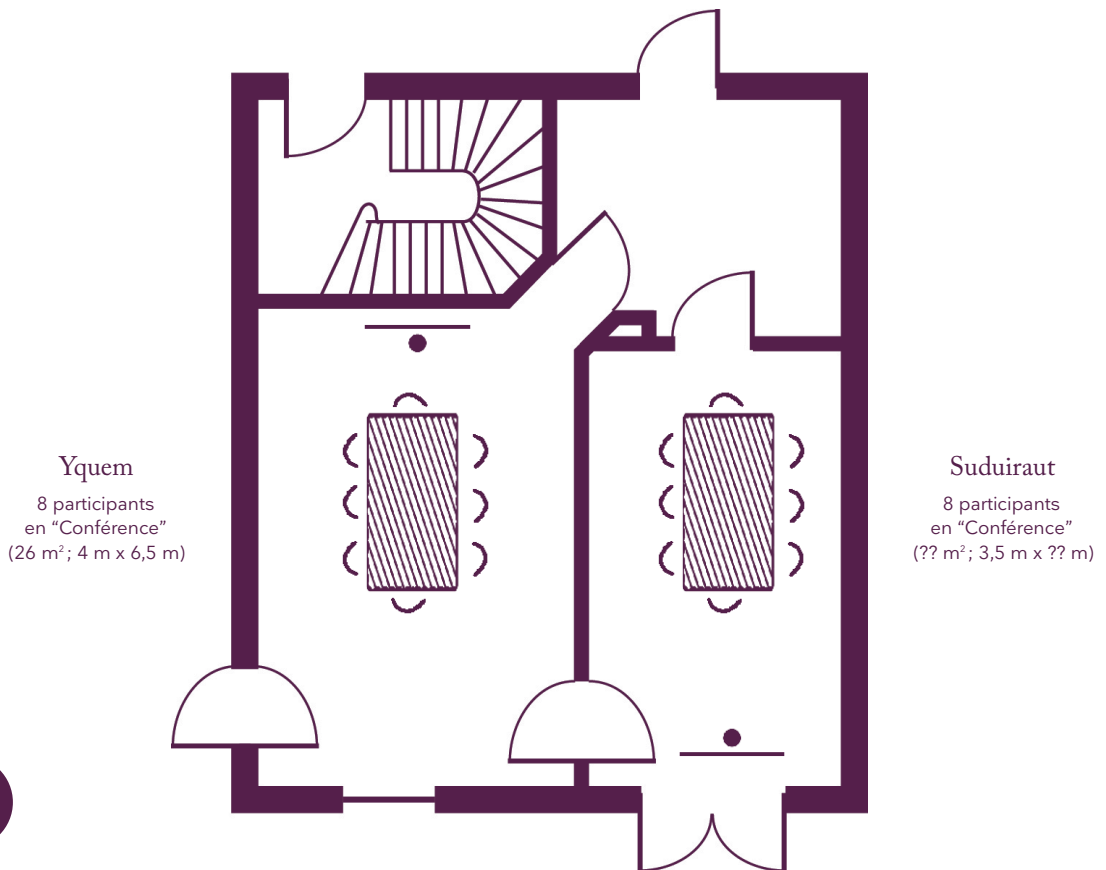

Vos salles de réunion

La disposition en fonction de vos objectifs

Amphithéâtre Sauternes
48 participants en amphi
(113 m²)

Yquem
8 participants
en "Conférence"
(26 m²; 4 m x 6,5 m)

Suduiraut
8 participants
en "Conférence"
(?? m²; 3,5 m x ?? m)

Vos salles de réunion

La disposition en fonction de vos objectifs

Grande Maison

Vos salles de réunion

La disposition en fonction de vos objectifs

La Maison de Cépages

Carignan
12 participants
en "U"
(32 m²)

Vos salles de réunion

La disposition en fonction de vos objectifs

La Maison des Vins du Monde

Santa Cruz

38 participants
en classe
(99 m²)

Swan Hill

20 participants
en "U"
(61 m²)

Margaret Rivers

20 participants
en "U"
(54 m²)

Vos salles de réunion

La disposition en fonction de vos objectifs

La Maison des Vins du Monde

Santa Cruz
42 participants
en "îlots"
(99 m²)

Swan Hill
30 participants
en "îlots"
(61 m²)