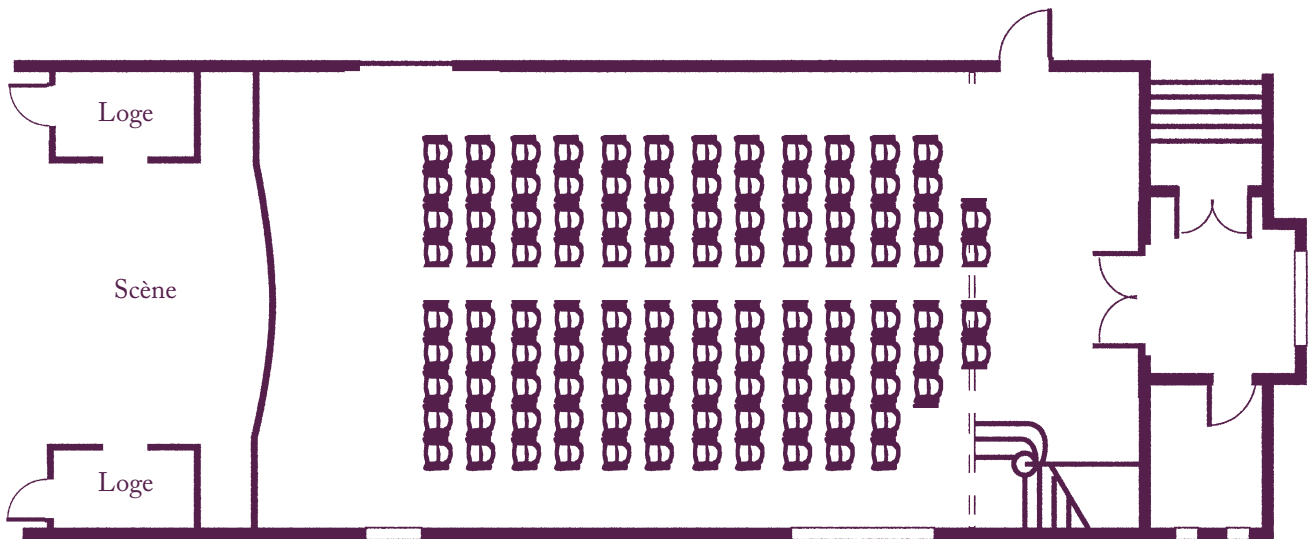

20 participants
en "U"
(54 m²)

Vos salles de réunion

La disposition en fonction de vos objectifs

La Maison des Vins du Monde

Santa Cruz
42 participants
en "îlots"
(99 m²)

Swan Hill
30 participants
en "îlots"
(61 m²)

Margaret Rivers
24 participants
en "îlots"
(54 m²)

Vos salles de réunion

La disposition en fonction de vos objectifs

La Maison des Sauternes

Crozes-Hermitage
12 participants
en conférence
(30 m²)

Côteaux du Tricastin

14 participants
en conférence
(38 m²)

Frontignan

12 participants
en conférence
(32 m²)

Crozes-Hermitage
12 participants
en "U"
(30 m²)

Côteaux du Tricastin

14 participants
en conférence
(38 m²)

Frontignan

12 participants
en "U"
(32 m²)

Vos salles de réunion

La disposition en fonction de vos objectifs

Le Théâtre Henri Deutsch

110 places en théâtre
(158 m²)

72 participants en îlots
(158 m²)