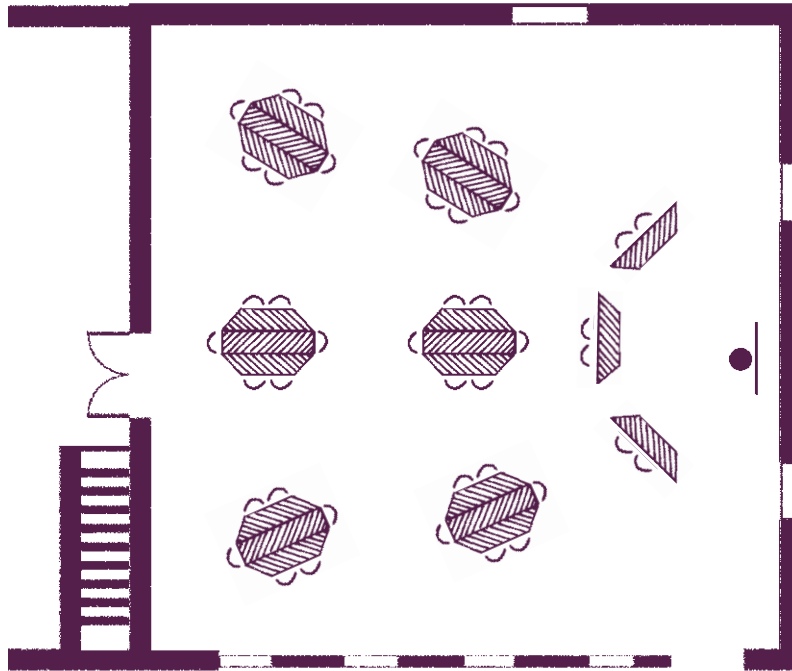

Vos salles de réunion

La disposition en fonction de vos objectifs

La Maison des Vins du Monde

Santa Cruz

38 participants
en classe
(99 m²)

Swan Hill

20 participants
en "U"
(61 m²)

Margaret Rivers

20 participants
en "U"
(54 m²)

Vos salles de réunion

La disposition en fonction de vos objectifs

La Maison des Vins du Monde

Santa Cruz
42 participants
en "îlots"
(99 m²)

Swan Hill
30 participants
en "îlots"
(61 m²)

Margaret Rivers
24 participants
en "îlots"
(54 m²)

Vos salles de réunion

La disposition en fonction de vos objectifs

La Maison des Sauternes

Crozes-Hermitage
12 participants
en conférence
(30 m²)

Côteaux du Tricastin