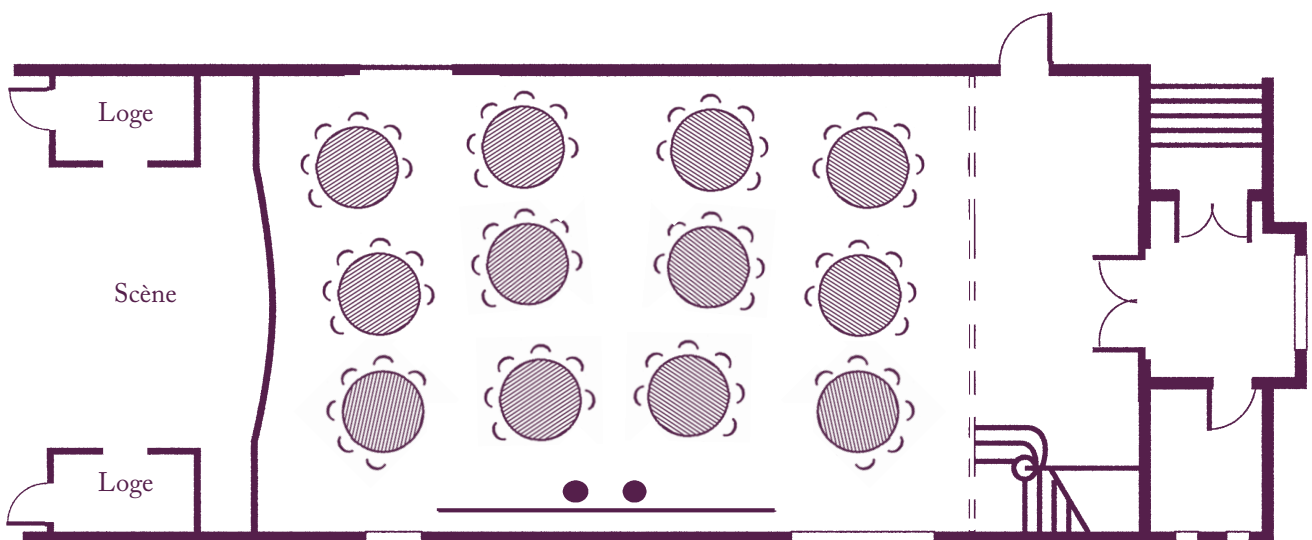

20 participants
en "U"
(54 m²)

Vos salles de réunion

La disposition en fonction de vos objectifs

La Maison des Vins du Monde

Santa Cruz
42 participants
en "îlots"
(99 m²)

Swan Hill
30 participants
en "îlots"
(61 m²)

Margaret Rivers
24 participants
en "îlots"
(54 m²)

Vos salles de réunion

La disposition en fonction de vos objectifs

La Maison des Sauternes

Crozes-Hermitage
12 participants
en conférence
(30 m²)

Côteaux du Tricastin

14 participants
en conférence
(38 m²)

Frontignan

12 participants
en conférence
(32 m²)

Crozes-Hermitage
12 participants
en "U"
(30 m²)

Côteaux du Tricastin

14 participants
en conférence
(38 m²)

Frontignan

12 participants
en "U"
(32 m²)

Vos salles de réunion

La disposition en fonction de vos objectifs

Le Théâtre Henri Deutsch

110 places en théâtre
(158 m²)

72 participants en îlots
(158 m²)